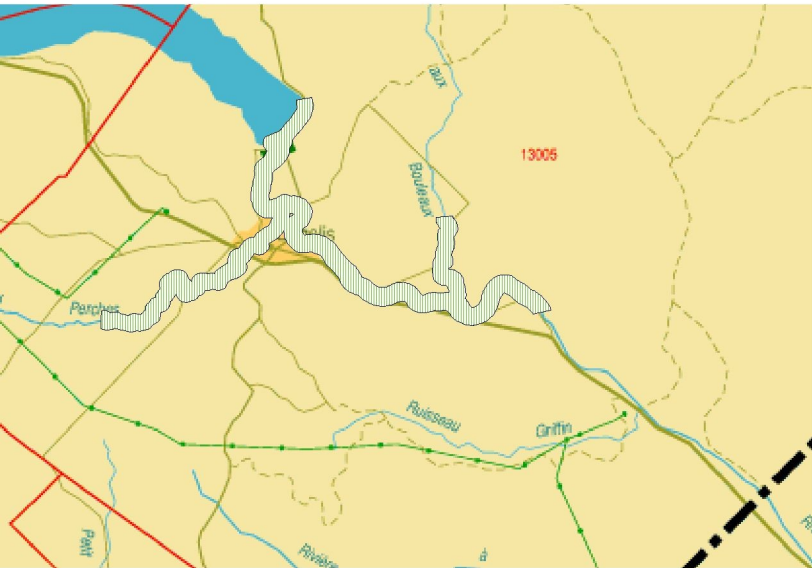

# Occurrence de tortue des bois

Glin\_2852.shp

6 0 6 12 Kilometers