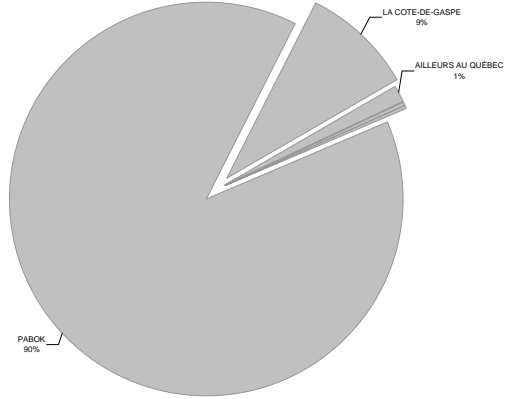

Annexe E : Origines et destinations au poste 1

Répartition selon la destination

Regroupement par MRC ou province

Poste 1
Newport - direction est
(Total des interviews)

- AILLEURS AU QUÉBEC
- RIMOUSKI-NEIGETTE
- LA MITIS
- MATANE
- AVIGNON
- BONAVENTURE
- DENIS-RIVERIN
- PABOK
- LA COTE-DE-GASPE

Répartition selon la destination

Regroupement par MRC ou province

Poste 1
Newport - direction est
(Interviews en semaine)

- AILLEURS AU QUÉBEC
- RIMOUSKI-NEIGETTE
- LA MITIS
- MATANE
- AVIGNON
- BONAVENTURE
- DENIS-RIVERIN
- PABOK
- LA COTE-DE-GASPE