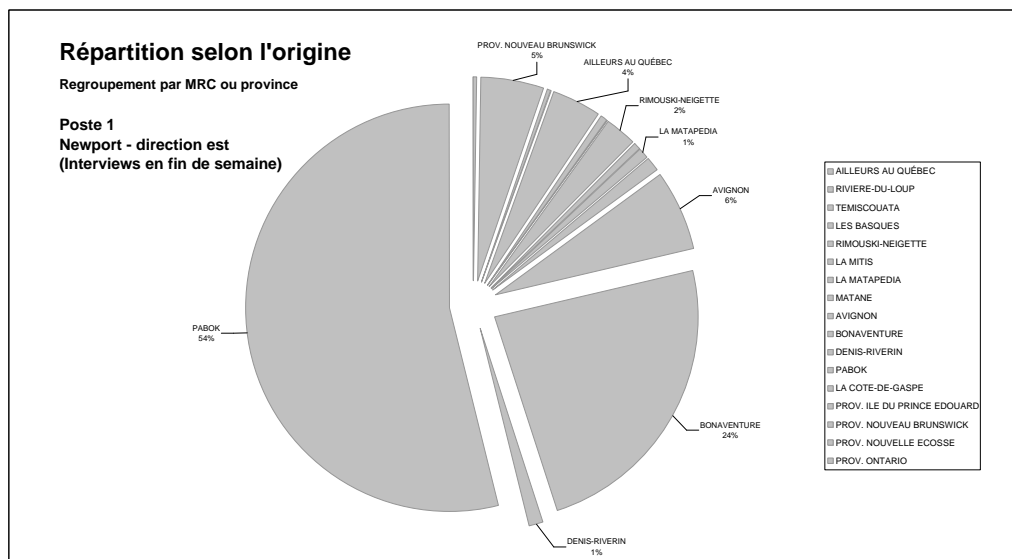

Annexe E : Origines et destinations au poste 1

Répartition selon la destination

Regroupement par MRC ou province

Poste 1
Newport - direction est
(Total des interviews)

- AILLEURS AU QUÉBEC
- RIMOUSKI-NEIGETTE
- LA MITIS
- MATANE
- AVIGNON
- BONAVENTURE
- DENIS-RIVERIN
- PABOK
- LA COTE-DE-GASPE

Répartition selon la destination

Regroupement par MRC ou province

Poste 1
Newport - direction est
(Interviews en semaine)

- AILLEURS AU QUÉBEC
- RIMOUSKI-NEIGETTE
- LA MITIS
- MATANE
- AVIGNON
- BONAVENTURE
- DENIS-RIVERIN
- PABOK
- LA COTE-DE-GASPE

Répartition selon la destination

Regroupement par MRC ou province

Poste 1
Newport - direction est
(Interviews en fin de semaine)

- AILLEURS AU QUÉBEC
- RIMOUSKI-NEIGETTE
- LA MITIS
- MATANE
- AVIGNON
- BONAVENTURE
- DENIS-RIVERIN
- PABOK
- LA COTE-DE-GASPE

Liste des origines par MRC

Poste 2 - direction OUEST

MRC_ORIG	SEM	FIN-SEM	TOTAL	POURCENT
BEAUHARNOIS-SALABERRY	1		1	0%
COMM. URB. MONTREAL	2	2	4	0%
DENIS-RIVERIN	4	9	13	0%
DRUMMOND	1		1	0%
LA COTE-DE-BEAUPRE		1	1	0%
LA COTE-DE-GASPE	161	136	297	8%
LA RIVIERE-DU-NORD		1	1	0%
LA VALLEE-DE-LA-GATINEAU		1	1	0%
LE CENTRE-DE-LA-MAURICIE	2	2	4	0%
LES BASQUES	1		1	0%
LES MASKOUTAINS		1	1	0%
L'ILE-D'ORLEANS	8	13	21	1%
MATANE	3	2	5	0%
P.ON. OTTAWA-CARLETON	1		1	0%
PABOK	1859	1526	3385	89%
PORTNEUF		1	1	0%
RIMOUSKI-NEIGETTE	5	1	6	0%
ROUSSILLON		3	3	0%
ROUVILLE		1	1	0%
TERR. CONVENTIONNE	1		1	0%
THERESE-DE BLAINVILLE	28	33	61	2%
TOTAL	2077	1733	3810	