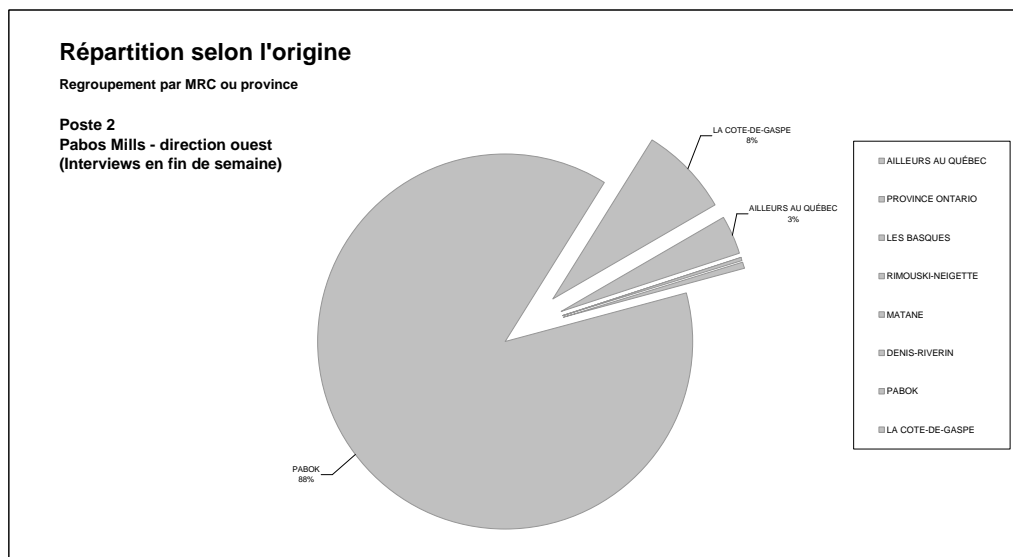

Liste des origines par MRC

Poste 1 - direction EST

MRC_ORIG	SEM	FIN-SEM	TOTAL
ANTOINE-LABELLE	1		1
ARTHABASKA		1	1
ASBESTOS		2	2
AVIGNON	117	96	213
BONAVENTURE	290	359	649
CHAMPLAIN		1	1
CHARLEVOIX-EST	1		1
COMM. URB. MONTREAL	17	9	26
COMM. URB. QUEBEC	22	20	42
D'AUTRAY		1	1
DENIS-RIVERIN	9	15	24
DRUMMOND	1	1	2
FRANCHEVILLE	1	2	3
KAMOURASKA	2		2
LA COTE-DE-GASPE	1		1
LA HAUTE-YAMASKA	18		18
LA MATAPEDIA	14	14	28
LA MITIS	6	11	17
LA NOUVELLE-BEAUCE	5	3	8
LA VALLEE-DU-RICHELIEU	1		1
LAJEMMERAIS	1		1
LAVAL	2	2	4
LE CENTRE-DE-LA-MAURICIE		1	1
LE HAUT-RICHELIEU	1		1
L'ERABLE	1		1
LES BASQUES	2	1	3
LES CHUTES-DE-LA-CHAUDIERE		1	1
LES JARDINS-DE-NAPIERVILLE		1	1
LES MASKOUTAINS	1	3	4
LES MOULINS		1	1
L'ISLET	7	6	13
LOTBINIERE	4		4
MANICOUAGAN		1	1
MATANE	8	14	22
MEMPHREMAGOG	1		1
MONTMAGNY		3	3
PABOK	975	818	1793
PORTNEUF	1	1	2
PROV. CANADIENNE	60	82	142
RIMOUSKI-NEIGETTE	41	35	76
RIVIERE-DU-LOUP	4	6	10
ROBERT-CLICHE	1		1
SEPT-RIVIERES	1		1
SHERBROOKE	1		1
TEMISCOUATA	4	1	5
THERESE-DE-BLAINVILLE	1		1
VALLEE-DE-L'OR	1		1
TOTAL	1624	1512	3136

Annexe F : Origines et destinations au poste 2