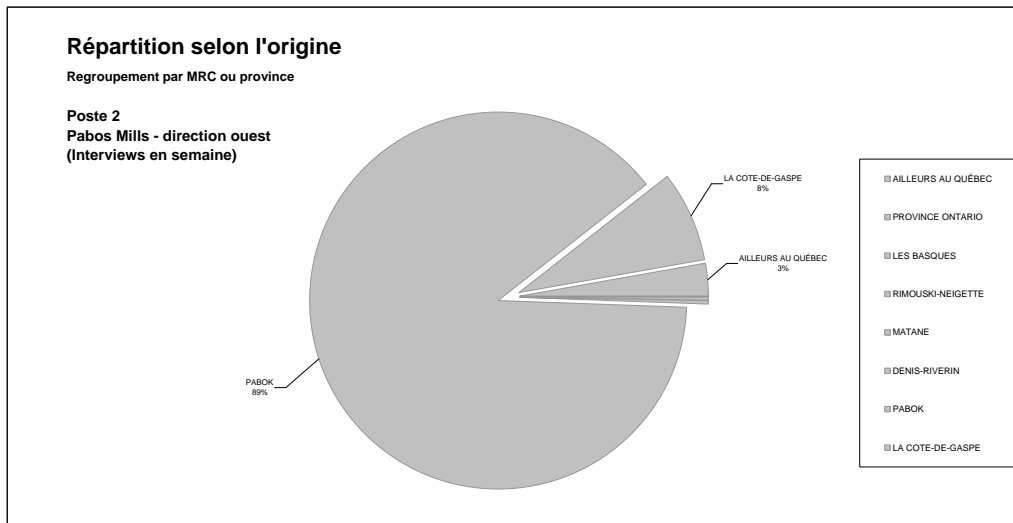

Liste des origines par MRC

Poste 1 - direction EST

MRC_ORIG	SEM	FIN-SEM	TOTAL
ANTOINE-LABELLE	1		1
ARTHABASKA		1	1
ASBESTOS		2	2
AVIGNON	117	96	213
BONAVENTURE	290	359	649
CHAMPLAIN		1	1
CHARLEVOIX-EST	1		1
COMM. URB. MONTREAL	17	9	26
COMM. URB. QUEBEC	22	20	42
D'AUTRAY		1	1
DENIS-RIVERIN	9	15	24
DRUMMOND	1	1	2
FRANCHEVILLE	1	2	3
KAMOURASKA	2		2
LA COTE-DE-GASPE	1		1
LA HAUTE-YAMASKA	18		18
LA MATAPEDIA	14	14	28
LA MITIS	6	11	17
LA NOUVELLE-BEAUCE	5	3	8
LA VALLEE-DU-RICHELIEU	1		1
LAJEMMERAIS	1		1
LAVAL	2	2	4
LE CENTRE-DE-LA-MAURICIE		1	1
LE HAUT-RICHELIEU	1		1
L'ERABLE	1		1
LES BASQUES	2	1	3
LES CHUTES-DE-LA-CHAUDIERE		1	1
LES JARDINS-DE-NAPIERVILLE		1	1
LES MASKOUTAINS	1	3	4
LES MOULINS		1	1
L'ISLET	7	6	13
LOTBINIERE	4		4
MANICOUAGAN		1	1
MATANE	8	14	22
MEMPHREMAGOG	1		1
MONTMAGNY		3	3
PABOK	975	818	1793
PORTNEUF	1	1	2
PROV. CANADIENNE	60	82	142
RIMOUSKI-NEIGETTE	41	35	76
RIVIERE-DU-LOUP	4	6	10
ROBERT-CLICHE	1		1
SEPT-RIVIERES	1		1
SHERBROOKE	1		1
TEMISCOUATA	4	1	5
THERESE-DE-BLAINVILLE	1		1
VALLEE-DE-L'OR	1		1
TOTAL	1624	1512	3136

Annexe F : Origines et destinations au poste 2