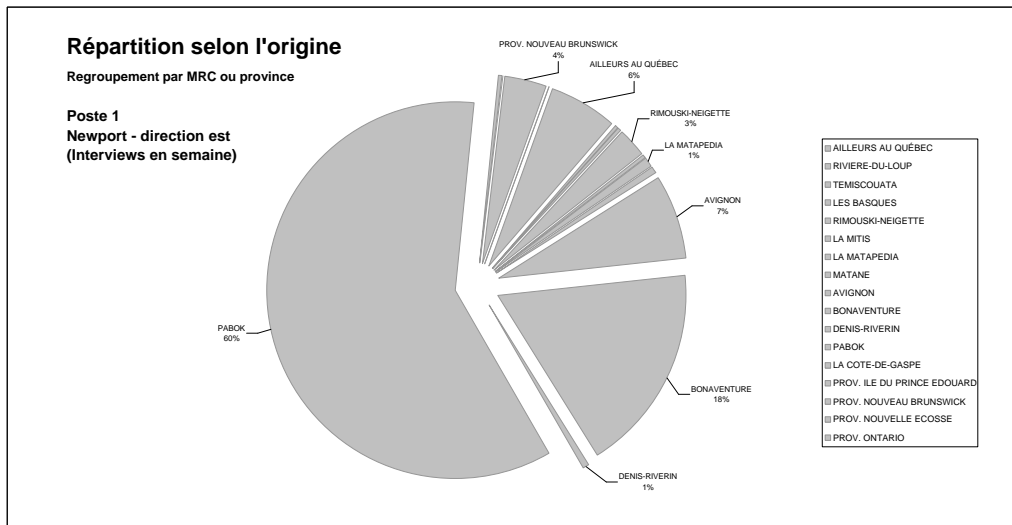

Annexe E : Origines et destinations au poste 1

Répartition selon la destination

Regroupement par MRC ou province

Poste 1
Newport - direction est
(Total des interviews)

- AILLEURS AU QUÉBEC
- RIMOUSKI-NEIGETTE
- LA MITIS
- MATANE
- AVIGNON
- BONAVENTURE
- DENIS-RIVERIN
- PABOK
- LA COTE-DE-GASPE

Répartition selon la destination

Regroupement par MRC ou province

Poste 1
Newport - direction est
(Interviews en semaine)

- AILLEURS AU QUÉBEC
- RIMOUSKI-NEIGETTE
- LA MITIS
- MATANE
- AVIGNON
- BONAVENTURE
- DENIS-RIVERIN
- PABOK
- LA COTE-DE-GASPE

Liste des origines par MRC

Poste 2 - direction OUEST

MRC_ORIG	SEM	FIN-SEM	TOTAL	POURCENT
BEAUHARNOIS-SALABERRY	1		1	0%
COMM. URB. MONTREAL	2	2	4	0%
DENIS-RIVERIN	4	9	13	0%
DRUMMOND	1		1	0%
LA COTE-DE-BEAUPRE		1	1	0%
LA COTE-DE-GASPE	161	136	297	8%
LA RIVIERE-DU-NORD		1	1	0%
LA VALLEE-DE-LA-GATINEAU		1	1	0%
LE CENTRE-DE-LA-MAURICIE	2	2	4	0%
LES BASQUES	1		1	0%
LES MASKOUTAINS		1	1	0%
L'ILE-D'ORLEANS	8	13	21	1%
MATANE	3	2	5	0%
P.ON. OTTAWA-CARLETON	1		1	0%
PABOK	1859	1526	3385	89%
PORTNEUF		1	1	0%
RIMOUSKI-NEIGETTE	5	1	6	0%
ROUSSILLON		3	3	0%
ROUVILLE		1	1	0%
TERR. CONVENTIONNE	1		1	0%
THERESE-DE BLAINVILLE	28	33	61	2%
TOTAL	2077	1733	3810	