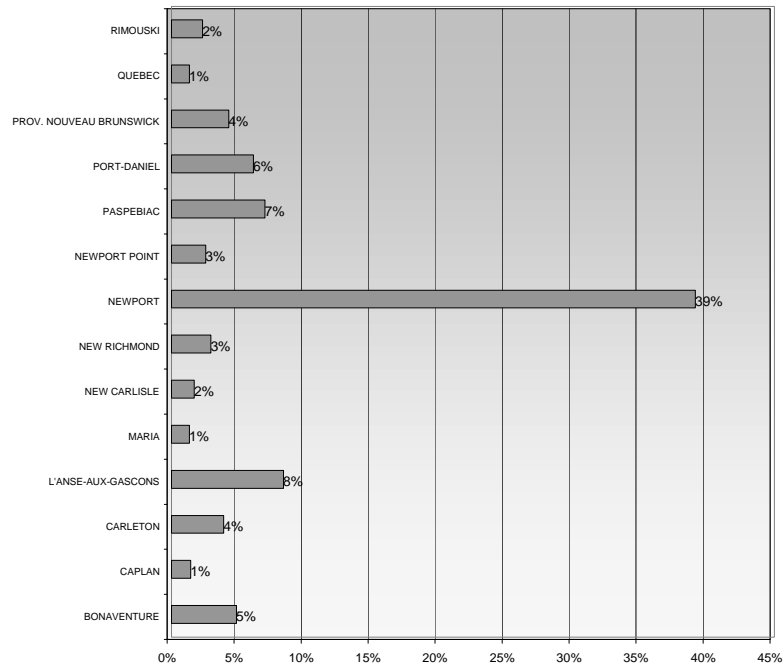

Répartition selon la destination

Regroupement par MRC ou province

Poste 1
Newport - direction est
(Interviews en fin de semaine)

- AILLEURS AU QUÉBEC
- RIMOUSKI-NEIGETTE
- LA MITIS
- MATANE
- AVIGNON
- BONAVENTURE
- DENIS-RIVERIN
- PABOK
- LA COTE-DE-GASPE

**Municipalités d'origine générant 1% et plus des déplacements
Poste 1 - direction est**

**Municipalités comptant pour 1% et plus des destinations
Poste 1 - direction est**

Liste des destination par municipalité