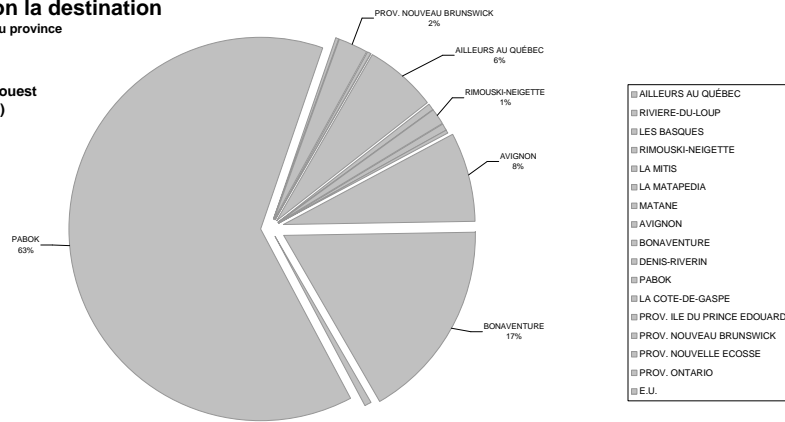

Liste des origines par MRC

Poste 1 - direction EST

MRC_ORIG	SEM	FIN-SEM	TOTAL
ANTOINE-LABELLE	1		1
ARTHABASKA		1	1
ASBESTOS		2	2
AVIGNON	117	96	213
BONAVENTURE	290	359	649
CHAMPLAIN		1	1
CHARLEVOIX-EST	1		1
COMM. URB. MONTREAL	17	9	26
COMM. URB. QUEBEC	22	20	42
D'AUTRAY		1	1
DENIS-RIVERIN	9	15	24
DRUMMOND	1	1	2
FRANCHEVILLE	1	2	3
KAMOURASKA	2		2
LA COTE-DE-GASPE	1		1
LA HAUTE-YAMASKA	18		18
LA MATAPEDIA	14	14	28
LA MITIS	6	11	17
LA NOUVELLE-BEAUCE	5	3	8
LA VALLEE-DU-RICHELIEU	1		1
LAJEMMERAIS	1		1
LAVAL	2	2	4
LE CENTRE-DE-LA-MAURICIE		1	1
LE HAUT-RICHELIEU	1		1
L'ERABLE	1		1
LES BASQUES	2	1	3
LES CHUTES-DE-LA-CHAUDIERE		1	1
LES JARDINS-DE-NAPIERVILLE		1	1
LES MASKOUTAINS	1	3	4
LES MOULINS		1	1
L'ISLET	7	6	13
LOTBINIERE	4		4
MANICOUAGAN		1	1
MATANE	8	14	22
MEMPHREMAGOG	1		1
MONTMAGNY		3	3
PABOK	975	818	1793
PORTNEUF	1	1	2
PROV. CANADIENNE	60	82	142
RIMOUSKI-NEIGETTE	41	35	76
RIVIERE-DU-LOUP	4	6	10
ROBERT-CLICHE	1		1
SEPT-RIVIERES	1		1
SHERBROOKE	1		1
TEMISCOUATA	4	1	5
THERESE-DE-BLAINVILLE	1		1
VALLEE-DE-L'OR	1		1
TOTAL	1624	1512	3136

Annexe F : Origines et destinations au poste 2

Répartition selon la destination

Regroupement par MRC ou province

Poste 2
Pabos Mills - direction Ouest
(Total des interviews)

- AILLEURS AU QUÉBEC
- RIVIERE-DU-LOUP
- LES BASQUES
- RIMOUSKI-NEIGETTE
- LA MITIS
- LA MATAPEDIA
- MATANE
- AVIGNON
- BONAVENTURE
- DENIS-RIVERIN
- PABOK
- LA COTE-DE-GASPE
- PROV. ILE DU PRINCE EDOUARD
- PROV. NOUVEAU BRUNSWICK
- PROV. NOUVELLE ECOSSE
- PROV. ONTARIO
- E.U.

Répartition selon la destination

Regroupement par MRC ou province

Poste 2
Pabos Mills - direction ouest
(Interviews en semaine)

- AILLEURS AU QUÉBEC
- RIVIERE-DU-LOUP
- LES BASQUES
- RIMOUSKI-NEIGETTE
- LA MITIS
- LA MATAPEDIA
- MATANE
- AVIGNON
- BONAVENTURE
- DENIS-RIVERIN
- PABOK
- LA COTE-DE-GASPE
- PROV. ILE DU PRINCE EDOUARD
- PROV. NOUVEAU BRUNSWICK
- PROV. NOUVELLE ECOSSE
- PROV. ONTARIO
- E.U.