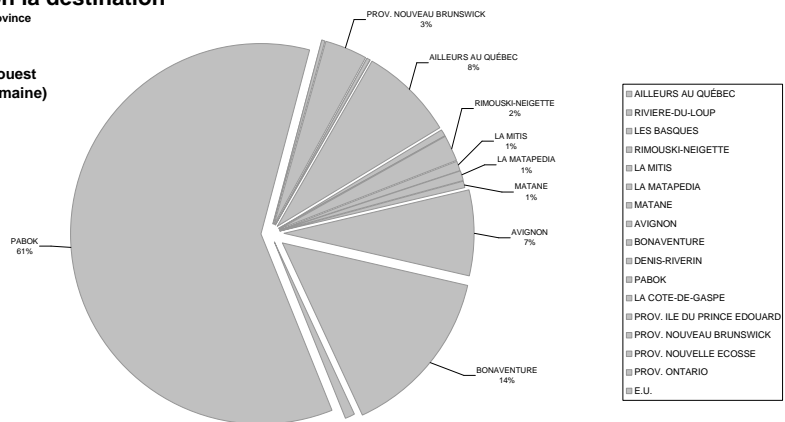

Annexe F : Origines et destinations au poste 2

Répartition selon la destination

Regroupement par MRC ou province

Poste 2
Pabos Mills - direction Ouest
(Total des interviews)

- AILLEURS AU QUÉBEC
- RIVIERE-DU-LOUP
- LES BASQUES
- RIMOUSKI-NEIGETTE
- LA MITIS
- LA MATAPEDIA
- MATANE
- AVIGNON
- BONAVENTURE
- DENIS-RIVERIN
- PABOK
- LA COTE-DE-GASPE
- PROV. ILE DU PRINCE EDOUARD
- PROV. NOUVEAU BRUNSWICK
- PROV. NOUVELLE ECOSSE
- PROV. ONTARIO
- E.U.

Répartition selon la destination

Regroupement par MRC ou province

Poste 2
Pabos Mills - direction ouest
(Interviews en semaine)

- AILLEURS AU QUÉBEC
- RIVIERE-DU-LOUP
- LES BASQUES
- RIMOUSKI-NEIGETTE
- LA MITIS
- LA MATAPEDIA
- MATANE
- AVIGNON
- BONAVENTURE
- DENIS-RIVERIN
- PABOK
- LA COTE-DE-GASPE
- PROV. ILE DU PRINCE EDOUARD
- PROV. NOUVEAU BRUNSWICK
- PROV. NOUVELLE ECOSSE
- PROV. ONTARIO
- E.U.

Répartition selon la destination

Regroupement par MRC ou province

Poste 2
Pabos Mills - direction ouest
(Interviews en fin de semaine)

- AILLEURS AU QUÉBEC
- RIVIERE-DU-LOUP
- LES BASQUES
- RIMOUSKI-NEIGETTE
- LA MITIS
- LA MATAPEDIA
- MATANE
- AVIGNON
- BONAVENTURE
- DENIS-RIVERIN
- PABOK
- LA COTE-DE-GASPE
- PROV. ILE DU PRINCE EDOUARD
- PROV. NOUVEAU BRUNSWICK
- PROV. NOUVELLE ECOSSE
- PROV. ONTARIO
- E.U.

**Municipalités d'origine générant 1% et plus des déplacements
Poste 2 - direction ouest**

**Municipalités comptant pour 1% et plus des destinations
Poste 2 - direction ouest**

Liste des destination par municipalit 