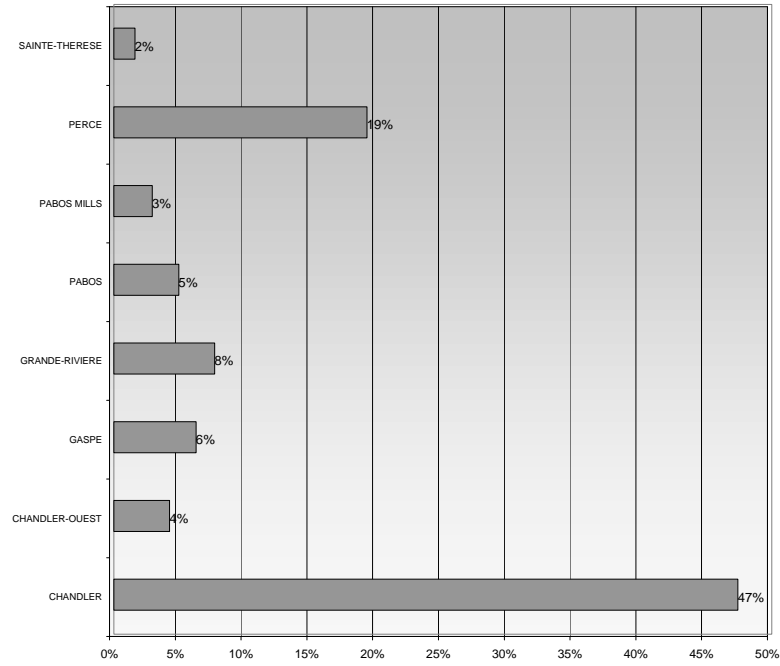

Répartition selon la destination

Regroupement par MRC ou province

Poste 2
Pabos Mills - direction ouest
(Interviews en fin de semaine)

- AILLEURS AU QUÉBEC
- RIVIERE-DU-LOUP
- LES BASQUES
- RIMOUSKI-NEIGETTE
- LA MITIS
- LA MATAPEDIA
- MATANE
- AVIGNON
- BONAVENTURE
- DENIS-RIVERIN
- PABOK
- LA COTE-DE-GASPE
- PROV. ILE DU PRINCE EDOUARD
- PROV. NOUVEAU BRUNSWICK
- PROV. NOUVELLE ECOSSE
- PROV. ONTARIO
- E.U.

**Municipalités d'origine générant 1% et plus des déplacements
Poste 2 - direction ouest**

**Municipalités comptant pour 1% et plus des destinations
Poste 2 - direction ouest**

Liste des destination par municipalit 