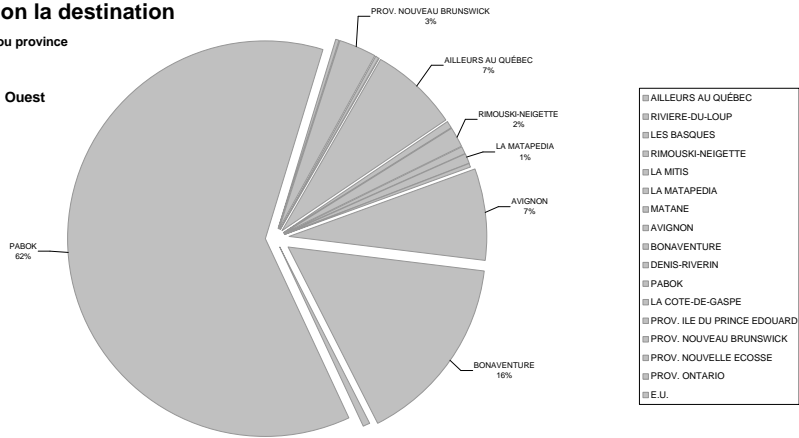

Liste des origines par MRC

Poste 1 - direction EST

MRC_ORIG	SEM	FIN-SEM	TOTAL
ANTOINE-LABELLE	1		1
ARTHABASKA		1	1
ASBESTOS		2	2
AVIGNON	117	96	213
BONAVENTURE	290	359	649
CHAMPLAIN		1	1
CHARLEVOIX-EST	1		1
COMM. URB. MONTREAL	17	9	26
COMM. URB. QUEBEC	22	20	42
D'AUTRAY		1	1
DENIS-RIVERIN	9	15	24
DRUMMOND	1	1	2
FRANCHEVILLE	1	2	3
KAMOURASKA	2		2
LA COTE-DE-GASPE	1		1
LA HAUTE-YAMASKA	18		18
LA MATAPEDIA	14	14	28
LA MITIS	6	11	17
LA NOUVELLE-BEAUCE	5	3	8
LA VALLEE-DU-RICHELIEU	1		1
LAJEMMERAIS	1		1
LAVAL	2	2	4
LE CENTRE-DE-LA-MAURICIE		1	1
LE HAUT-RICHELIEU	1		1
L'ERABLE	1		1
LES BASQUES	2	1	3
LES CHUTES-DE-LA-CHAUDIERE		1	1
LES JARDINS-DE-NAPIERVILLE		1	1
LES MASKOUTAINS	1	3	4
LES MOULINS		1	1
L'ISLET	7	6	13
LOTBINIERE	4		4
MANICOUAGAN		1	1
MATANE	8	14	22
MEMPHREMAGOG	1		1
MONTMAGNY		3	3
PABOK	975	818	1793
PORTNEUF	1	1	2
PROV. CANADIENNE	60	82	142
RIMOUSKI-NEIGETTE	41	35	76
RIVIERE-DU-LOUP	4	6	10
ROBERT-CLICHE	1		1
SEPT-RIVIERES	1		1
SHERBROOKE	1		1
TEMISCOUATA	4	1	5
THERESE-DE-BLAINVILLE	1		1
VALLEE-DE-L'OR	1		1
TOTAL	1624	1512	3136

Annexe F : Origines et destinations au poste 2

Répartition selon la destination

Regroupement par MRC ou province

Poste 2
Pabos Mills - direction Ouest
(Total des interviews)

- AILLEURS AU QUÉBEC
- RIVIERE-DU-LOUP
- LES BASQUES
- RIMOUSKI-NEIGETTE
- LA MITIS
- LA MATAPEDIA
- MATANE
- AVIGNON
- BONAVENTURE
- DENIS-RIVERIN
- PABOK
- LA COTE-DE-GASPE
- PROV. ILE DU PRINCE EDOUARD
- PROV. NOUVEAU BRUNSWICK
- PROV. NOUVELLE ECOSSE
- PROV. ONTARIO
- E.U.