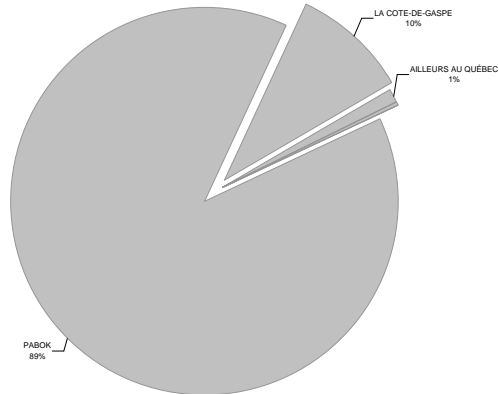

Annexe E : Origines et destinations au poste 1

Répartition selon la destination

Regroupement par MRC ou province

Poste 1
Newport - direction est
(Total des interviews)

- AILLEURS AU QUÉBEC
- RIMOUSKI-NEIGETTE
- LA MITIS
- MATANE
- AVIGNON
- BONAVENTURE
- DENIS-RIVERIN
- PABOK
- LA COTE-DE-GASPE

Répartition selon la destination

Regroupement par MRC ou province

Poste 1
Newport - direction est
(Interviews en semaine)

- AILLEURS AU QUÉBEC
- RIMOUSKI-NEIGETTE
- LA MITIS
- MATANE
- AVIGNON
- BONAVENTURE
- DENIS-RIVERIN
- PABOK
- LA COTE-DE-GASPE

Répartition selon la destination

Regroupement par MRC ou province

Poste 1
Newport - direction est
(Interviews en fin de semaine)

- AILLEURS AU QUÉBEC
- RIMOUSKI-NEIGETTE
- LA MITIS
- MATANE
- AVIGNON
- BONAVENTURE
- DENIS-RIVERIN
- PABOK
- LA COTE-DE-GASPE