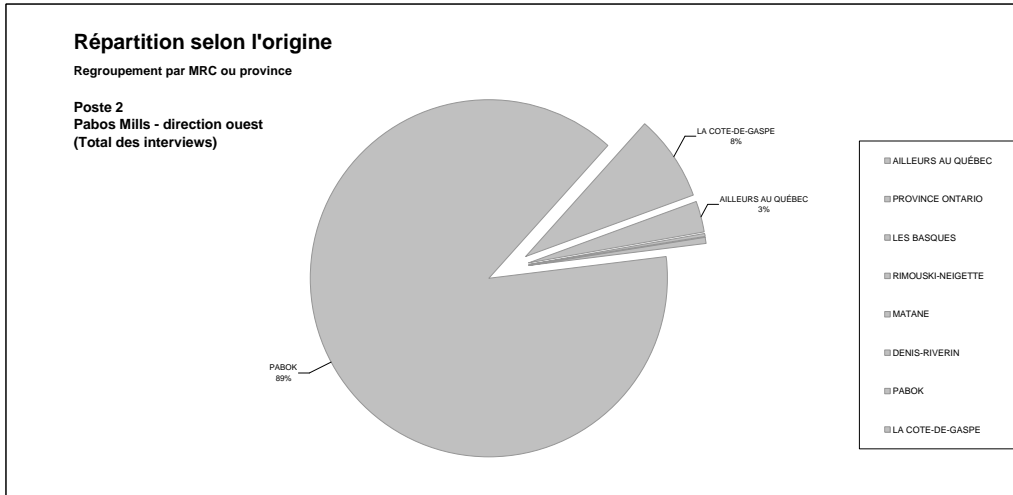

Liste des origines par MRC

Poste 1 - direction EST

MRC_ORIG	SEM	FIN-SEM	TOTAL
ANTOINE-LABELLE	1		1
ARTHABASKA		1	1
ASBESTOS		2	2
AVIGNON	117	96	213
BONAVENTURE	290	359	649
CHAMPLAIN		1	1
CHARLEVOIX-EST	1		1
COMM. URB. MONTREAL	17	9	26
COMM. URB. QUEBEC	22	20	42
D'AUTRAY		1	1
DENIS-RIVERIN	9	15	24
DRUMMOND	1	1	2
FRANCHEVILLE	1	2	3
KAMOURASKA	2		2
LA COTE-DE-GASPE	1		1
LA HAUTE-YAMASKA	18		18
LA MATAPEDIA	14	14	28
LA MITIS	6	11	17
LA NOUVELLE-BEAUCE	5	3	8
LA VALLEE-DU-RICHELIEU	1		1
LAJEMMERAIS	1		1
LAVAL	2	2	4
LE CENTRE-DE-LA-MAURICIE		1	1
LE HAUT-RICHELIEU	1		1
L'ERABLE	1		1
LES BASQUES	2	1	3
LES CHUTES-DE-LA-CHAUDIERE		1	1
LES JARDINS-DE-NAPIERVILLE		1	1
LES MASKOUTAINS	1	3	4
LES MOULINS		1	1
L'ISLET	7	6	13
LOTBINIERE	4		4
MANICOUAGAN		1	1
MATANE	8	14	22
MEMPHREMAGOG	1		1
MONTMAGNY		3	3
PABOK	975	818	1793
PORTNEUF	1	1	2
PROV. CANADIENNE	60	82	142
RIMOUSKI-NEIGETTE	41	35	76
RIVIERE-DU-LOUP	4	6	10
ROBERT-CLICHE	1		1
SEPT-RIVIERES	1		1
SHERBROOKE	1		1
TEMISCOUATA	4	1	5
THERESE-DE-BLAINVILLE	1		1
VALLEE-DE-L'OR	1		1
TOTAL	1624	1512	3136

Annexe F : Origines et destinations au poste 2