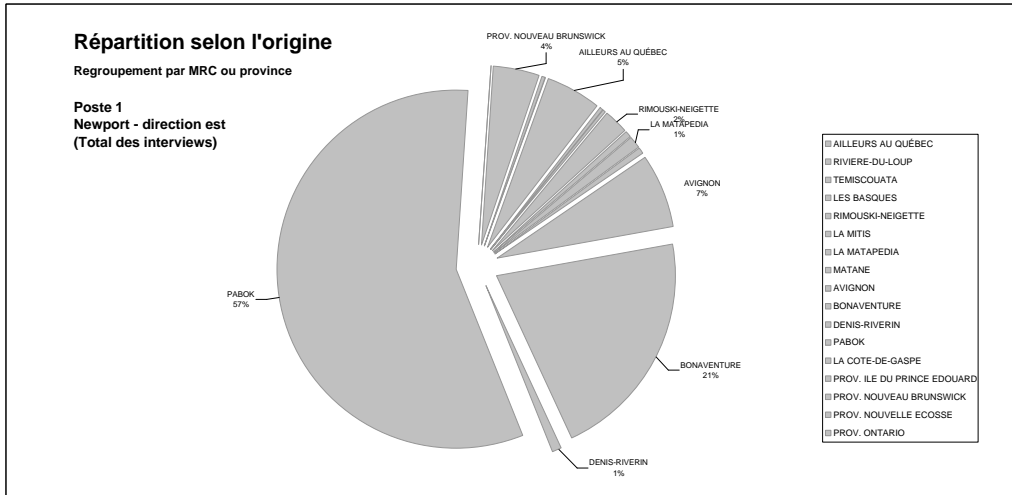

Annexe E : Origines et destinations au poste 1

Répartition selon la destination

Regroupement par MRC ou province

Poste 1
Newport - direction est
(Total des interviews)

- AILLEURS AU QUÉBEC
- RIMOUSKI-NEIGETTE
- LA MITIS
- MATANE
- AVIGNON
- BONAVENTURE
- DENIS-RIVERIN
- PABOK
- LA COTE-DE-GASPE

Répartition selon la destination

Regroupement par MRC ou province

Poste 1
Newport - direction est
(Interviews en semaine)

- AILLEURS AU QUÉBEC
- RIMOUSKI-NEIGETTE
- LA MITIS
- MATANE
- AVIGNON
- BONAVENTURE
- DENIS-RIVERIN
- PABOK
- LA COTE-DE-GASPE

Liste des origines par MRC

Poste 2 - direction OUEST

MRC_ORIG	SEM	FIN-SEM	TOTAL	POURCENT
BEAUHARNOIS-SALABERRY	1		1	0%
COMM. URB. MONTREAL	2	2	4	0%
DENIS-RIVERIN	4	9	13	0%
DRUMMOND	1		1	0%
LA COTE-DE-BEAUPRE		1	1	0%
LA COTE-DE-GASPE	161	136	297	8%
LA RIVIERE-DU-NORD		1	1	0%
LA VALLEE-DE-LA-GATINEAU		1	1	0%
LE CENTRE-DE-LA-MAURICIE	2	2	4	0%
LES BASQUES	1		1	0%
LES MASKOUTAINS		1	1	0%
L'ILE-D'ORLEANS	8	13	21	1%
MATANE	3	2	5	0%
P.ON. OTTAWA-CARLETON	1		1	0%
PABOK	1859	1526	3385	89%
PORTNEUF		1	1	0%
RIMOUSKI-NEIGETTE	5	1	6	0%
ROUSSILLON		3	3	0%
ROUVILLE		1	1	0%
TERR. CONVENTIONNE	1		1	0%
THERESE-DE BLAINVILLE	28	33	61	2%
TOTAL	2077	1733	3810	