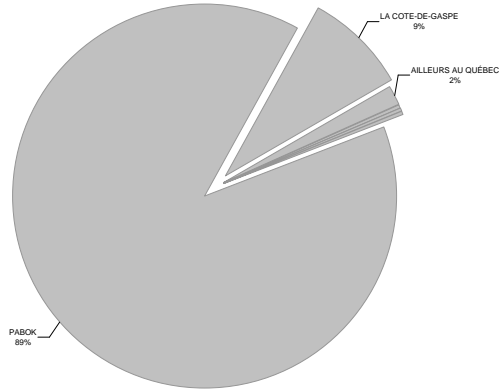

Annexe E : Origines et destinations au poste 1

Répartition selon la destination

Regroupement par MRC ou province

Poste 1
Newport - direction est
(Total des interviews)

- AILLEURS AU QUÉBEC
- RIMOUSKI-NEIGETTE
- LA MITIS
- MATANE
- AVIGNON
- BONAVENTURE
- DENIS-RIVERIN
- PABOK
- LA COTE-DE-GASPE

Répartition selon la destination

Regroupement par MRC ou province

Poste 1
Newport - direction est
(Interviews en semaine)

- AILLEURS AU QUÉBEC
- RIMOUSKI-NEIGETTE
- LA MITIS
- MATANE
- AVIGNON
- BONAVENTURE
- DENIS-RIVERIN
- PABOK
- LA COTE-DE-GASPE

Répartition selon la destination

Regroupement par MRC ou province

Poste 1
Newport - direction est
(Interviews en fin de semaine)

- AILLEURS AU QUÉBEC
- RIMOUSKI-NEIGETTE
- LA MITIS
- MATANE
- AVIGNON
- BONAVENTURE
- DENIS-RIVERIN
- PABOK
- LA COTE-DE-GASPE