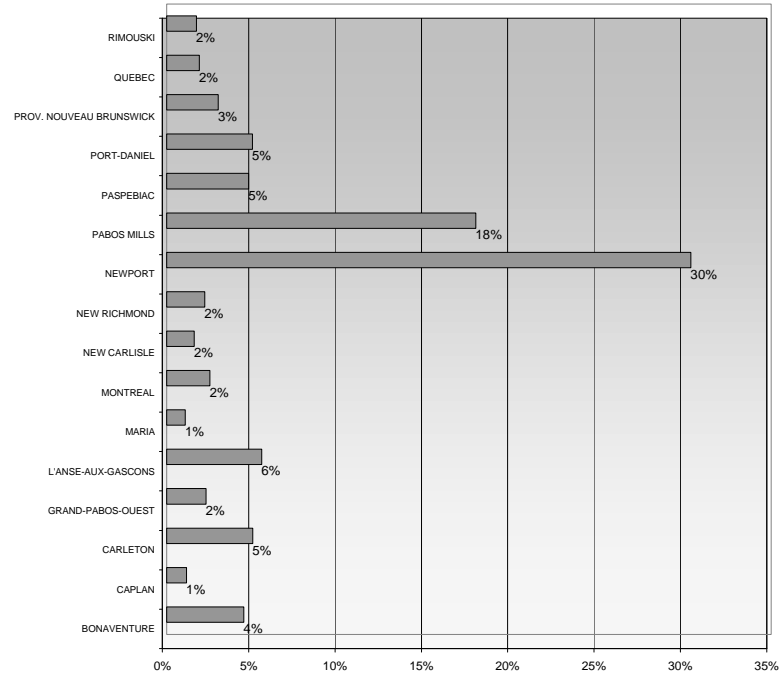

Répartition selon la destination

Regroupement par MRC ou province

Poste 2
Pabos Mills - direction ouest
(Interviews en fin de semaine)

- AILLEURS AU QUÉBEC
- RIVIERE-DU-LOUP
- LES BASQUES
- RIMOUSKI-NEIGETTE
- LA MITIS
- LA MATAPEDIA
- MATANE
- AVIGNON
- BONAVENTURE
- DENIS-RIVERIN
- PABOK
- LA COTE-DE-GASPE
- PROV. ILE DU PRINCE EDOUARD
- PROV. NOUVEAU BRUNSWICK
- PROV. NOUVELLE ECOSSE
- PROV. ONTARIO
- E.U.

**Municipalités d'origine générant 1% et plus des déplacements
Poste 2 - direction ouest**

**Municipalités comptant pour 1% et plus des destinations
Poste 2 - direction ouest**

Liste des destination par municipalit 