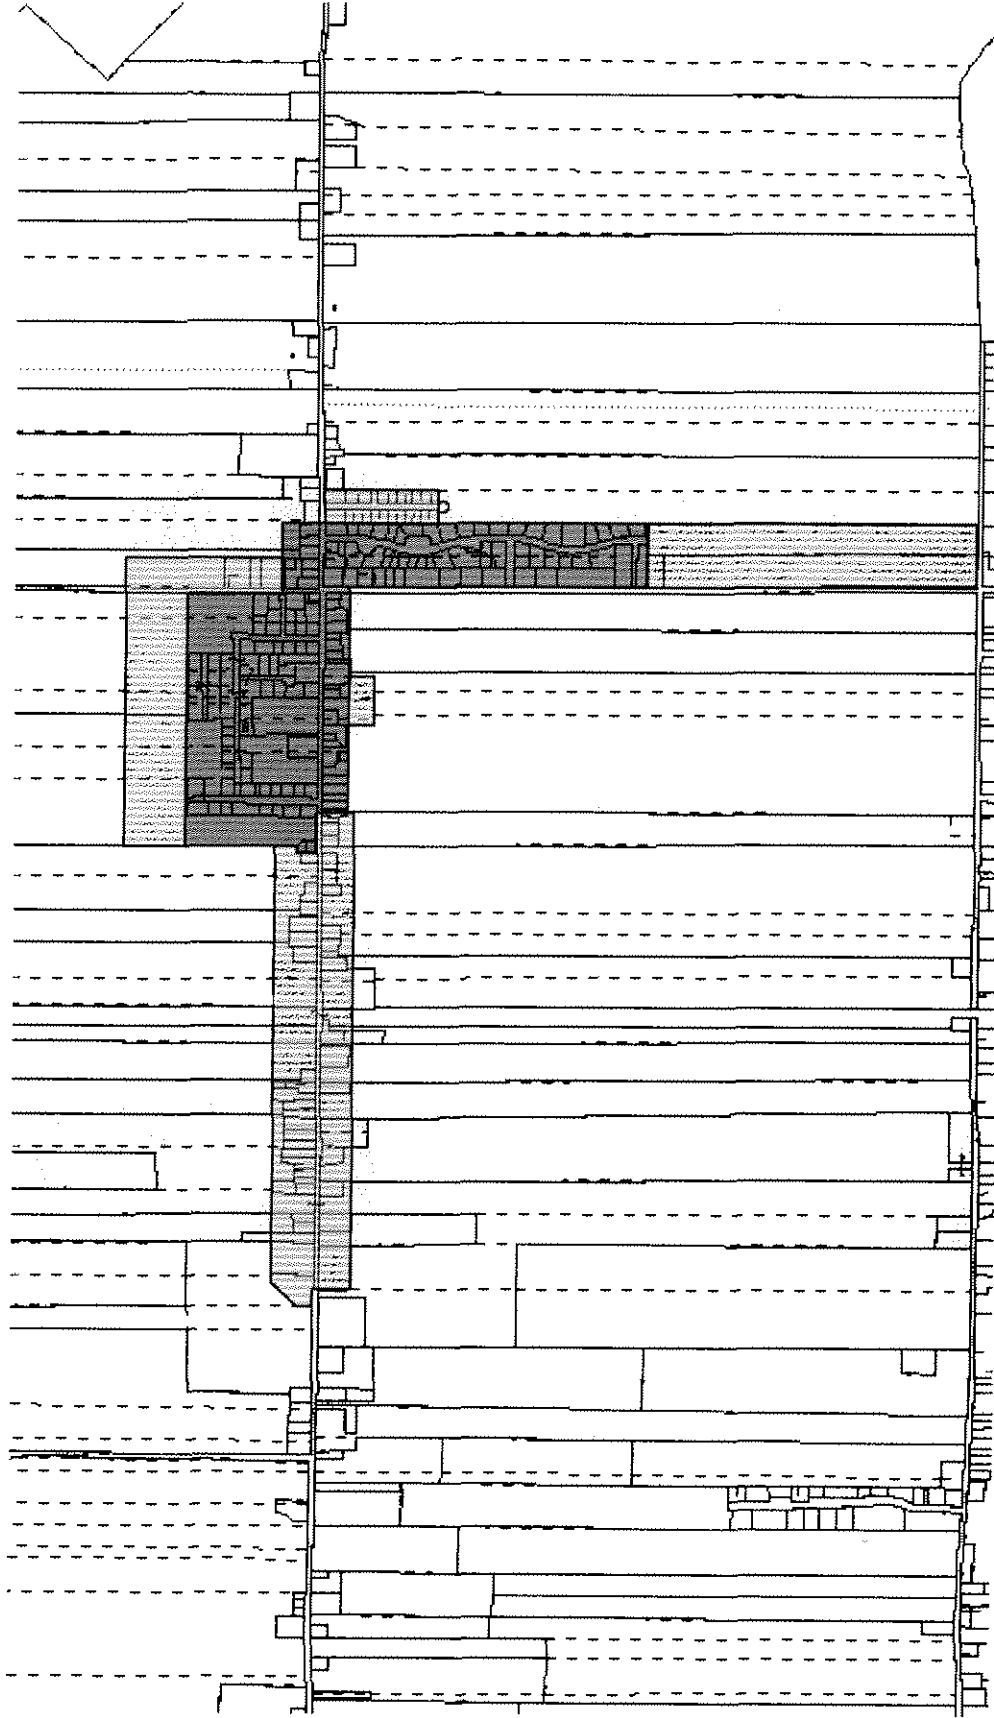

245

DB34

Projets d'élargissement de la route 131 entre
Notre-Dame-des-Prairies et Saint-Félix-de-Valois
et de contournement à Saint-Félix-de-Valois
Saint-Félix-de-Valois 6211-06-073

MUNICIPALITÉ DE NOTRE-DAME-DE-LOURDES

PROJET DE PÉRIMÈTRE URBAIN

Périmètre actuel

Agrandissement du périmètre

2007-05-17