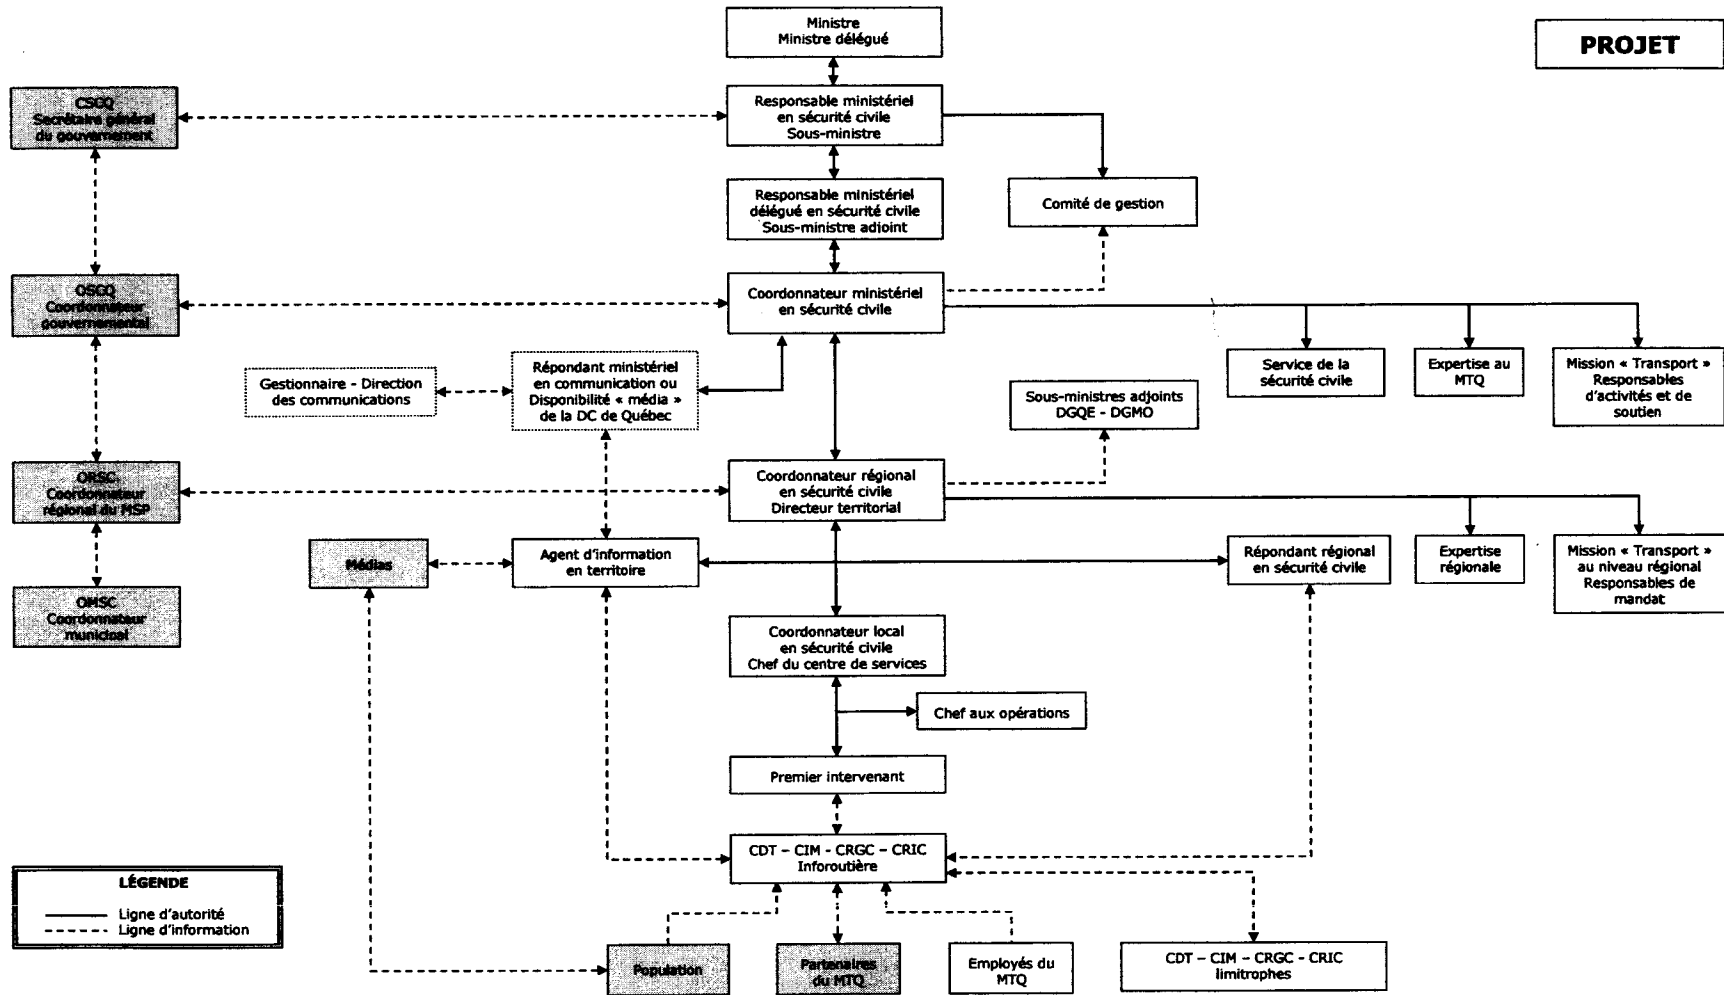

PROJET

LÉGENDE
 — Ligne d'autorité
 - - - Ligne d'information

Partenaires du MTQ
 Sûreté du Québec, sûretés municipales, Hydro-Québec, municipalités, Centre national de veille de la sécurité publique, Commission géologique du Canada, etc.

DÉFINITIONS
 Premier intervenant :
 CDT : Centre des télécommunications
 CIM : Centre intégré monitoring
 CRGC : Centre régional de gestion de la circulation
 CRIC : Centre régional d'information et de communication
 CSOQ : Comité de sécurité civile du Québec
 DC : Direction des communications
 OSOQ : Organisation de la sécurité civile du Québec
 ORSC : Organisation régionale de la sécurité civile du Québec
 OMSC : Organisation municipale de la sécurité civile du Québec