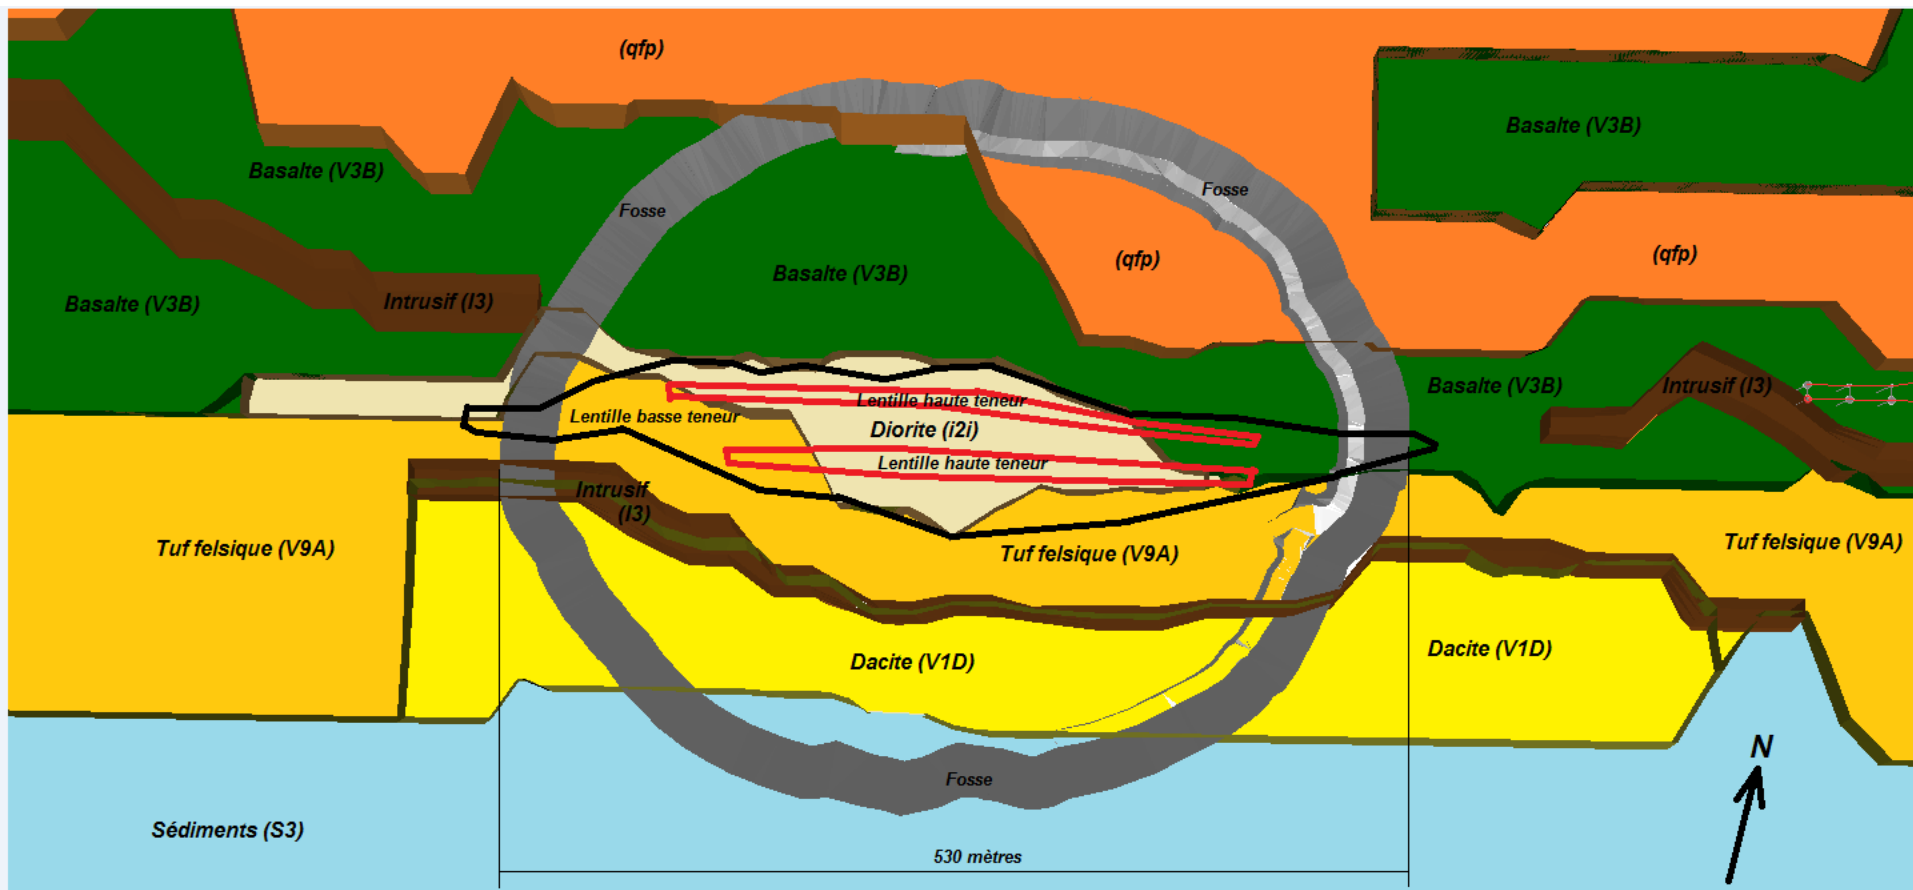

Vue en plan-Zone minéralisée

333

DA20

Projet d'ouverture et d'exploitation
de la mine Akasaba Ouest à Val-d'Or

6211-08-016