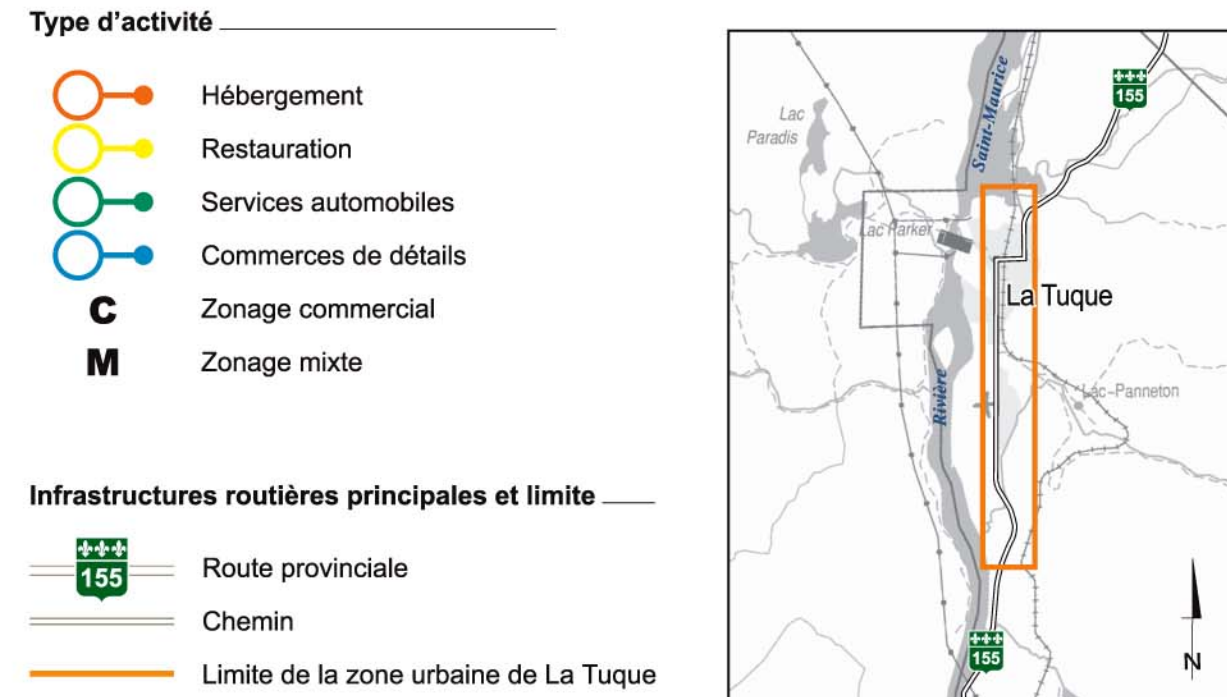

ÉTUDE D'IMPACT SUR L'ENVIRONNEMENT  
CONTOURNEMENT DE LA ROUTE 155 À LA TUQUE  
DANS LA MRC LE HAUT-SAINT-AURICE

**LOCALISATION ET IDENTIFICATION DES COMMERCES CIBLÉS  
POUR L'ÉTUDE D'IMPACT**

Hébergement		Restauration		Services automobiles		Commerces de détails					
3	Motel des 9	3250, Ducharme	1	Restaurant chez L'italien	4012, Ducharme	14	Poste d'essence Canadian Tire	1200, Ducharme	2	Accommodation Fillion	3887, Ducharme
5	Motel Idéal	2200, Ducharme	4	Casse-croute Jeffrey	2702, Ducharme	15	C. Gignac Automobile	1070, Ducharme	6	Dépanneur Lé-Vi	1904, Ducharme
12	Motel Le Gîte	1100, Ducharme	7	Casse-croute Unik	1450, Ducharme	16	Services de pneus La Tuque	1029, Ducharme	9	Supermarché Maxi	1200, Ducharme
30	Motel de la Rivière	125, 155 Nord	8	La Tuque BBQ	1441, Ducharme	21	Garage Richard Tremblay	335, St-François	10	Société des Alcools	1200, Ducharme
			11	Restaurant Subway	1200, Ducharme	25	Pétroles Belzile	393, Bostonnais	13	Canadian Tire	1200, Ducharme
			17	Restaurant TI Nours	980, Ducharme	28	Garage Germain et Audy, (Péto-T)	298, Bostonnais	20	Dépanneur RBL	331, St-François
			18	Restaurant le St-François	315, St-François				23	Atelier Roule Vélo	368, St-François
			19	Stratos Pizzeria	324, St-François				26	Dépanneur Laviolette	358, Bostonnais
			22	Restaurant Parasol	359, Bostonnais				27	Épicerie chez Pierre	301, Bostonnais
			24	Restaurant Lucien Gauvin	486, Bostonnais						
			29	Bar Salon des Amis	125, Bostonnais						