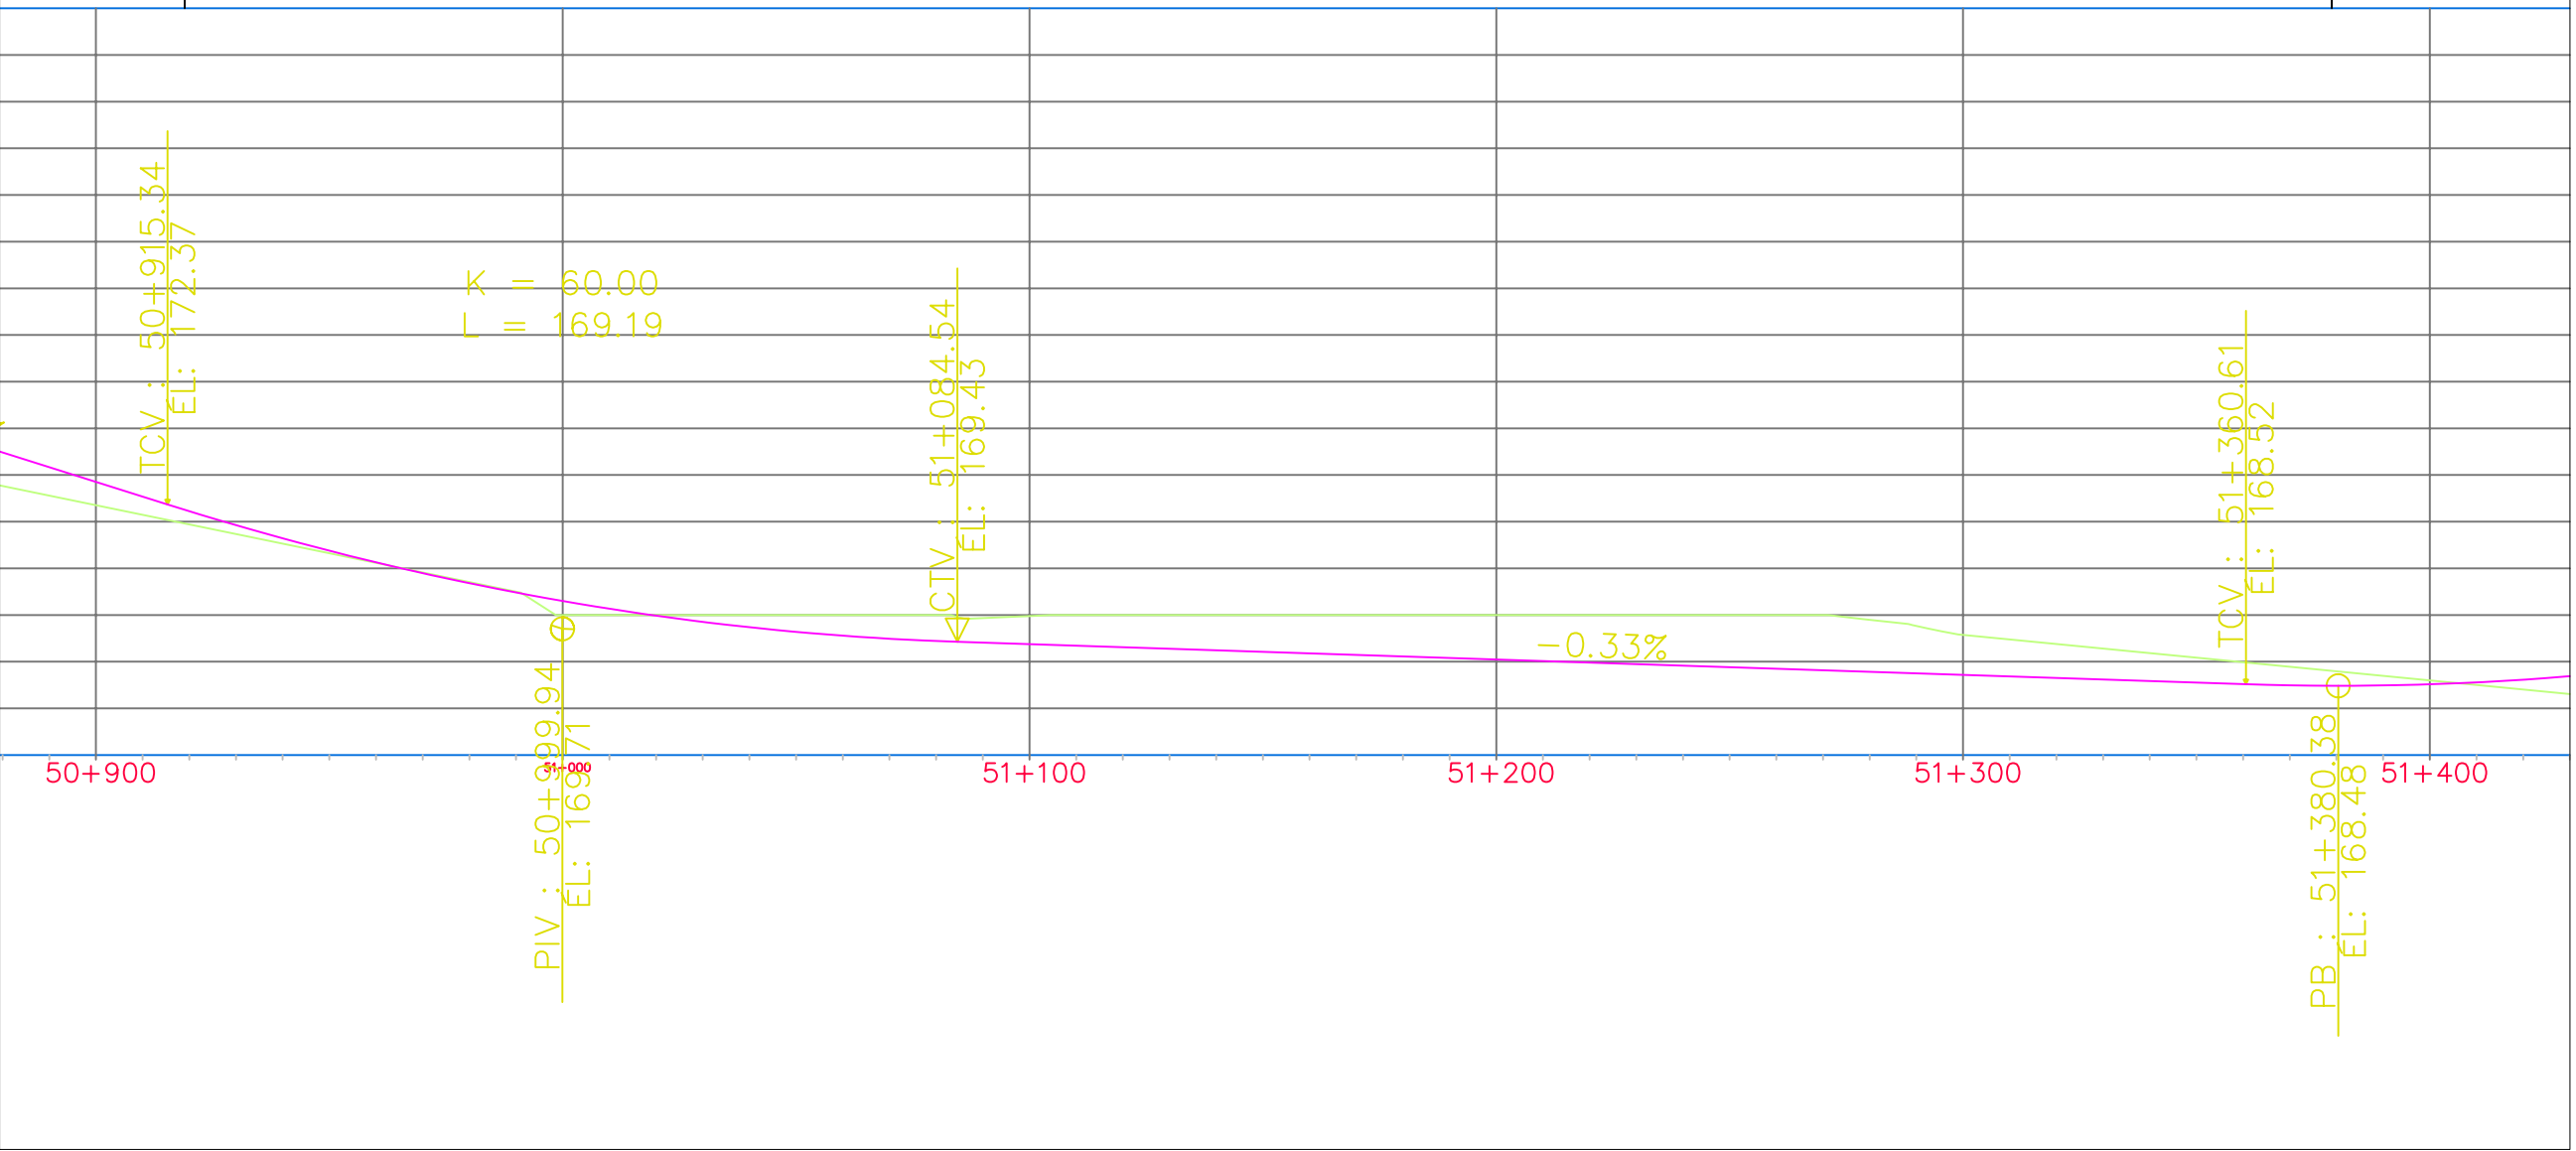

Contournement Ville de La Tuque  
 Bretelle Wayagamac  
 Tracé et profil préliminaire

V: \donnees\contournement\_La\_Tuque\présentation2004latuque\wayagamac2004.tif

BLOC

1

2

3

4

5

Lac Panneton

30

51+800 51+900 52+000 52+100 52+200 52+300