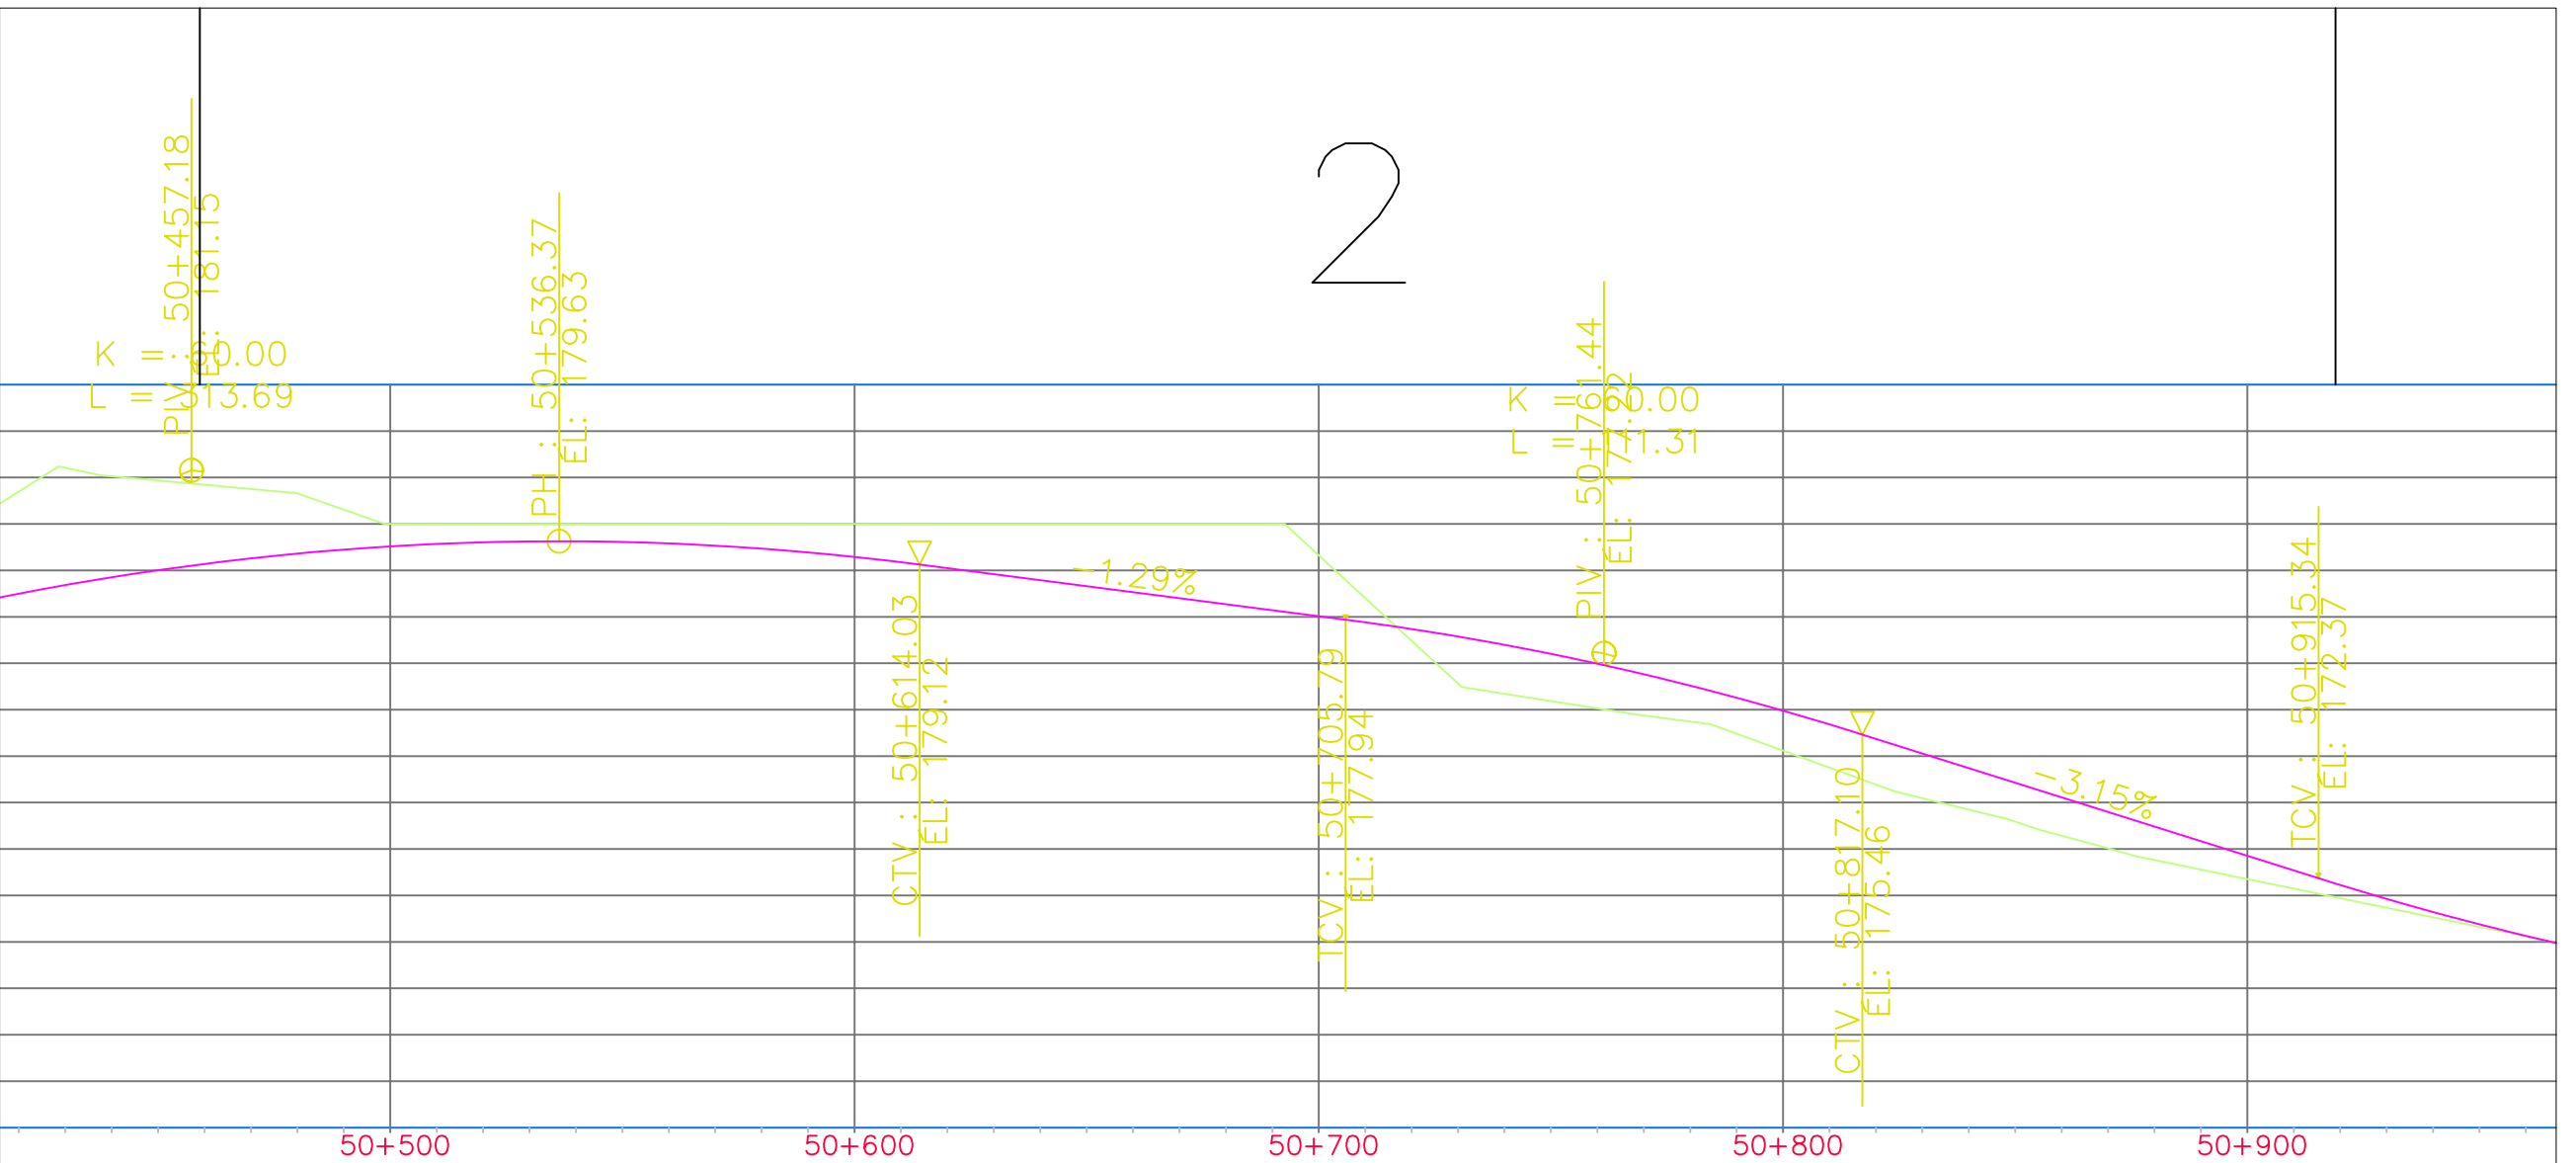

Contournement Ville de La Tuque  
 Bretelle Wayagamac  
 Tracé et profil préliminaire

V: \donnees\contournement\_La\_Tuque\présentation2004latuque\wayagamac2004.tif

BLOC

1

2

3

4

5

Lac Panneton

30

51+800 51+900 52+000 52+100 52+200 52+300