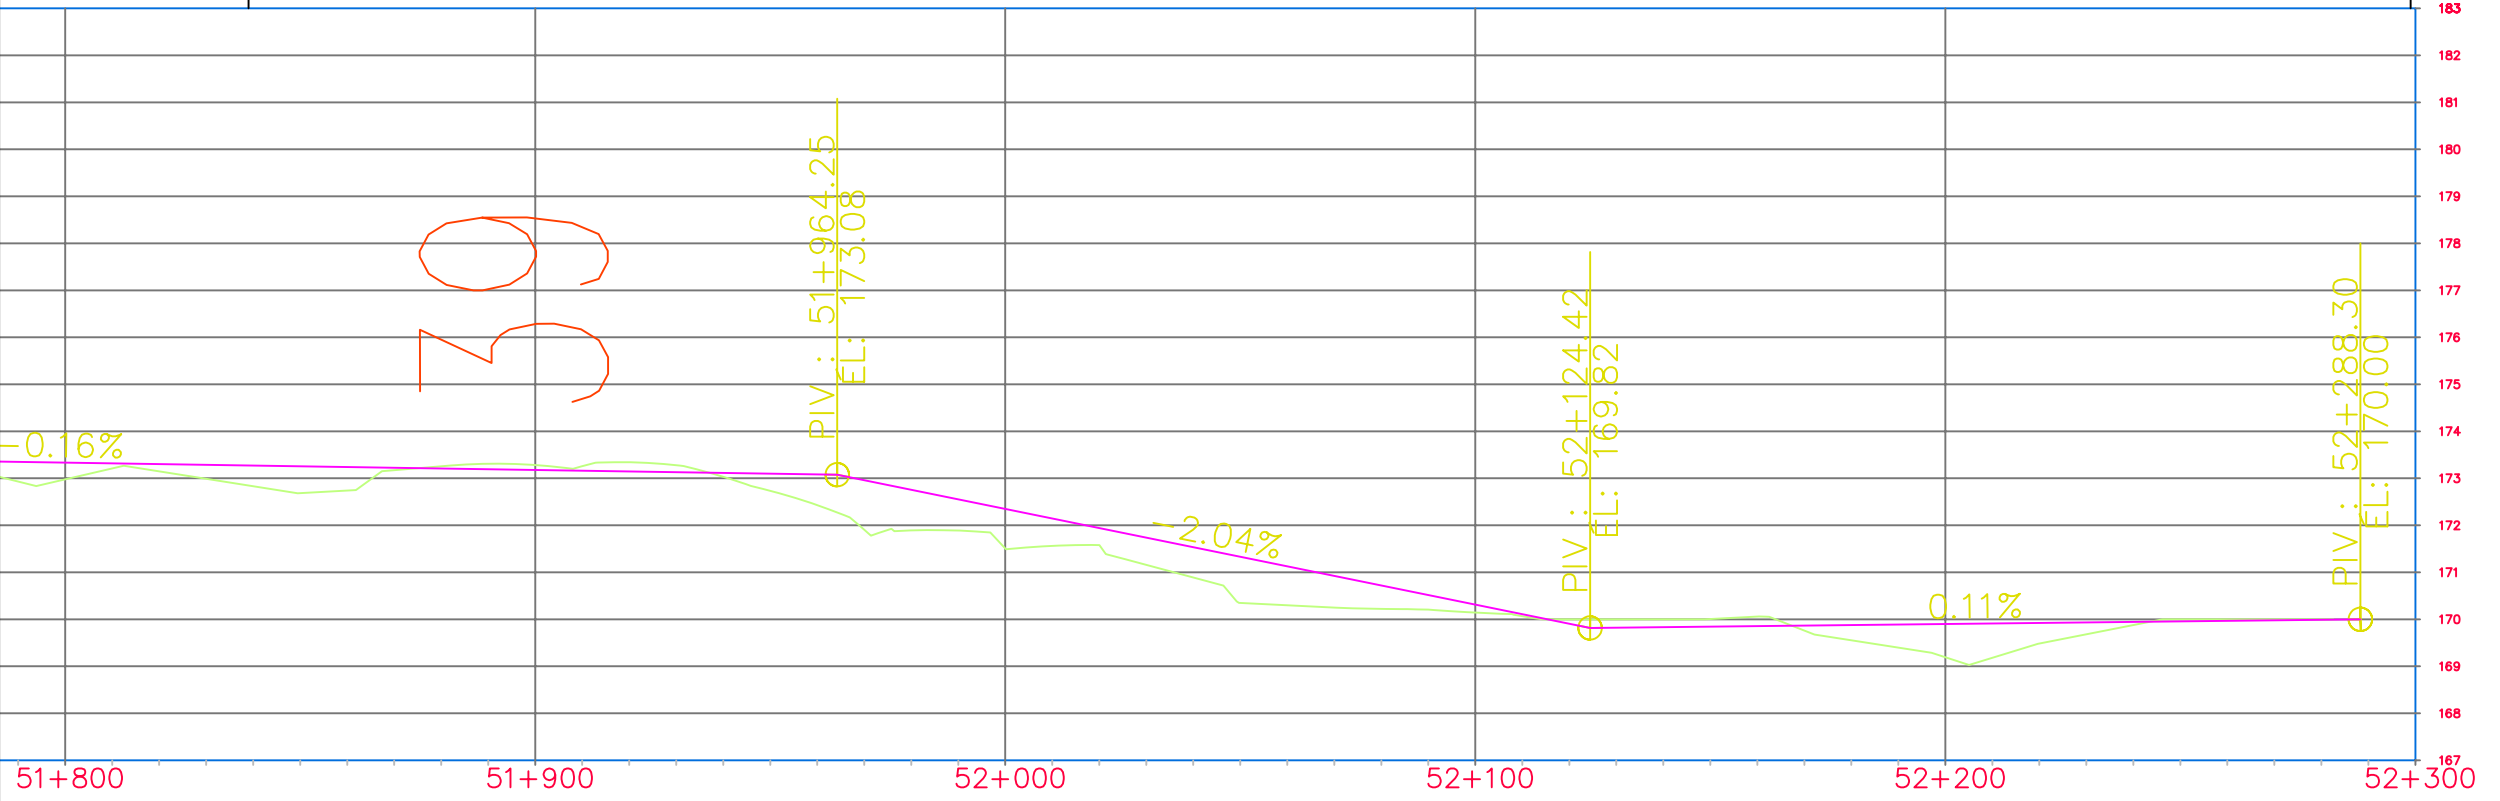

Contournement Ville de La Tuque  
 Bretelle Wayagamac  
 Tracé et profil préliminaire

V: \donnees\contournement\_La\_Tuque\présentation2004latuque\wayagamac2004.tif

BLOC

1

2

3

4

5

Lac Panneton

30

51+800 51+900 52+000 52+100 52+200 52+300