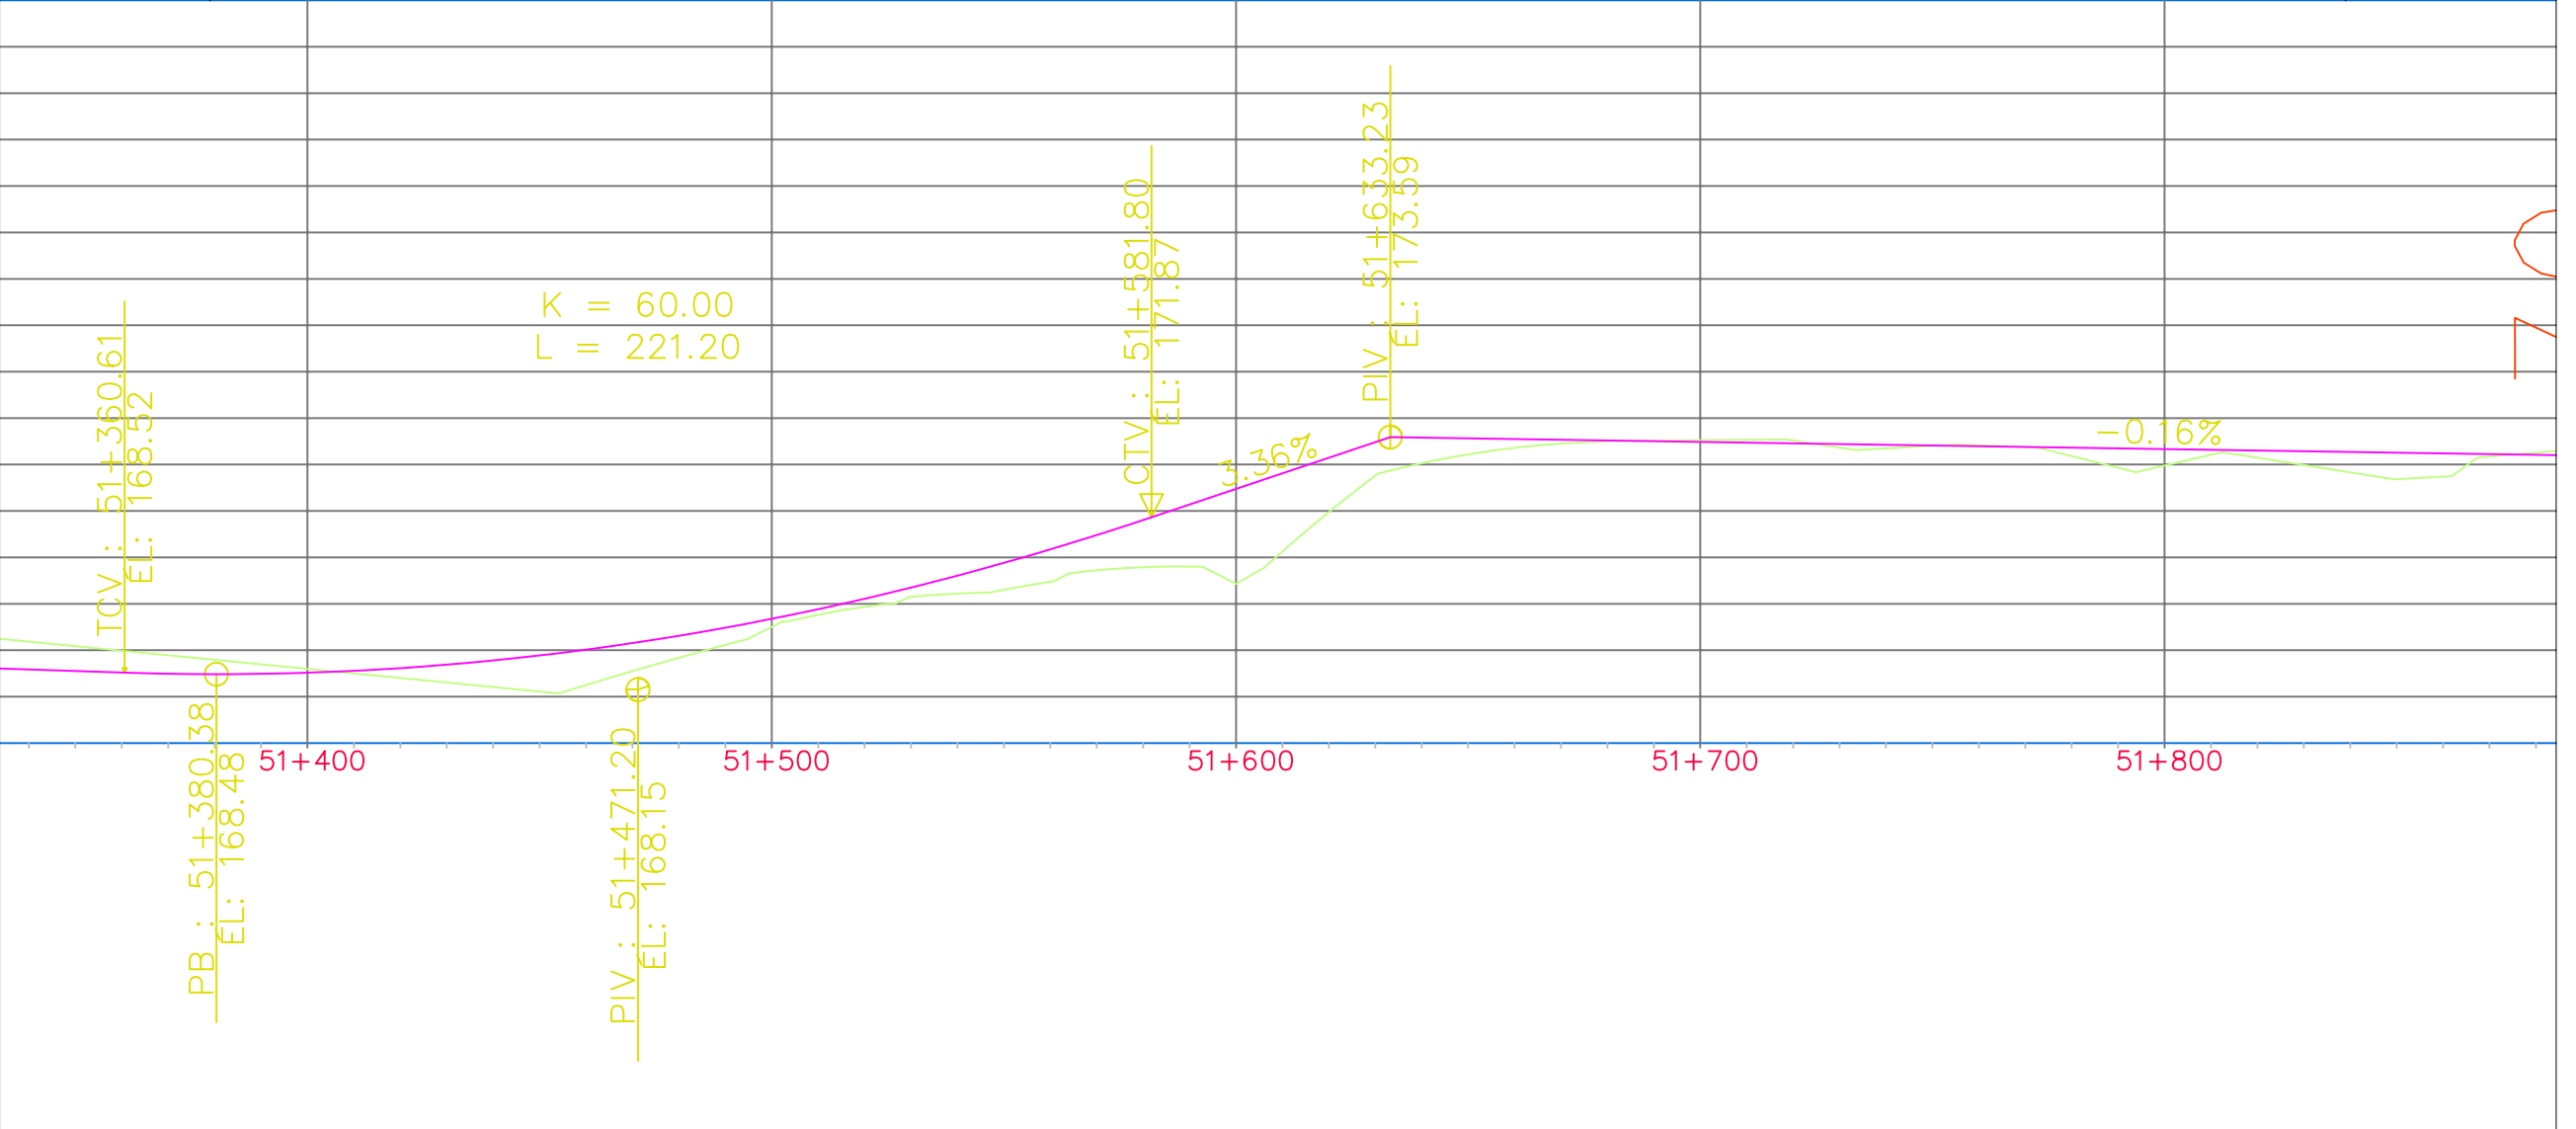

Contournement Ville de La Tuque  
 Bretelle Wayagamac  
 Tracé et profil préliminaire

V: \donnees\contournement\_La\_Tuque\présentation2004latuque\wayagamac2004.tif

BLOC

1

2

3

4

5

Lac Panneton

30

51+800 51+900 52+000 52+100 52+200 52+300