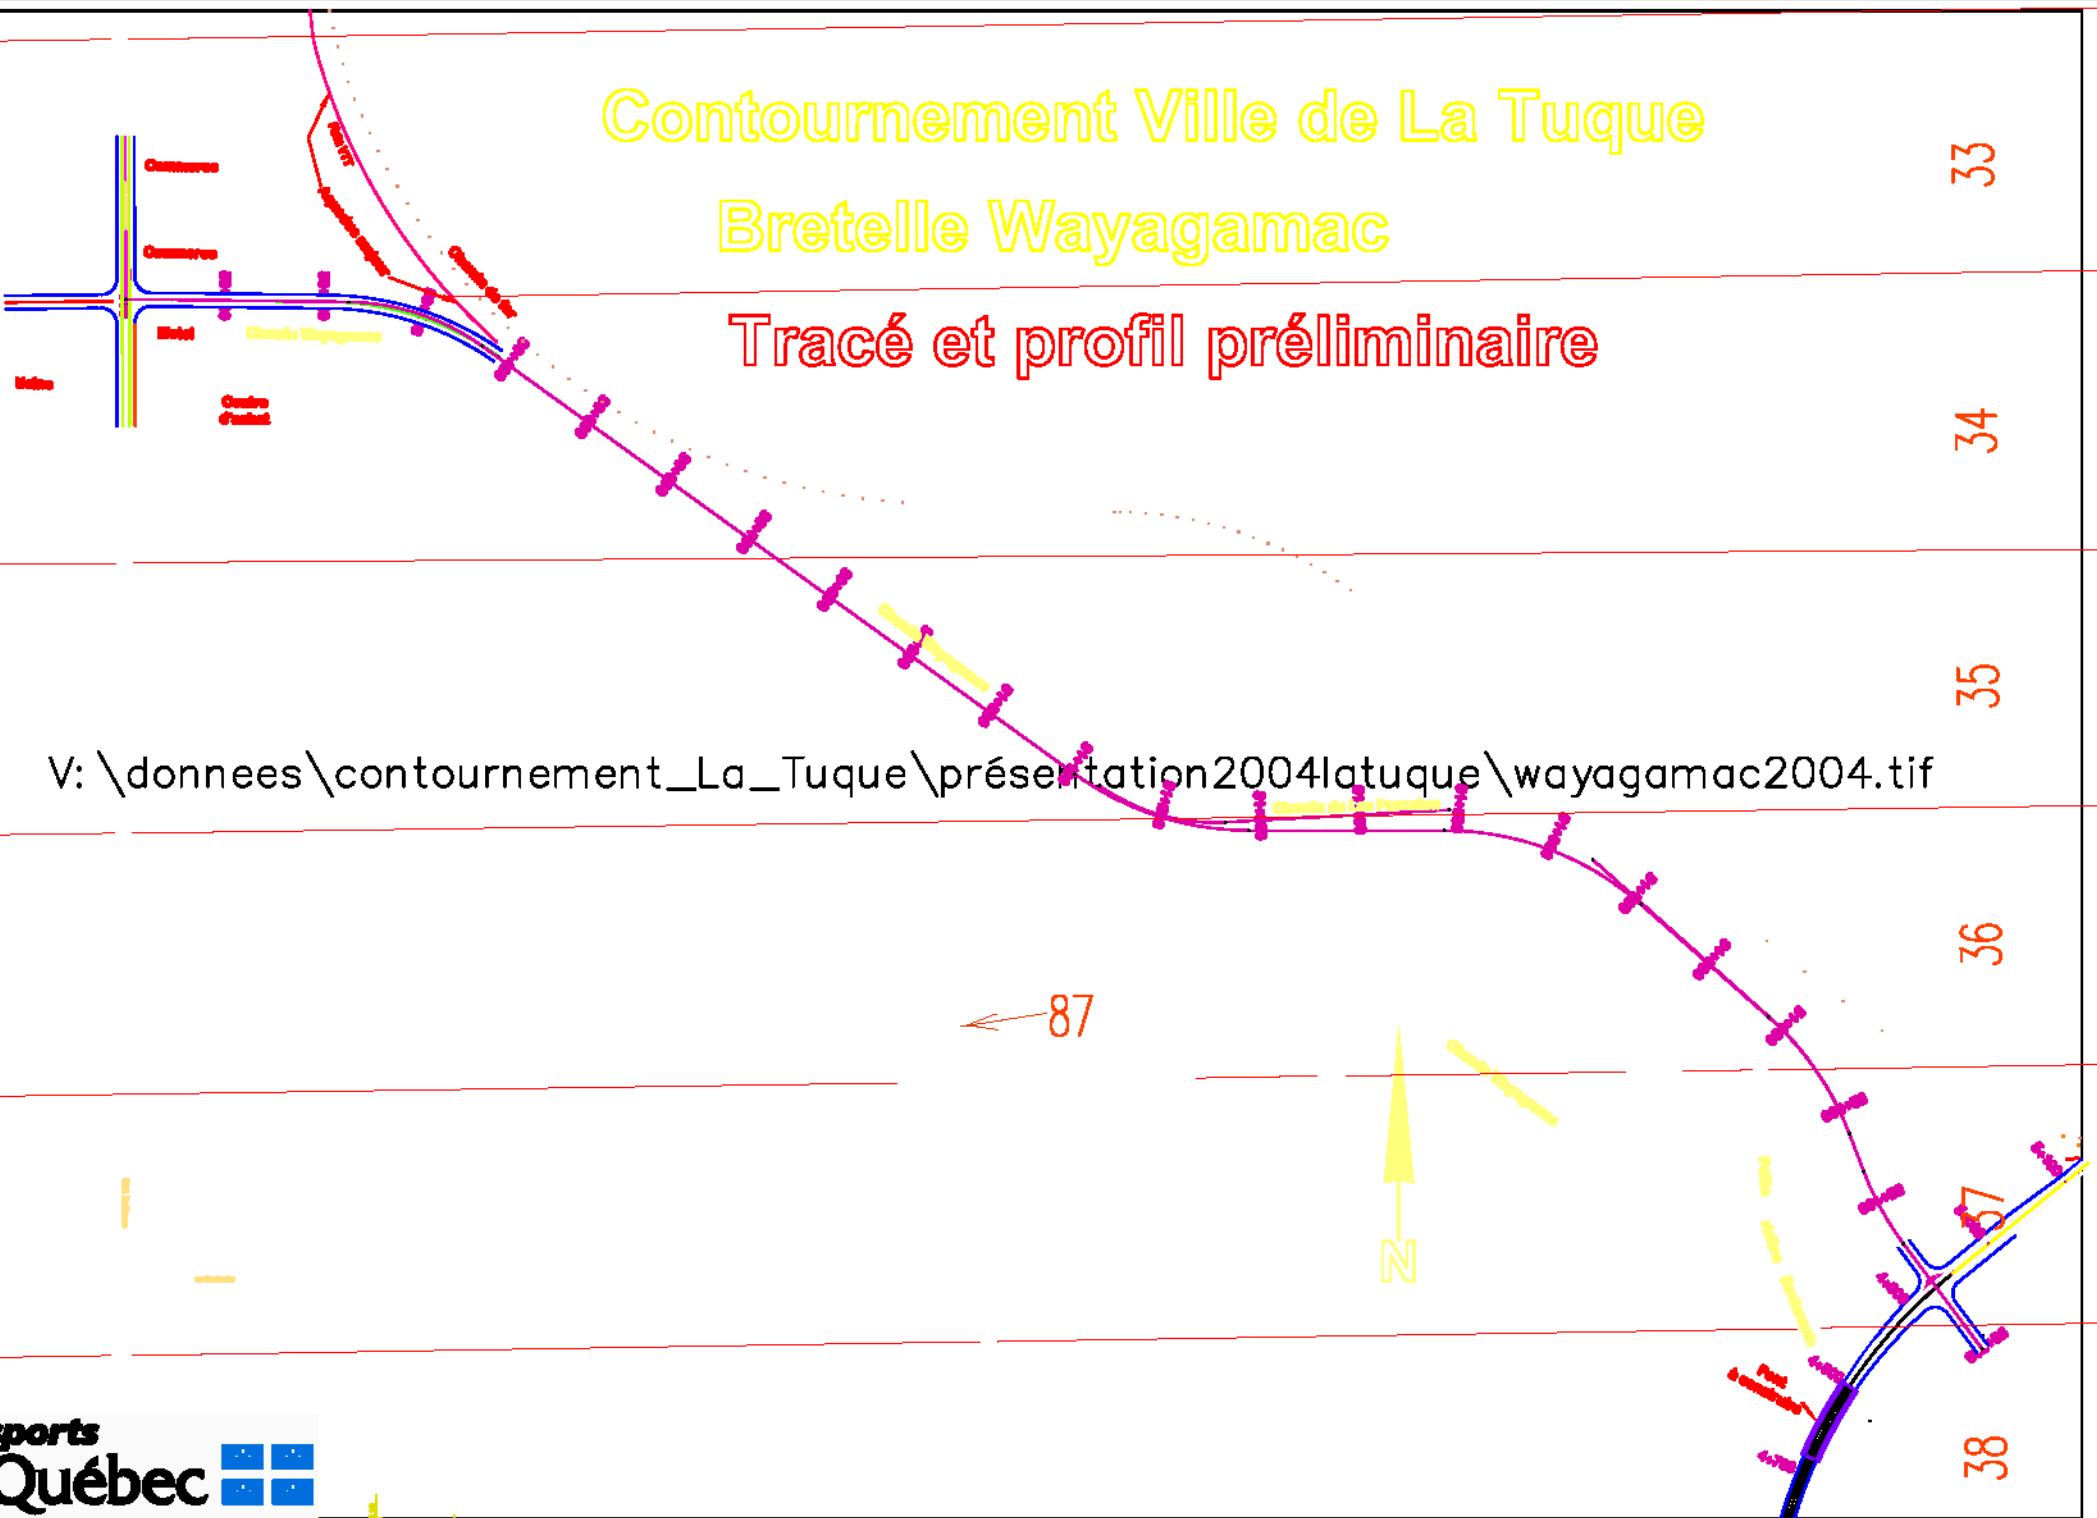

Contournement Ville de La Tuque  
 Bretelle Wayagamac  
 Tracé et profil préliminaire

V: \donnees\contournement\_La\_Tuque\présentation2004latuque\wayagamac2004.tif

BLOC

1

2

3

4

5

Lac Panneton

30

51+800 51+900 52+000 52+100 52+200 52+300