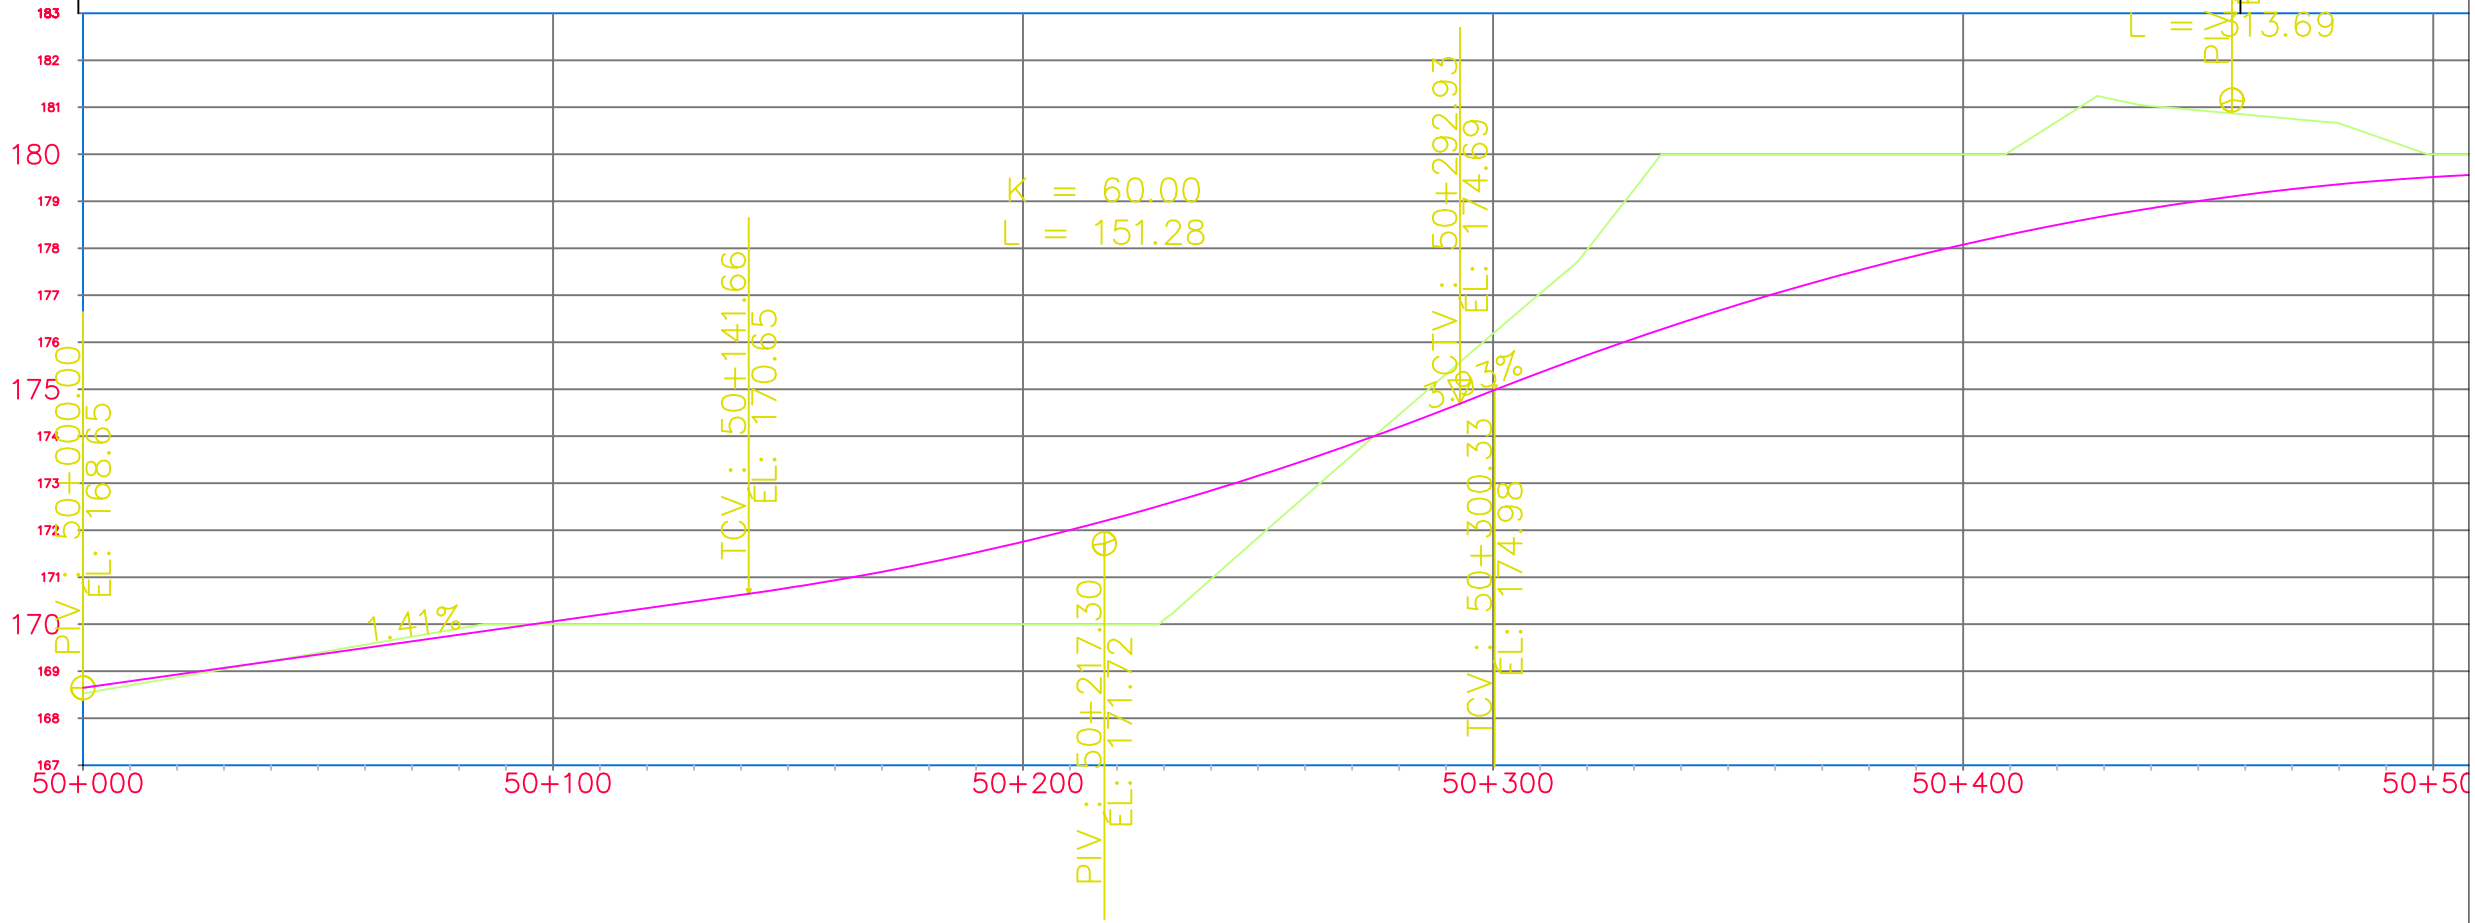

Contournement Ville de La Tuque  
 Bretelle Wayagamac  
 Tracé et profil préliminaire

V: \donnees\contournement\_La\_Tuque\présentation2004latuque\wayagamac2004.tif

BLOC

1

2

3

4

5

Lac Panneton

30

51+800 51+900 52+000 52+100 52+200 52+300