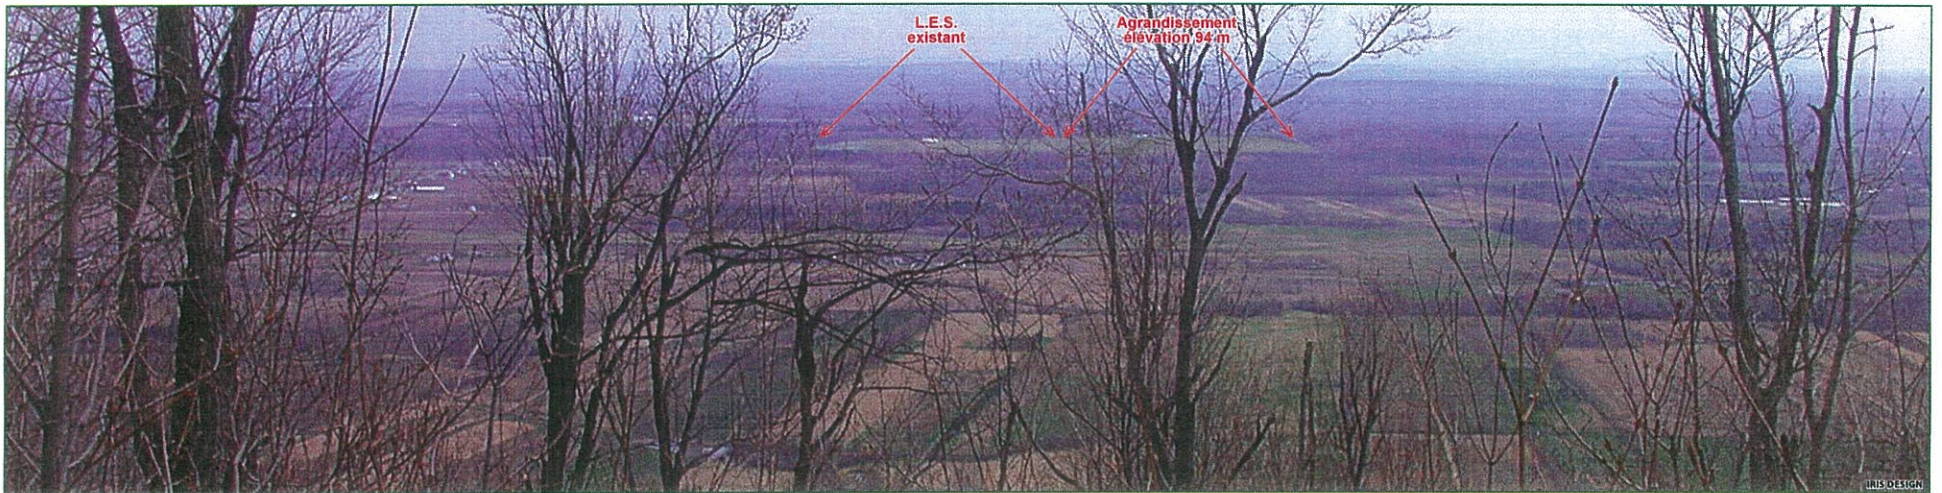

A N N E X E « B »
SIMULATIONS VISUELLES
VUES 1 À 4

Situation actuelle

Simulation visuelle dans 15 ans, à l'élévation 94 m

Volumétrie, élévation 94 m

Simulation visuelle, 27 mètres

Situation actuelle

Simulation visuelle dans 15 ans, à une hauteur de 52,5 m avec écran visuel en avant plan à l'élévation 95 m

Situation actuelle

Simulation visuelle dans 15 ans, à une hauteur de 52,5 m avec écran visuel en avant plan à l'élévation 95 m