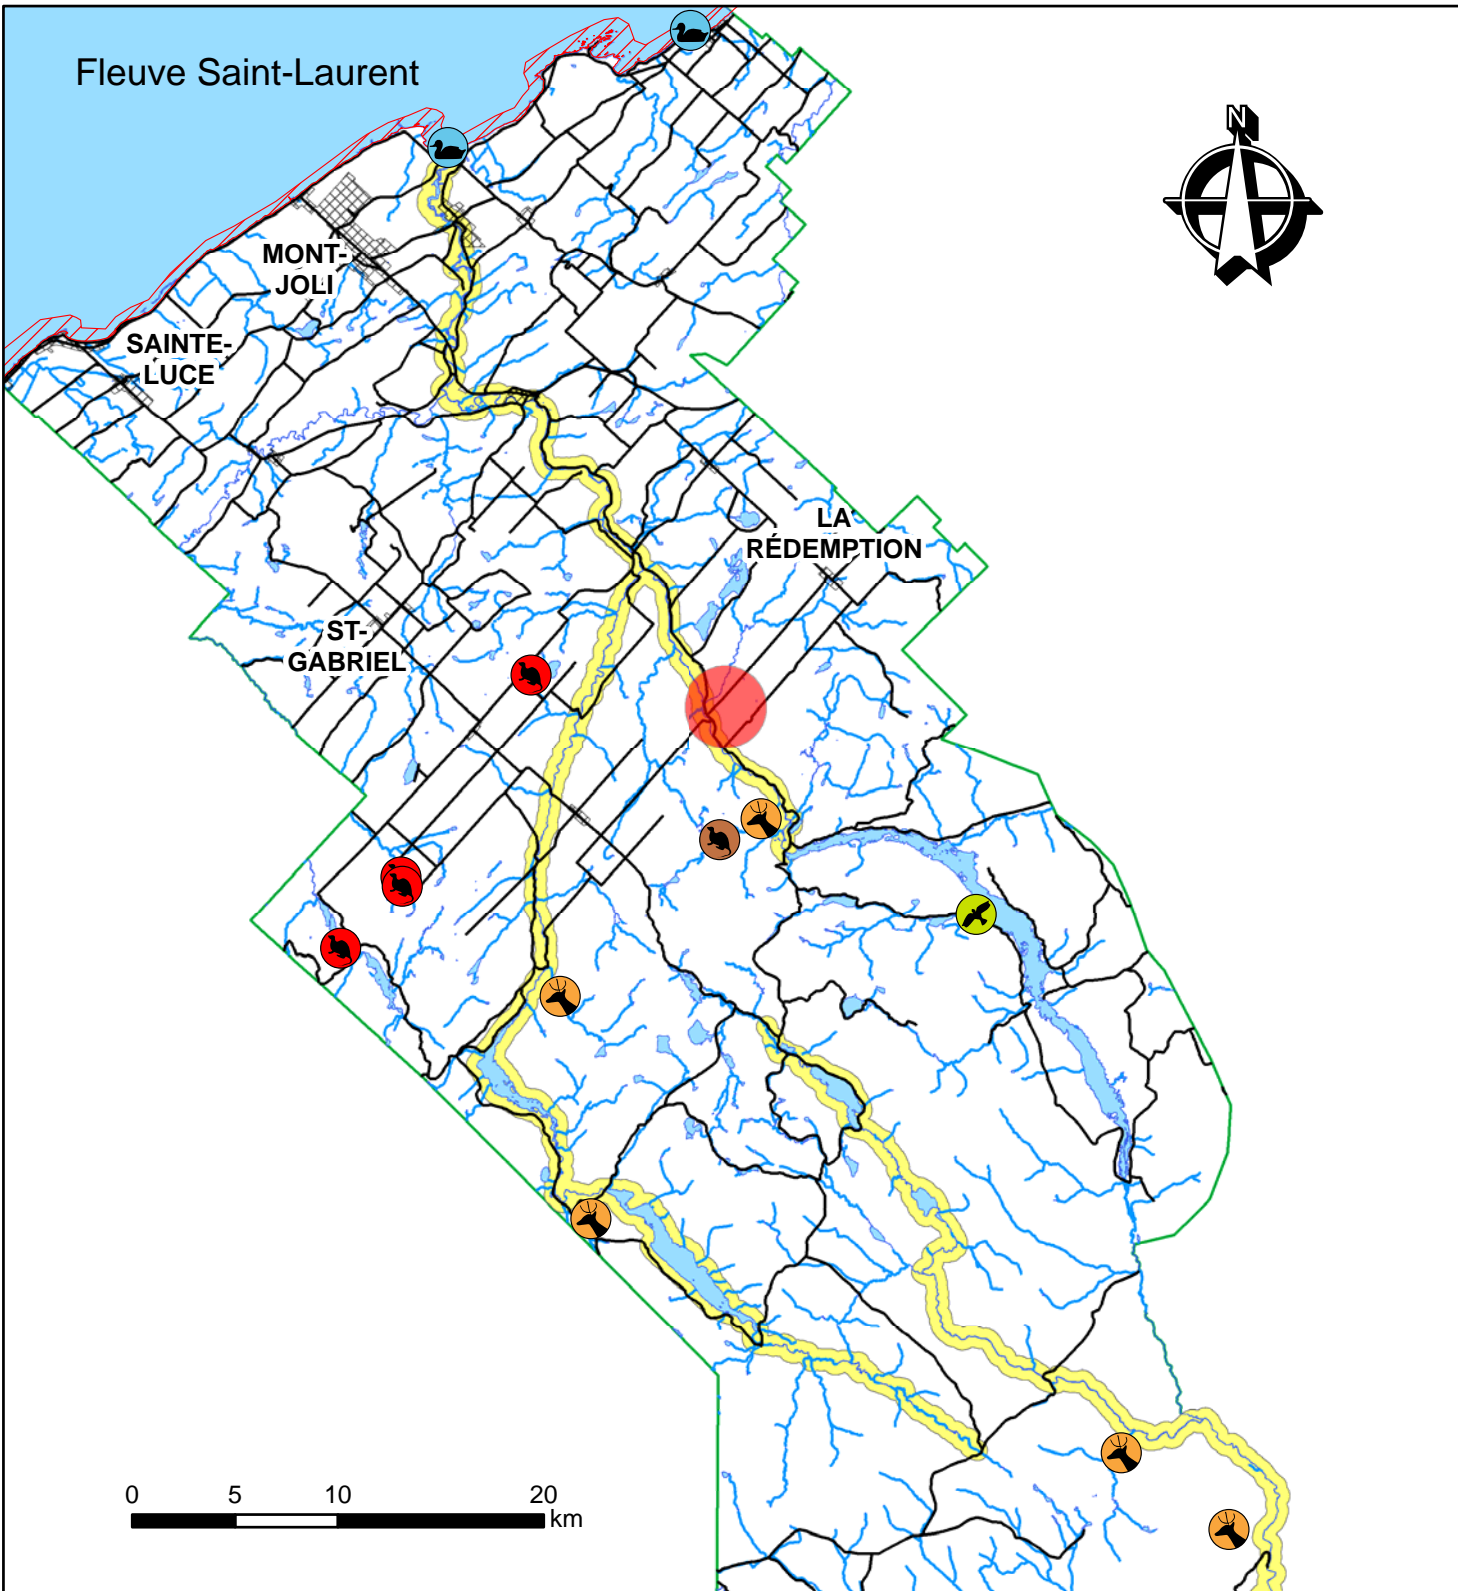

Fleuve Saint-Laurent

Légende

-  Colonie d'oiseaux
-  Habitat de la musaraigne fuligineuse
-  Nid de pygargue à tête blanche
-  Habitat du rat musqué
-  Ravage de cerf de Virginie
-  Rivière à saumons
-  Aire de repos de la sauvagine
-  Site d'étude
-  Eau
-  Route

Préparé pour:

Par:

Projet:

Étude d'impact sur l'environnement
Implantation d'un LET

Titre:

Habitats fauniques
de la MRC de La Mitis

Projet no:

E-30219

Date:

27 octobre 2006

Échelle:

1:375 000

Figure:

2.11