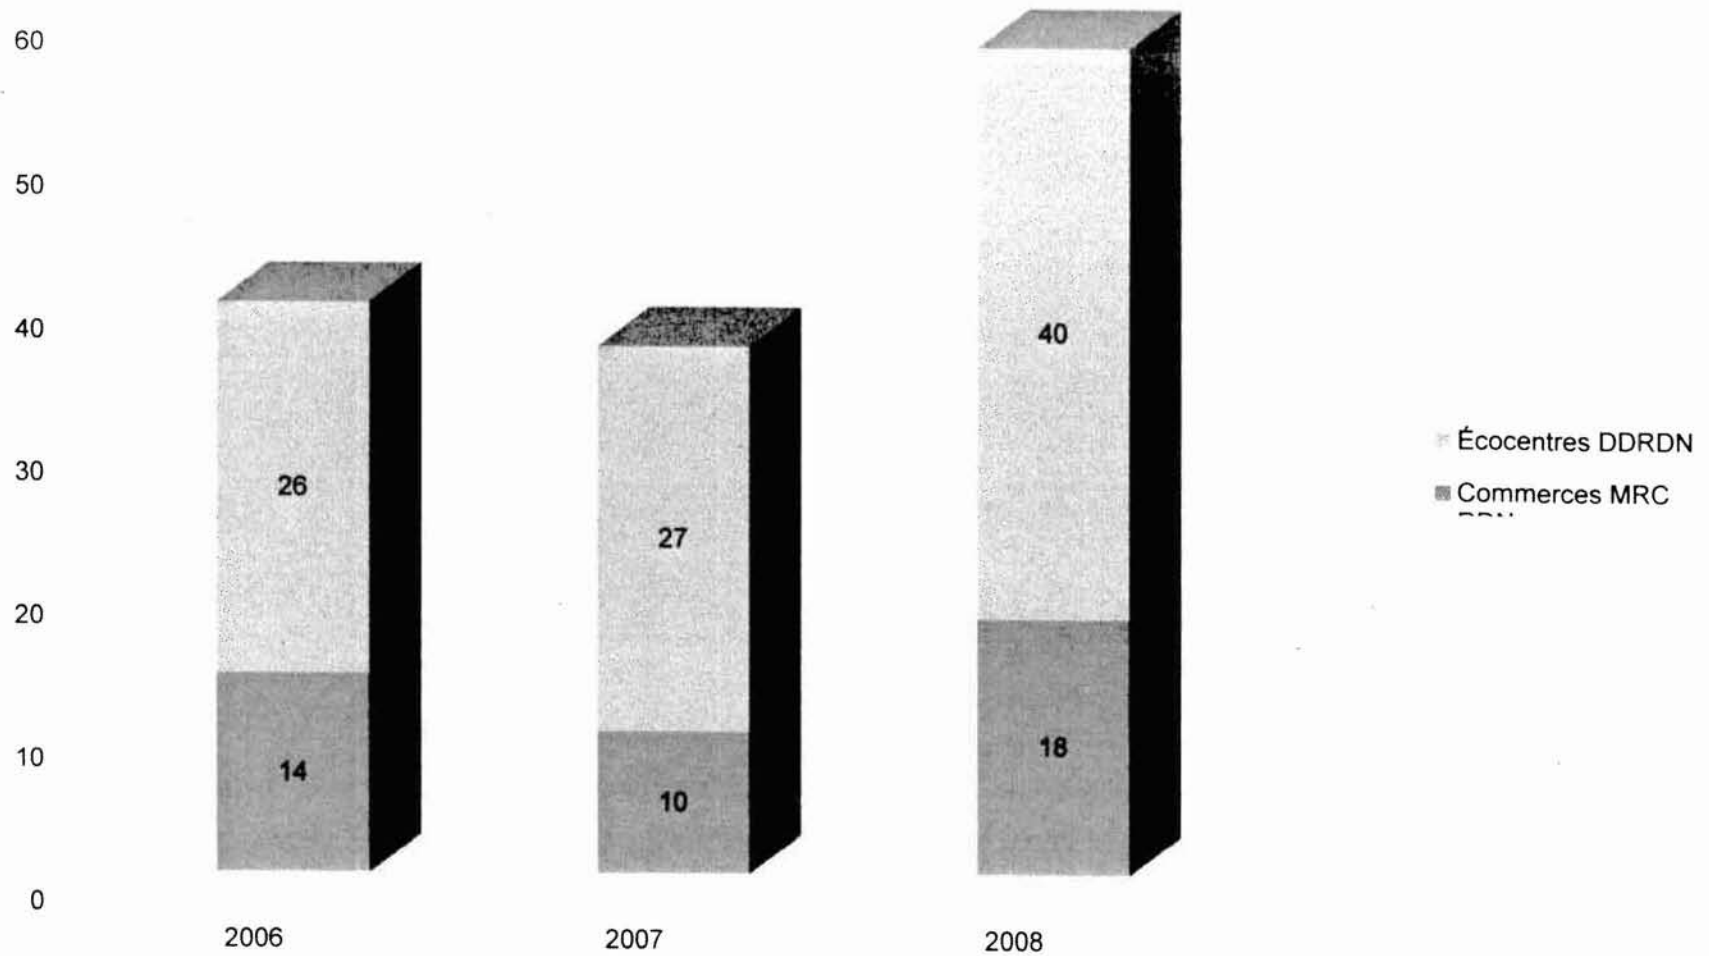

Totalité de la peintures recyclées par Peintures Récupérées dans la MRC RDN entre 2006-08 en tonne métrique