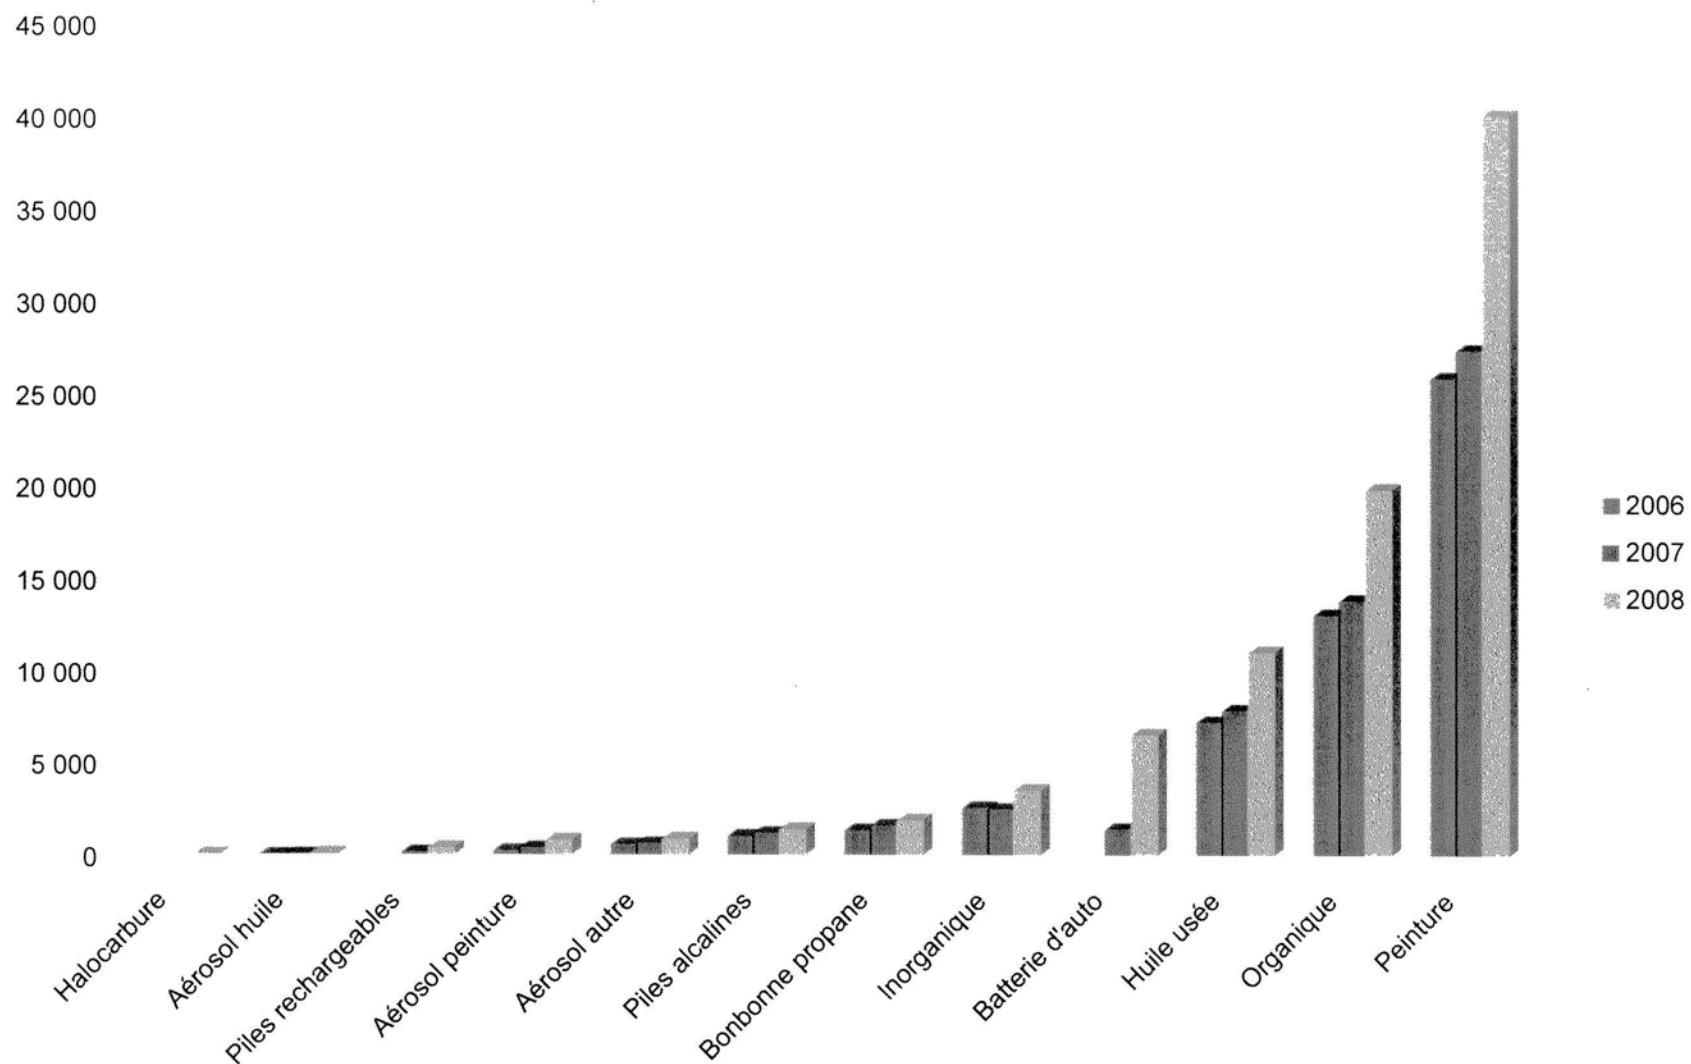

Écocentres DDRDN

RDD recyclées 2006-2008 en kilo