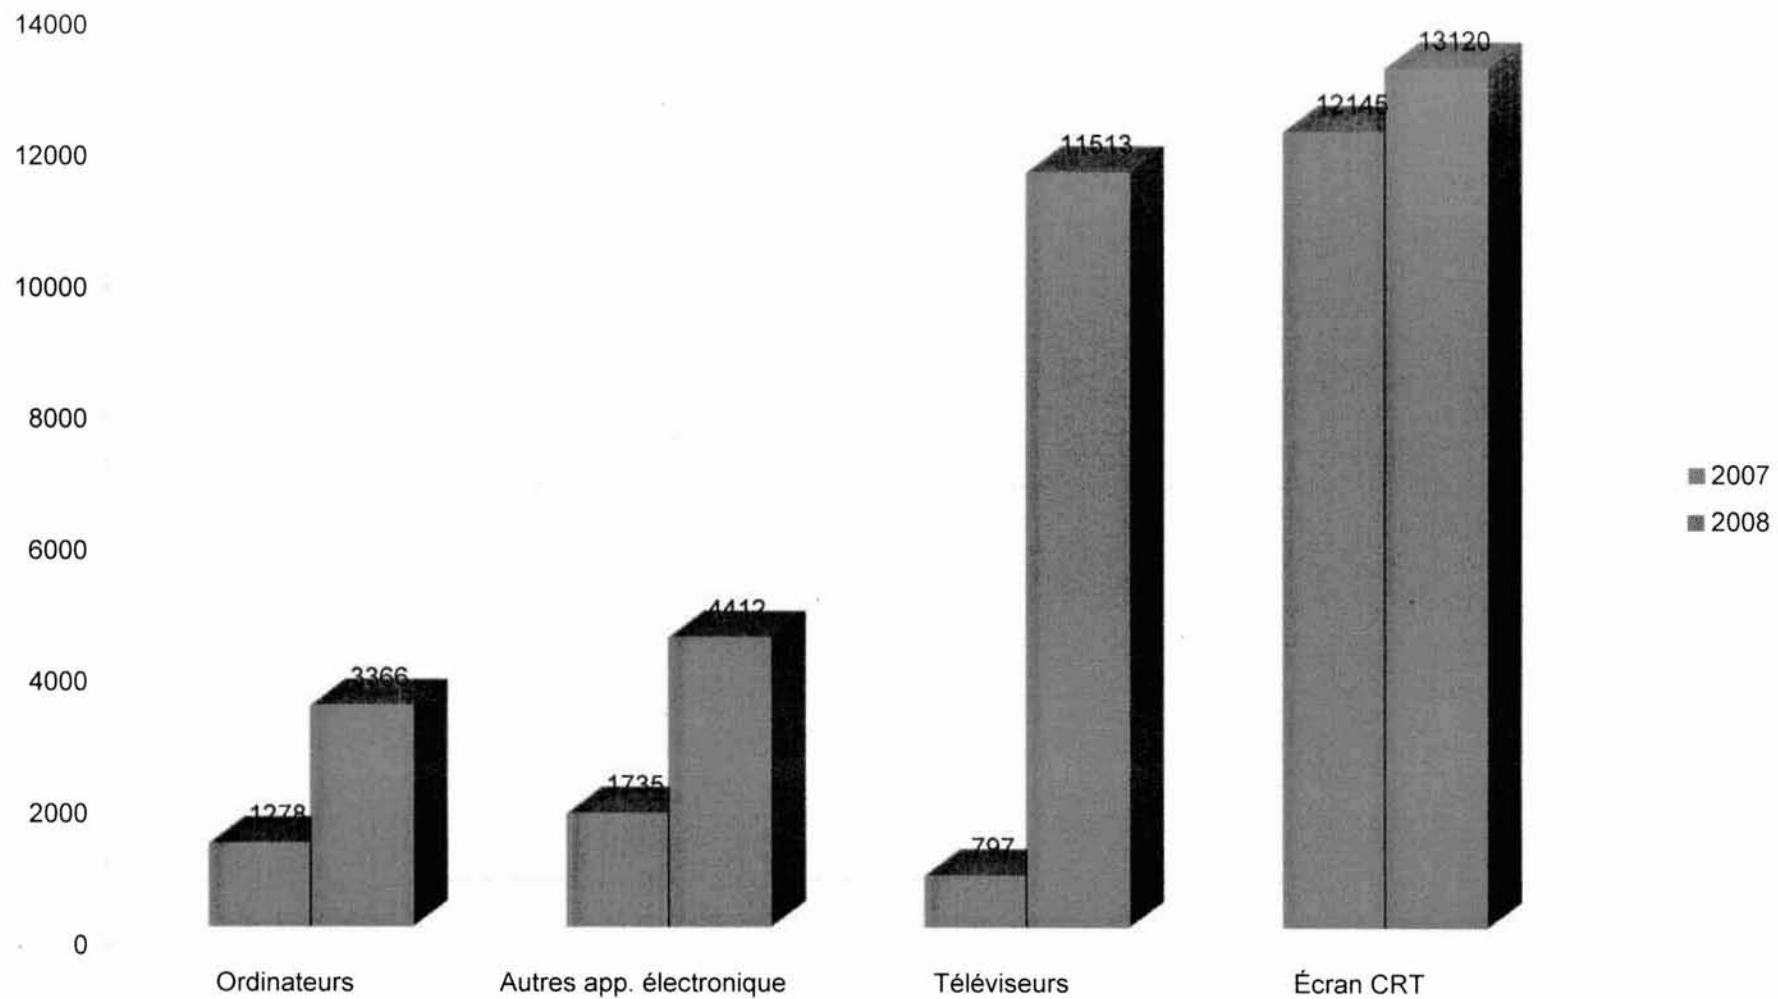

Écocentres DDRDN

Appareils électroniques recyclés 2007-08

(kilo)