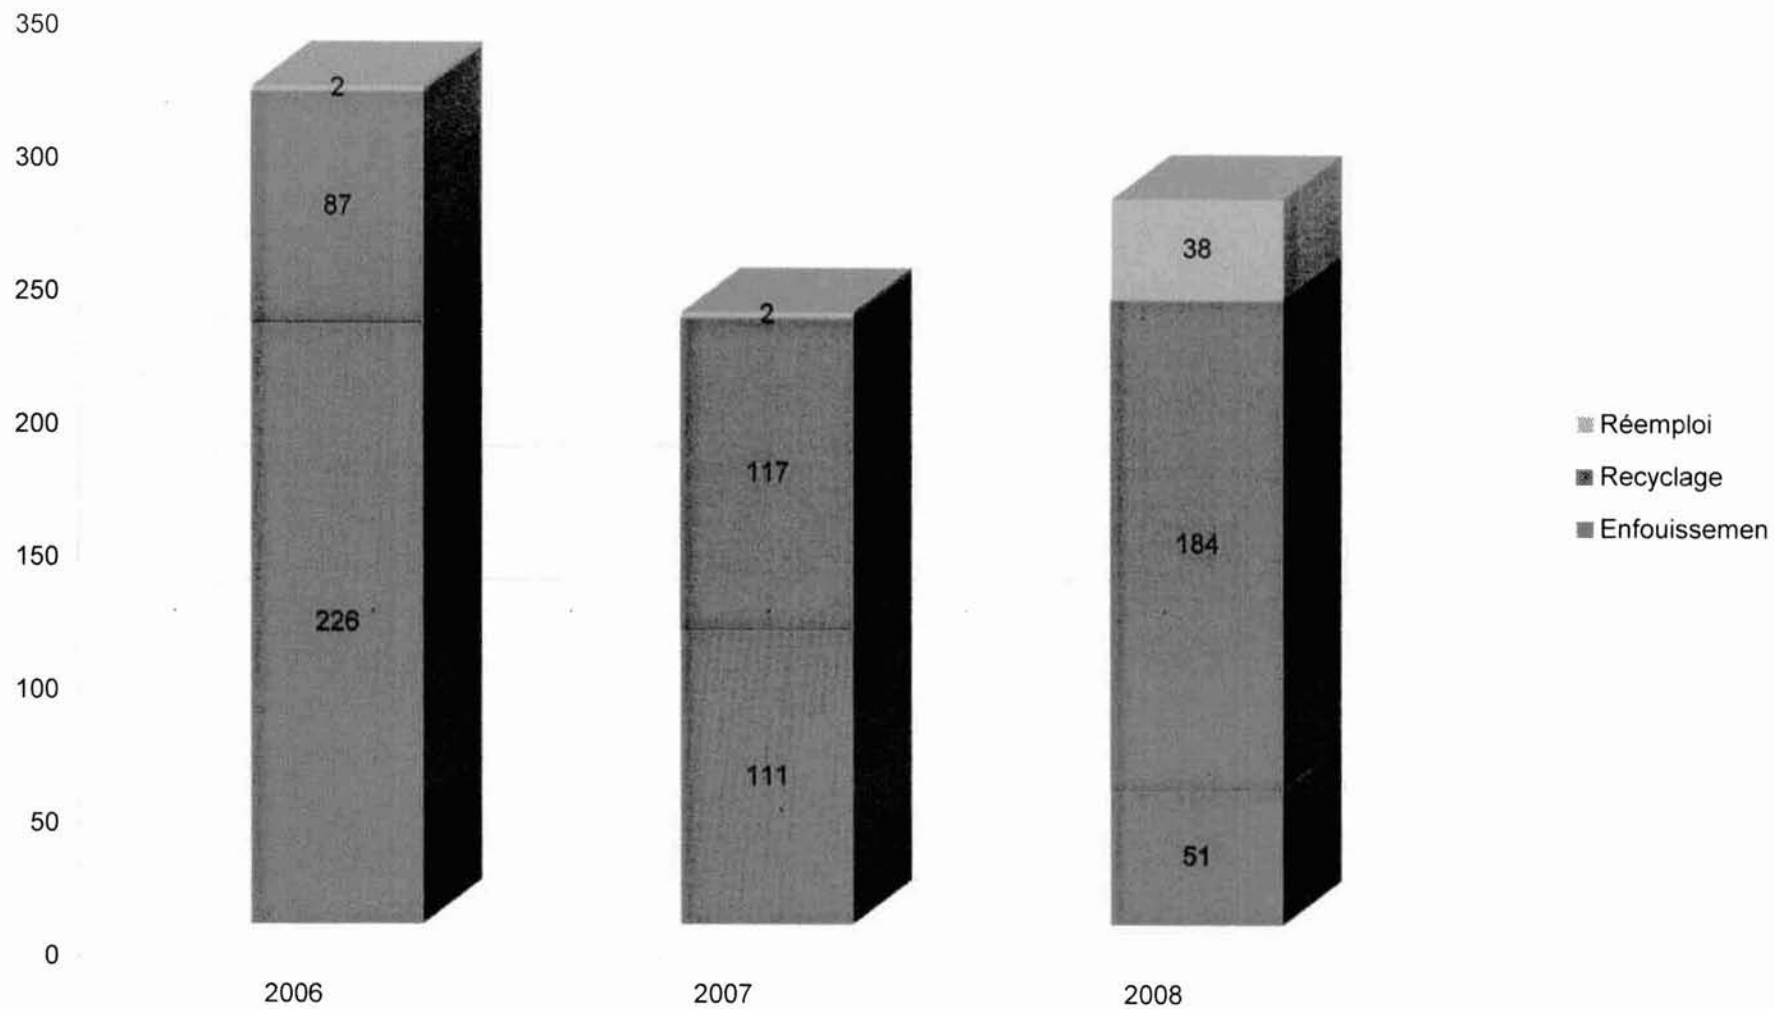

Écocentres DDRDN Matières traitées en tonne métrique 2006-2008