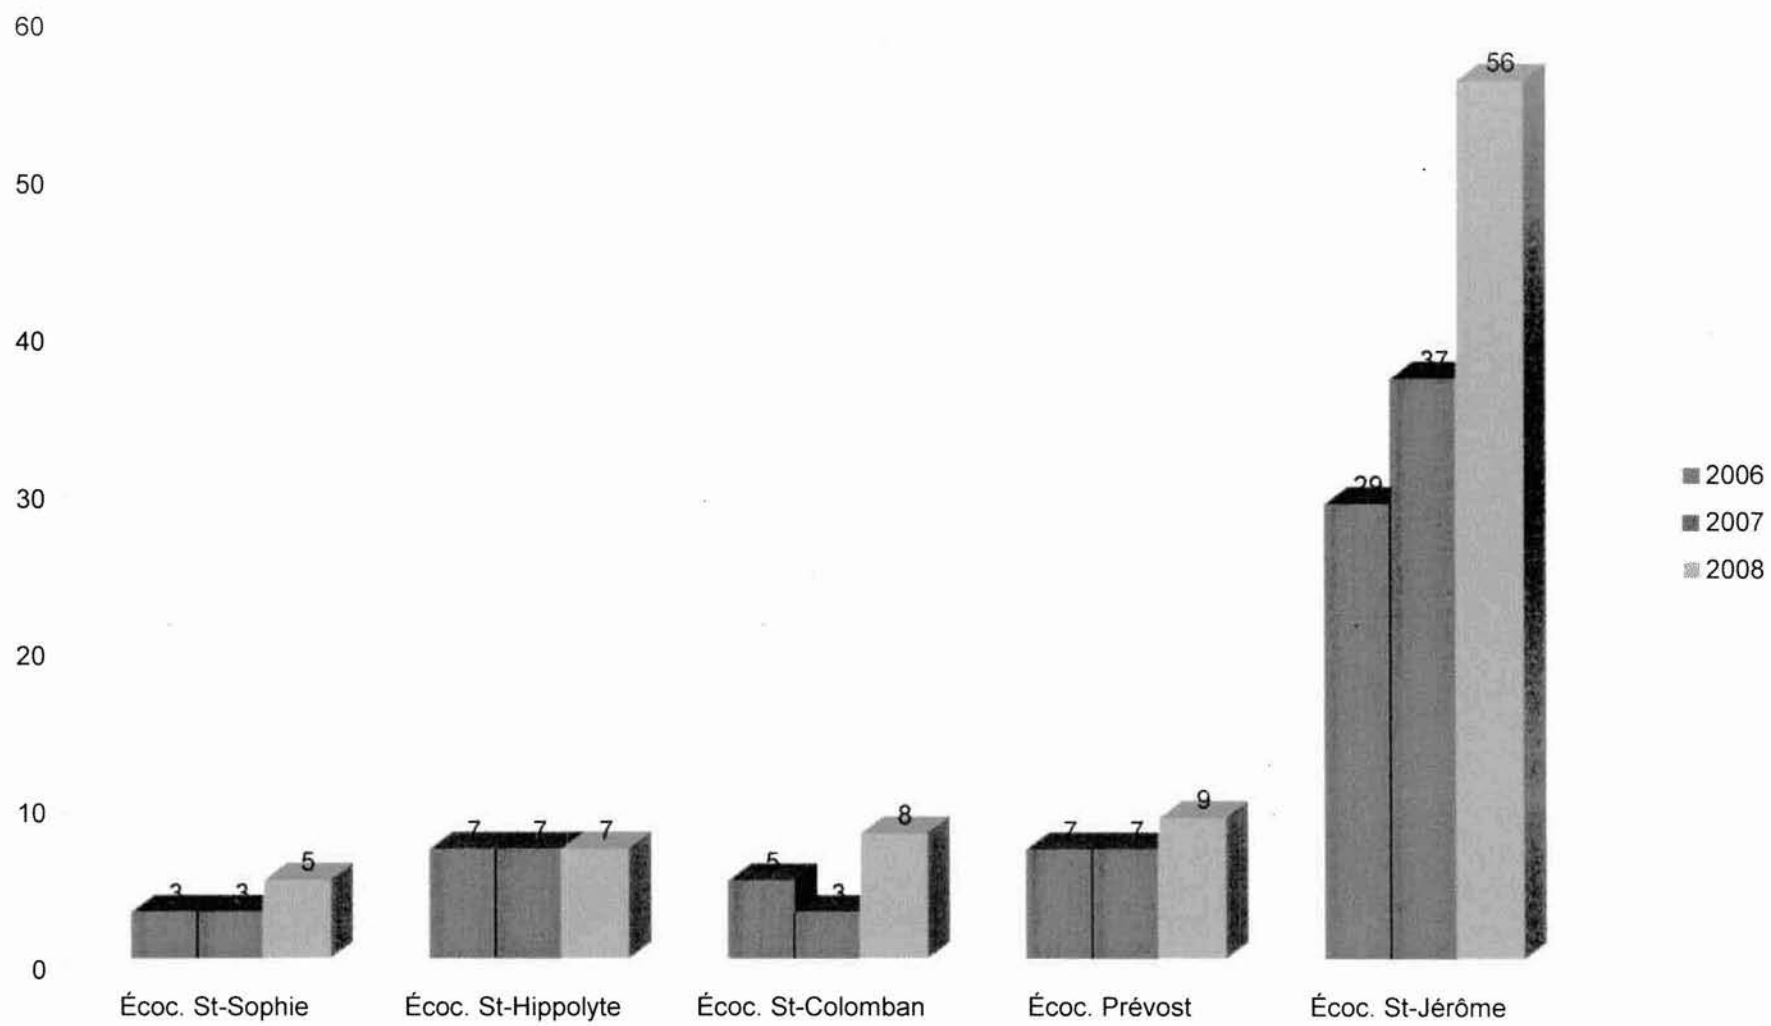

Écocentres DDRDN RDD recyclés par écocentre en tonne métrique 2006-2008