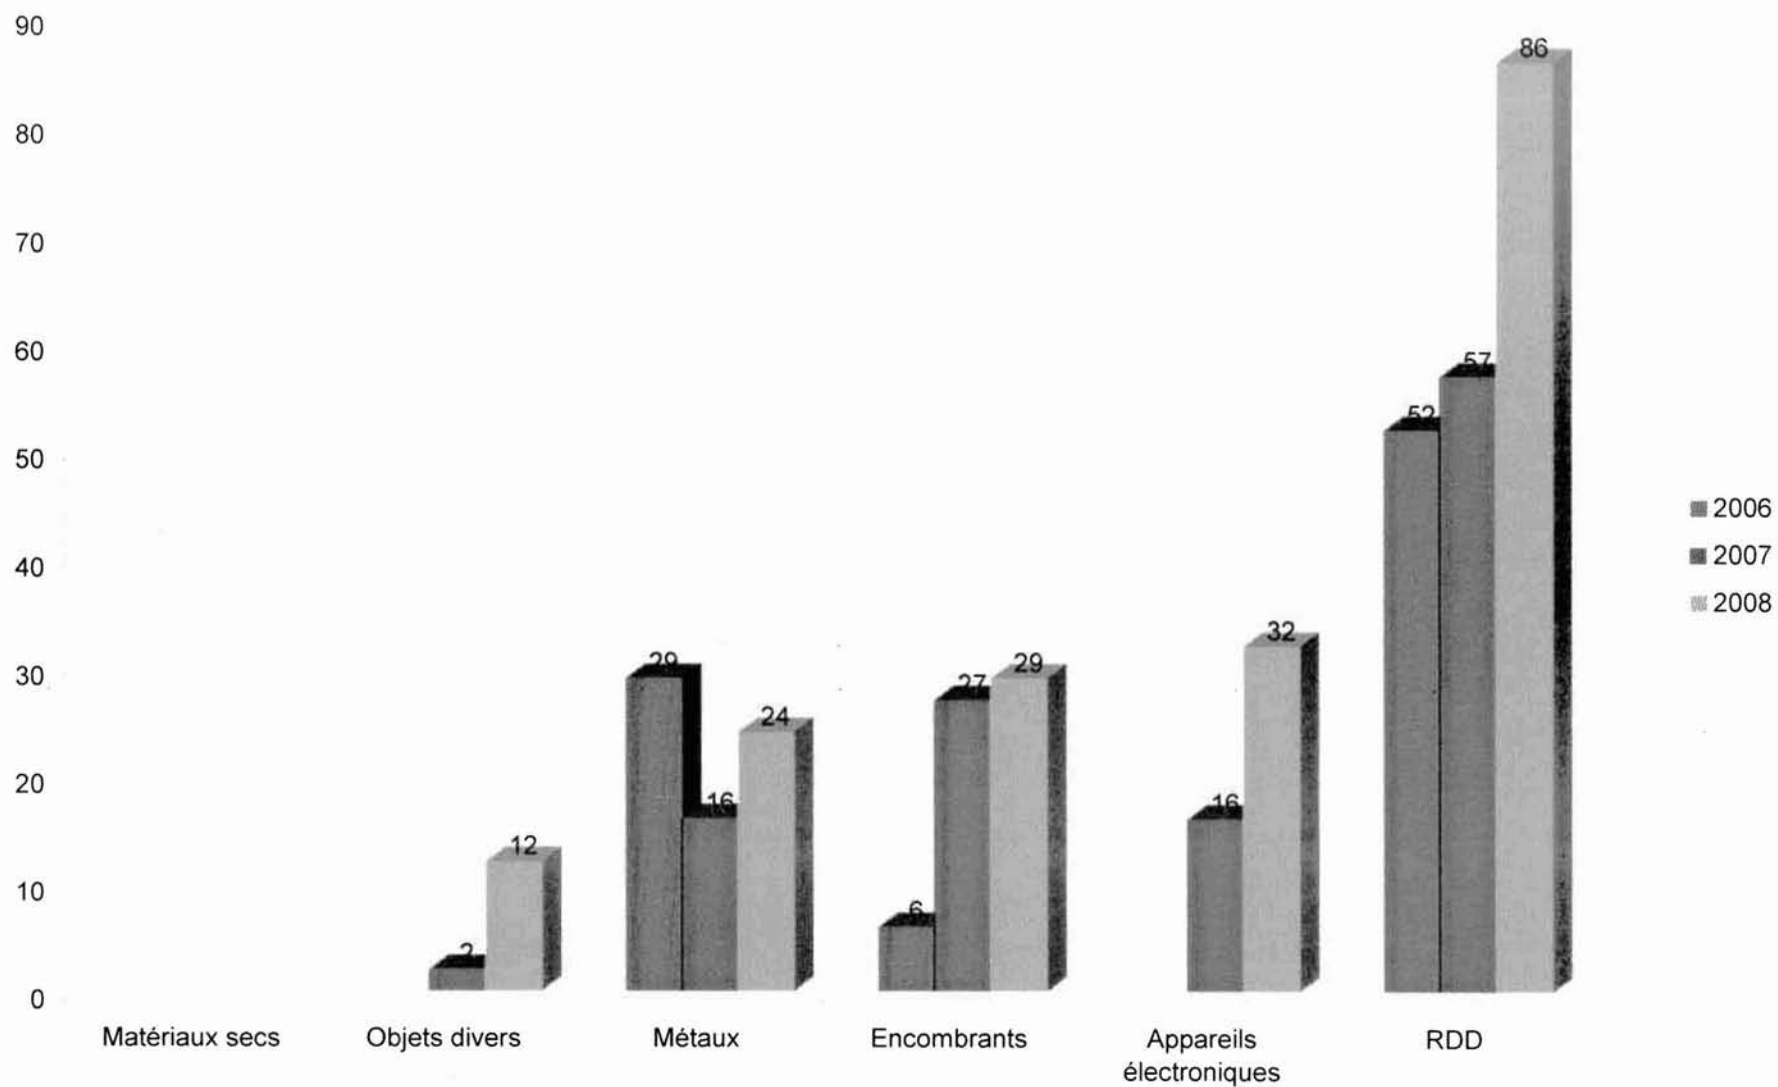

Écocentres DDRDN

Matières recyclées en tonne métrique 2006-2008