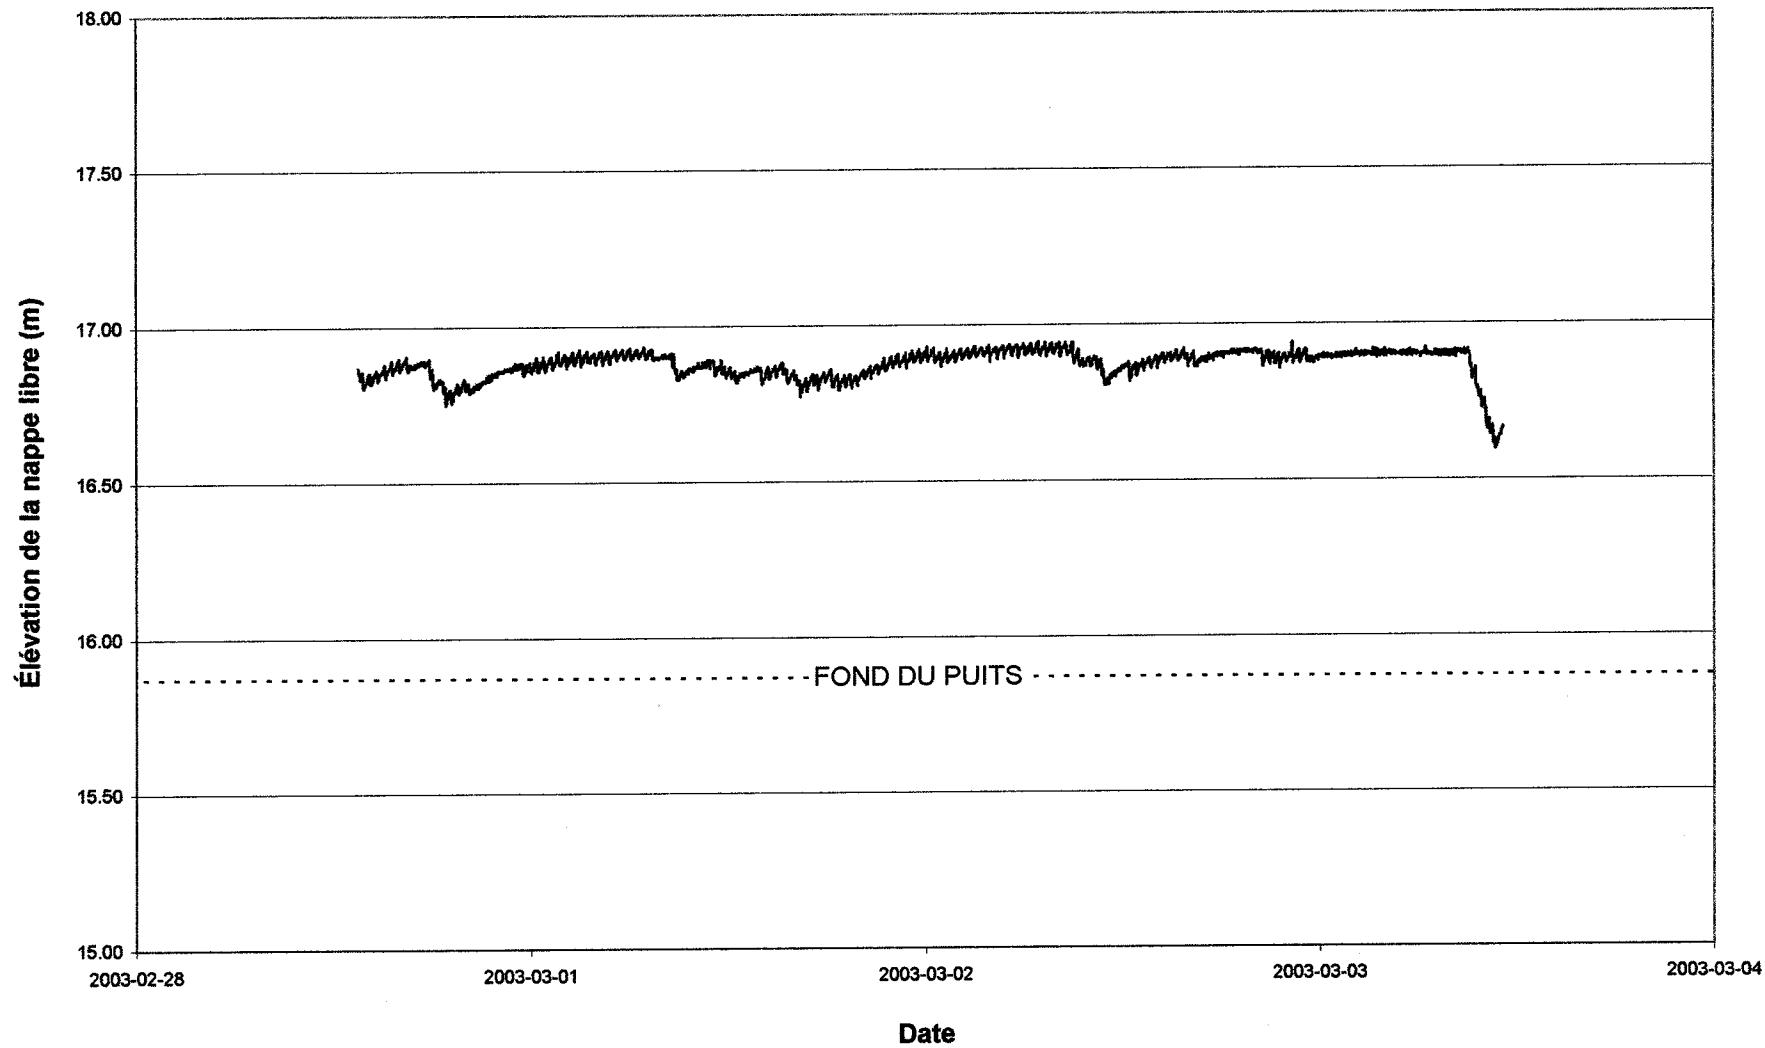

### Variation de l'élévation de la nappe libre dans le puits # 2080 Saint-Albert

Variation de l'élévation de la nappe libre dans le puits  
# 831 des Cascades

Variation de l'élévation de la nappe libre dans le puits  
# 821 des Cascades

Variation de l'élévation de la nappe libre dans le puits  
# 811 des Cascades

Variation de l'élévation de la nappe libre dans le puits  
# 781 des Cascades

Variation de l'élévation de la nappe libre dans le puits  
# 735 des Cascades

Variation de l'élévation de la nappe libre dans le puits  
# 700 des Cascades (puits #1)

Variation de l'élévation de la nappe libre dans le puits  
# 699 des Cascades

Variation de l'élévation de la nappe libre dans le puits  
# 693 des Cascades

Variation de l'élévation de la nappe libre dans le puits  
# 681 des Cascades