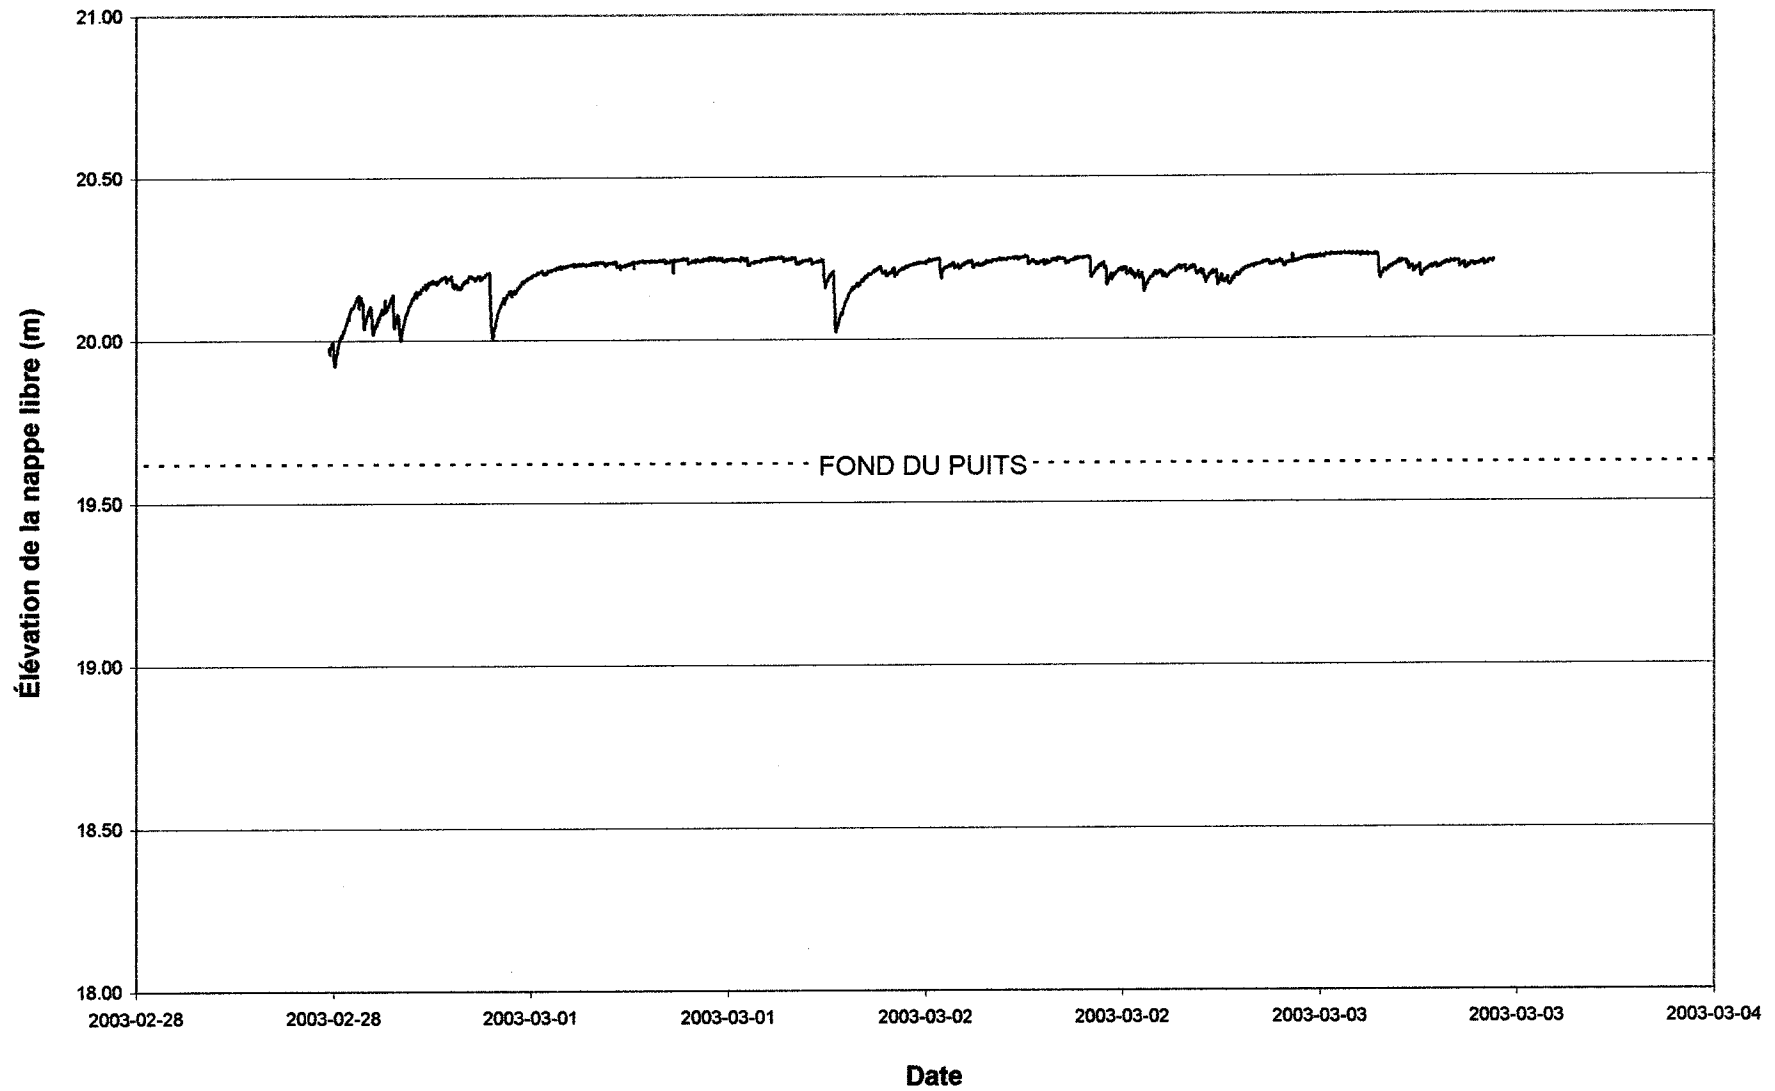

### Variation de l'élévation de la nappe libre dans le puits # 140 Bardochette

### Variation de l'élévation de la nappe libre dans le puits # 2182 Saint-Albert (puits #1)

Variation de l'élévation de la nappe libre dans le puits  
# 2182 Saint-Albert (puits #2)

### Variation de l'élévation de la nappe libre dans le puits # 2080 Saint-Albert

Variation de l'élévation de la nappe libre dans le puits  
# 831 des Cascades

Variation de l'élévation de la nappe libre dans le puits  
# 821 des Cascades