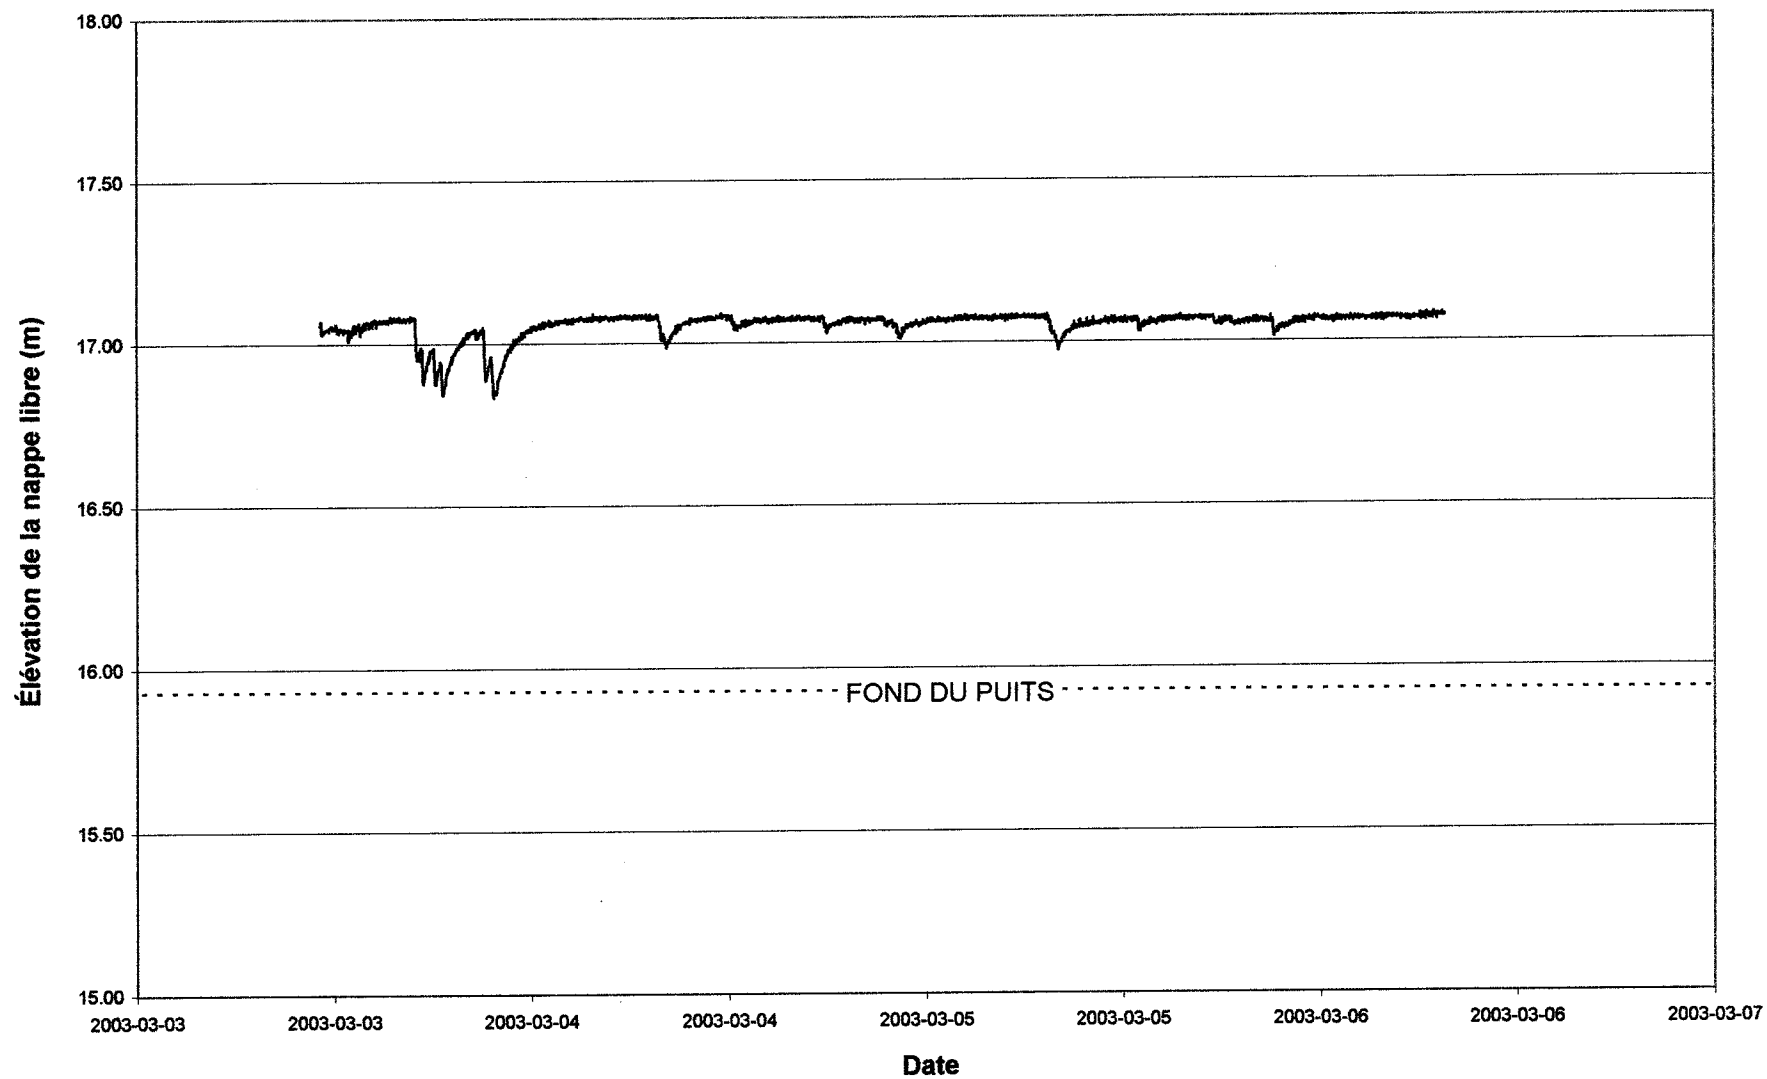

### Variation de l'élévation de la nappe libre dans le puits # 2080 Saint-Albert

Variation de l'élévation de la nappe libre dans le puits  
# 831 des Cascades

Variation de l'élévation de la nappe libre dans le puits  
# 821 des Cascades

Variation de l'élévation de la nappe libre dans le puits  
# 811 des Cascades

Variation de l'élévation de la nappe libre dans le puits  
# 781 des Cascades

Variation de l'élévation de la nappe libre dans le puits  
# 735 des Cascades

Variation de l'élévation de la nappe libre dans le puits  
# 681 des Cascades