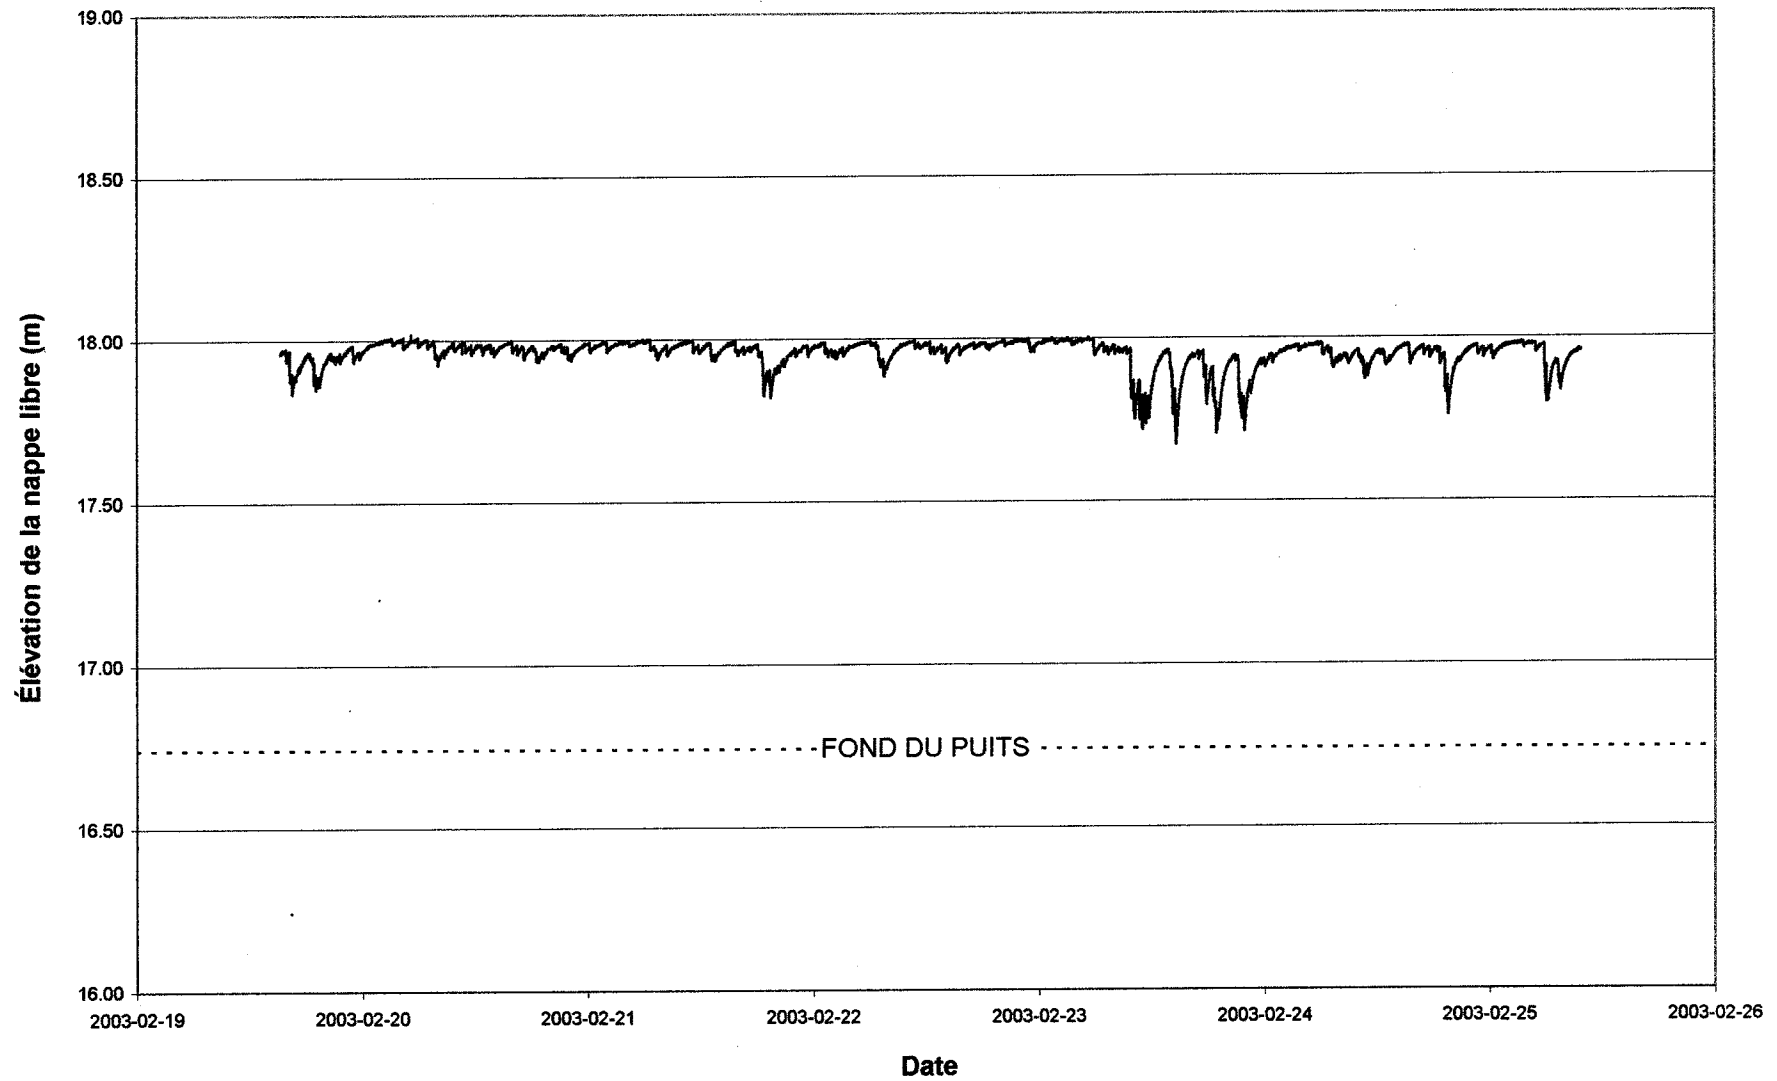

### Variation de l'élévation de la nappe libre dans le puits # 2080 Saint-Albert

Variation de l'élévation de la nappe libre dans le puits  
# 831 des Cascades

Variation de l'élévation de la nappe libre dans le puits  
# 821 des Cascades

Variation de l'élévation de la nappe libre dans le puits  
# 811 des Cascades

Variation de l'élévation de la nappe libre dans le puits  
# 781 des Cascades

Variation de l'élévation de la nappe libre dans le puits  
# 735 des Cascades

Variation de l'élévation de la nappe libre dans le puits  
# 700 des Cascades (puits #1)

Variation de l'élévation de la nappe libre dans le puits  
# 699 des Cascades

Variation de l'élévation de la nappe libre dans le puits  
# 693 des Cascades

Variation de l'élévation de la nappe libre dans le puits  
# 681 des Cascades