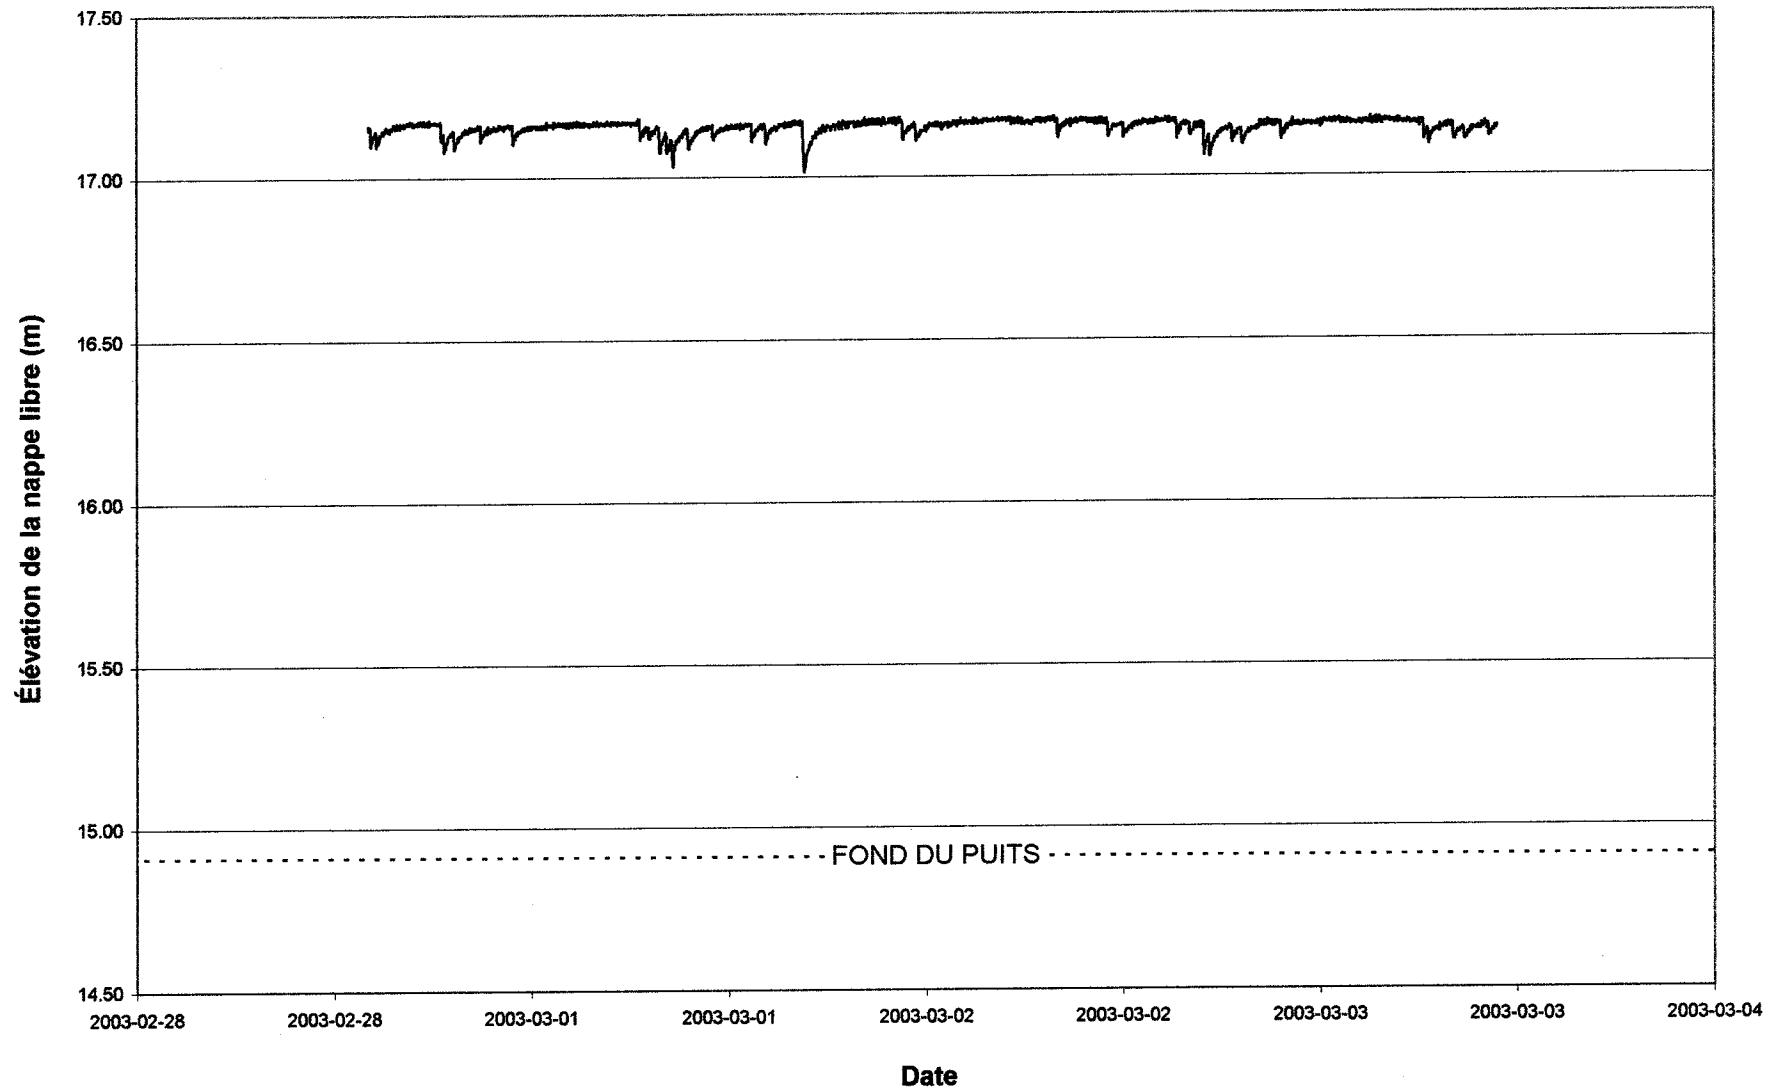

### Variation de l'élévation de la nappe libre dans le puits # 2080 Saint-Albert

Variation de l'élévation de la nappe libre dans le puits  
# 831 des Cascades

Variation de l'élévation de la nappe libre dans le puits  
# 821 des Cascades

Variation de l'élévation de la nappe libre dans le puits  
# 811 des Cascades

Variation de l'élévation de la nappe libre dans le puits  
# 781 des Cascades

Variation de l'élévation de la nappe libre dans le puits  
# 735 des Cascades

Variation de l'élévation de la nappe libre dans le puits  
# 700 des Cascades (puits #1)

Variation de l'élévation de la nappe libre dans le puits  
# 699 des Cascades

Variation de l'élévation de la nappe libre dans le puits  
# 693 des Cascades

Variation de l'élévation de la nappe libre dans le puits  
# 681 des Cascades