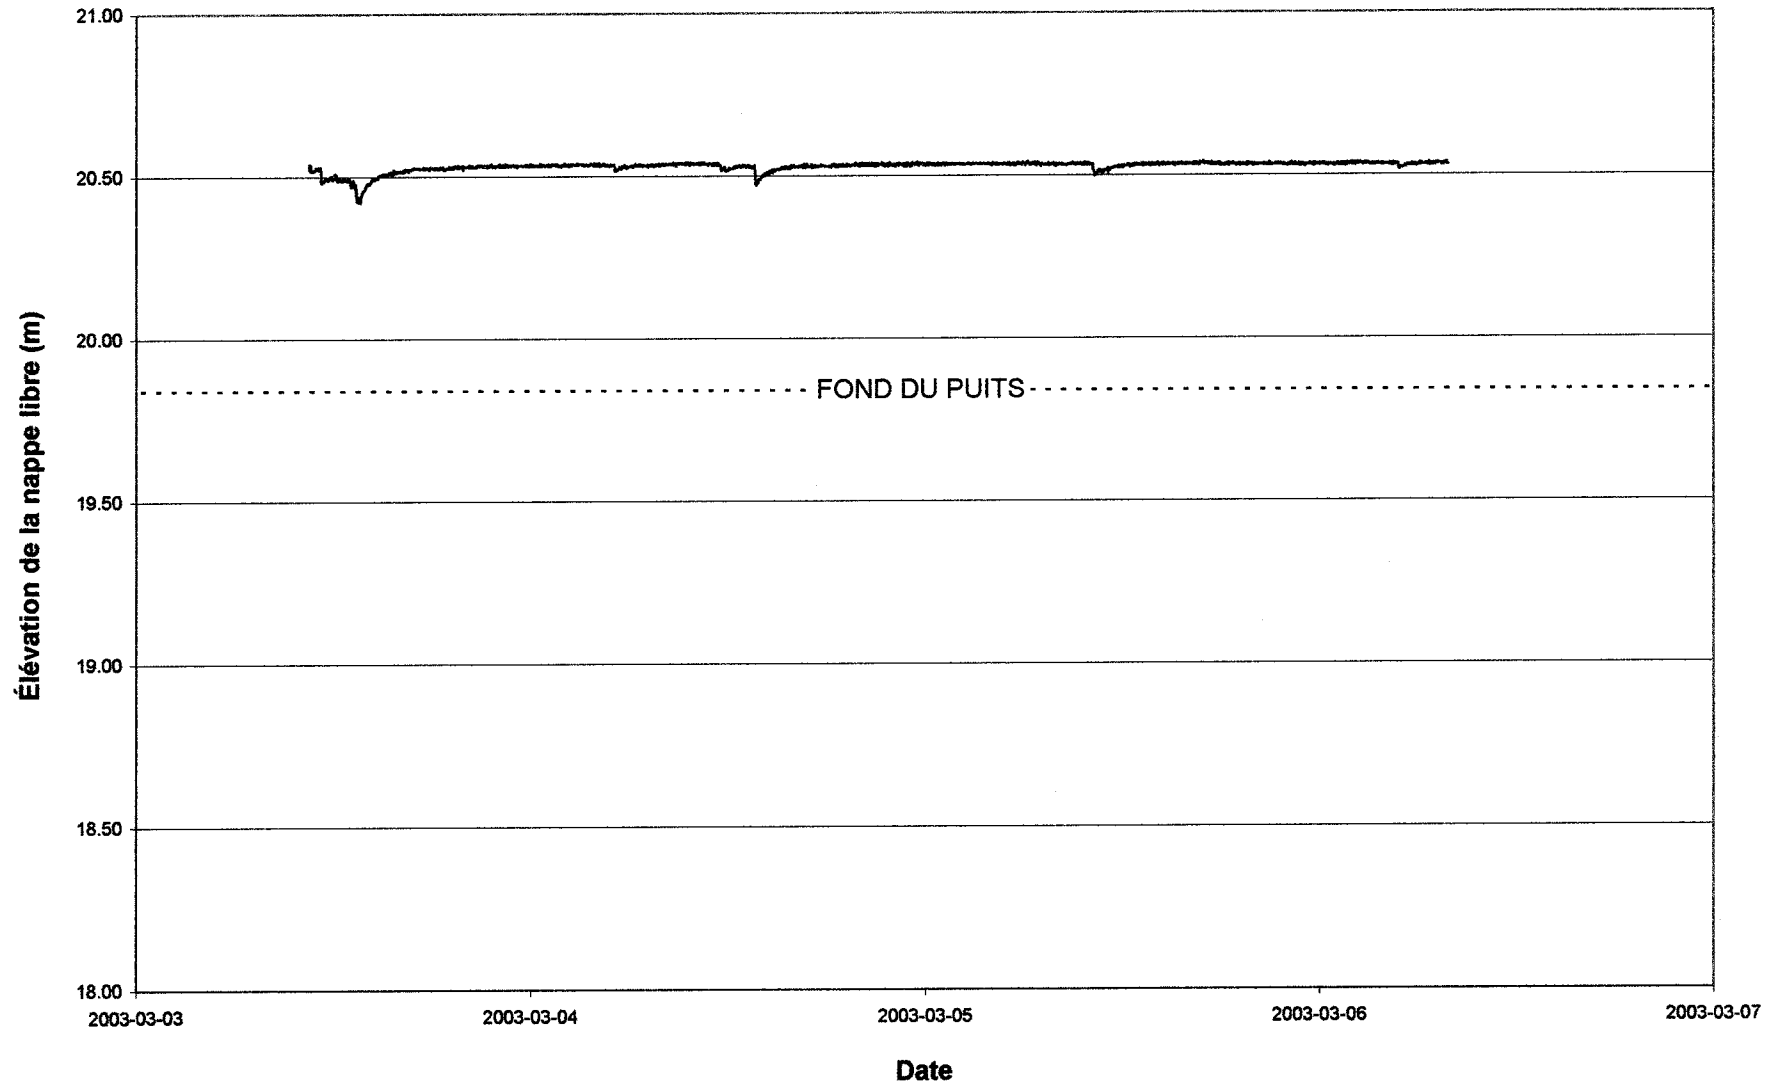

### Variation de l'élévation de la nappe libre dans le puits # 140 Bardochette

### Variation de l'élévation de la nappe libre dans le puits # 2182 Saint-Albert (puits #1)

Variation de l'élévation de la nappe libre dans le puits  
# 2182 Saint-Albert (puits #2)

### Variation de l'élévation de la nappe libre dans le puits # 2080 Saint-Albert

Variation de l'élévation de la nappe libre dans le puits  
# 831 des Cascades

Variation de l'élévation de la nappe libre dans le puits  
# 821 des Cascades