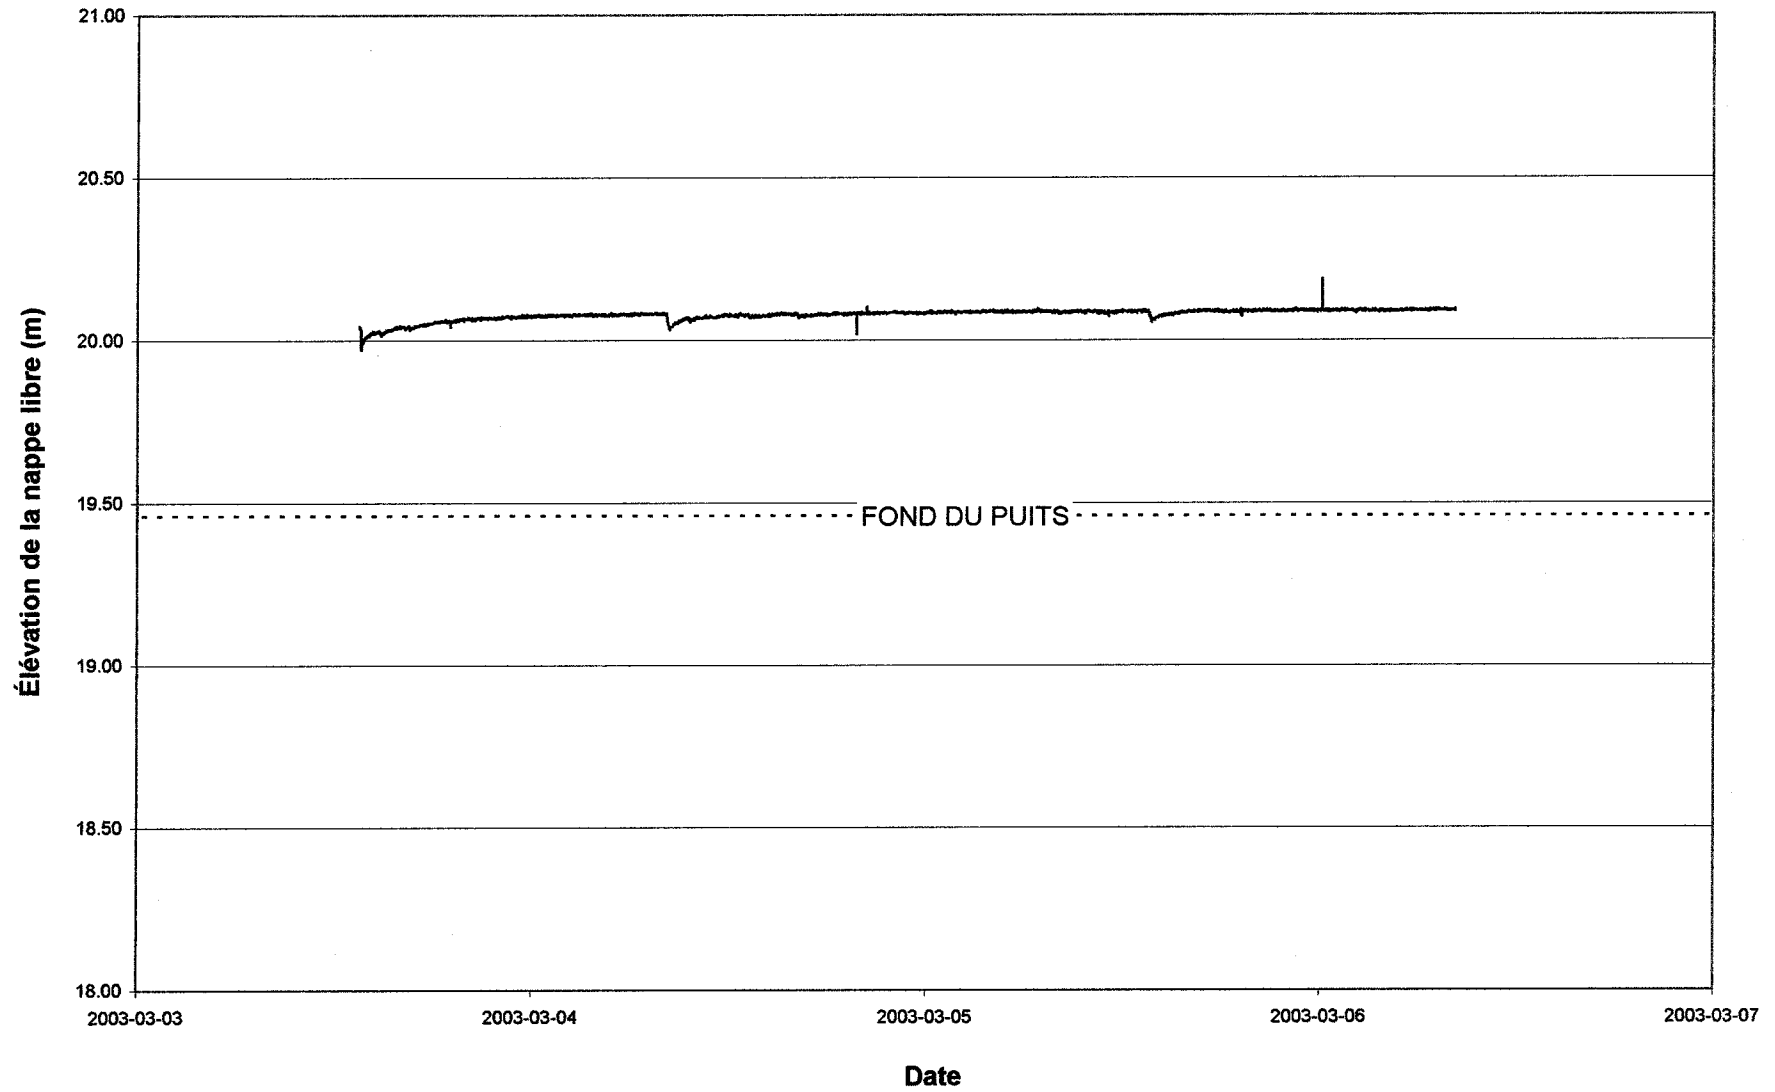

Variation de l'élévation de la nappe libre dans le puits # 2080 Saint-Albert