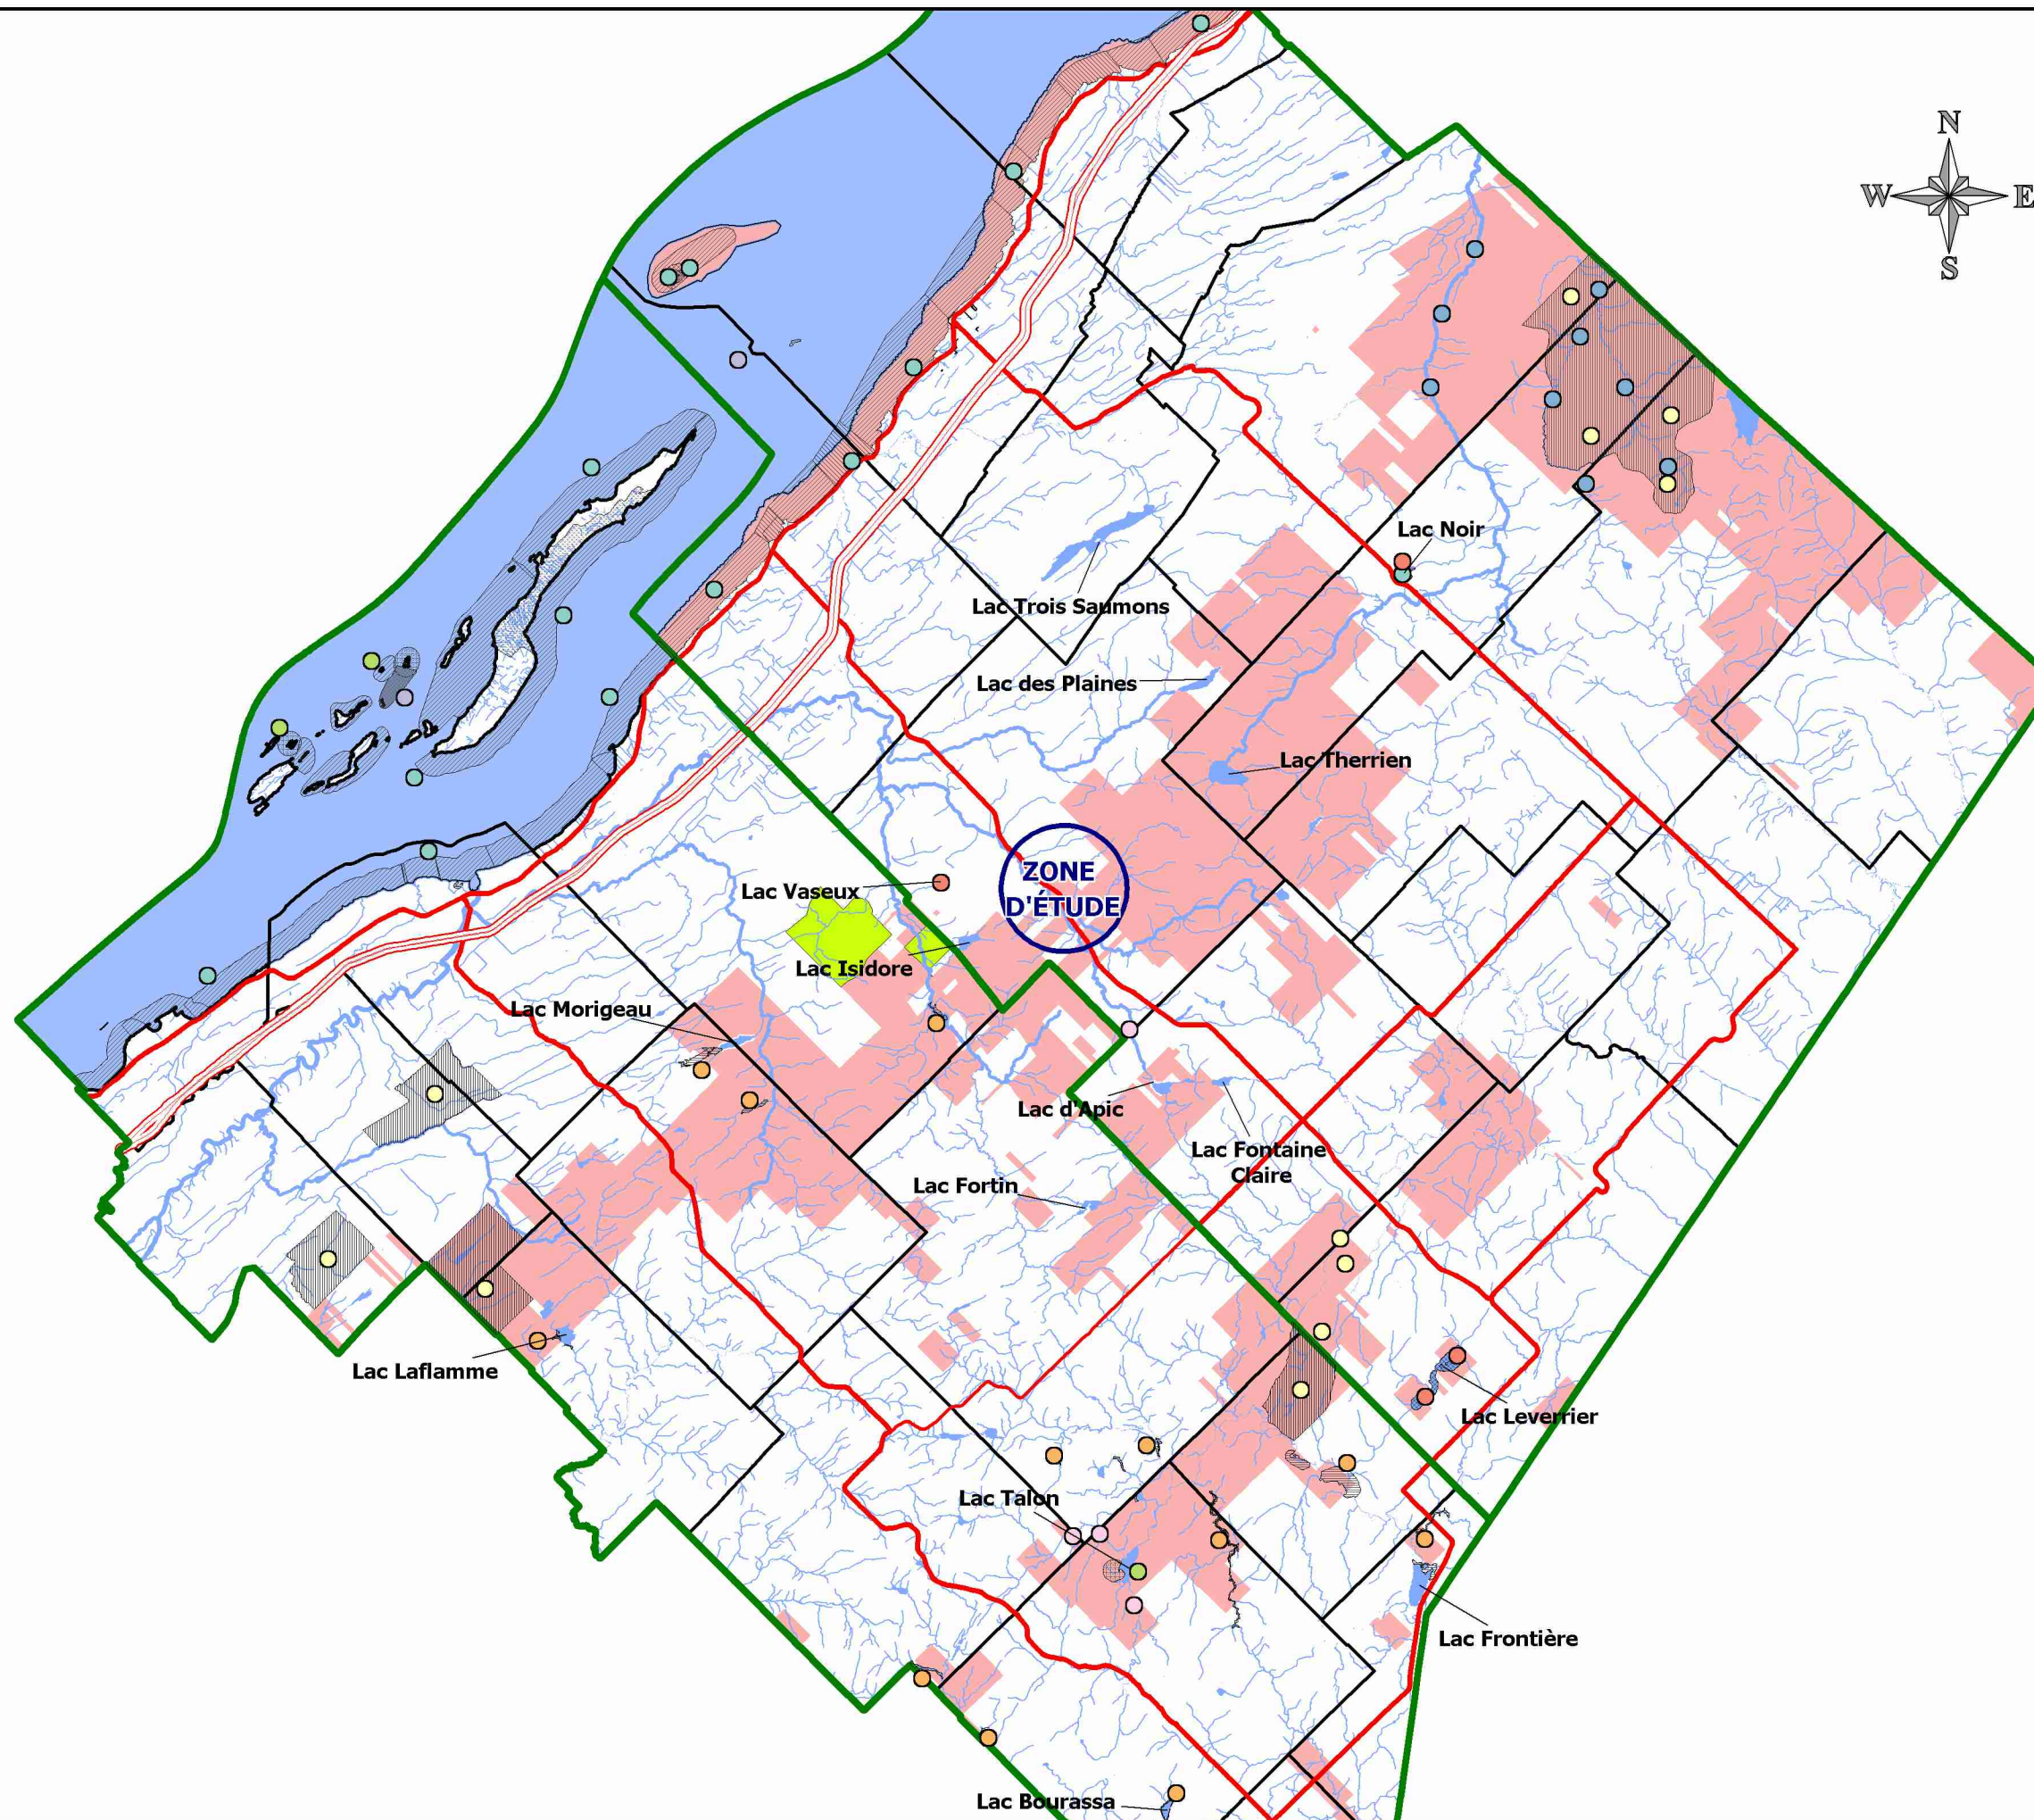

FIGURE 3.18

HABITATS FAUNIQUES

LÉGENDE:

- Site de concentration d'oiseaux
- Site de confinement du cerf de Virginie
- Colonie d'oiseaux
- Habitat du rat musqué
- Rivière à saumons

- Concentration de sauvagine
- Héronnière
- Lieux d'alevinage inventoriés

- ▨ Aire de concentration d'oiseaux aquatiques
- ▨ Aire de confinement du Cerf de Virginie
- ▨ Colonies d'oiseaux
- ▨ Habitat du rat musqué
- ▨ Héronnière
- ▨ Refuge d'oiseaux migrateurs
- ▨ Concentration d'oiseaux de rivage
- ▨ Concentration de sauvagine

- Domaine Vincelotte
- Terres publiques

Échelle 1 : 300 000

Sources : MRC de l'Islet, 2002
MRC de Montmagny, 2002