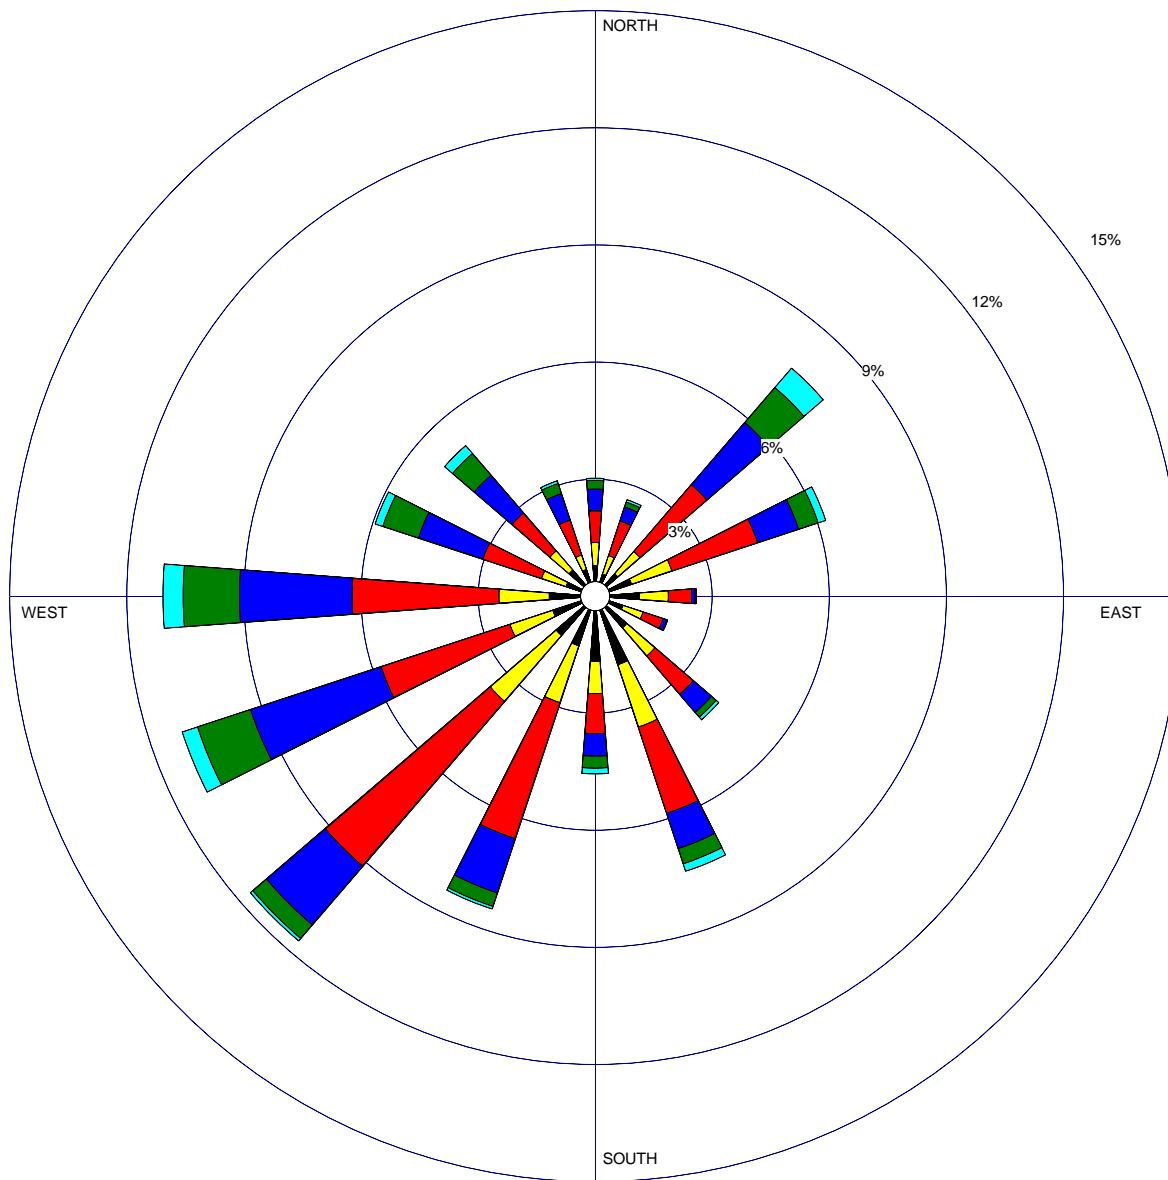

DESCRIPTION

**Rose des vents - Station de l'aéroport de Mont-Joli**

COMMENTAIRES

Rose des vents  
Mont-Joli  
Données horaires pour les  
années 1996 à 2000 incluses

PLOT YEAR-DATE-TIME

**1996 1997 1998 1999 2000**  
**janv. 1 - déc. 31**  
**Midnight - 11 PM**

ORIENTATION  
**Direction**  
**(blowing from)**

GRAPHIQUE  
**Wind Speed**

UNITÉ  
**m/s**

VENTS CALMES  
**3.27%**

V MOY. DES VENTS  
**4.75 m/s**

DATE  
**2003-04-23**

Wind Speed (m/s)

PAR  
**mb**