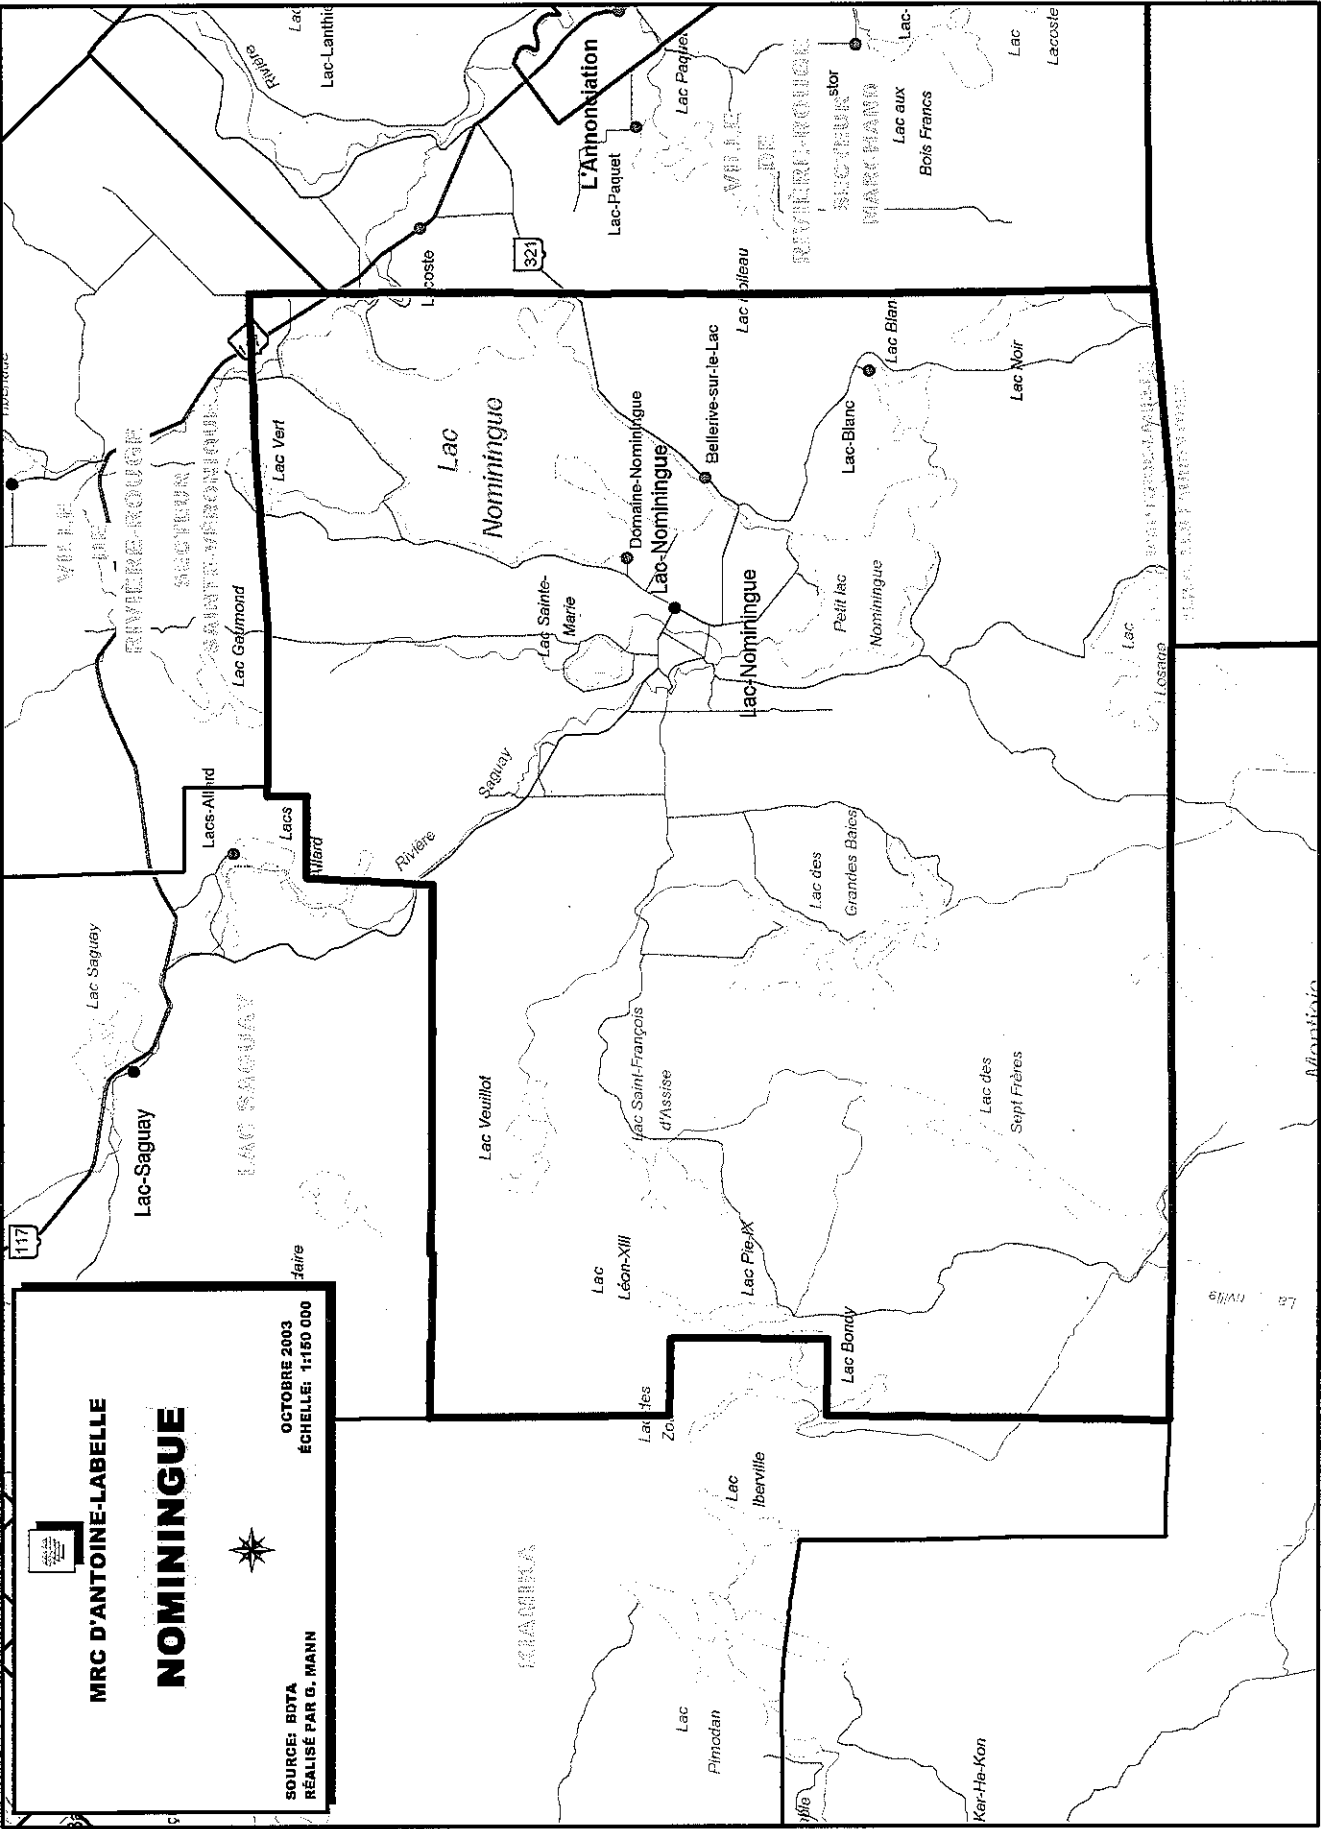

MRC D'ANTOINE-LABELLE

NOMINIQUE

SOURCE: BDTA
RÉALISÉ PAR G. MANN
OCTOBRE 2003
ÉCHELLE: 1:150 000