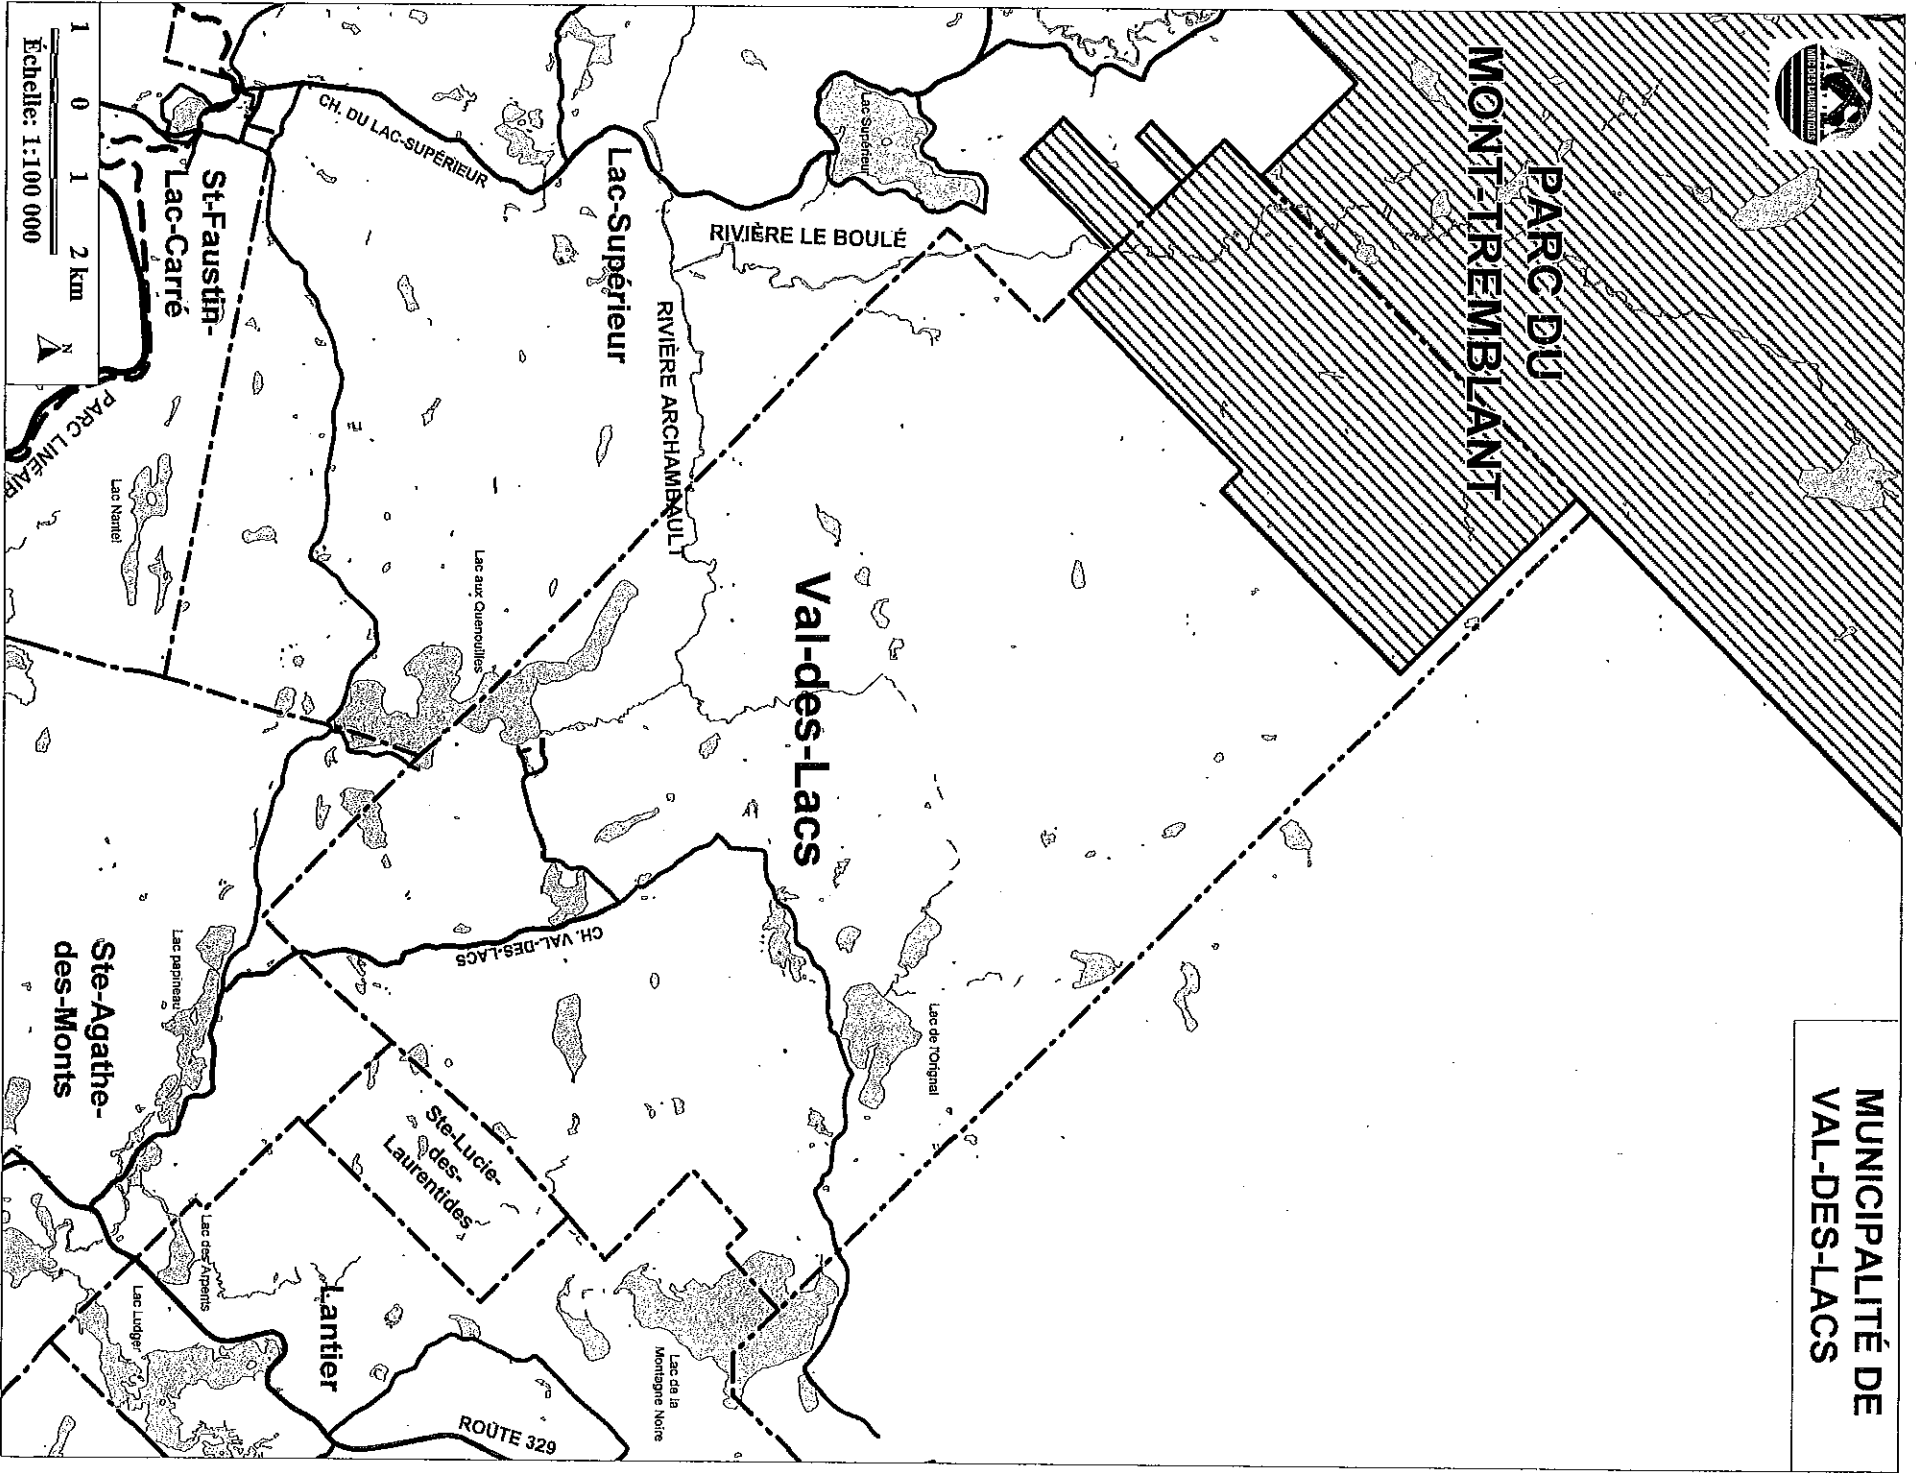

**RÉSERVE
ÉCOLOGIQUE
JACKRABBIT**

**MUNICIPALITÉ DE
VAL-DAVID**

1 0 1 2 km

Échelle: 1:75 000

**PARC DU
MONT-TREMBLANT**

**MUNICIPALITÉ DE
VAL-DES-LACS**

Val-des-Lacs

MUNICIPALITÉ DE VAL-MORIN