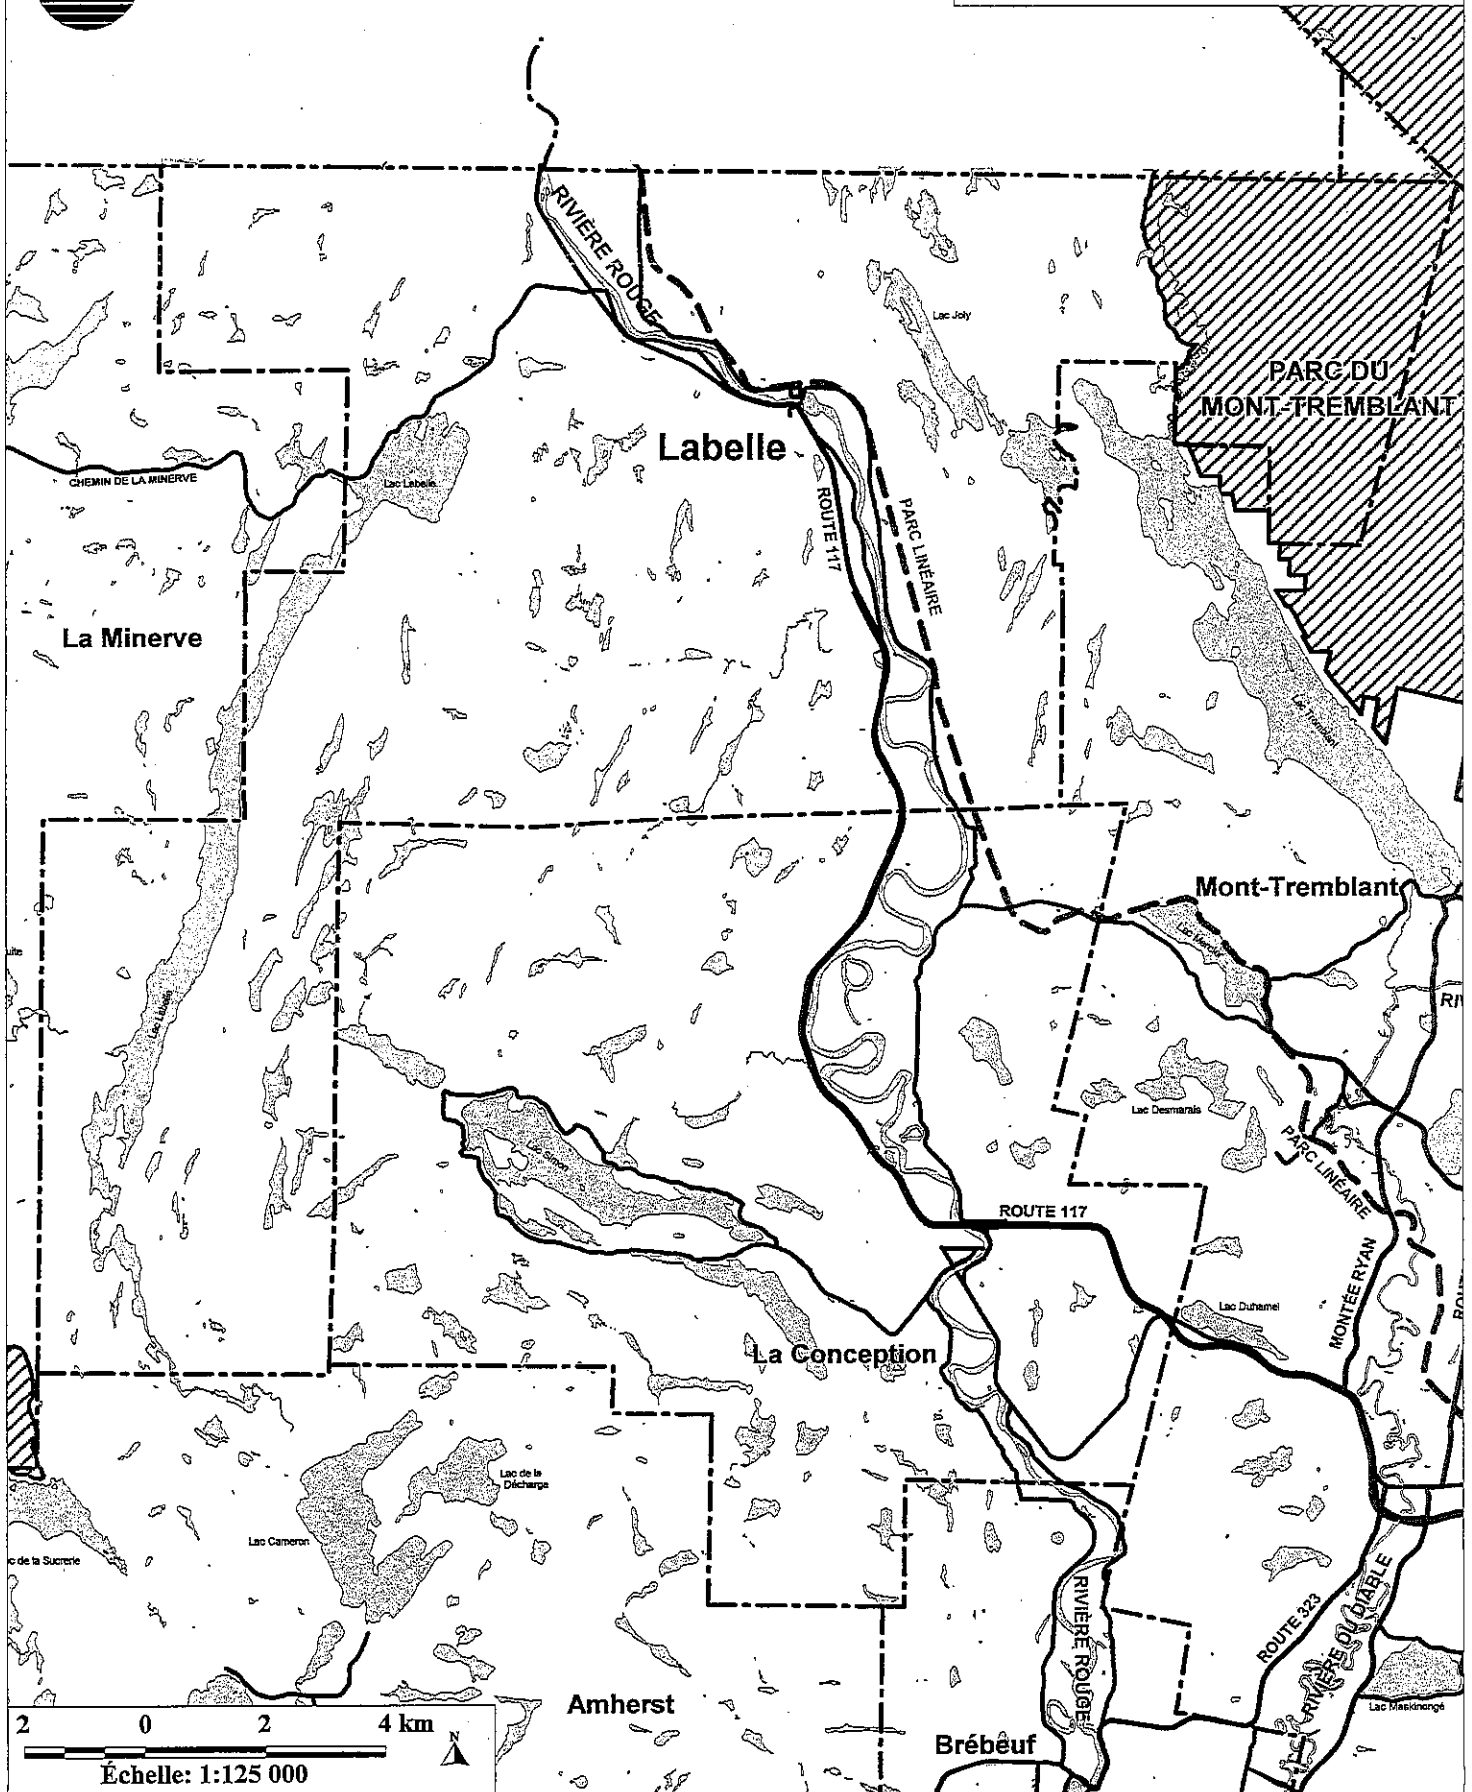

Lac Rond

Lac Beaven

1 0 1 2 km

Échelle: 1:75 000

MUNICIPALITÉ DE LABELLE

MUNICIPALITÉ DE
LA CONCEPTION

Labelle

PARCLINAIRE

Mont-Tremblant

Lac Desmarais

Lac Simon

ROUTE 117

La Conception

Lac de la
Décharge

Mont-Tremblant

RIVIÈRE ROUGE