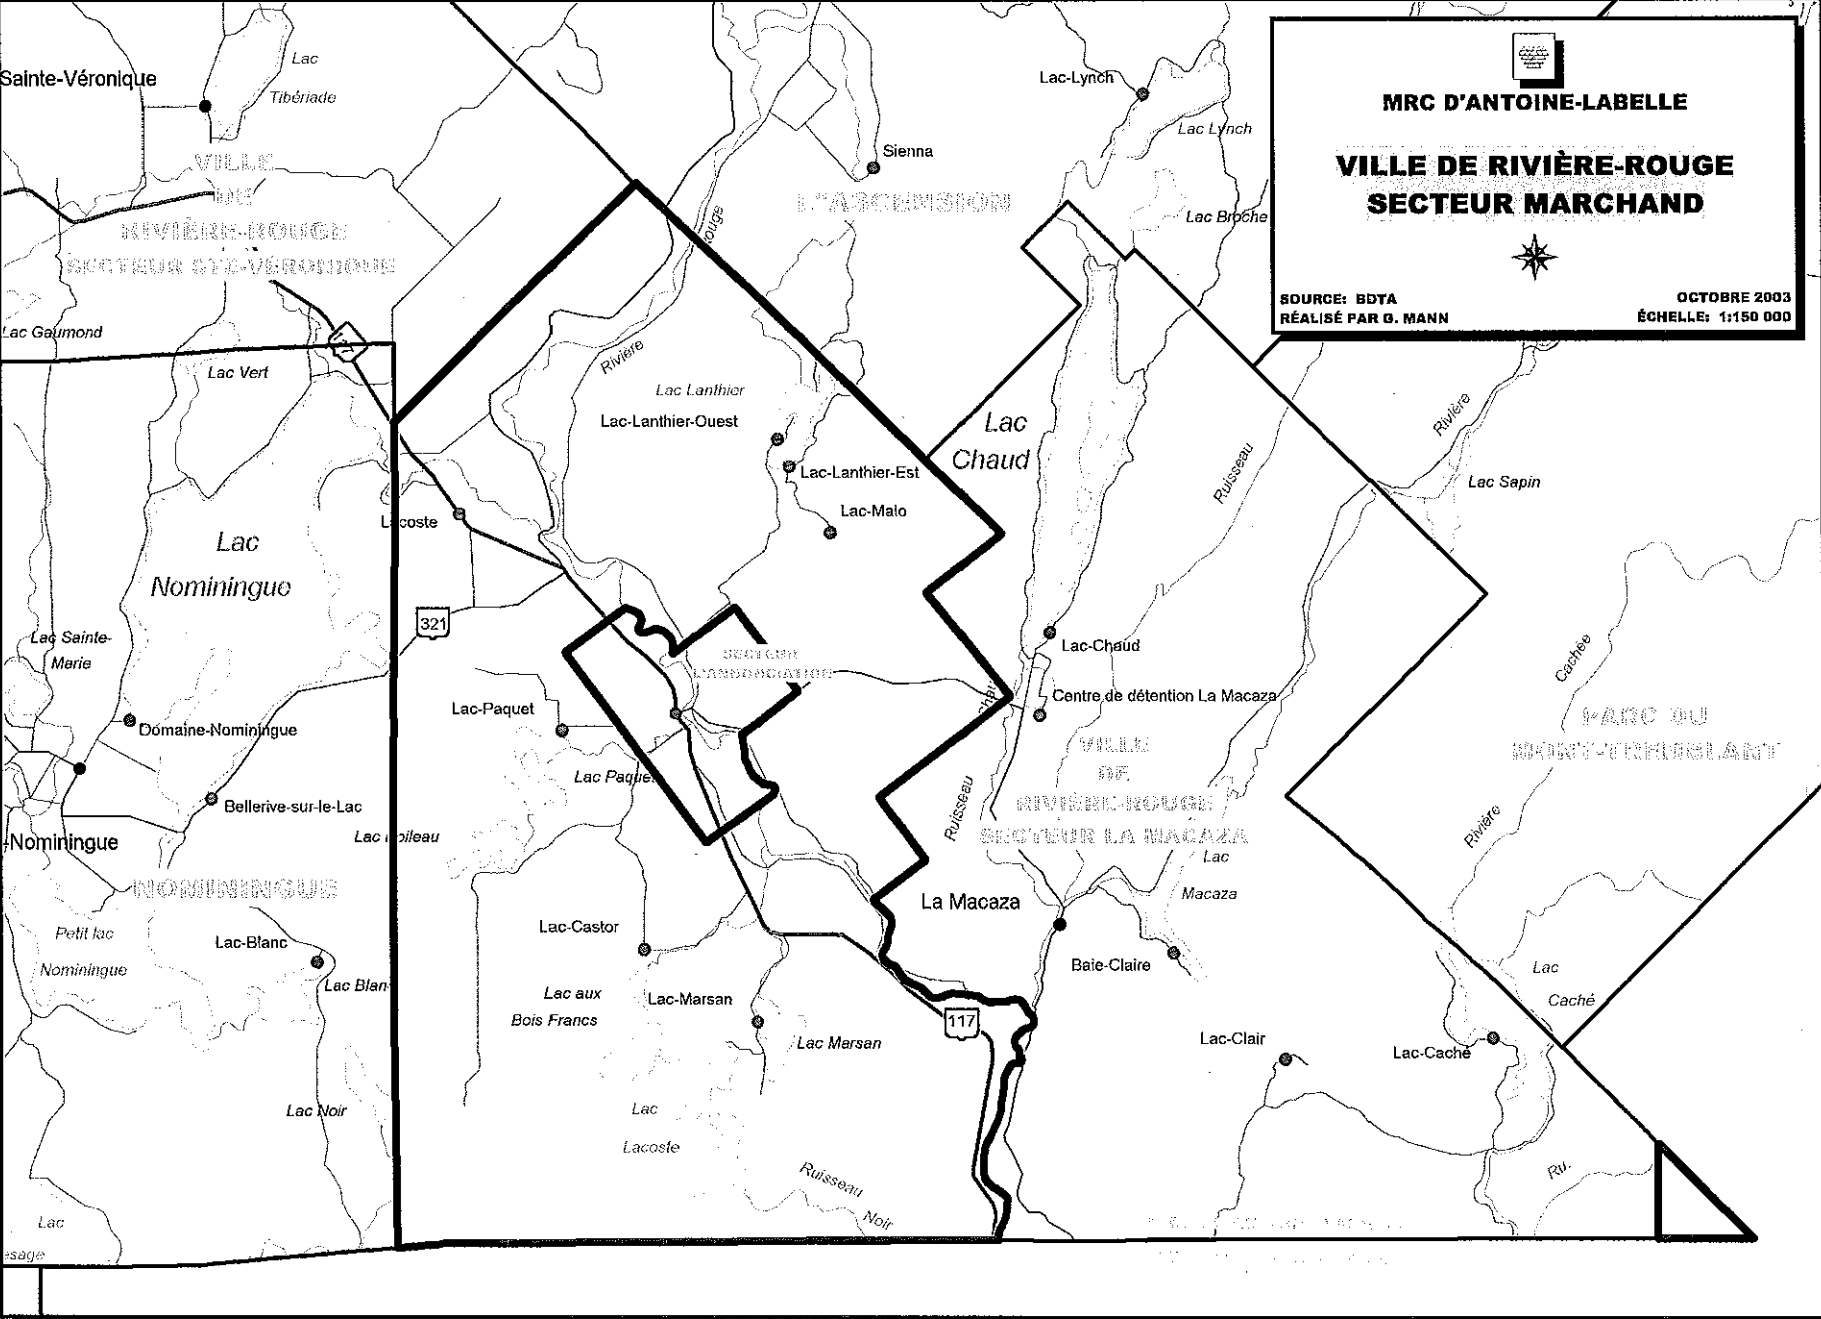

Note 1:

Les municipalités d'Arundel, Brébeuf, Huberdeau, Labelle, La Conception, Lac Supérieur, La Minerve, St-Faustin/Lac Carré, Tremblant, Ste-Lucie des Laurentides, Ste-Agathe, Val-David, et Val-des-Lacs font partie de la MRC des Laurentides.

Note 2:

Les municipalités de Rivière-Rouge, L'Ascension, Nomingue et Lac Saguy font partie de la MRC d'Antoine-Labelle.

Note 3:

La ville de Rivière-Rouge regroupe les municipalités de Marchand, L'Annonciation, La Macaza et Ste-Véronique.

Note 4:

En 2003, dix-sept municipalités sont membres de la Régie intermunicipale des déchets de la Rouge.

MRC D'ANTOINE-LABELLE
VILLE DE RIVIÈRE-ROUGE
SECTEUR MARCHAND

SOURCE: BDTA
 RÉALISÉ PAR G. MANN

OCTOBRE 2003
 ÉCHELLE: 1:150 000