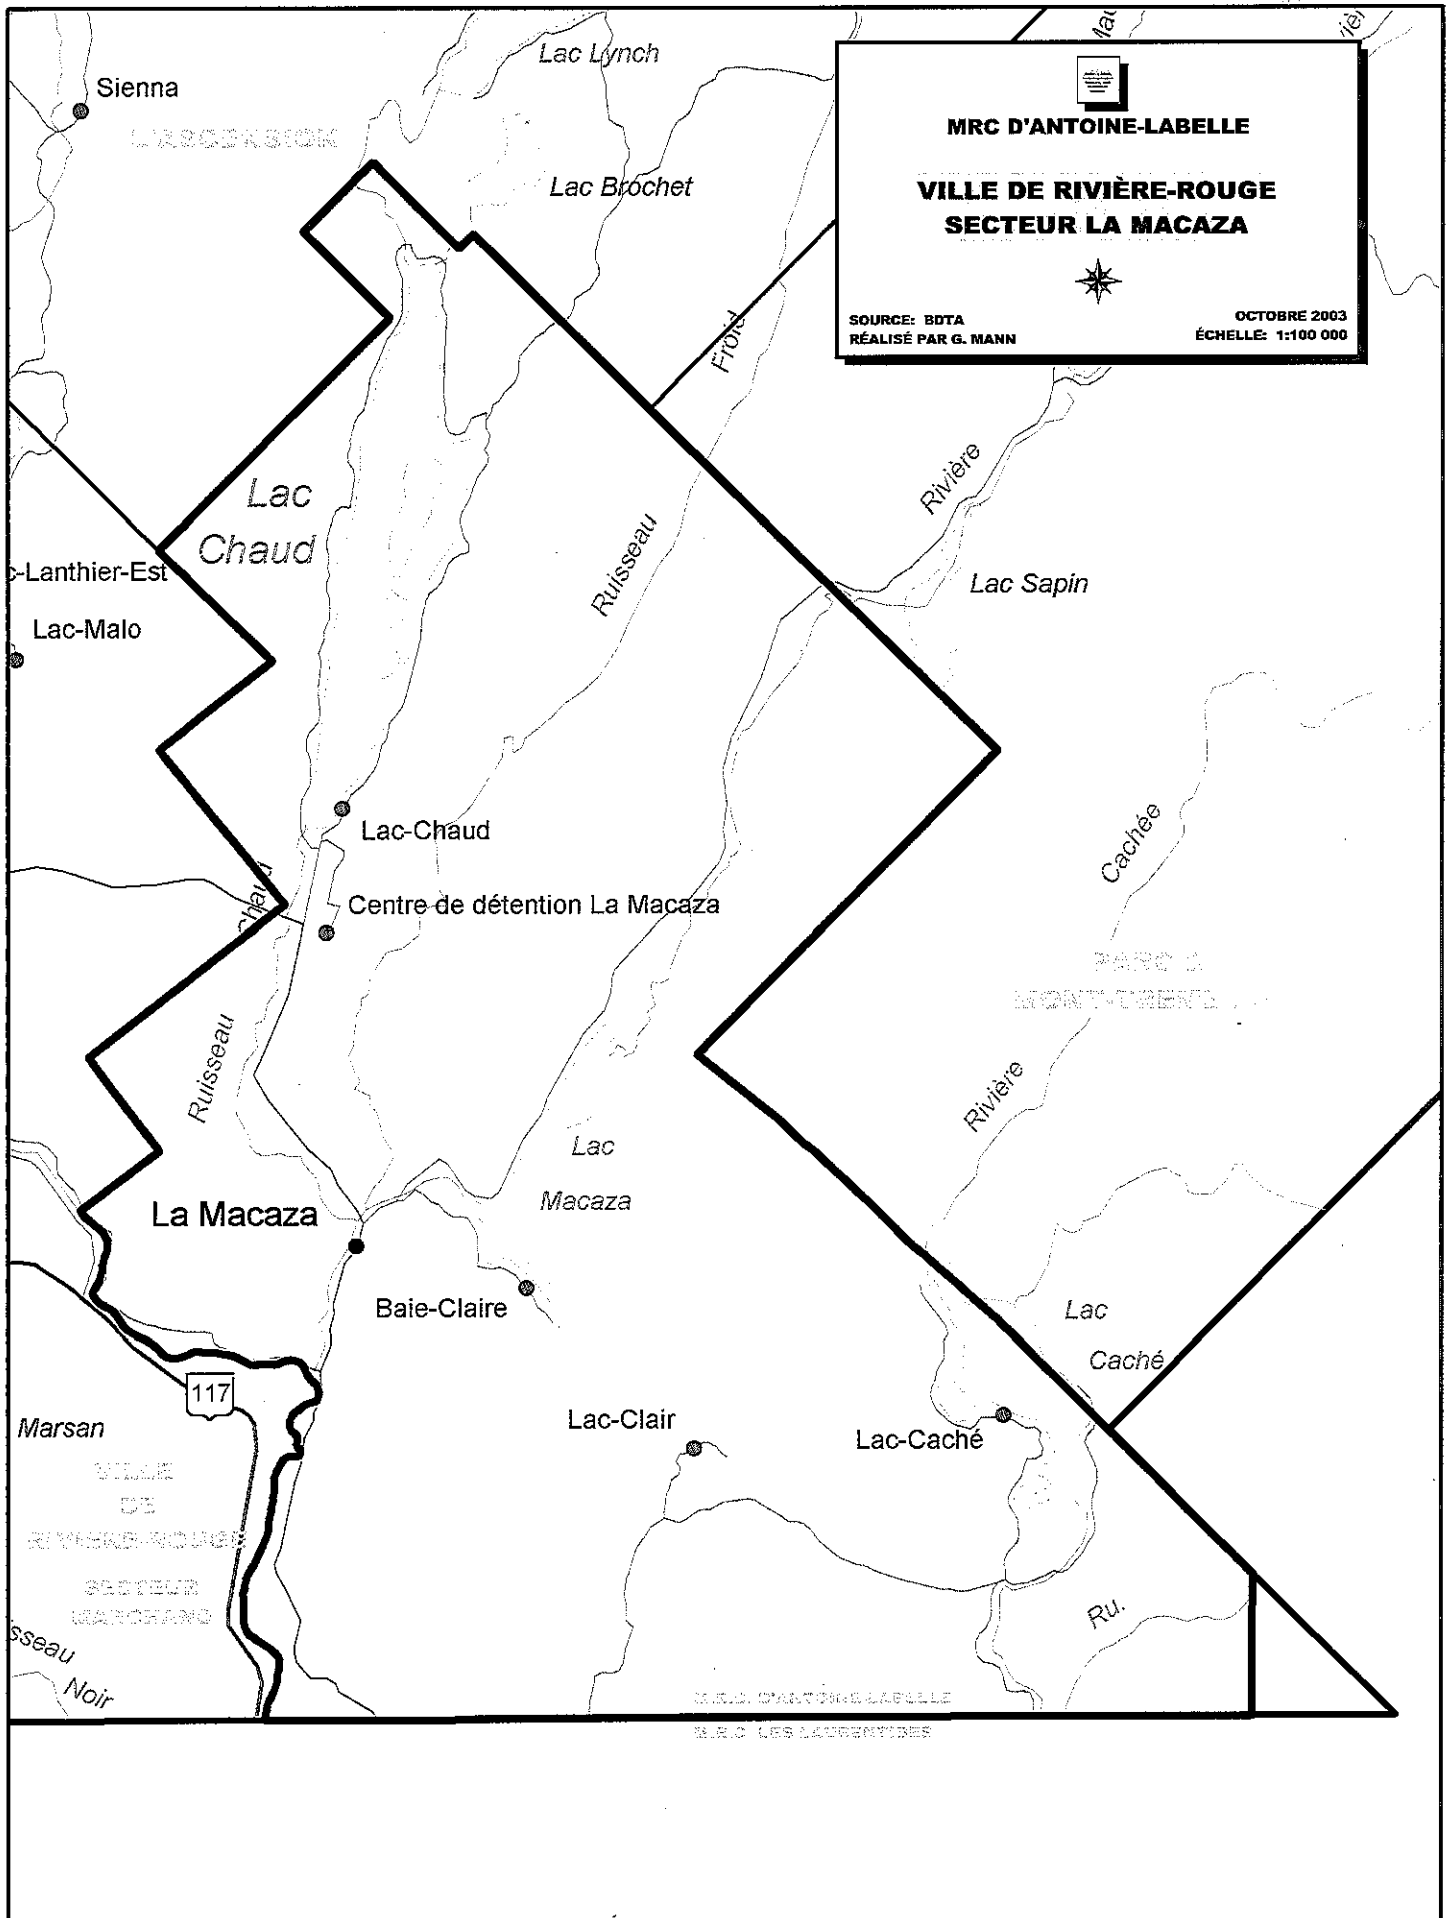

MRC D'ANTOINE-LABELLE
VILLE DE RIVIÈRE-ROUGE
SECTEUR LA MACAZA

SOURCE: BDTA
RÉALISÉ PAR G. MANN

OCTOBRE 2003
ÉCHELLE: 1:100 000

MARSAN
VILLE
DE
RIVIÈRE-ROUGE
SECTEUR
MARCHAND

MRC D'ANTOINE-LABELLE
MRC LES LAURENTIDES