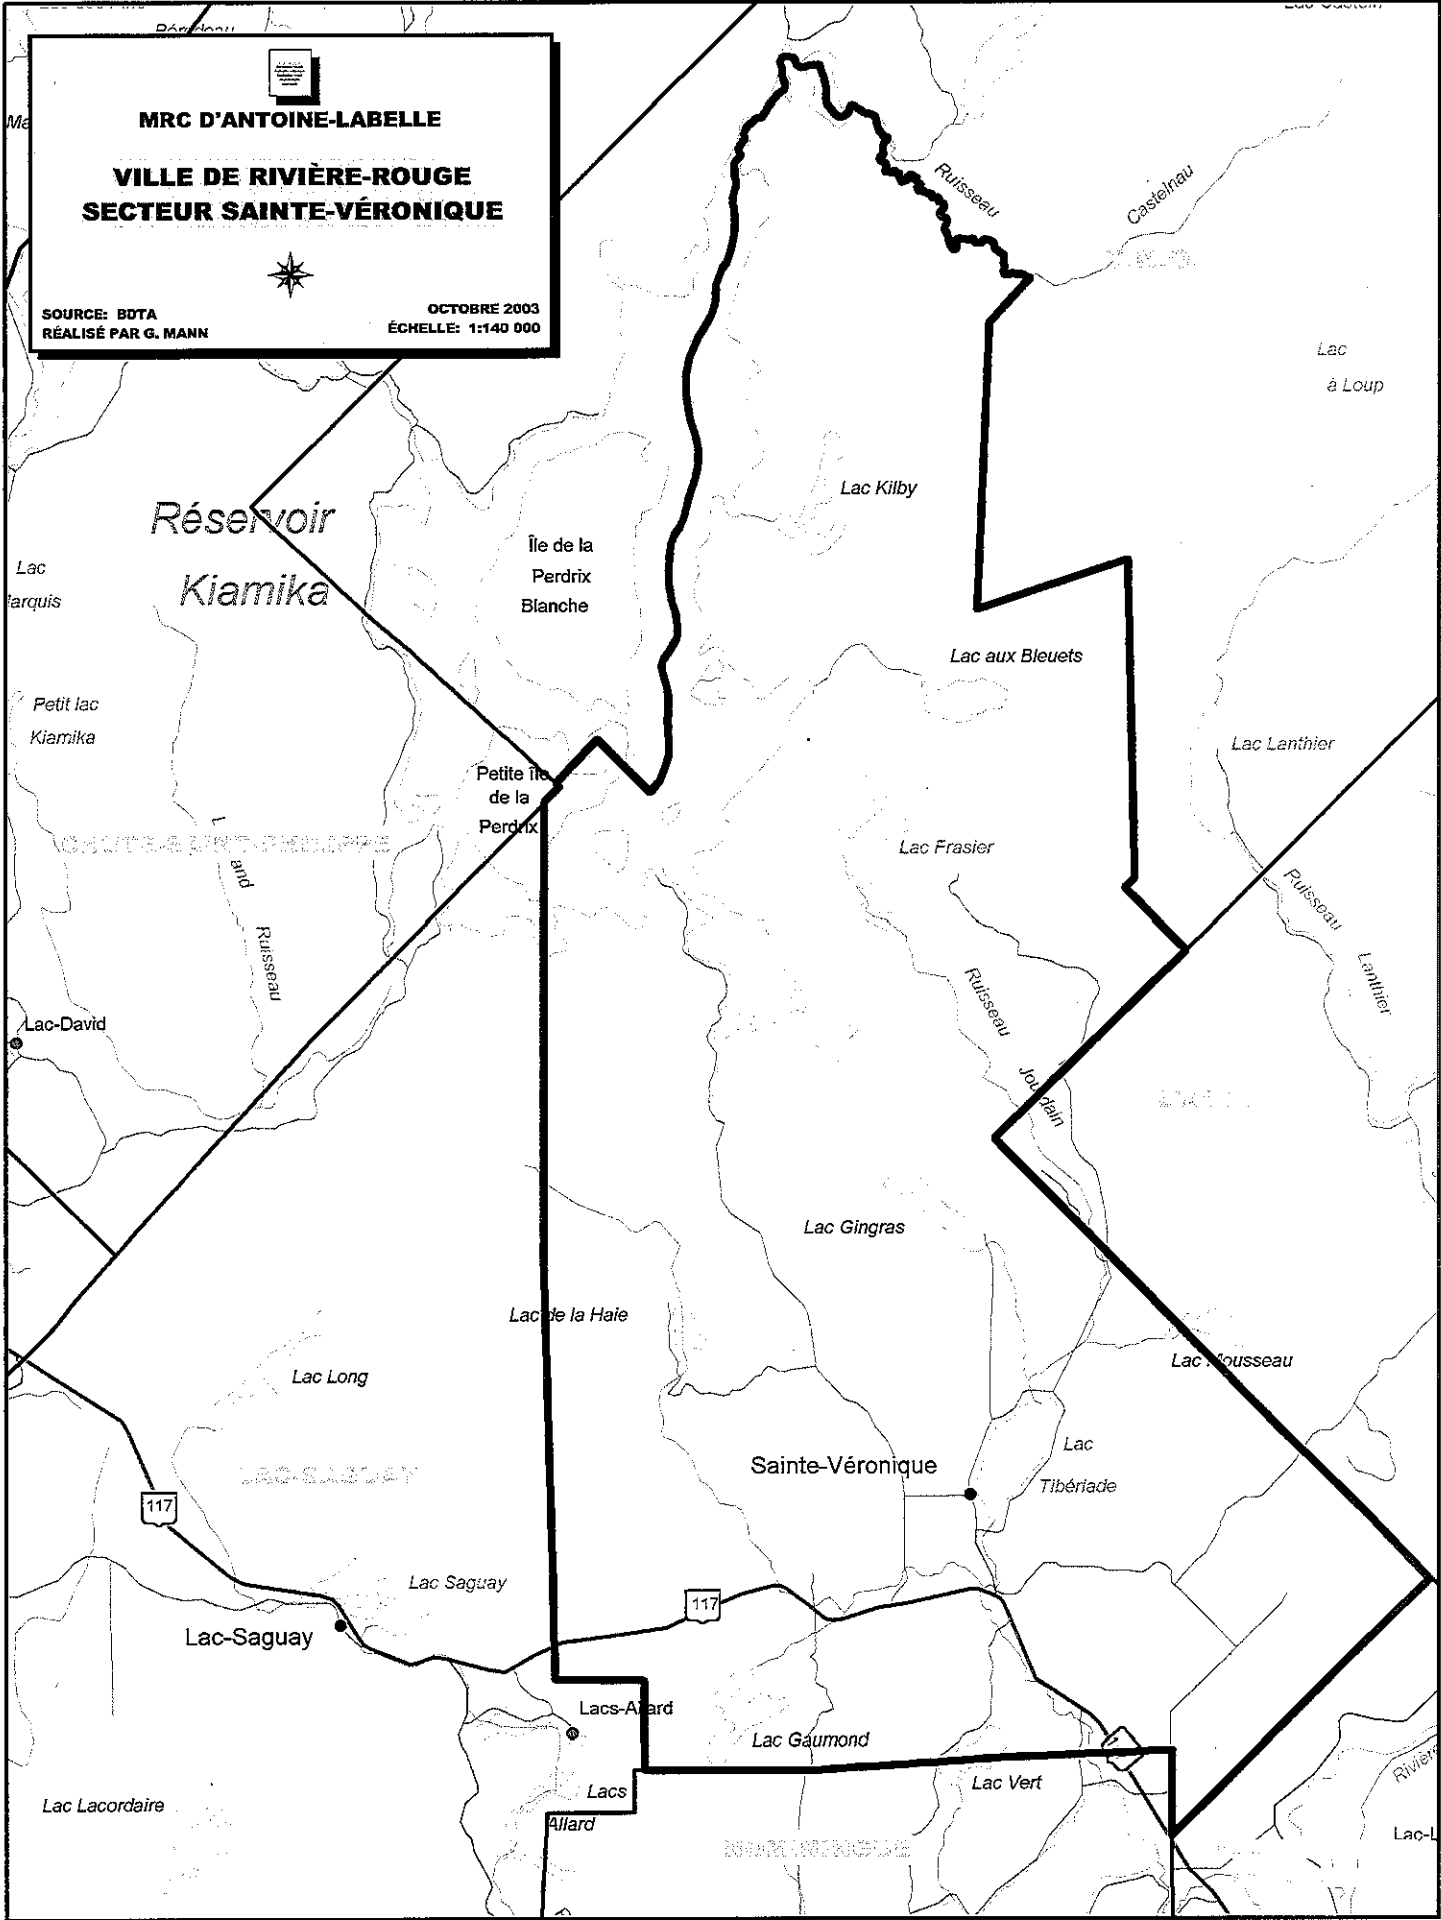

MRC D'ANTOINE-LABELLE
MRC LES LAURENTIDES

MRC D'ANTOINE-LABELLE

VILLE DE RIVIÈRE-ROUGE
SECTEUR SAINTE-VÉRONIQUE

SOURCE: BDTA
RÉALISÉ PAR G. MANN

OCTOBRE 2003
ÉCHELLE: 1:140 000

MRC D'ANTOINE-LABELLE

LAC-SAGUAY