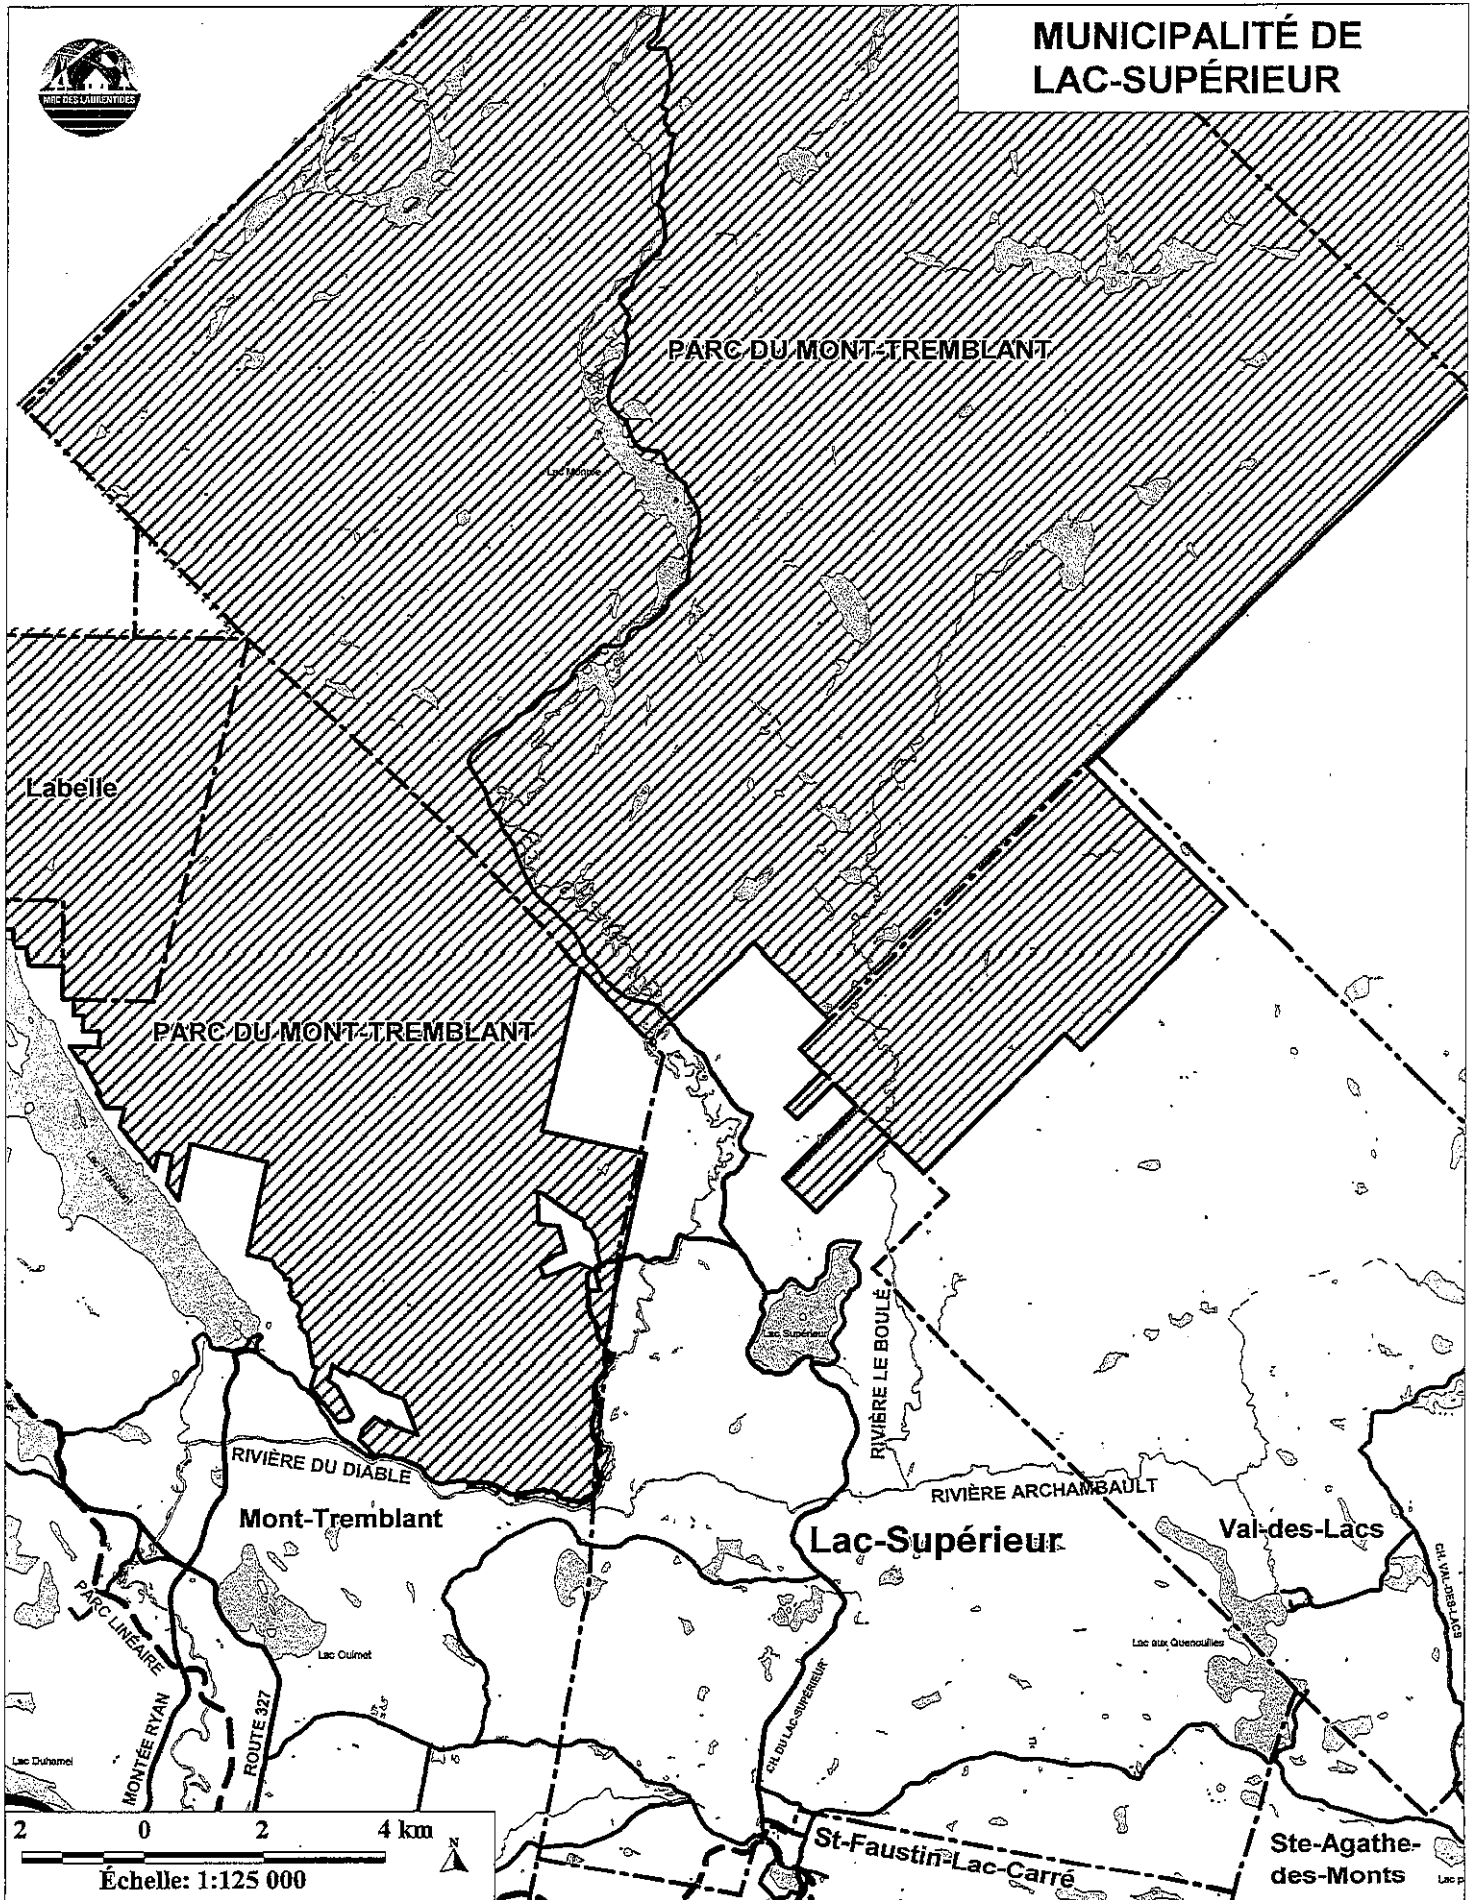

Amherst

Brébeuf

Échelle: 1:75 000

MUNICIPALITÉ DE LAC-SUPÉRIEUR

PARC DU MONT-TREMBLANT

Labelle

PARC DU MONT-TREMBLANT

RIVIÈRE DU DIABLE