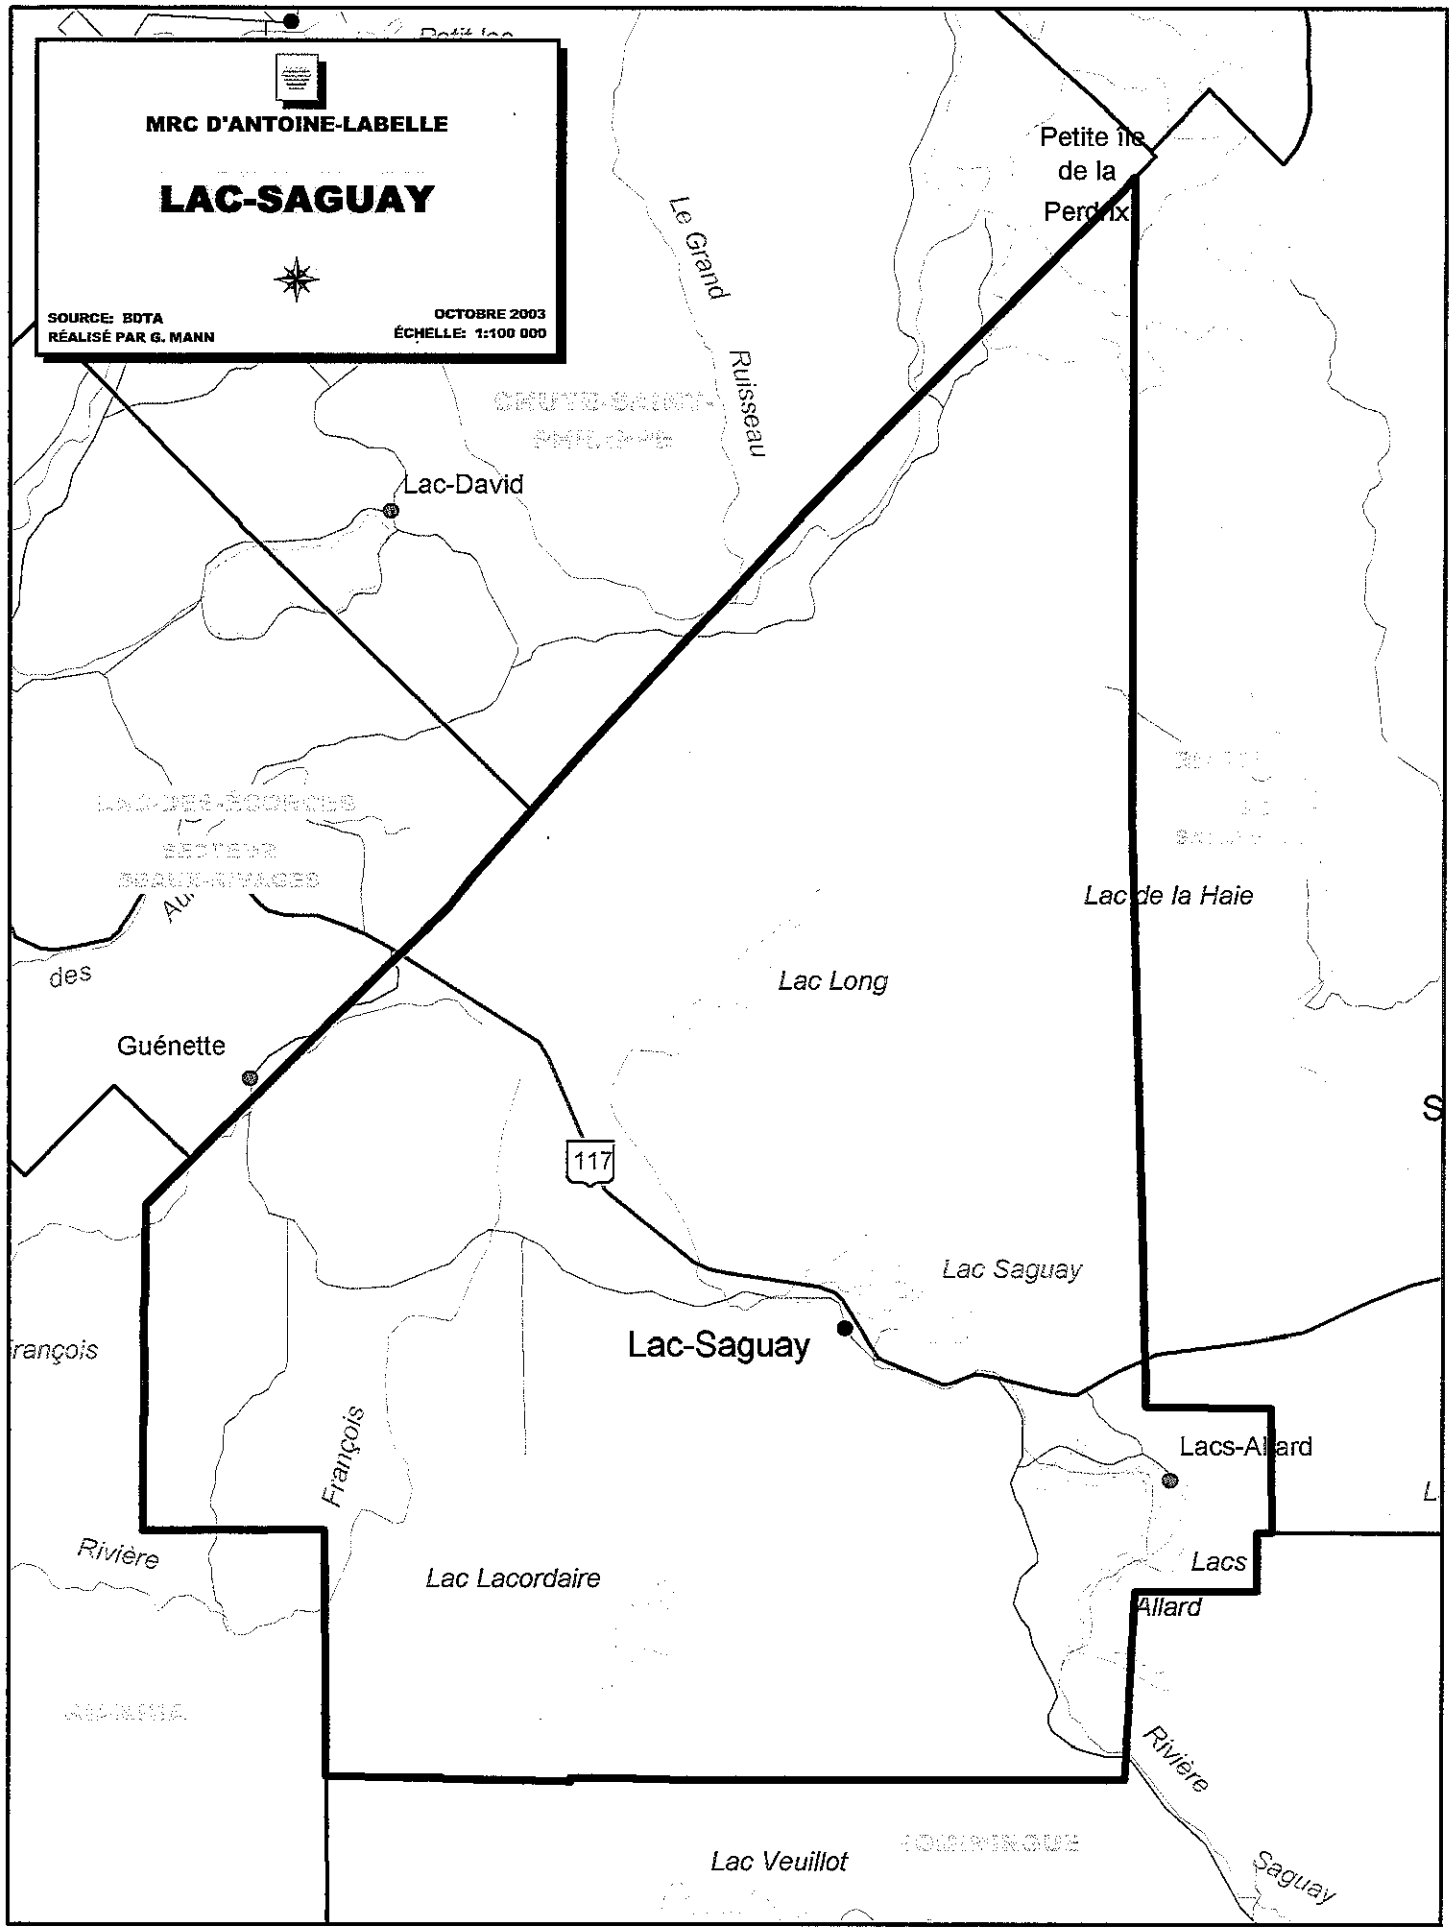

MRC D'ANTOINE-LABELLE

LAC-SAGUAY

SOURCE: BDTA
RÉALISÉ PAR G. MANN

OCTOBRE 2003
ÉCHELLE: 1:100 000