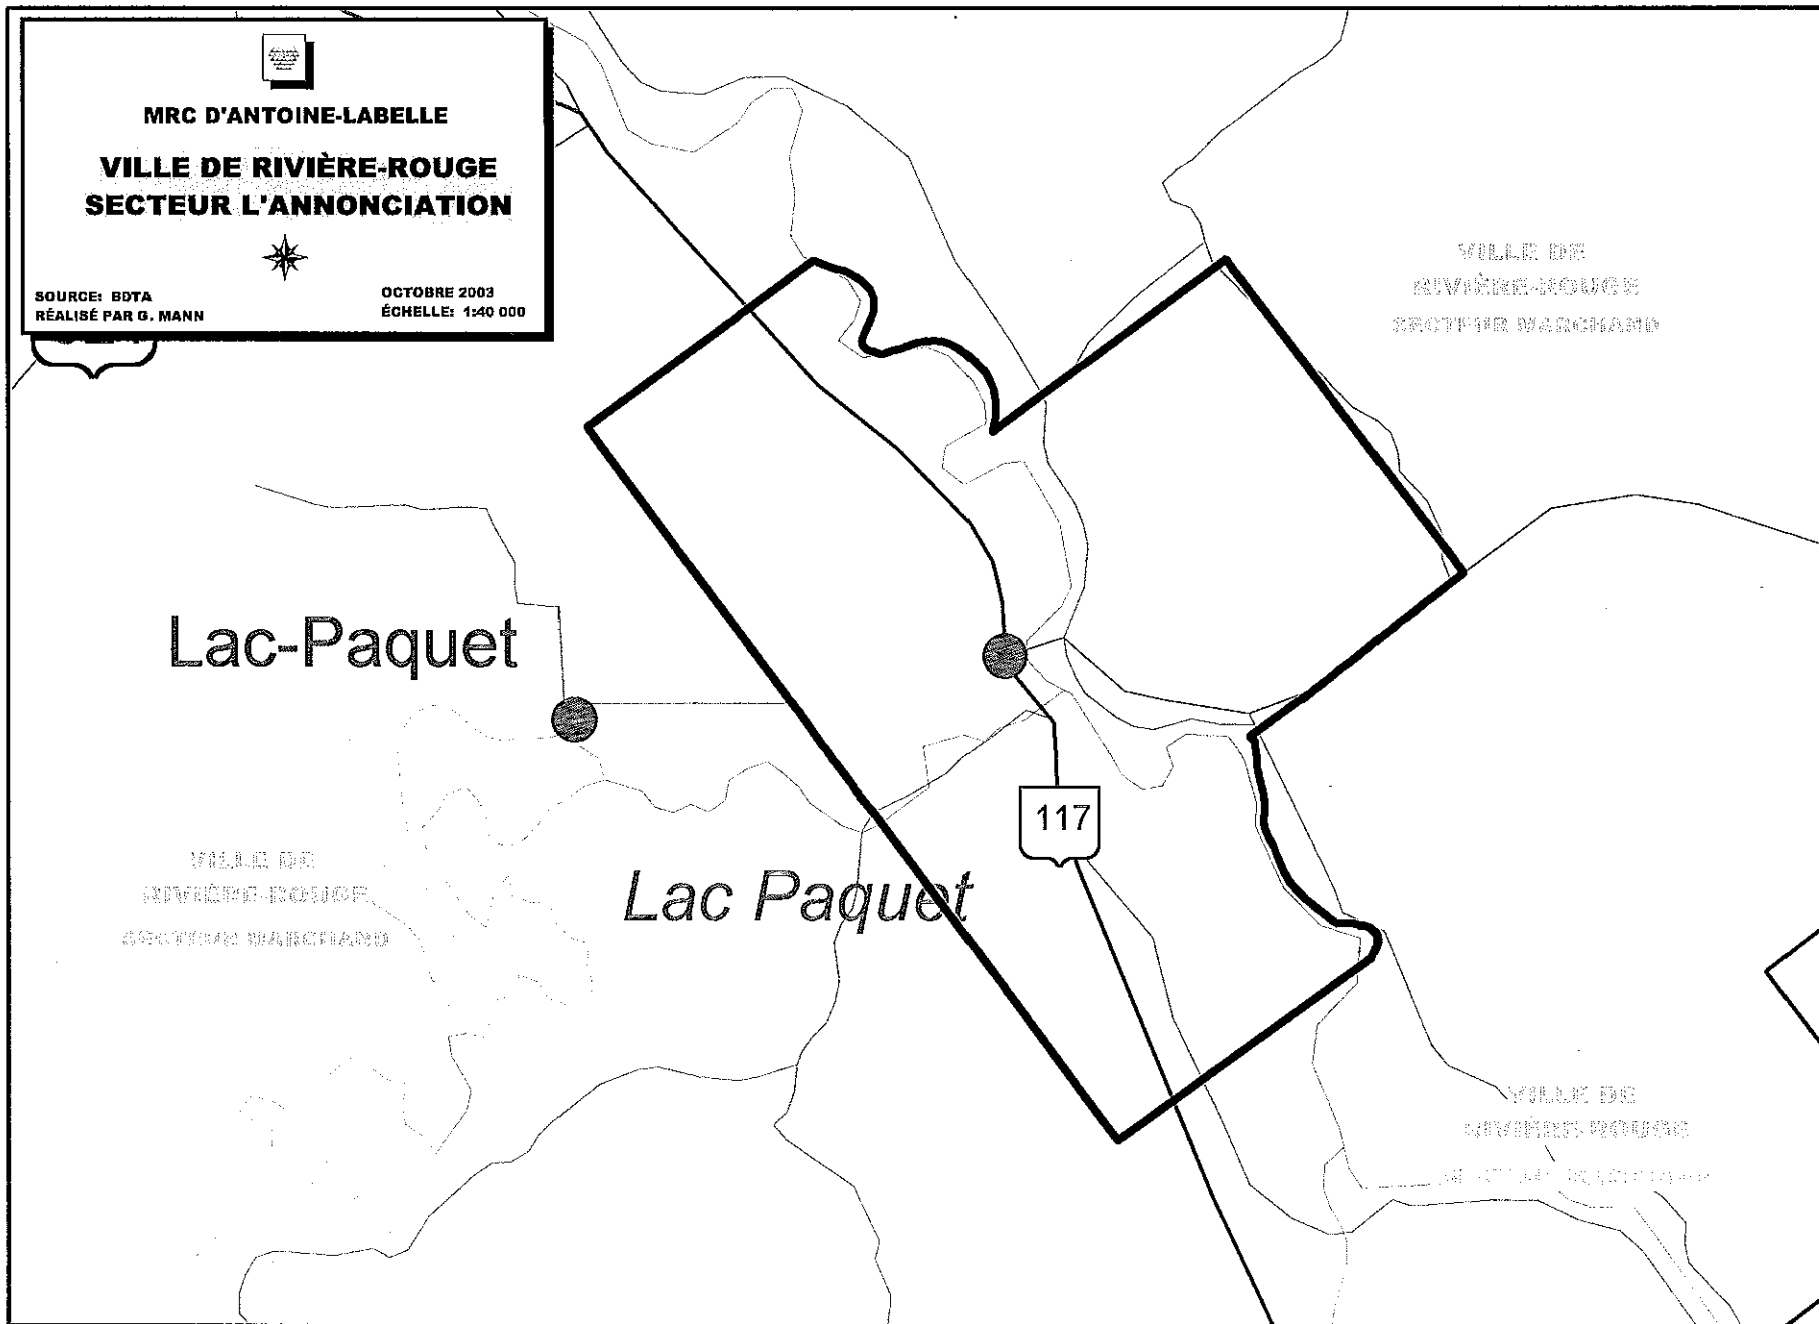

MRC D'ANTOINE-LABELLE
VILLE DE RIVIÈRE-ROUGE
SECTEUR L'ANNONCIATION

SOURCE: BDTA
RÉALISÉ PAR G. MANN

OCTOBRE 2003
ÉCHELLE: 1:40 000

Lac-Paquet

VILLE DE
RIVIÈRE-ROUGE
SECTEUR MARCHAND

Lac Paquet

117

VILLE DE
RIVIÈRE-ROUGE
SECTEUR MARCHAND

VILLE DE
RIVIÈRE-ROUGE
SECTEUR MARCHAND