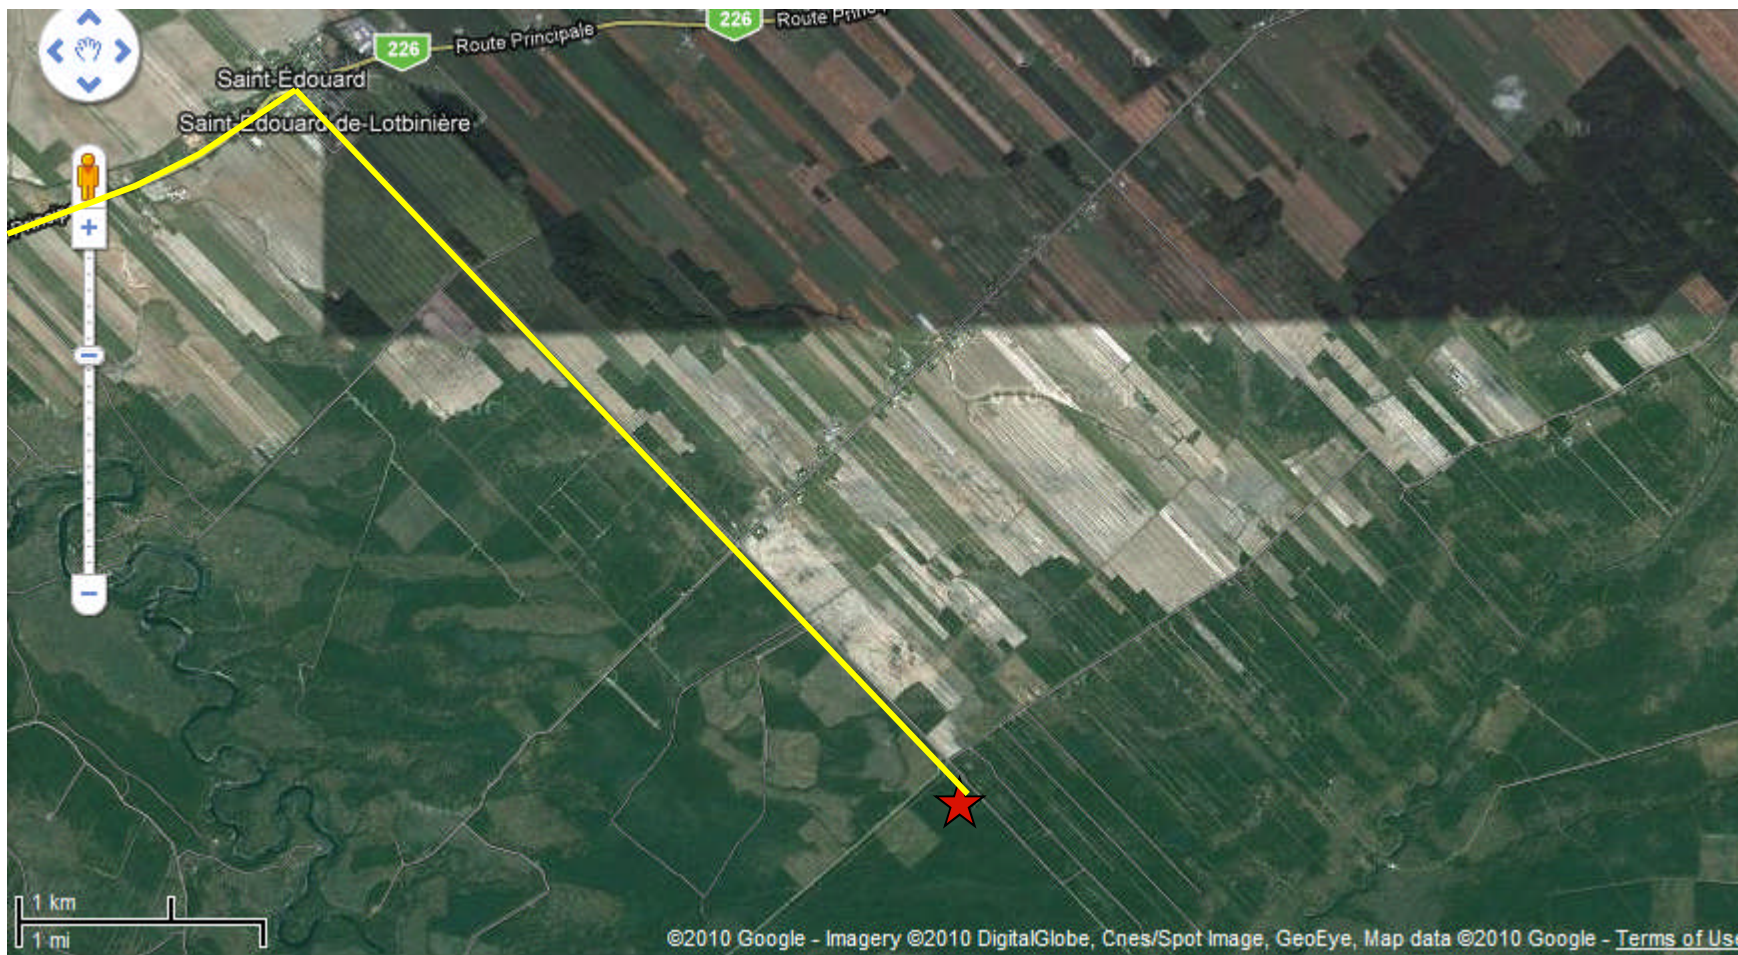

7 octobre 2010

BAPE – Gaz de Schiste

Réponses de l'Association pétrolière et gazière du Québec aux questions de la Commission

Localisation du site du puits de Talisman Energy à St-Édouard-de-Lotbinière

Veillez trouver ci-joint des photos démontrant la localisation du site du puits de Talisman Energy à St-Edouard-de-Lotbinière.

- ★ Site de Saint-Edouard
- Chemin emprunté par les camions tel que demandé par la municipalité

Localisation du site de forage de St-Edouard-de-Lotbinière.

Site de Saint-Edouard

Les autres sites déboisés n'appartiennent pas à l'industrie gazière