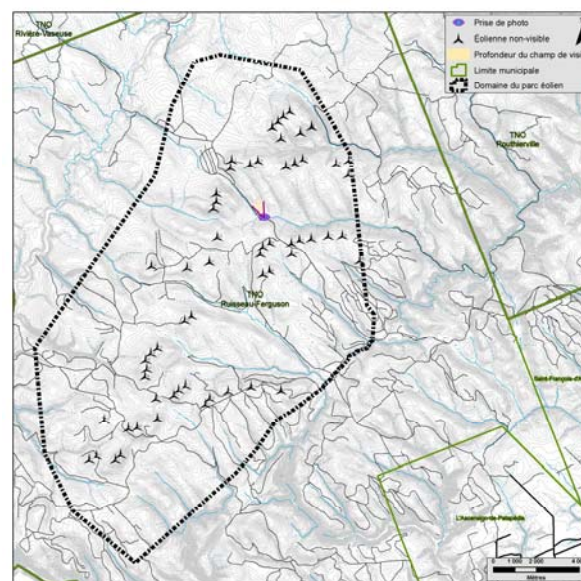

Panorama original

Simulation visuelle

Localisation du point de vue

Aucune éolienne n'est visible de ce point de vue.

Centre d'énergie éolienne Le Plateau SRI

Parc éolien Le Plateau

Simulation visuelle n° 7
Sentier de motoneige,
bail de villégiature

Localisation du panorama

Sentier de motoneige, bail de villégiature
Chemin de Sainte-Florence
TNO Ruisseau-Ferguson
X : 310 011 m; Y : 5 326 188 m
NAD 83; MTM Zone 6
Date de la prise de vue : 29 août 2008
Direction de la prise de vue : 330°
Distance focale : 50 mm