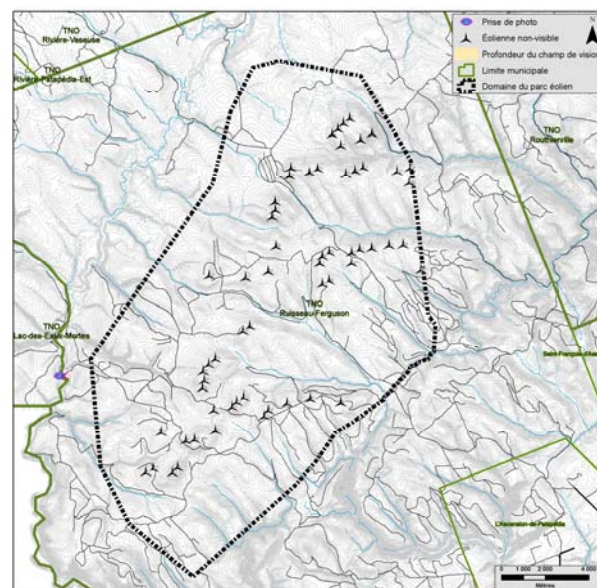

Panorama original

Simulation visuelle

Localisation du point de vue

Aucune éolienne n'est visible de ce point de vue.

Centre d'énergie éolienne Le Plateau SRI

Parc éolien Le Plateau

Simulation visuelle n° 4
Camp du 23 mille
Rivière Patapédia

Localisation du panorama

Camp du 23 mille – Rivière Patapédia
TNO Ruisseau-Ferguson
X : 297 989 m; Y : 5 319 267 m
NAD 83; MTM Zone 6
Date de la prise de vue : 7 octobre 2008
Direction de la prise de vue : 80°
Distance focale : 50 mm