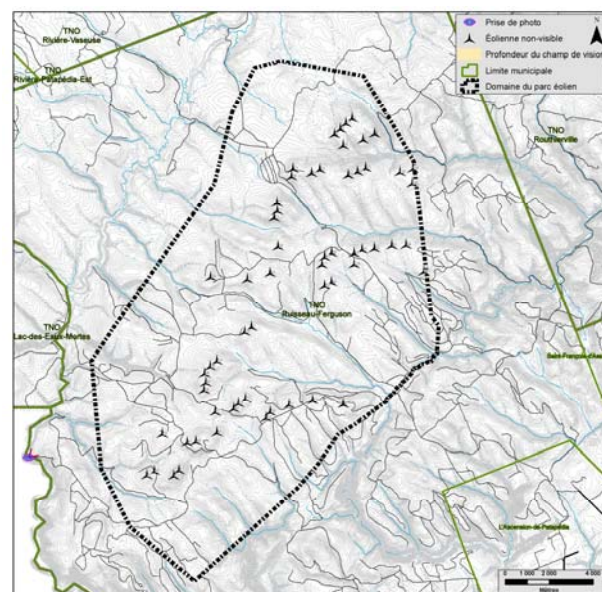

### Panorama original

### Simulation visuelle

### Localisation du point de vue

Aucune éolienne n'est visible de ce point de vue.

#### Localisation du panorama

TNO Ruisseau-Ferguson  
X : 309 578 m; Y : 5 328 580 m  
NAD 83; MTM Zone 6  
Date de la prise de vue : 29 août 2008  
Direction de la prise de vue : 180°  
Distance focale : 50 mm