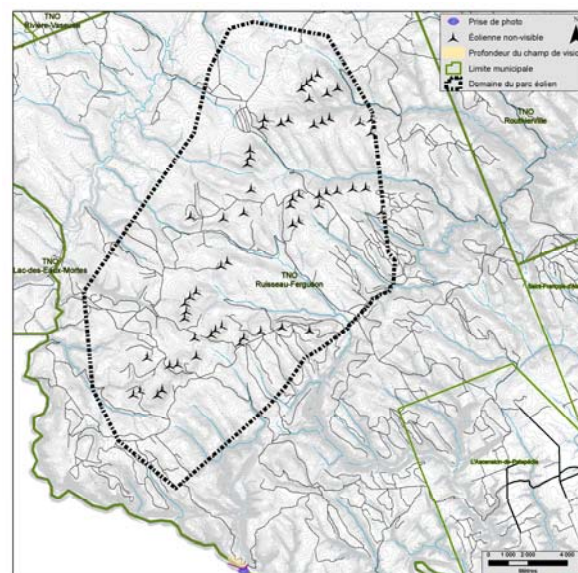

### Panorama original

### Simulation visuelle

### Localisation du point de vue

Aucune éolienne n'est visible de ce point de vue.

#### Localisation du panorama

Camp du 7 mille – Rivière Patapédia  
TNO Ruisseau-Ferguson  
X : 307 439 m; Y : 5 305 950 m  
Date de la prise de vue : 7 octobre 2008  
Direction de la prise de vue : 355°  
Distance focale : 50 mm