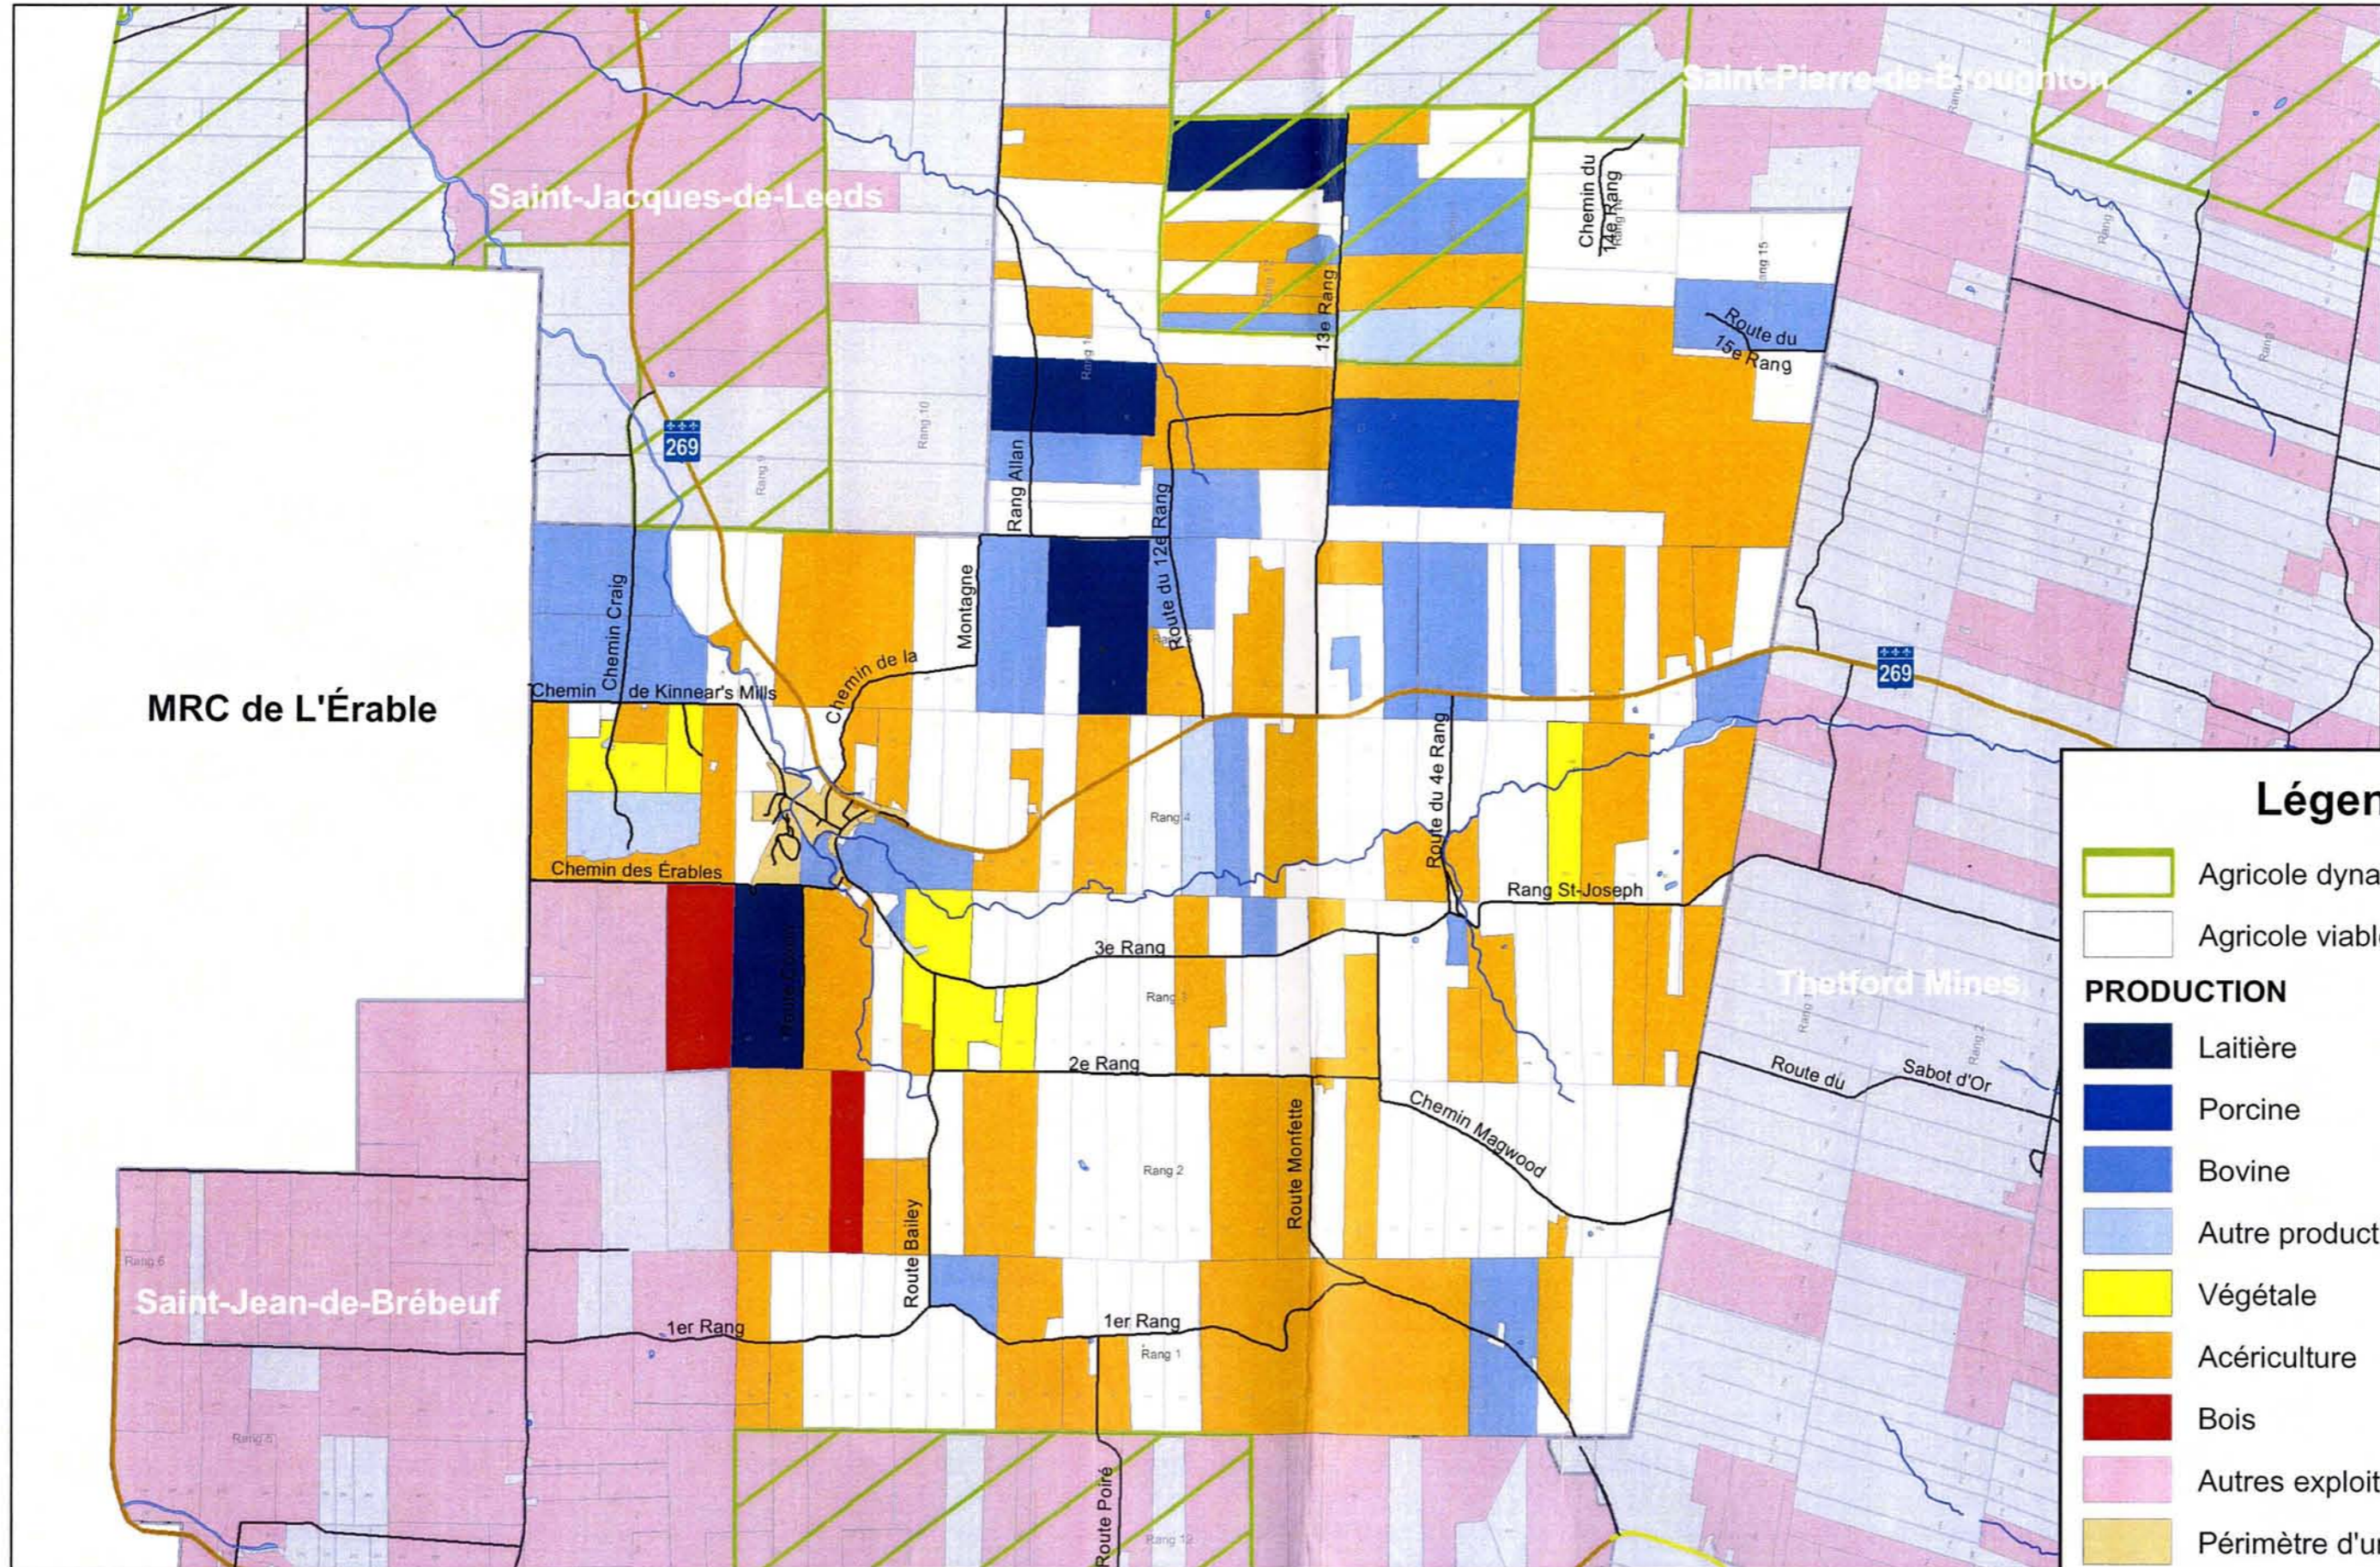

Affectations du territoire et exploitations agricoles enregistrées pour Kinnear's Mills

MRC de L'Érable

Saint-Jean-de-Brébeuf

Saint-Pierre-de-Broughton

Thetford Mines

Légende

- Agricole dynamique, 615 ha
 - Agricole viable, 8 647 ha
- PRODUCTION**
- Laitière
 - Porcine
 - Bovine
 - Autre production
 - Végétale
 - Acériculture
 - Bois
 - Autres exploitations agricoles
 - Périmètre d'urbanisation, 62 ha

DC7
 264
 Projet d'aménagement du parc éolien Des Moulins à Thetford Mines, Kinnear's Mills et Saint-Jean-de-Brébeuf
 MRC Les Appalaches 6211-24-046