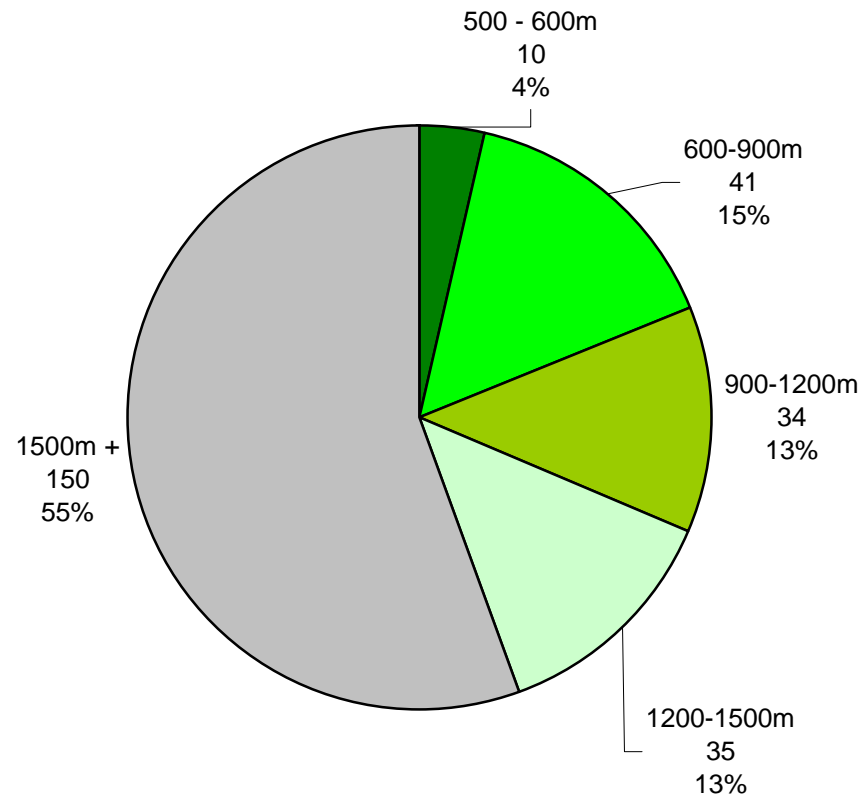

Parc Des Moulins
Nombre de bâtiments avec logements
Vs la distance avec les éoliennes dans la zone d'étude
Thetford Mines
270 logements

8 septembre 2009

Source:

- Thetford Mines : Service de géomatique de la ville