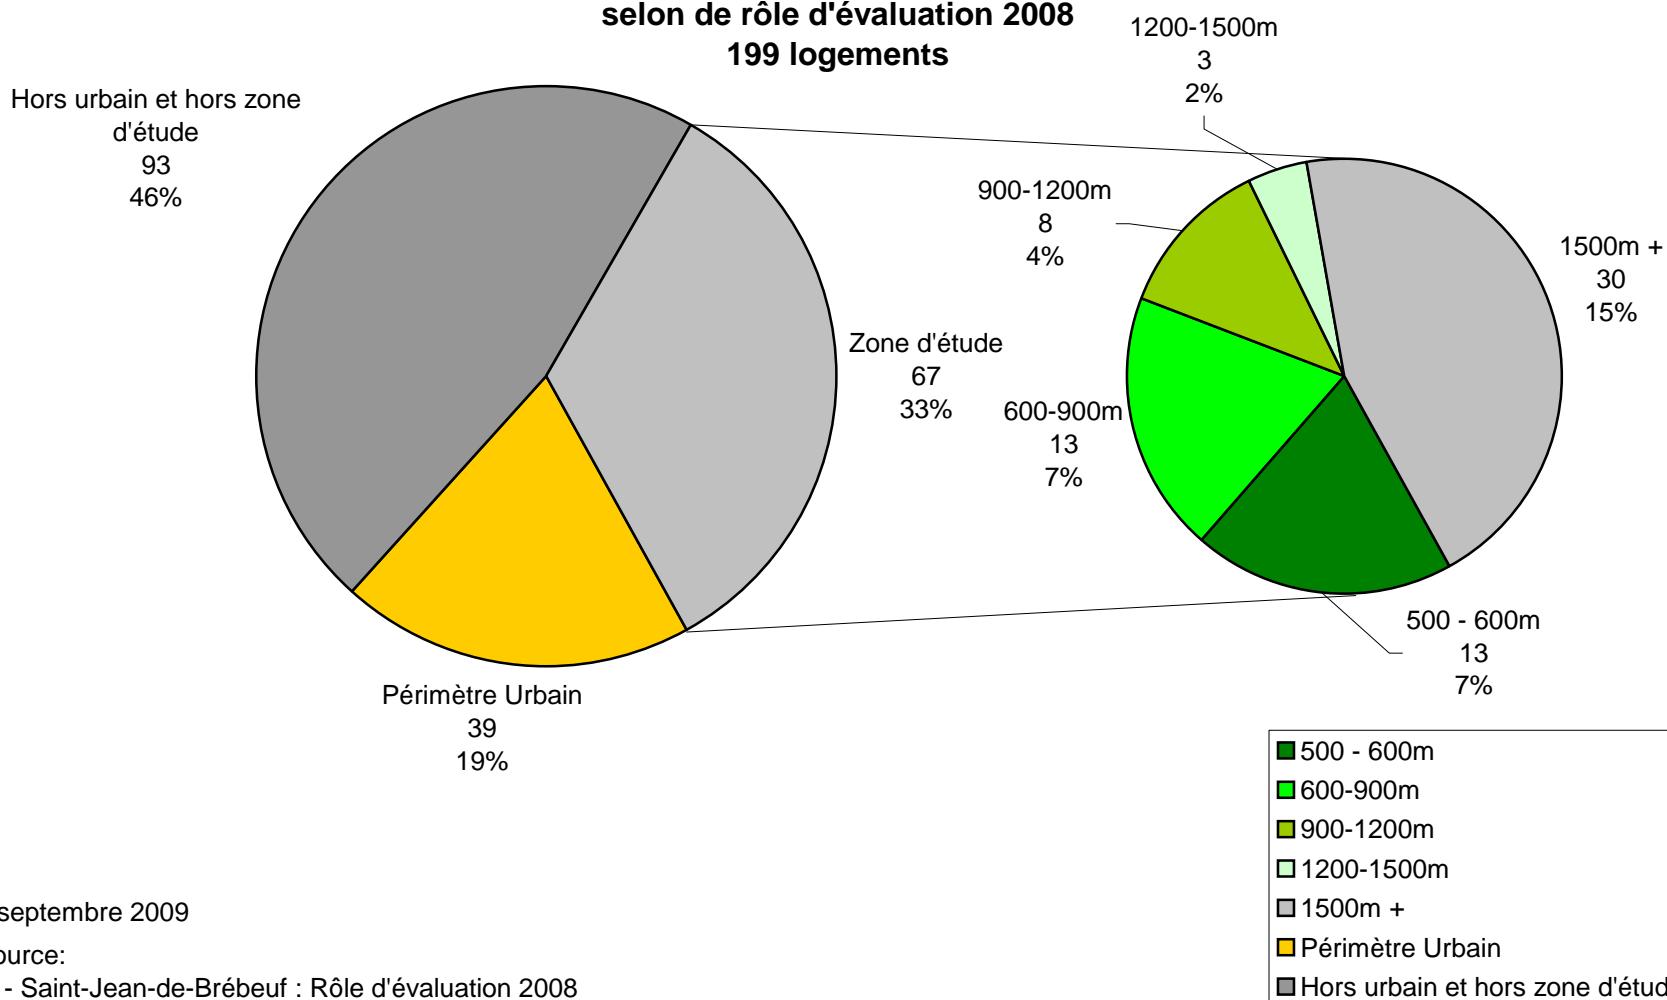

Parc Des Moulins
Nombre de bâtiments avec logements
Vs la distance avec les éoliennes
Saint-Jean-de-Brébeuf
selon de rôle d'évaluation 2008
199 logements

8 septembre 2009

Source:

- Saint-Jean-de-Brébeuf : Rôle d'évaluation 2008