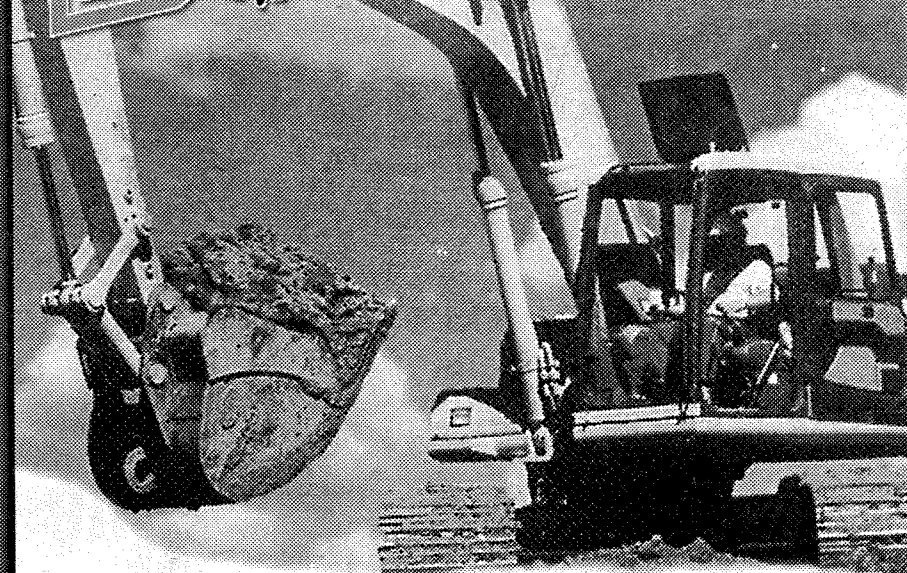

«Le Super Rodéo est en quelque sorte la pièce maîtresse du Festival. Beaucoup de gens se déplacent pour voir cette attraction. Depuis la naissance de notre festival, plusieurs personnes ont pu ainsi voir un rodéo sans devoir se déplacer dans des régions plus éloignées du

personnes en 2002. L'année 2003 promettait un nouveau sommet, sauf que la mauvaise température a quelque peu ralenti le rythme, malgré un bilan très satisfaisant de 6 500 visiteurs. La pointe enregistrée en 2003 a permis au comité des loisirs de récolter un profit de

Kruger

Division des Papiers pour publications
Usine de Brompton

SOIRÉE D'INFORMATION PROJET DE COGÉNÉRATION À LA BIOMASSE

La société Kruger projette de construire une unité de cogénération productrice d'énergie verte à partir de biomasse à son usine de Brompton.

Une soirée d'information publique concernant ce projet aura lieu le 1er septembre prochain de 19:00 h à 20:30 h au Centre récréatif de Brompton en face de l'usine Kruger.

Adresse :

207, chemin Windsor
Bromptonville (Québec) J0B 1H0

**Excavation
R. Toulouse**

Depuis 1971, **Excavation R. Toulouse & Fils** s'est bâtie une solide réputation de services en machineries lourdes, autant en milieu résidentiel que commercial. Toujours à l'affût des nouvelles technologies afin de satisfaire vos besoins individuels, **Excavation R. Toulouse & Fils** est un gage d'un travail consciencieux et professionnel.

**BIO-B
SYSTEM**

Champs d'épuration
ENVIRO-SEPTIC®

Biofiltre
 Ecofilo

Vente et transport
de sable, gravier, terre tamisée et pierre concassée

RÉSIDENTIEL • COMMERCIAL

(819) 846-0404