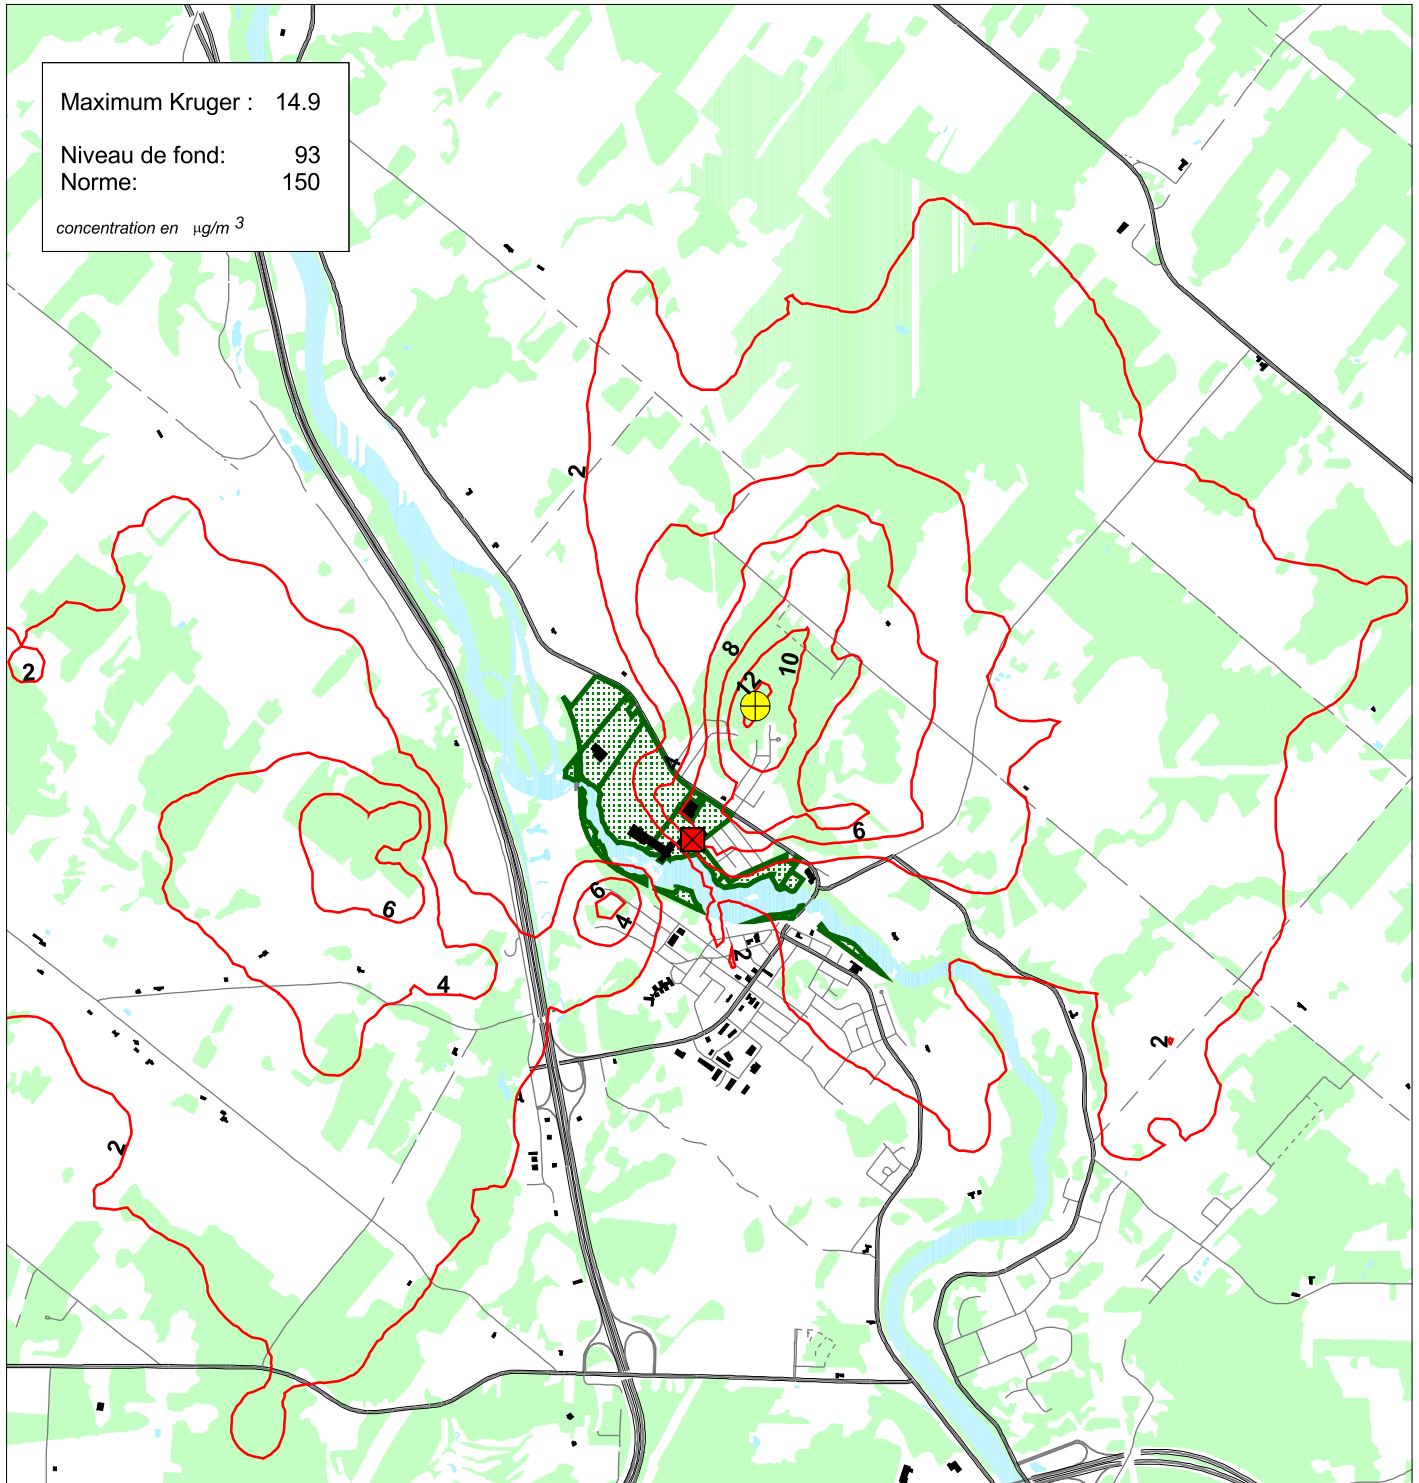

**Figure 30 : Zone d'influence des PM - pire cas sur 24 heures
Situation actuelle**

⊕ Localisation du maximum

⊠ Usine

▨ Limite approximative de la propriété de Kruger

00 11 22 kkm

Aménatech inc.
SM juin 2004