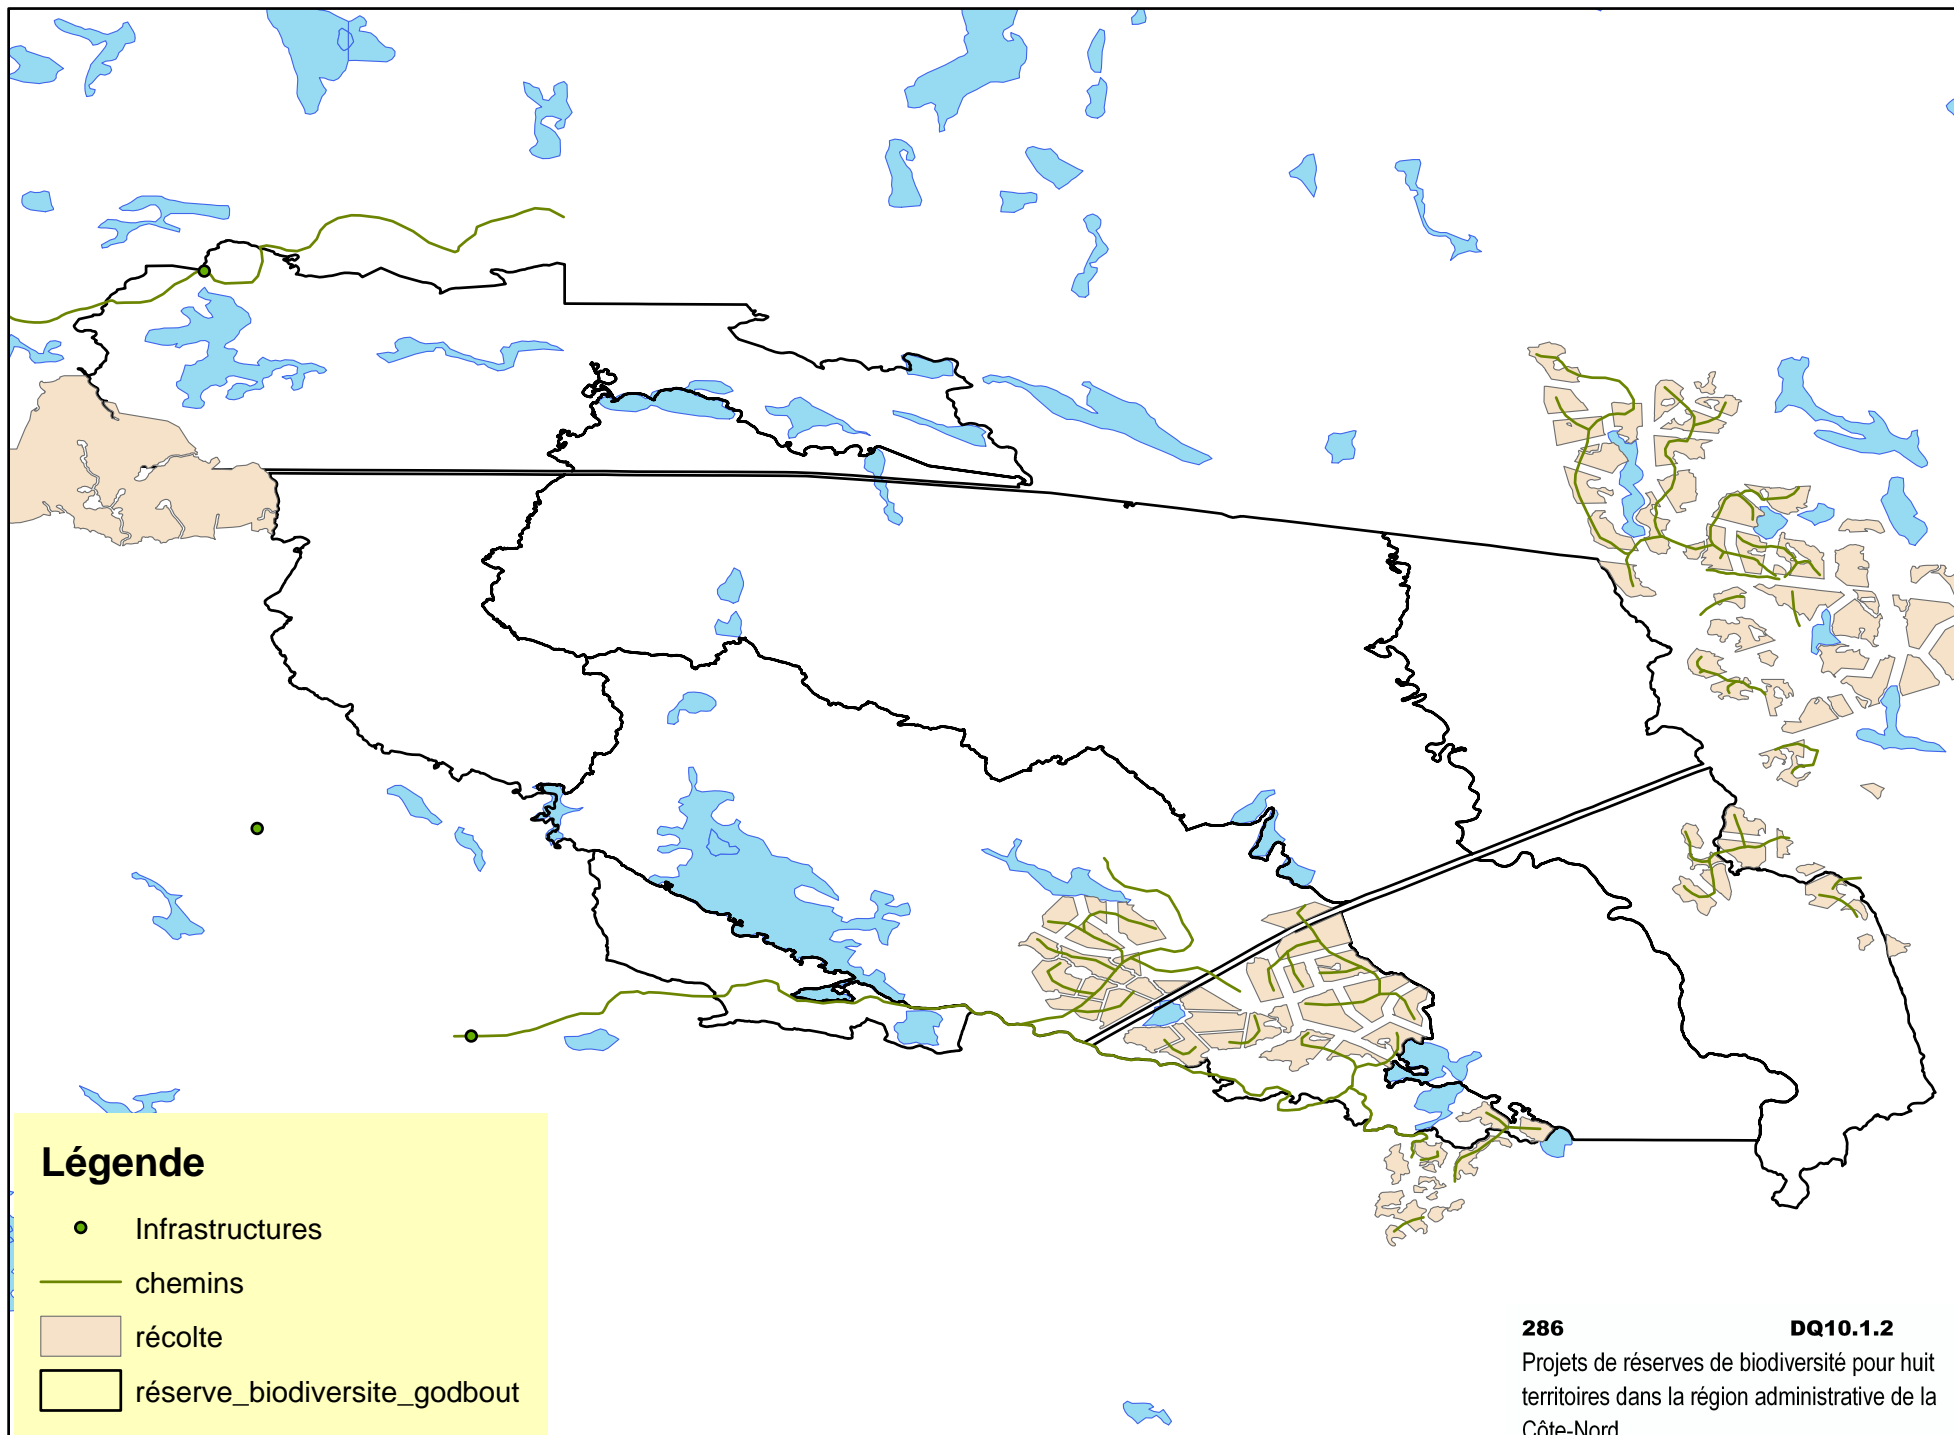

Question 23: secteur de récolte du PGAF à l'intérieur du projet d'agrandissement

Légende

- Infrastructures
- chemins
- récolte
- ▭ réserve_biodiversite_godbout

286

DQ10.1.2

Projets de réserves de biodiversité pour huit territoires dans la région administrative de la Côte-Nord