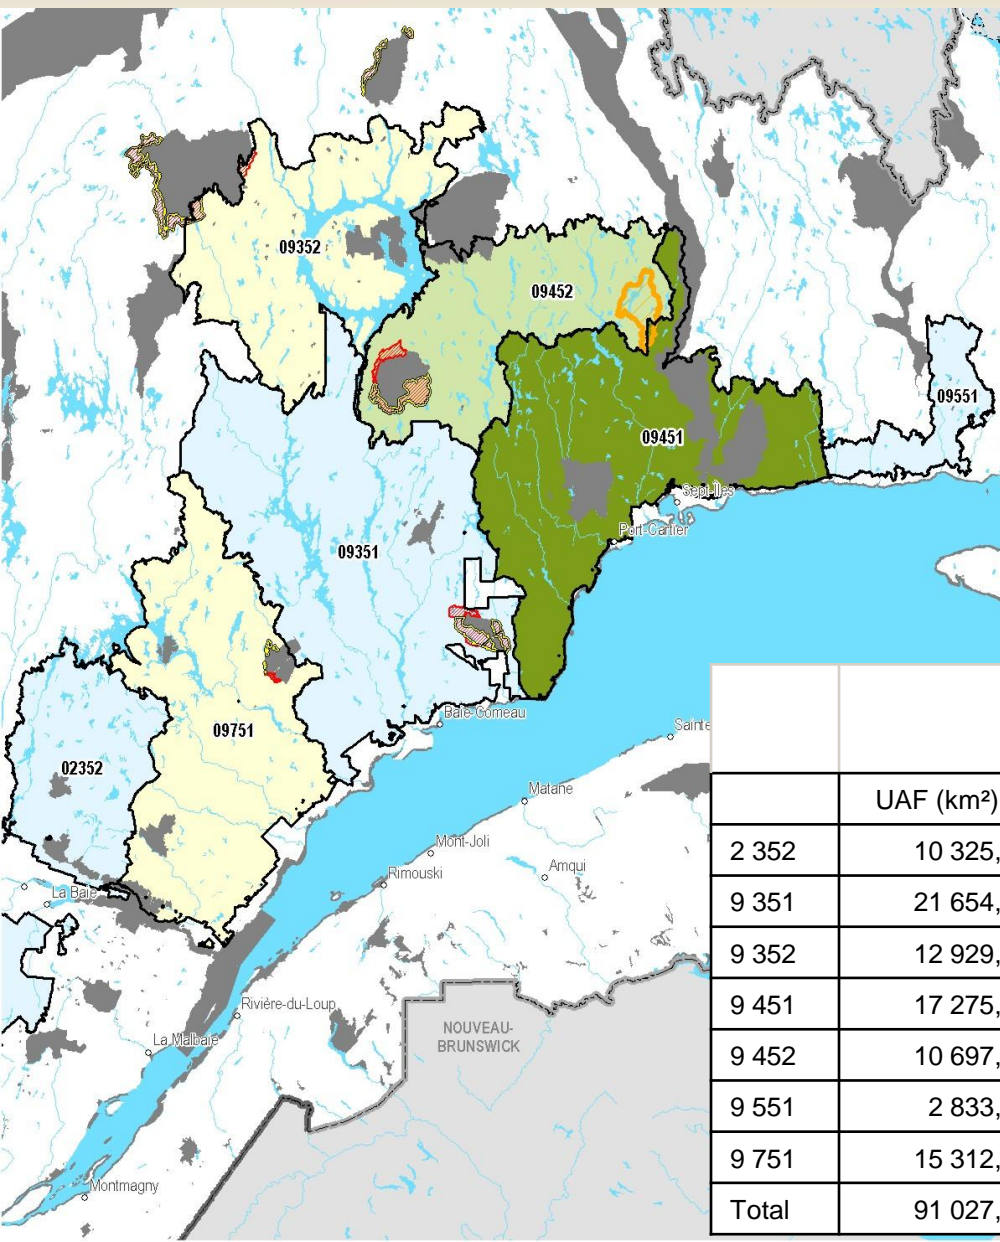

## UAF concernés

**286**

**DA29**

Projets de réserves de biodiversité pour huit territoires dans la région administrative de la Côte-Nord

6213-01-001

	UAF (km <sup>2</sup> )	AP actuelle		Ag acceptés		Ag reportés		Ouapetec	
		km <sup>2</sup>	%	km <sup>2</sup>	%	km <sup>2</sup>	%	km <sup>2</sup>	%
	2 352	10 325,0	383,7	3,7	0,0	0,0	0,0	0,0	0,0
	9 351	21 654,3	375,4	1,7	188,0	0,9	258,4	1,2	0,0
	9 352	12 929,3	546,4	4,2	66,9	0,5	117,8	0,9	0,0
	9 451	17 275,2	2 483,4	14,4	0,0	0,0	0,0	0,0	38,0
	9 452	10 697,0	840,5	7,9	242,5	2,3	334,4	3,1	400,3
	9 551	2 833,9	10,4	0,4	0,0	0,0	0,0	0,0	0,0
	9 751	15 312,7	692,3	4,5	17,6	0,1	28,5	0,2	0,0
<b>Total</b>		<b>91 027,4</b>	<b>5 332,2</b>	<b>5,9</b>	<b>515,0</b>	<b>0,6</b>	<b>739,1</b>	<b>0,8</b>	<b>438,3</b>