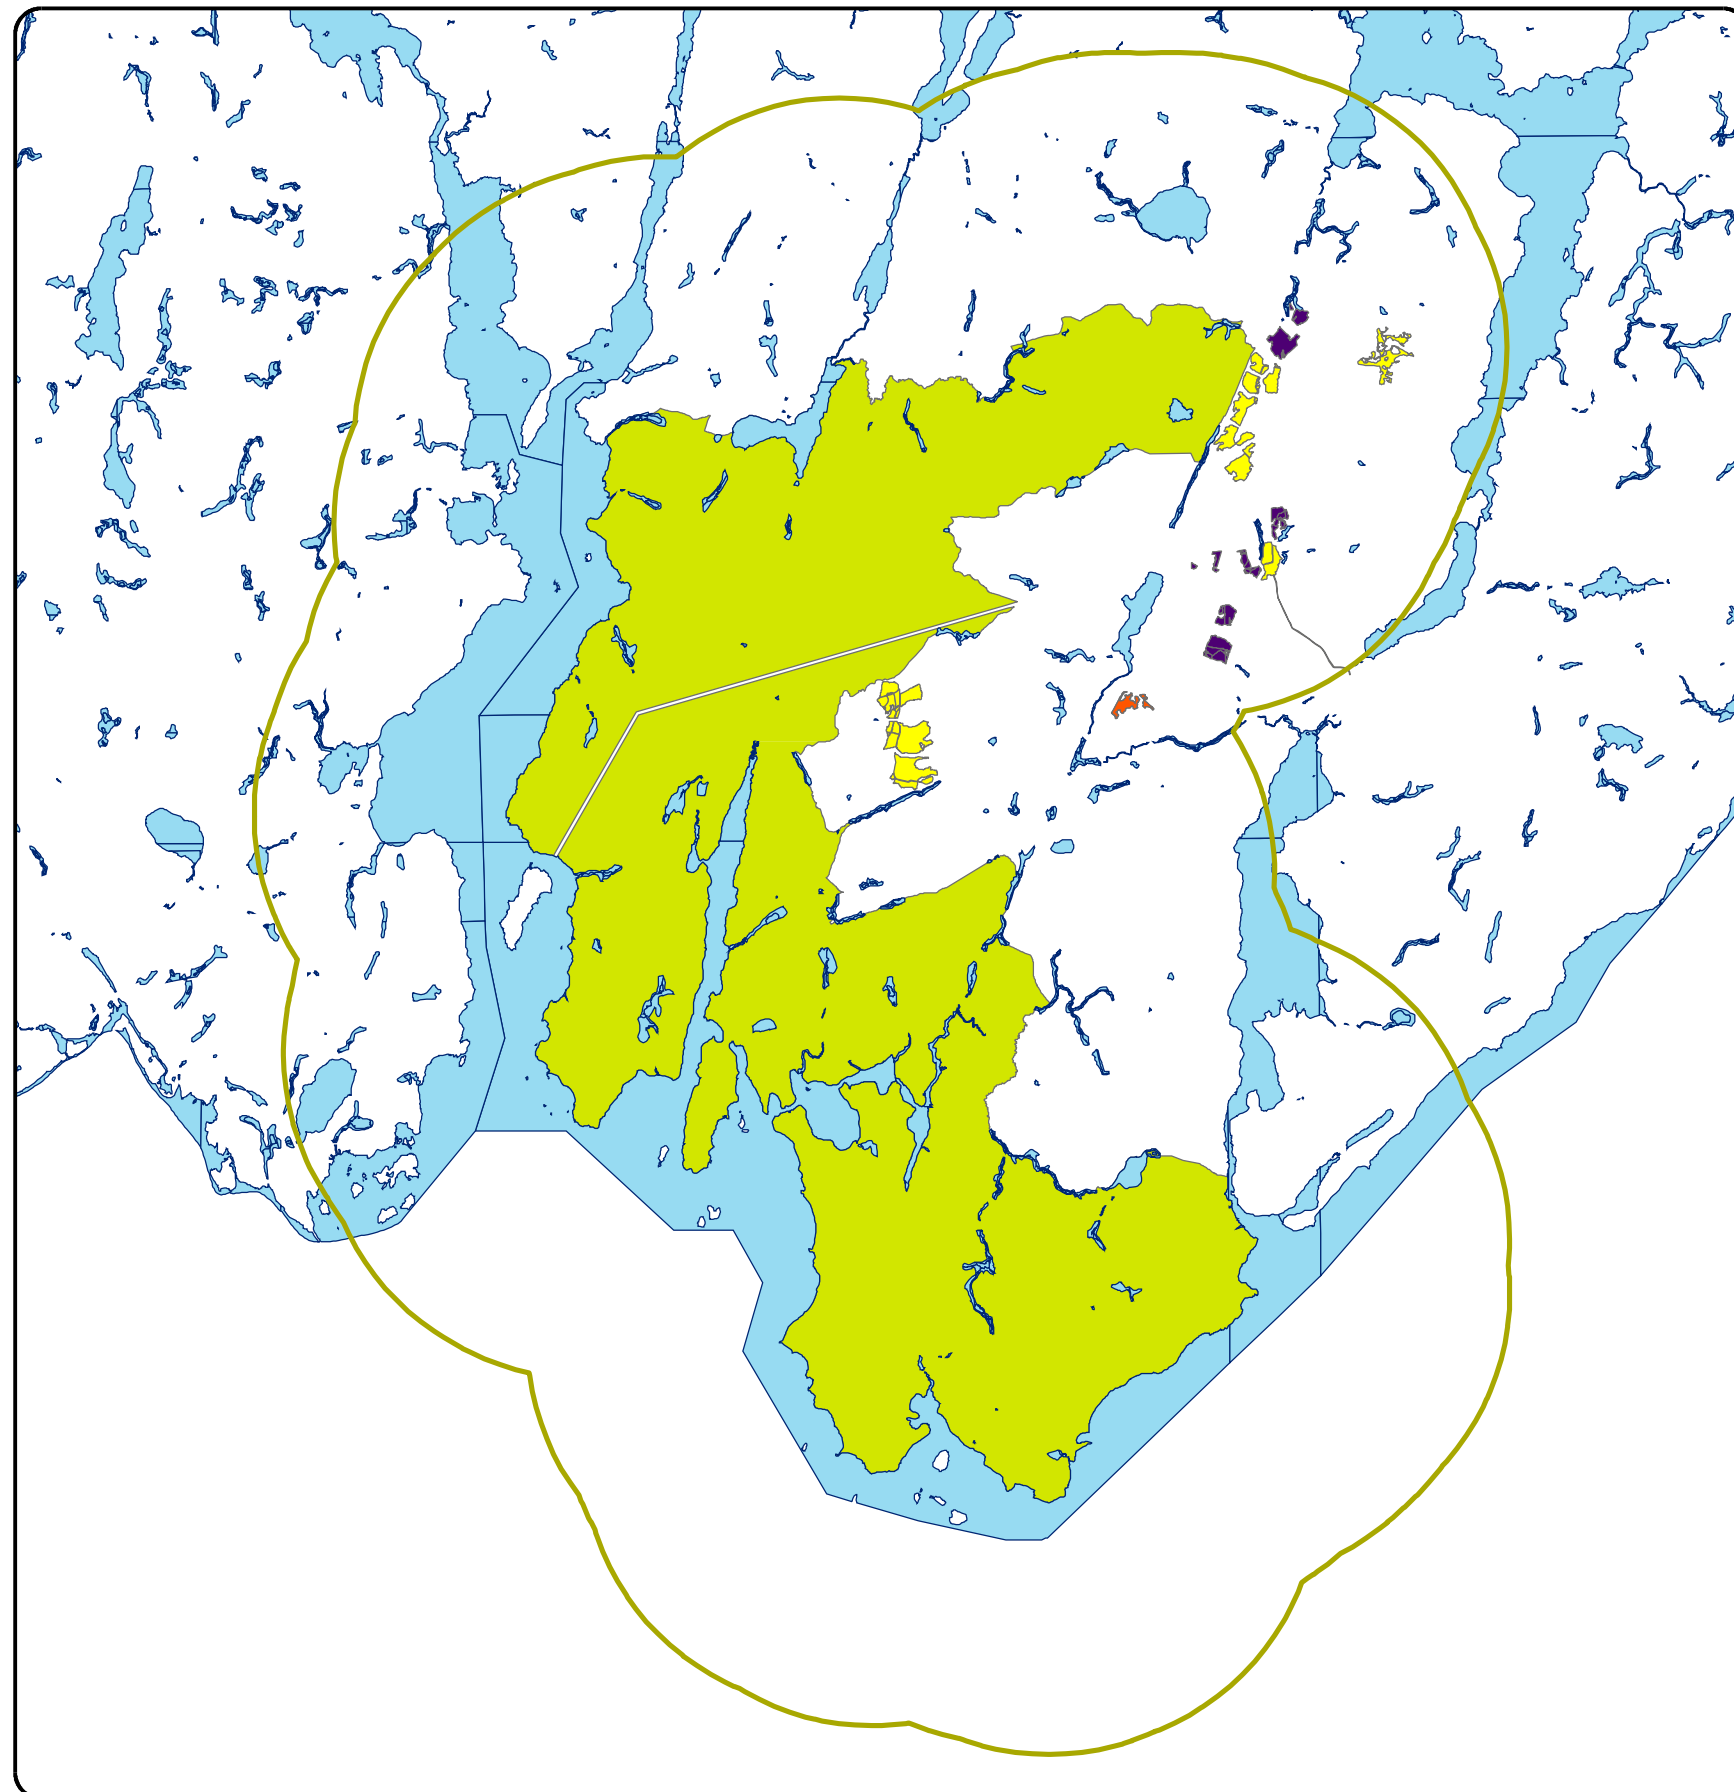

Annexe DEQ-5
Réserve de biodiversité projetée du lac des Quinze
Traitements sylvicoles réalisés de 2002 à 2006

Légende

Traitements sylvicoles de 2002 à 2006

-  coupes finales
-  éclaircies précommerciales
-  reboisements
-  zone périphérique 5 km
-  lacs
-  réserve de biodiversité projetée

Projection cartographique mtm 1983 zone 10
Sources base de données géographiques, mrmf, 2007

Réalisation :
Ministère des ressources naturelles et de la faune
unité de gestion de 82
Sophie Chouinard technicienne en foresterie et
Vincent Nadeau ing. f.
Ville de Rouyn-Noranda le 28 juin 2007

Note : le présent document n'a aucune portée légale.

1:150 000