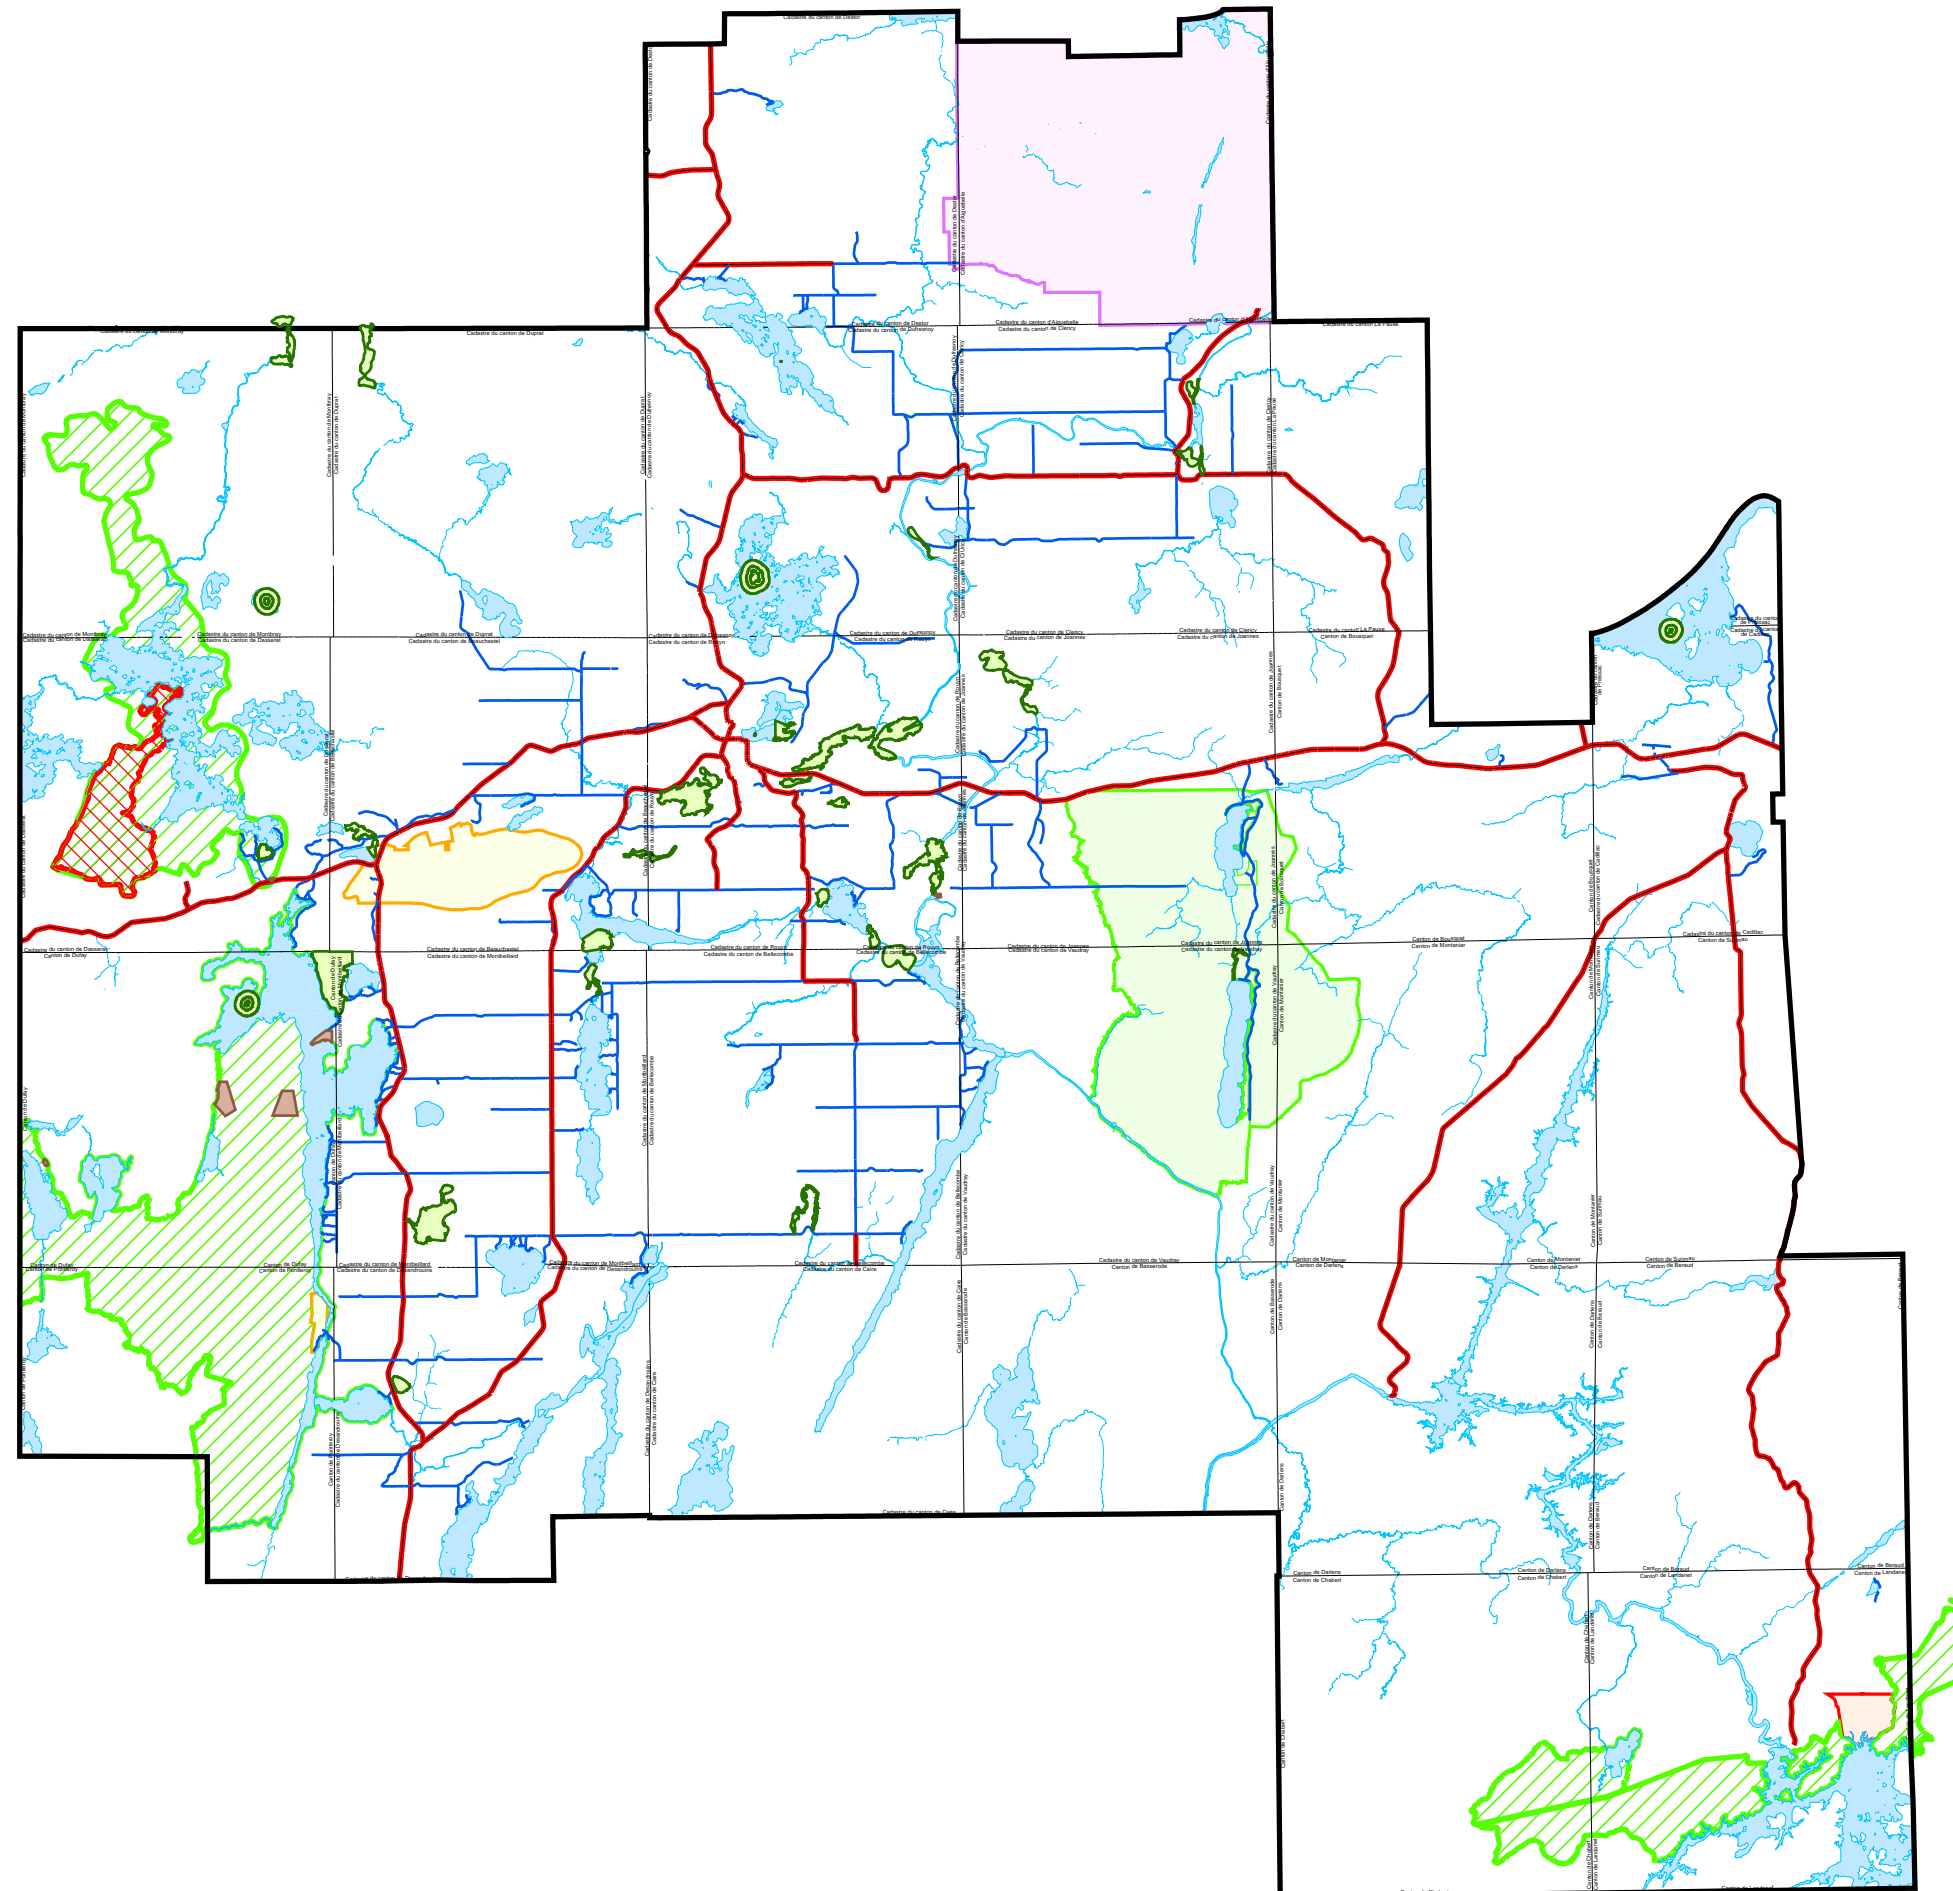

ANNEXE 1
Carte des aires protégées
existantes, proposées
et à l'études

- Limite du territoire - 648 807.78 ha
- Habitat faunique
- EFE, Désigné
- EFE, Projeté
- Parc de conservation, Décrété
- Réserve de biodiversité, Décrétée
- Réserve de biodiversité, Projetée
- Réserve à l'état, Décrétée
- Réserve écologique, Décrétée
- Réserve écologique, Projetée

Toute reproduction pour vente est interdite

Ce document n'a aucune valeur légale et est pour référence seulement