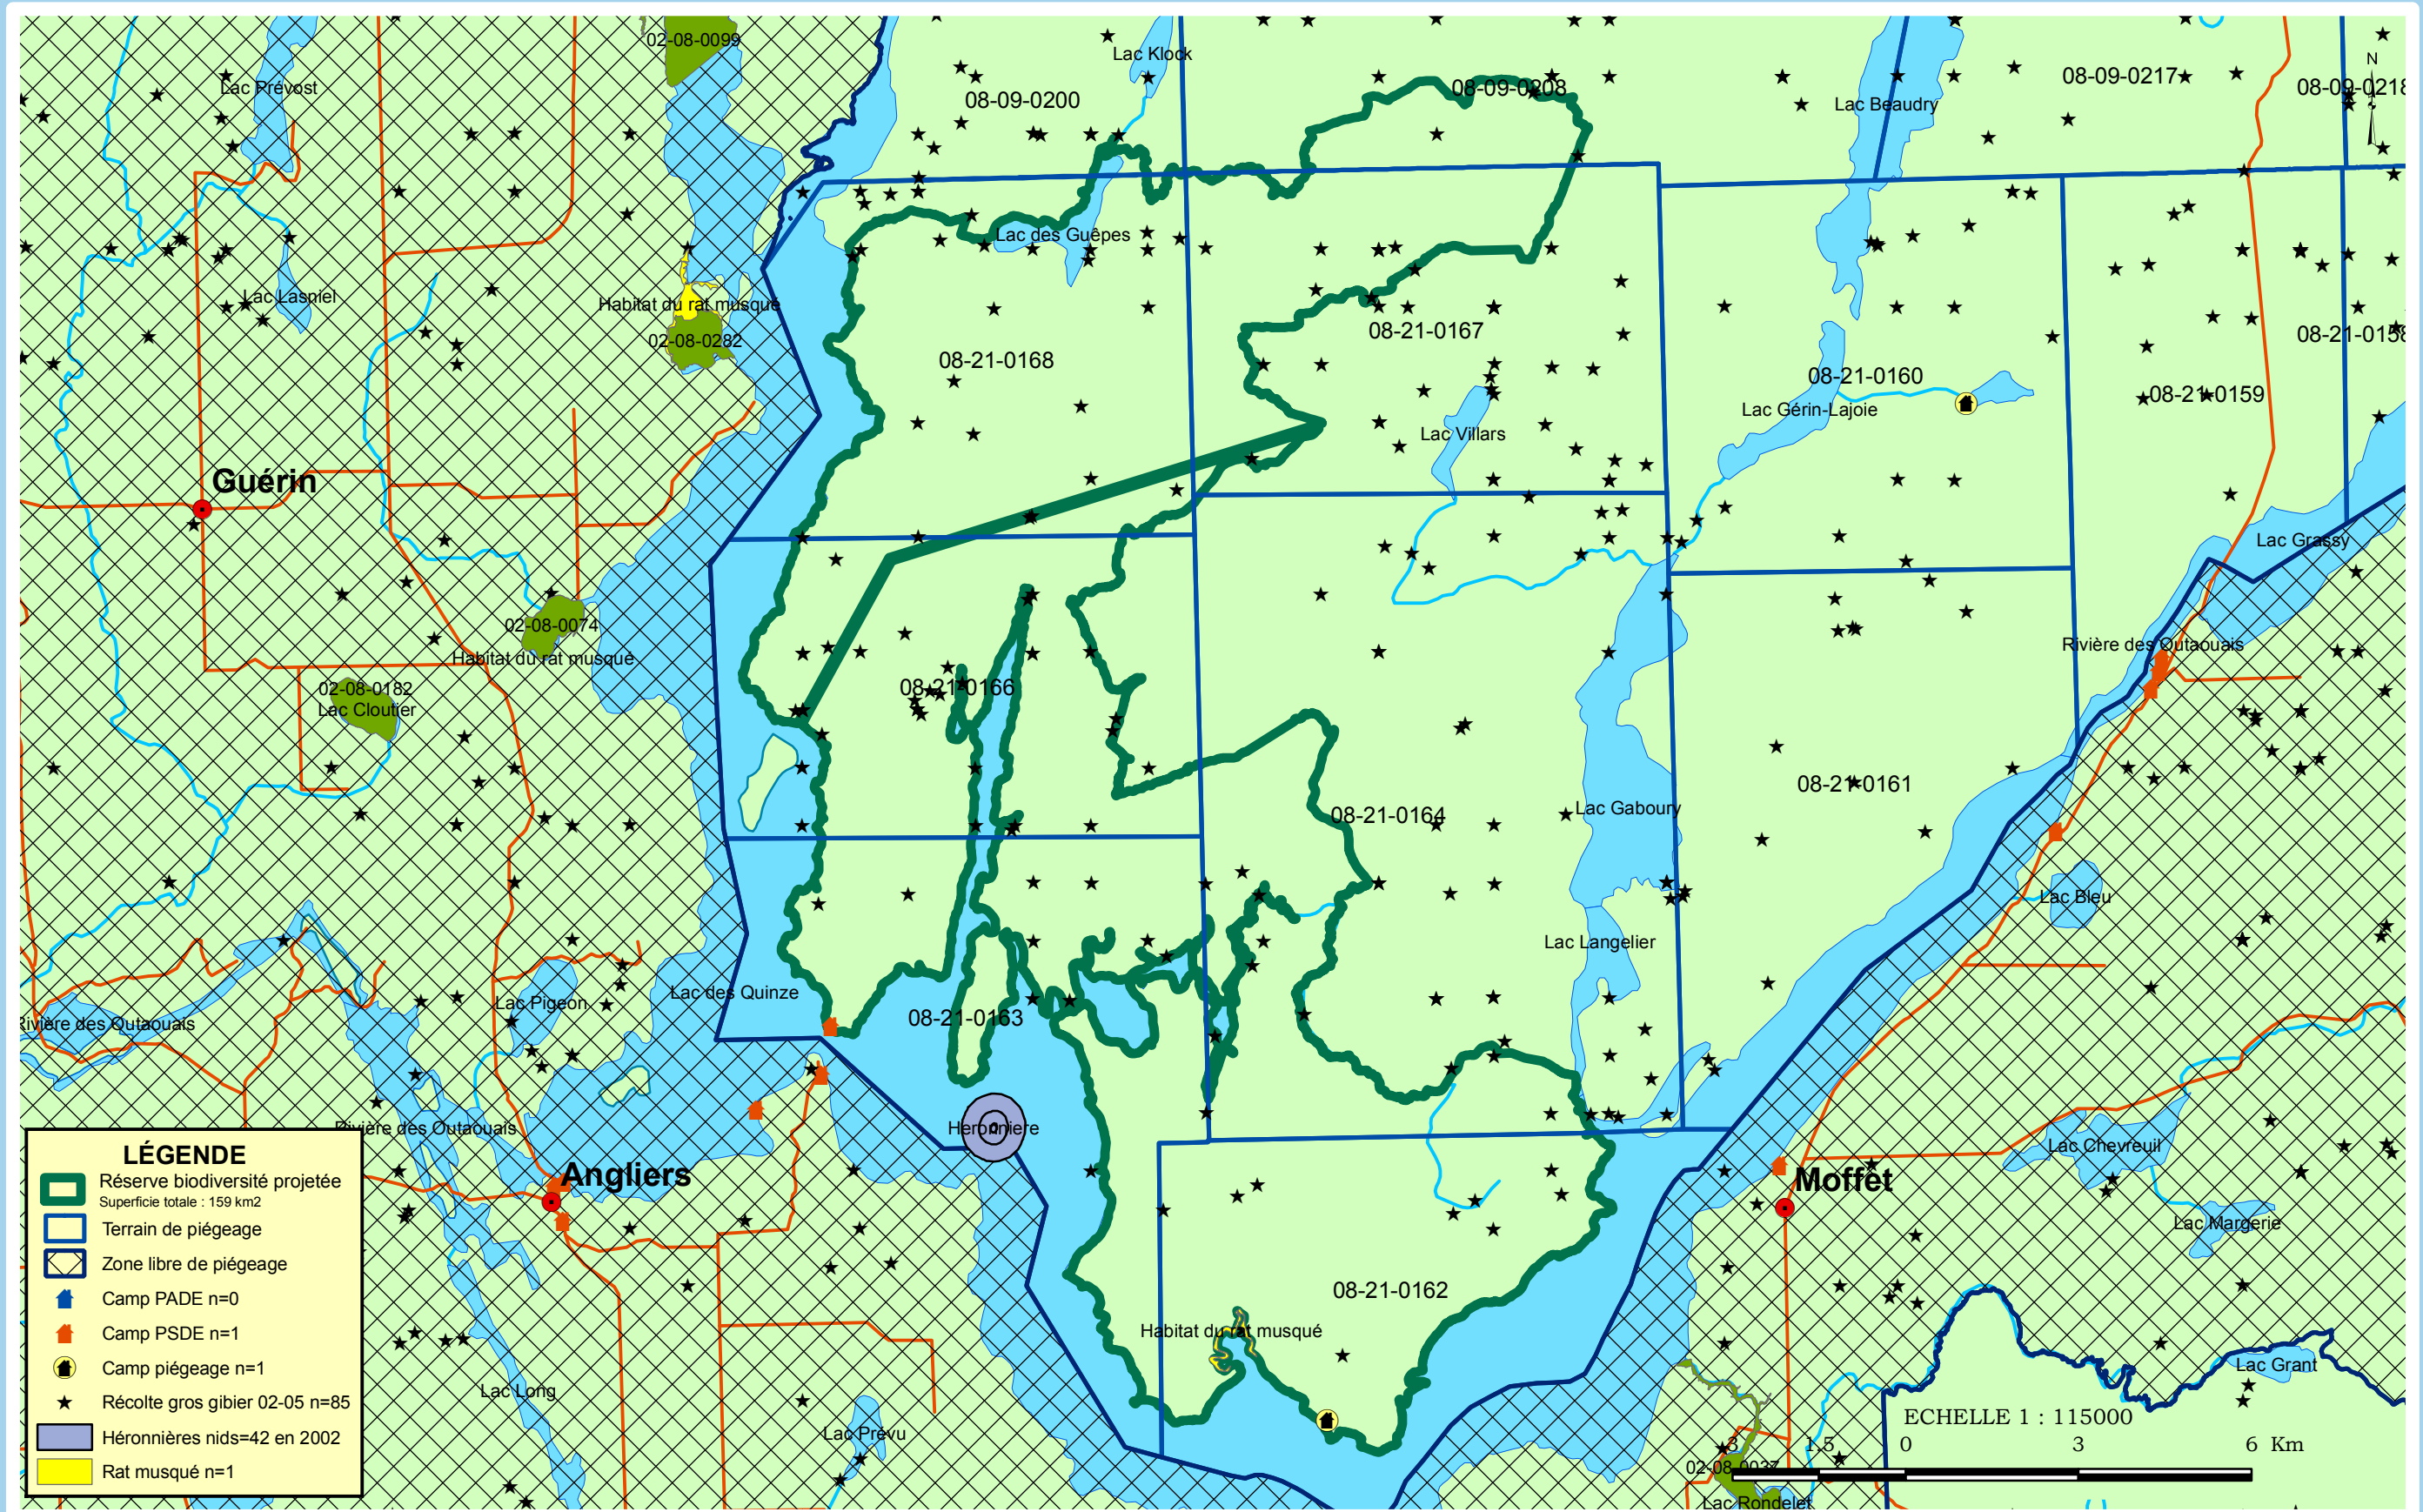

Réserve de biodiversité Lac des Quinze

Métadonnées
 Système de référence : GCS NAD 83
 Projection UTM NAD 83 Zone 17

Sources
 BDTA : MRN
 Réserve biodiversité : MENV 2004

Ministère des
 Ressources naturelles et
 de la Faune
Québec