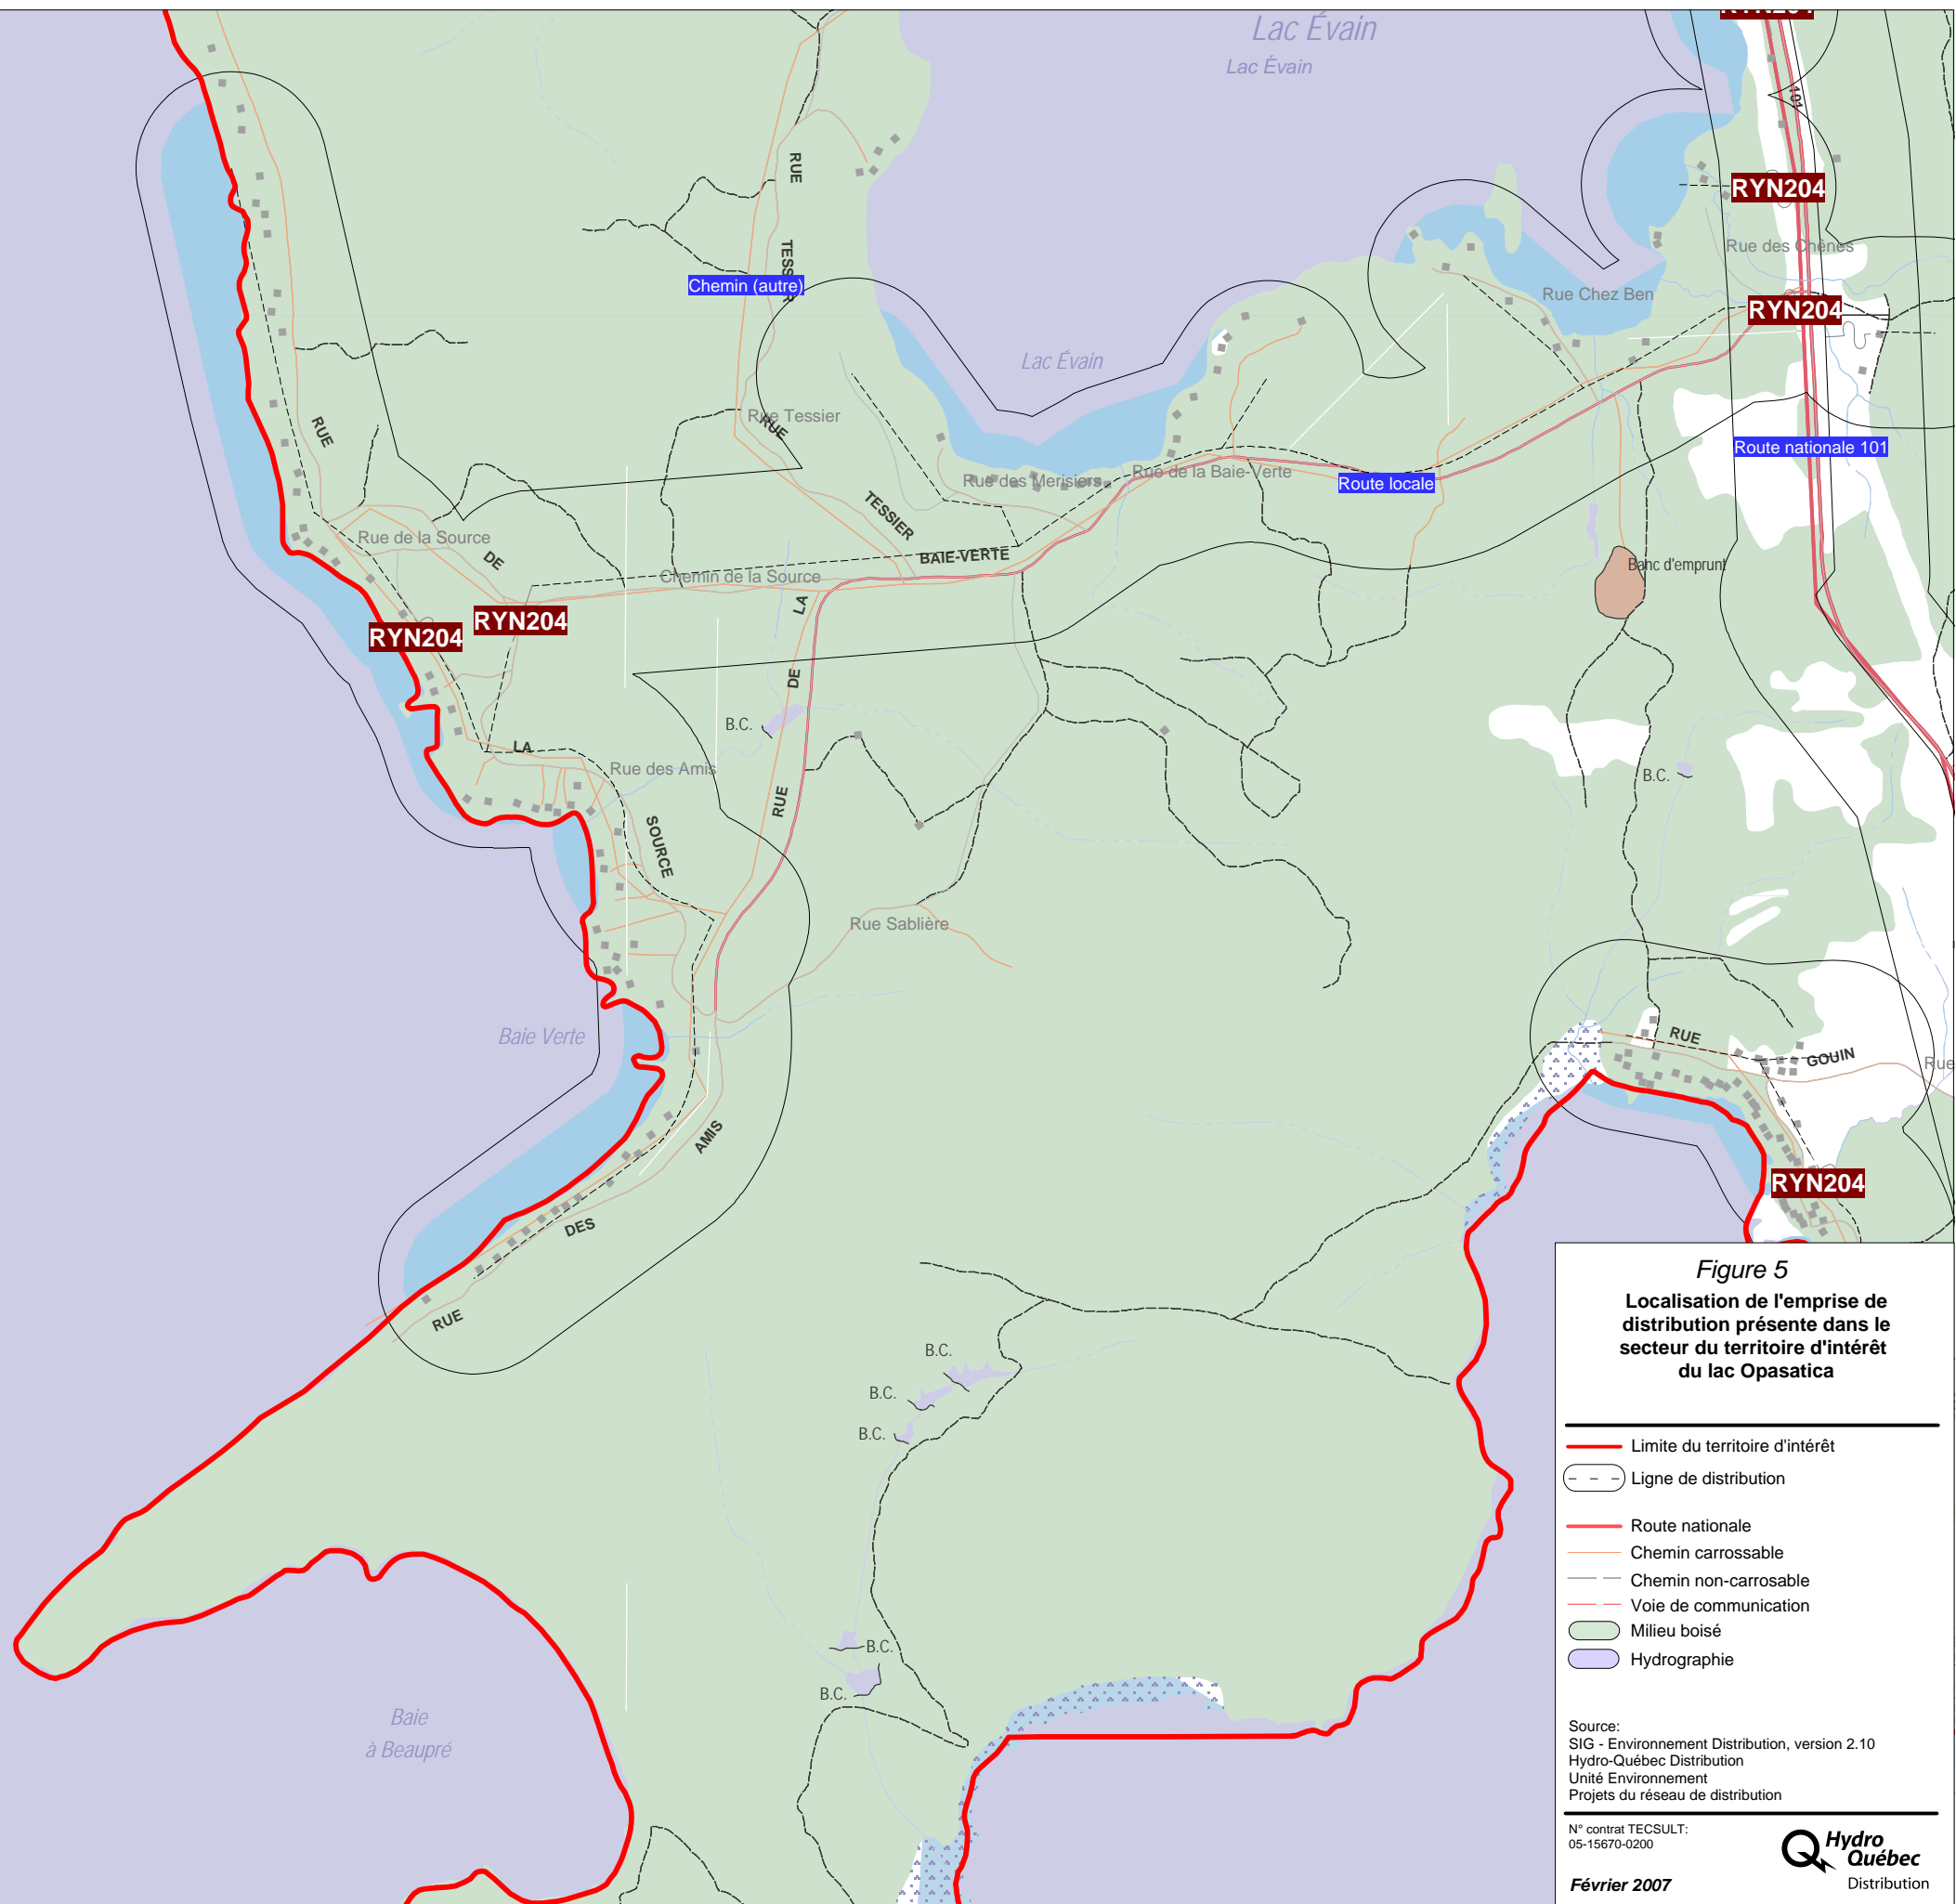

Réserve de biodiversité projetée du lac Opasatica

G:\For_Env\Projets\0515670_HQ_Avies protégées\Géomatique\0200 RBP_Abitibi_Lac_Opasatica_Figures\WOR MI 7.0.PDF