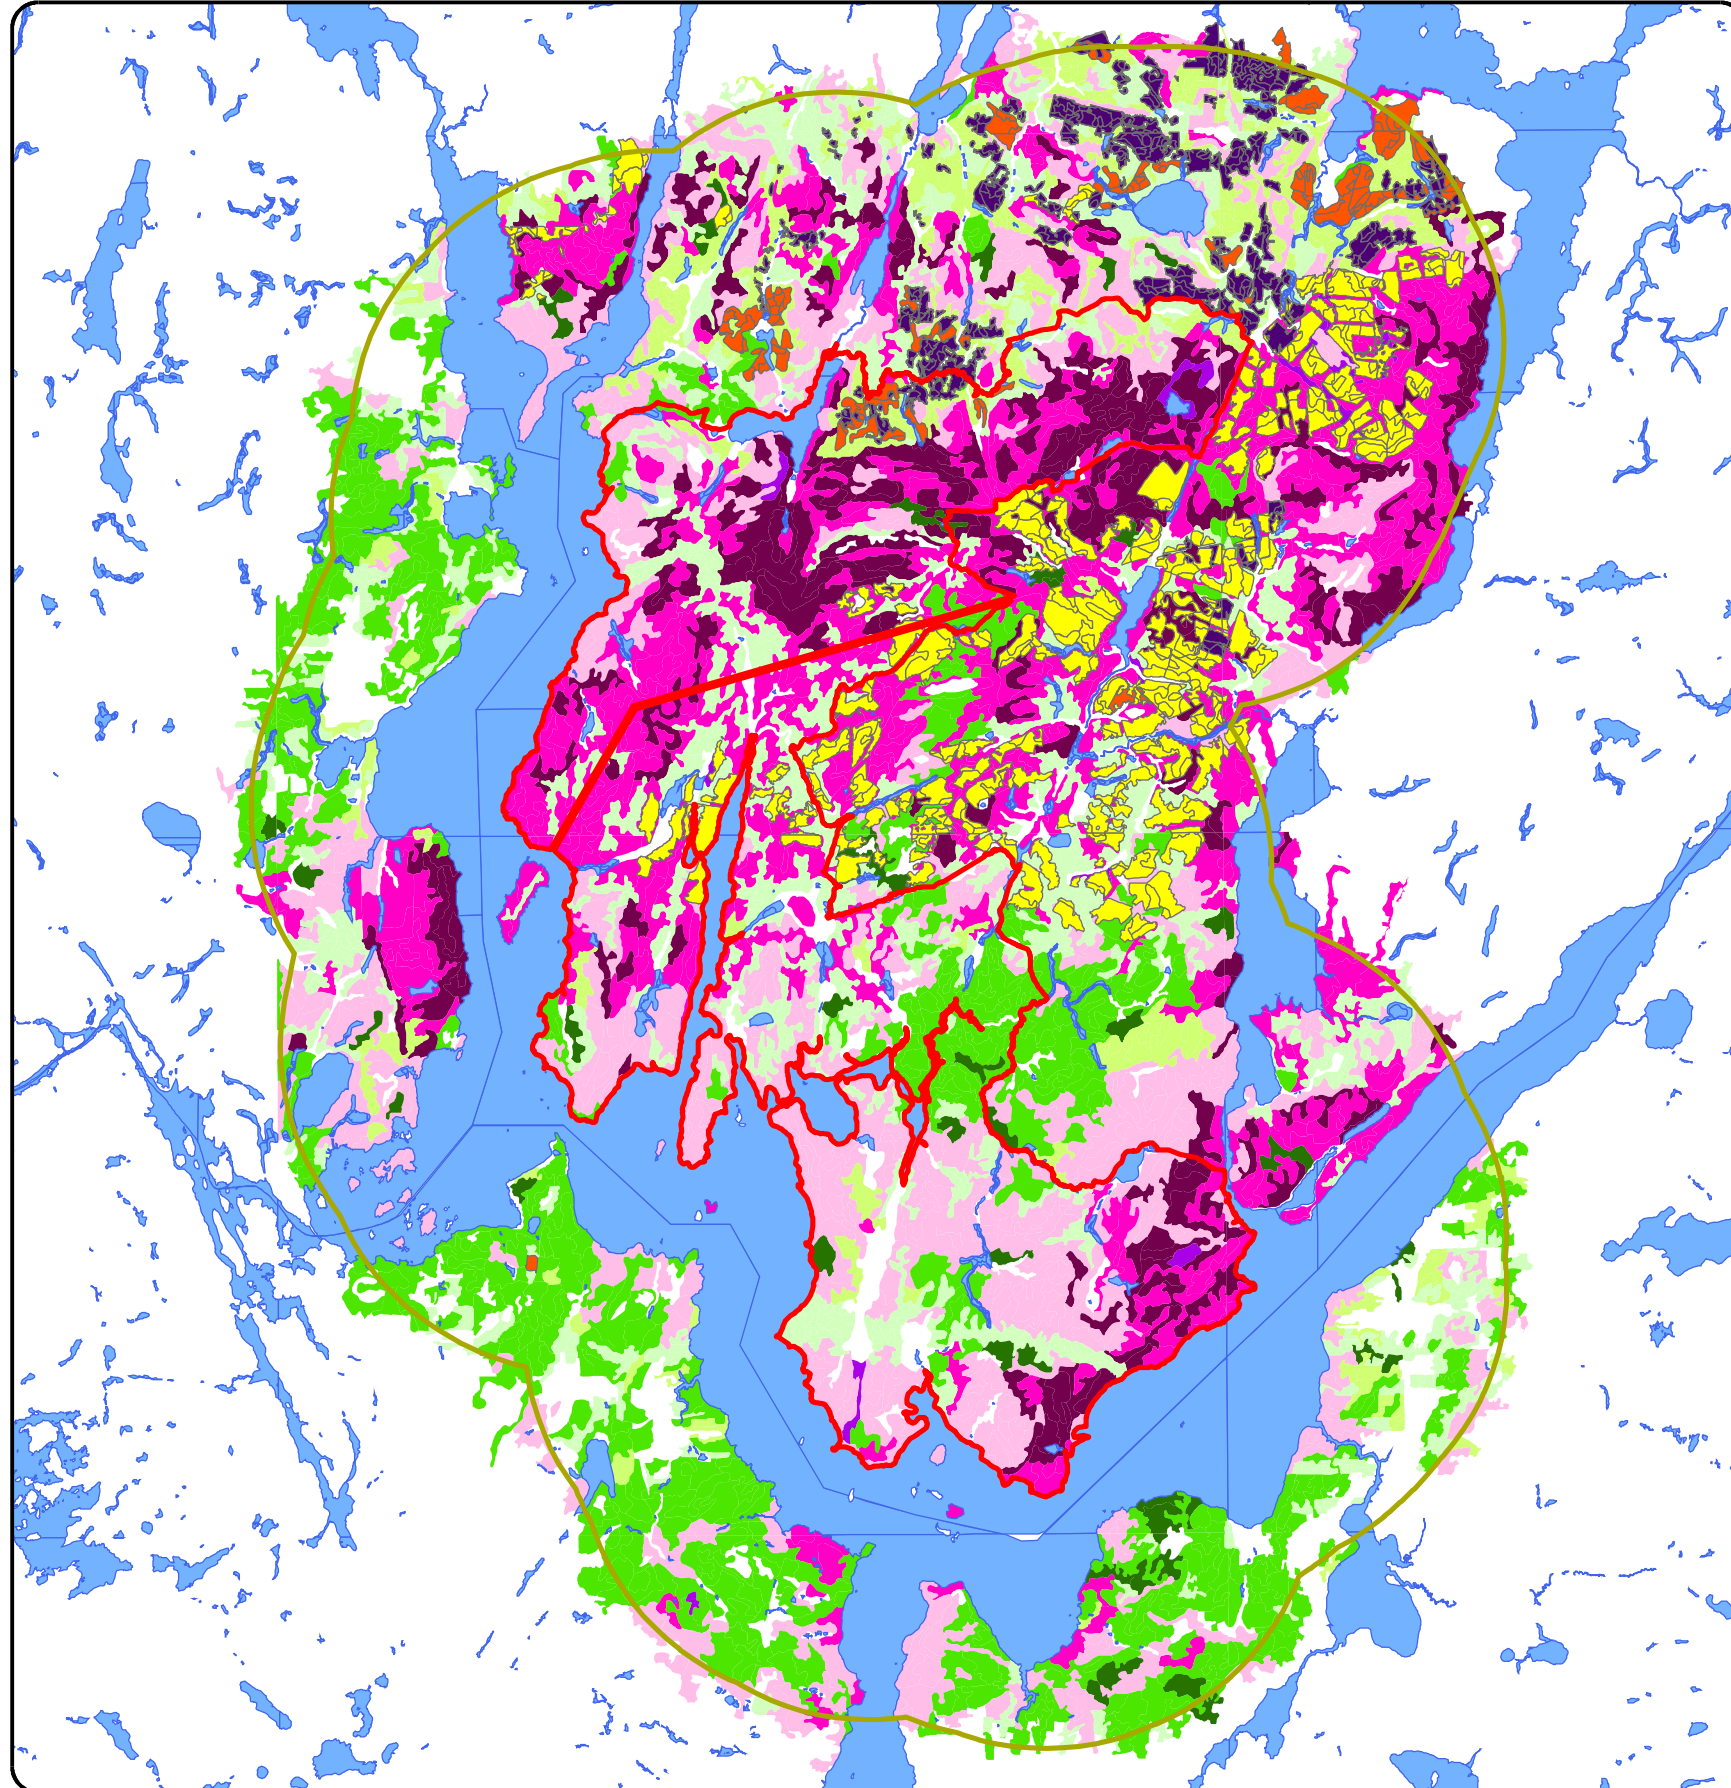

Annexe DEQ-5
 Réserve de biodiversité projetée du lac des Quinze
 Traitements sylvicoles réalisés de 1986 à 2006
 avec les classes d'âge

Légende

Traitements sylvicoles de 1986 à 2006

- coupes finales
- éclaircies précommerciales
- reboisements

Classe d'âge

- 10
- 30
- 50
- 70
- 90
- 120
- zone périphérique 5 km
- lacs
- réserve de biodiversité projetée
- JIN
- VIN

Projection cartographique mtm 1983 zone 10
 Sources base de données géographiques, mrf, 2007