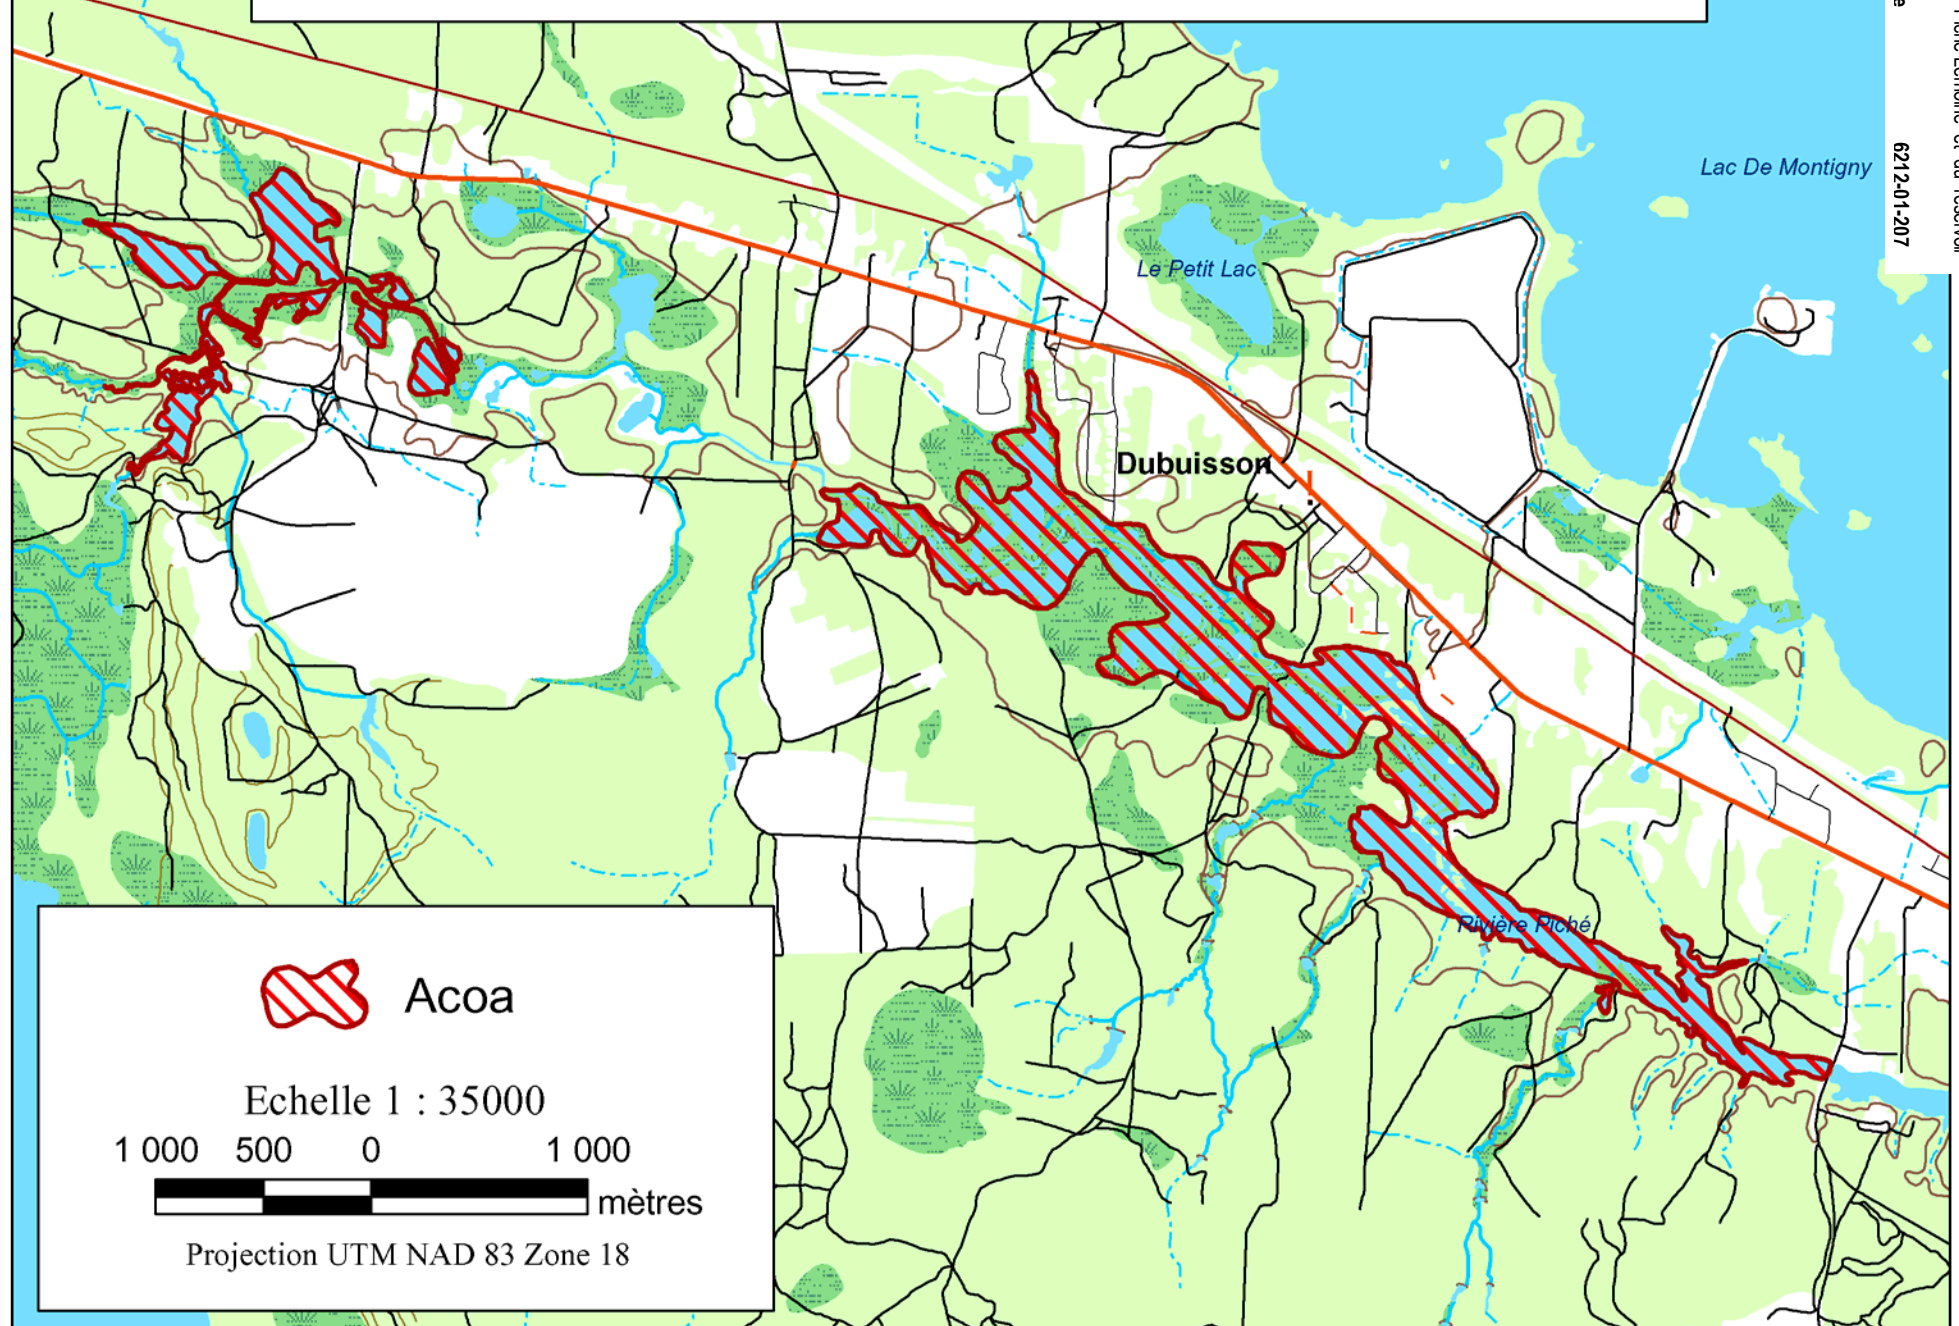

**LISTE DES HABITATS FAUNIQUE S LÉGAUX  
SECTEUR RIVIÈRE PICHÉ**

Type d'habitat	Superficie (ha)	Observations	Années d'inventaire
Aire de concentration d'oiseaux aquatiques (2)	209	Canard branchu (76) Canard colvert (593) Canard noir (371) Canard d'Amérique (69) Canard Chipecau (1) Sarcelle à ailes vertes (90) Sarcelle à ailes bleues (64) Garrot à oeil d'or (1) Grand harle (55) Harle couronné (2) Fuligule à collier (219) Fuligule sp (88) Canard barboteur sp (57) Canard plongeur sp (15) Canard sp (242) Bernache du Canada (28)	1985, 1993, 1994, 2001 2003
Habitat du rat musqué (2)	227	Huttes de rat musqué (29)	1990

## Aire de concentration des oiseaux aquatiques (Acoa), secteur rivière Piché

# Habitat du rat-musqué, secteur rivière Piché