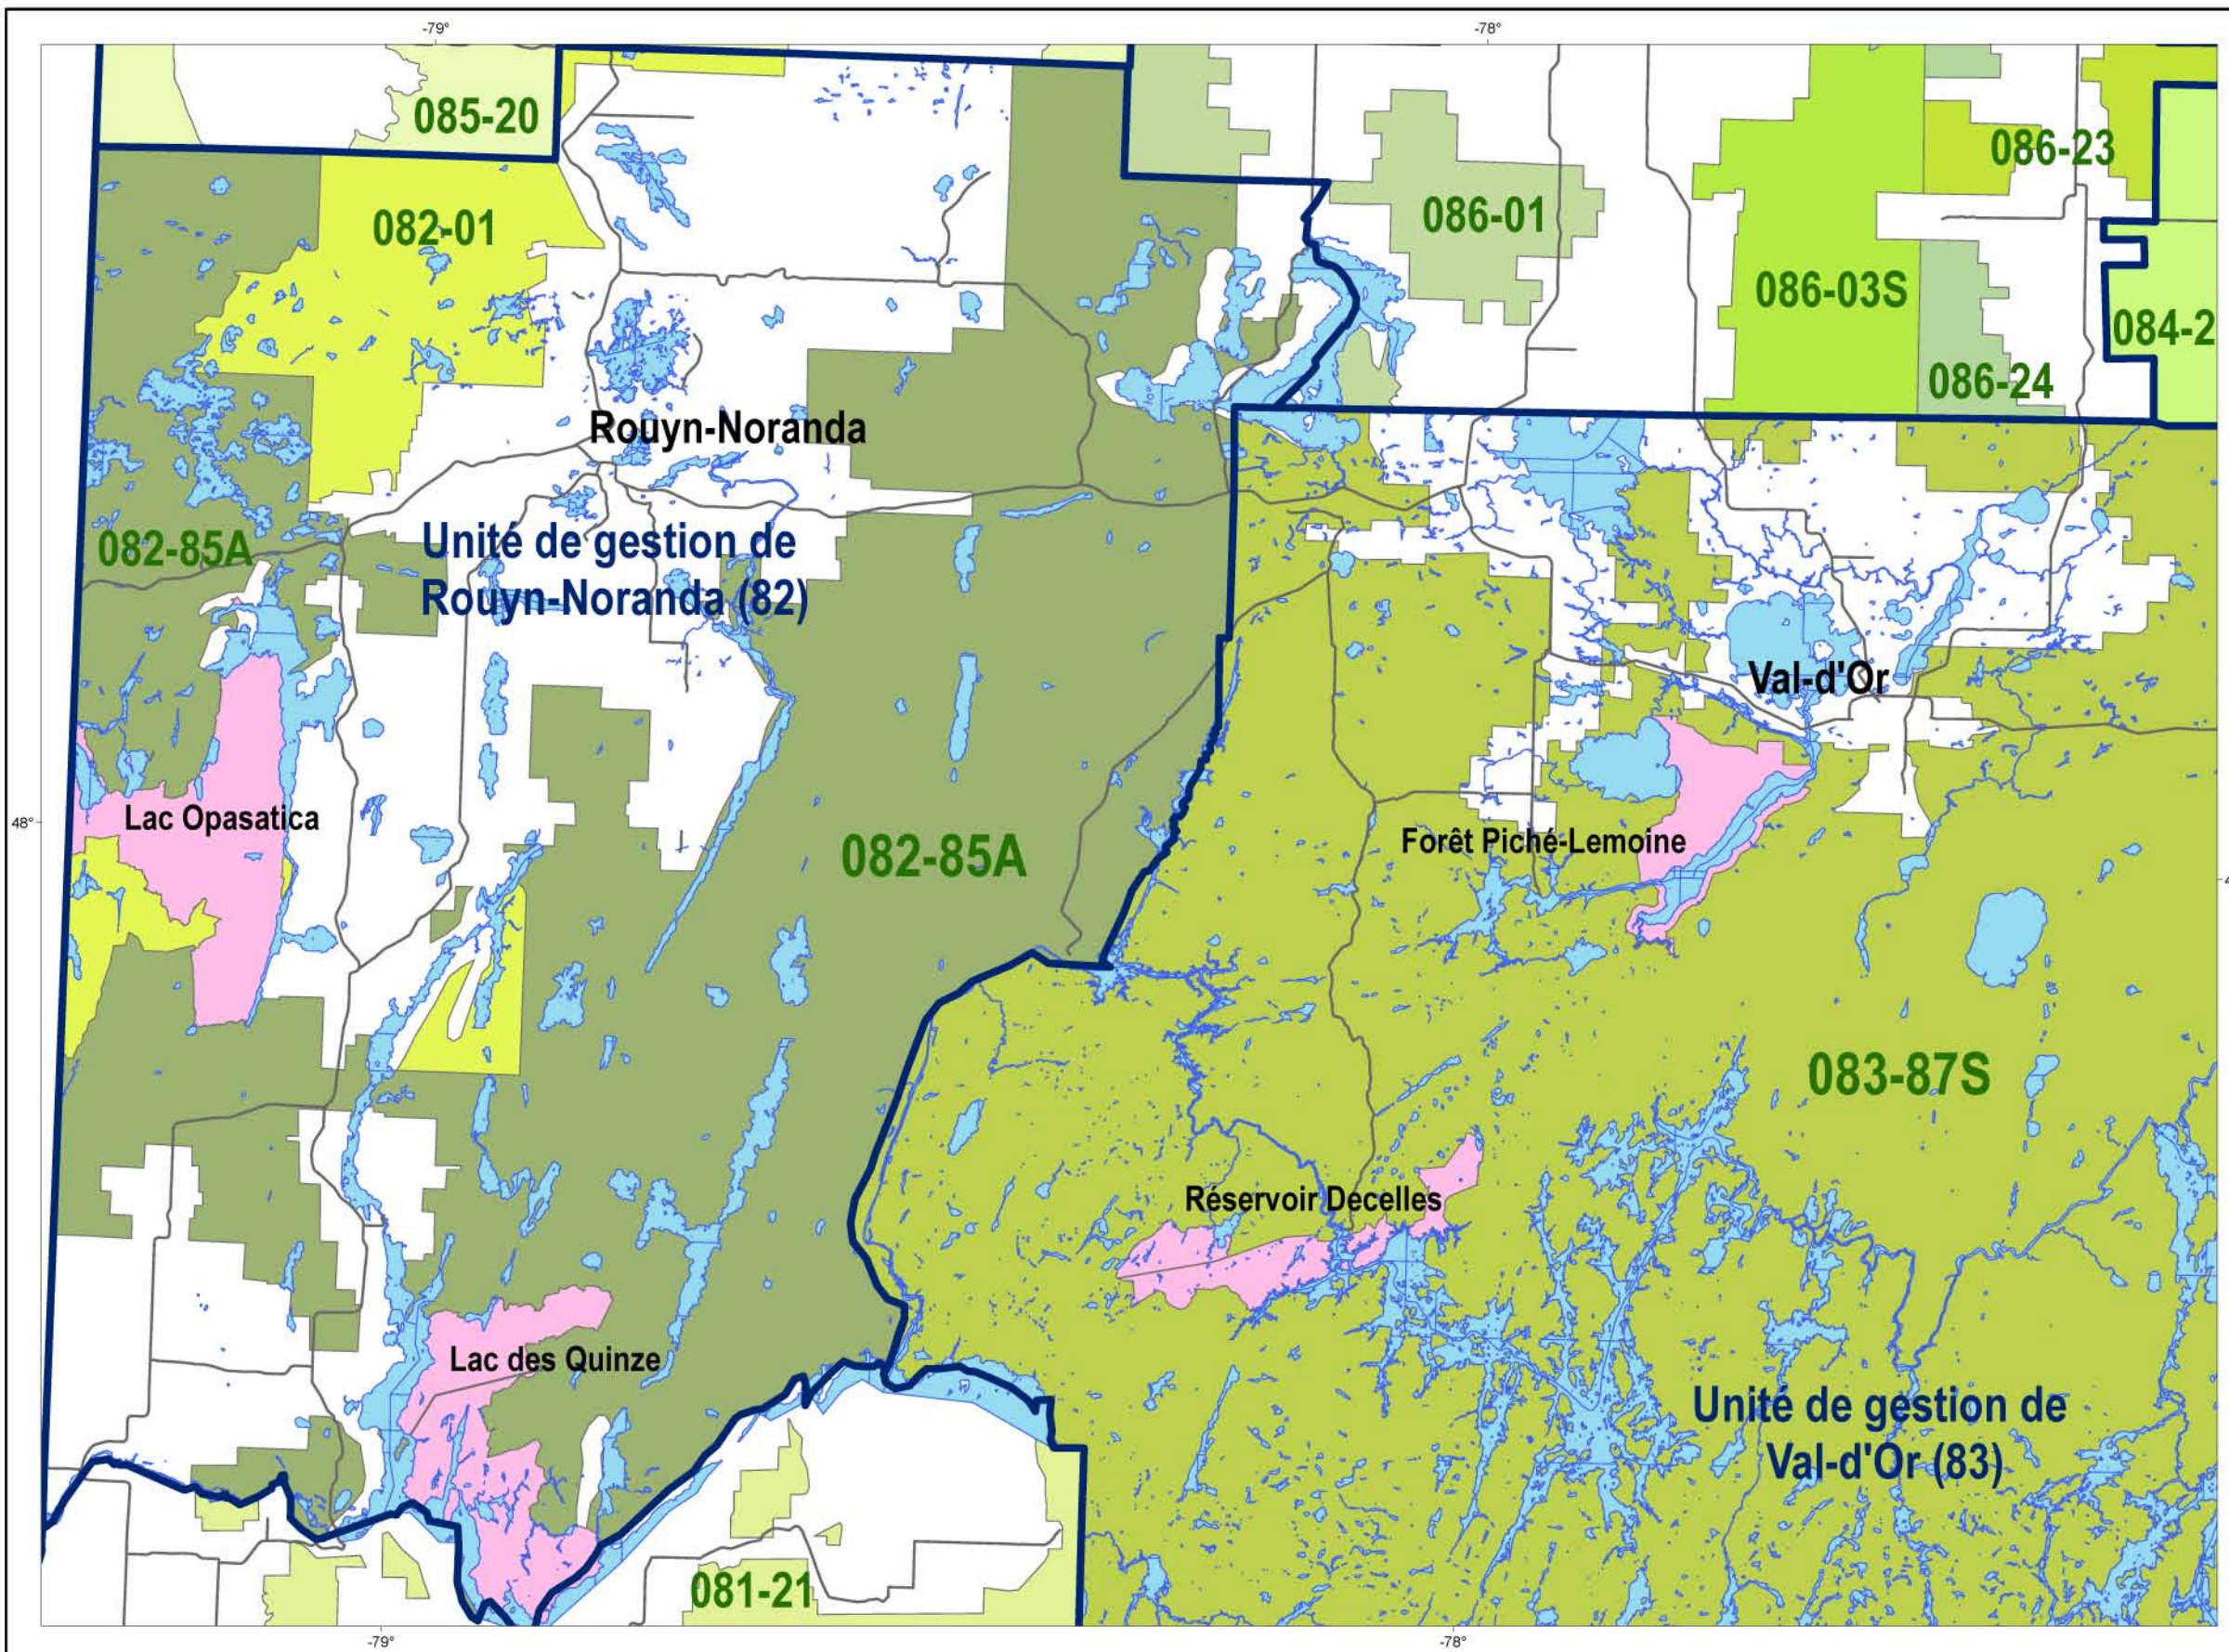

Annexe 1

Localisation des réserves de biodiversité projetées

-  Réserve de biodiversité projetée
-  En vert Aire commune d'aménagement forestier
-  Unité de gestion de Forêt Québec

Projection cartographique
Mercator transverse modifiée (MTM), zone 9

Sources
Base de données géographiques, MRNF, 2007

Réalisation
Ministère des Ressources naturelles et de la Faune
Bureau régional de l'Abitibi-Témiscamingue
Martin Bilodeau, ingénieur forestier
Michel Villeneuve, graphiste