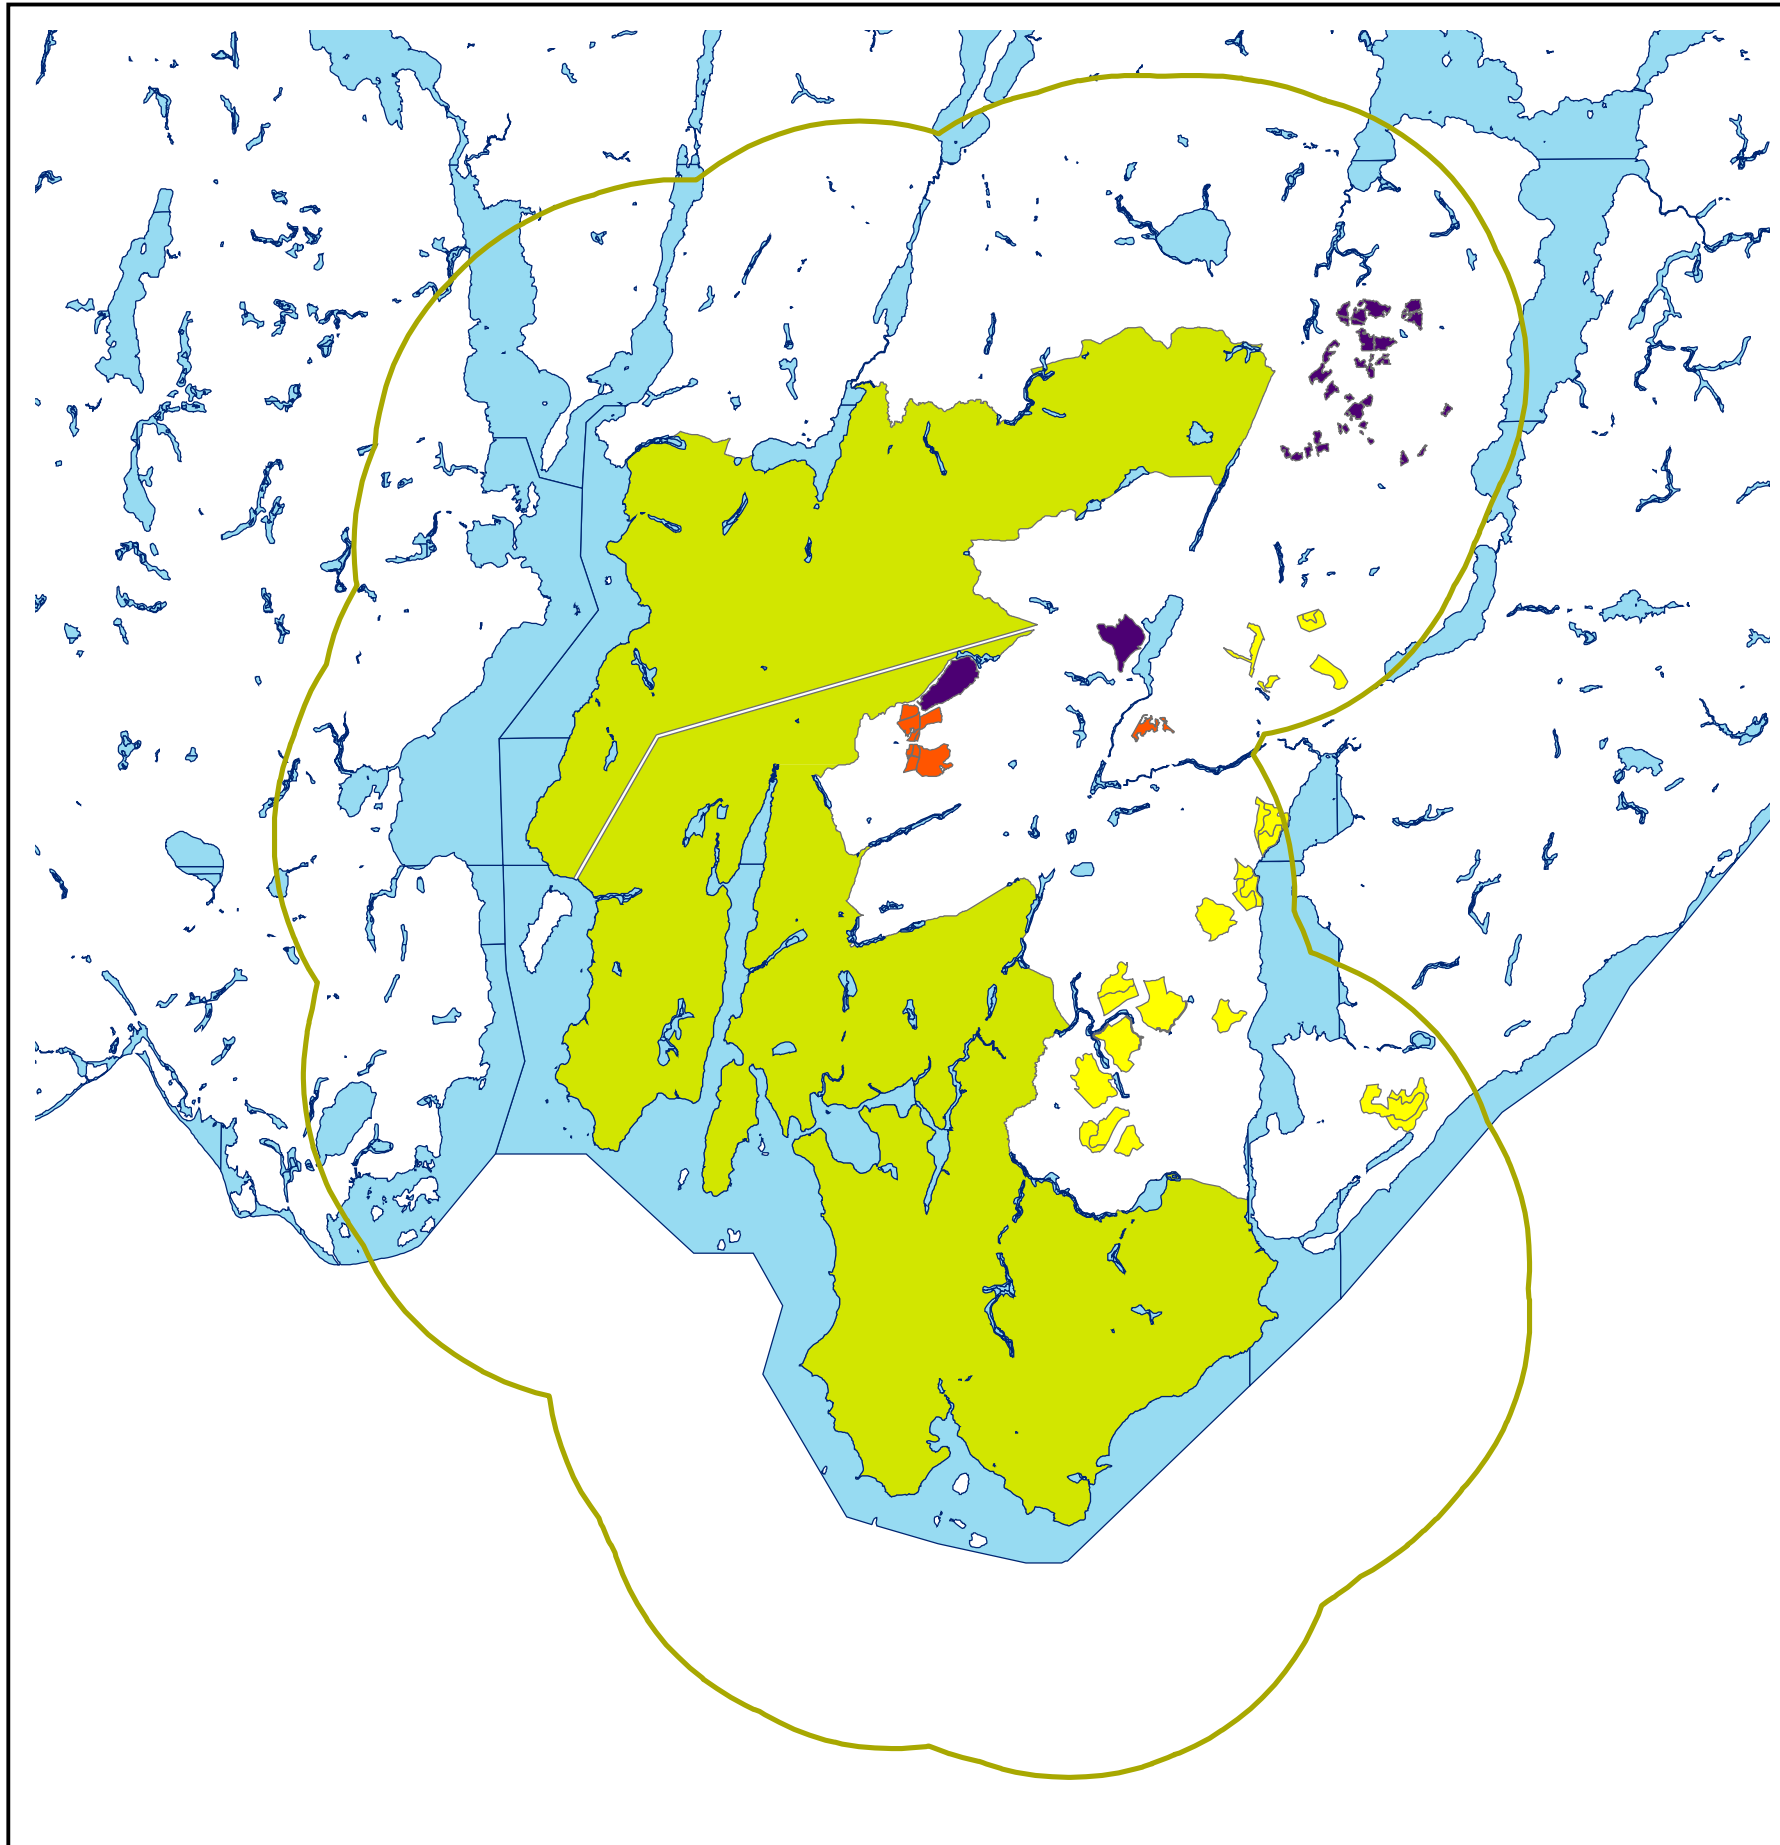

Annexe DEQ-7  
Réserve de biodiversité projetée du lac des Quinze  
Traitements sylvicoles planifiés en 2007-2008

## Légende

### Planification traitements sylvicoles 2007-2008

-  coupes finales
-  éclaircies précommerciales
-  coupes partielles
-  reboisements
-  zone périphérique 5 km
-  lacs
-  réserve de biodiversité projetée

Projection cartographique mtn 1983 zone 10  
Sources base de données géographiques, mrf, 2007

Réalisation :  
Ministère des ressources naturelles et de la faune  
unité de gestion de 82  
Sophie Chouinard technicienne en foresterie et  
Vincent Nadeau ing. f.  
Ville de Rouyn-Noranda le 23 février 2007