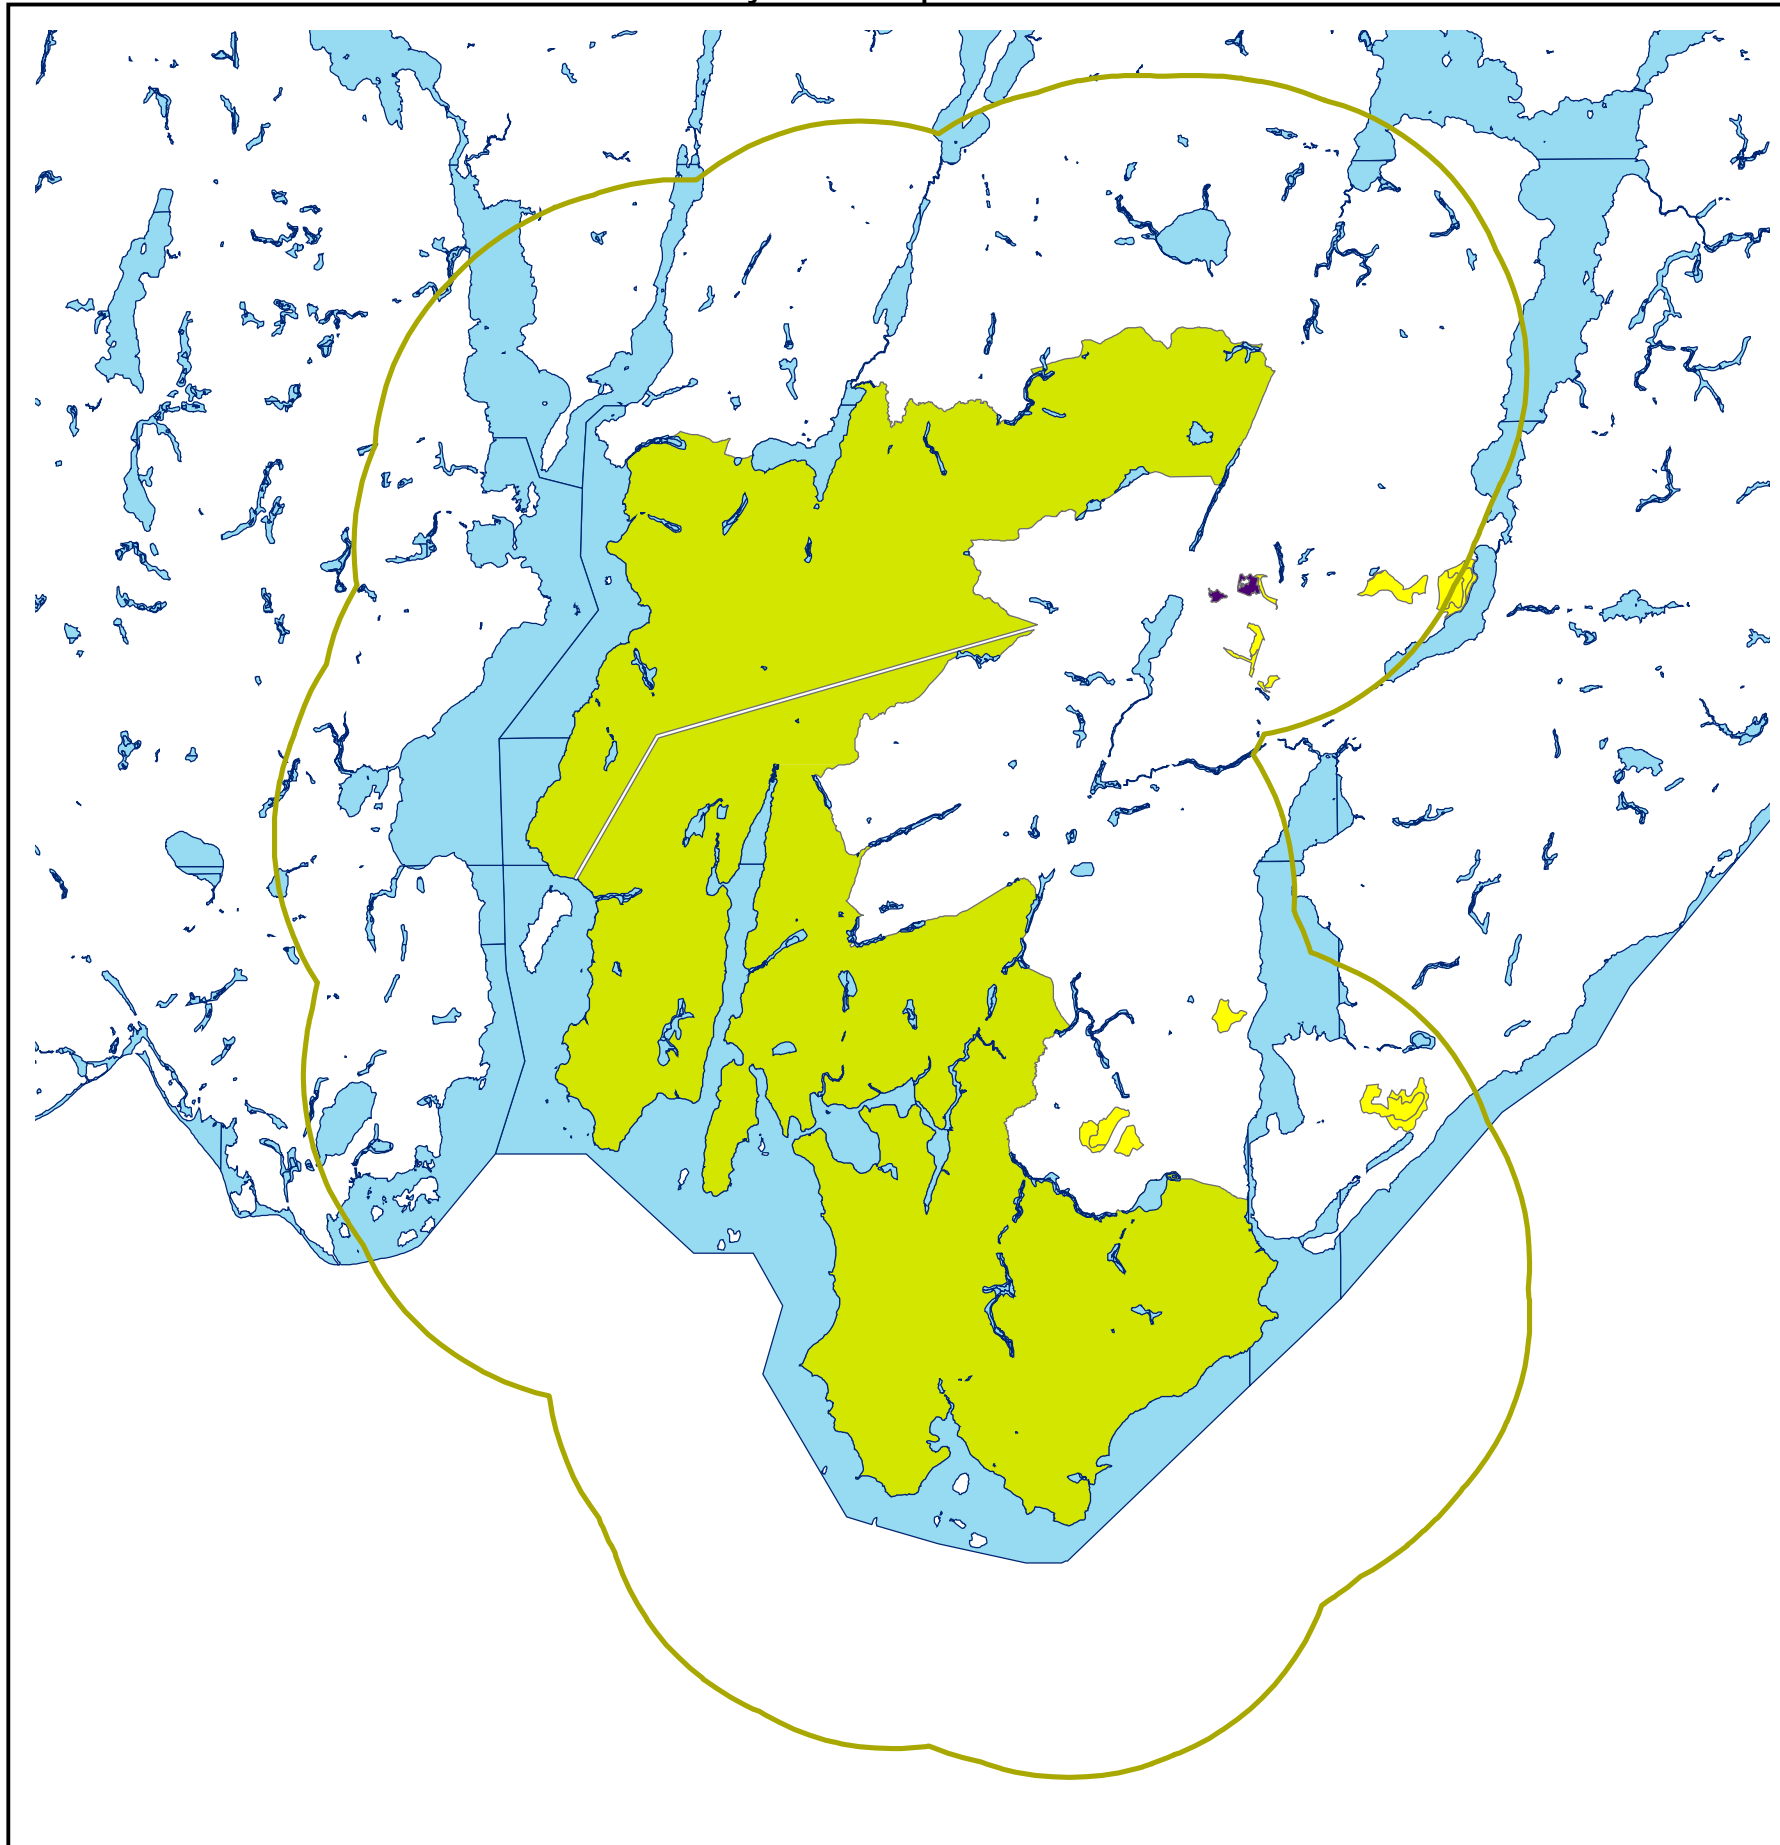

Annexe DEQ-6
Réserve de biodiversité projetée du lac des Quinze
Traitements sylvicoles planifiés en 2006-2007

Légende

Planification traitements sylvicoles 2006-2007

-  coupes finales
-  éclaircies précommerciales
-  coupes partielles
-  zone périphérique 5 km
-  lacs
-  réserve de biodiversité projetée

Projection cartographique mtm 1983 zone 10
Sources base de données géographiques, mrf, 2007

Réalisation :
Ministère des ressources naturelles et de la faune
unité de gestion de 82
Sophie Chouinard technicienne en foresterie et
Vincent Nadeau ing. f.
Ville de Rouyn-Noranda le 23 février 2007

Note : le présent document n'a aucune portée légale.

1:150 000

Ressources naturelles
et Faune

Québec 