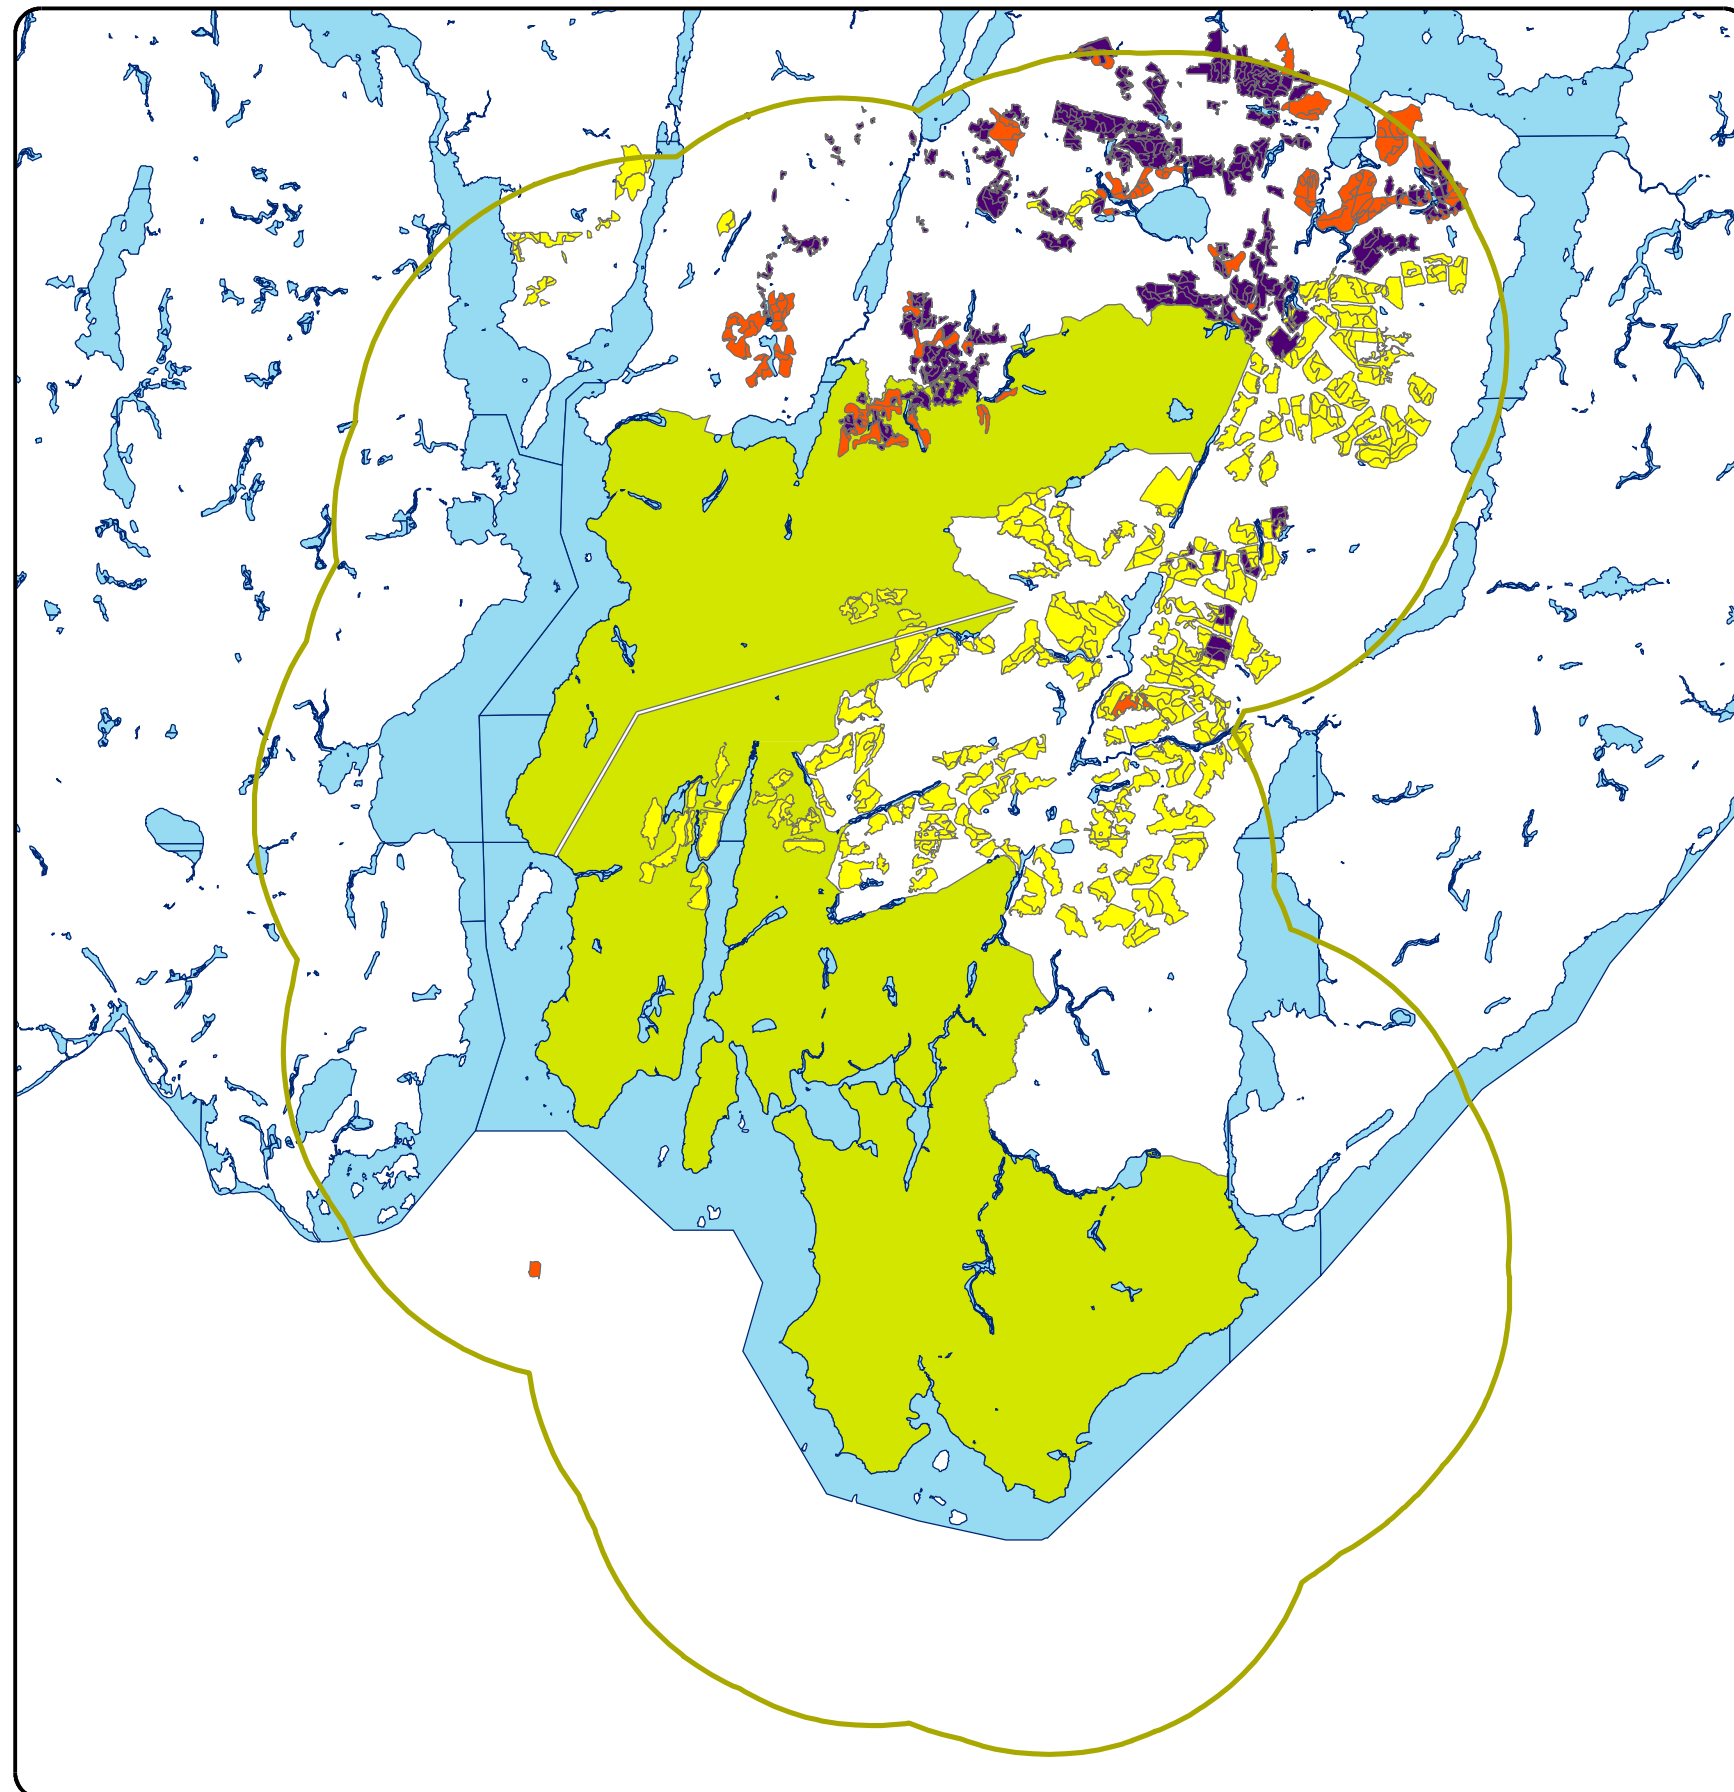

Annexe DEQ-5
Réserve de biodiversité projetée du lac des Quinze
Traitements sylvicoles réalisés de 1986 à 2006

Légende

Traitements sylvicoles de 1986 à 2006

-  coupes finales
-  éclaircies précommerciales
-  reboisements
-  zone périphérique 5 km
-  lacs
-  réserve de biodiversité projetée

Projection cartographique mtm 1983 zone 10
Sources base de données géographiques, mrmf, 2007

Réalisation :
Ministère des ressources naturelles et de la faune
unité de gestion de 82
Sophie Chouinard technicienne en foresterie et
Vincent Nadeau ing. f.
Ville de Rouyn-Noranda le 23 février 2007