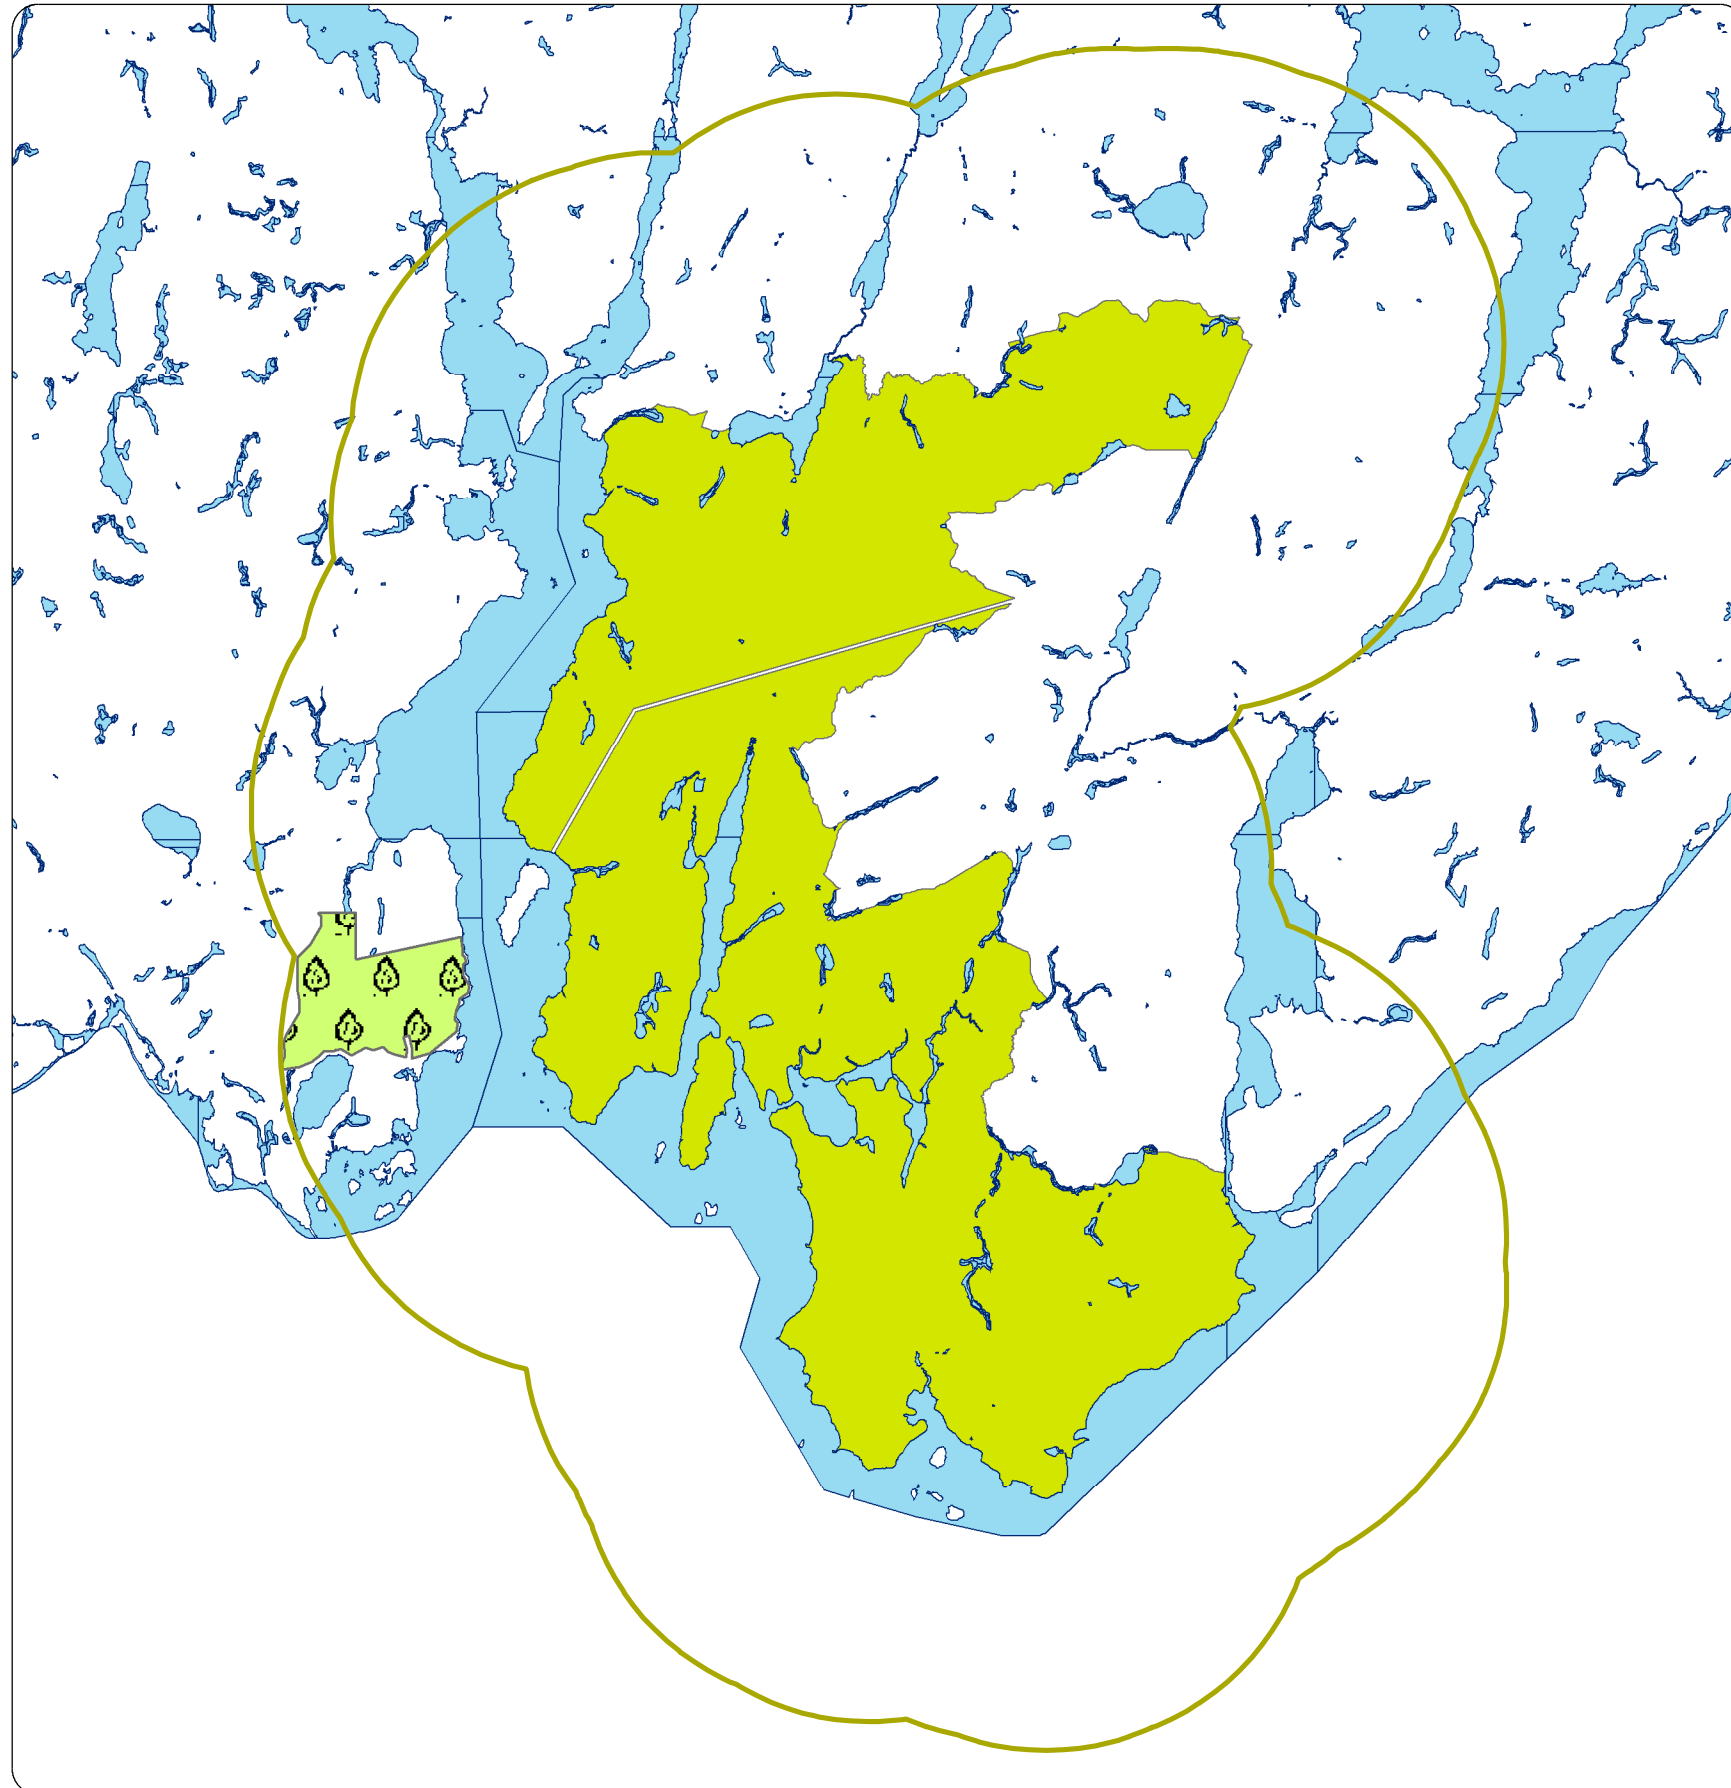

Annexe DEQ-4
Réserve de biodiversité projetée du lac des Quinze
Localisation des secteurs de bois de chauffage

Légende

-  secteur de bois de chauffage du lac Pigeon
-  zone périphérique 5 km
-  lacs
-  réserve de biodiversité projetée

Projection cartographique mtm 1983 zone 10
Sources base de données géographiques, mrmf, 2007

Réalisation :
Ministère des ressources naturelles et de la faune
unité de gestion de 82
Sophie Chouinard technicienne en foresterie et
Vincent Nadeau ing. f.
Ville de Rouyn-Noranda le 23 février 2007

Note : le présent document n'a aucune portée légale.

1:150 000