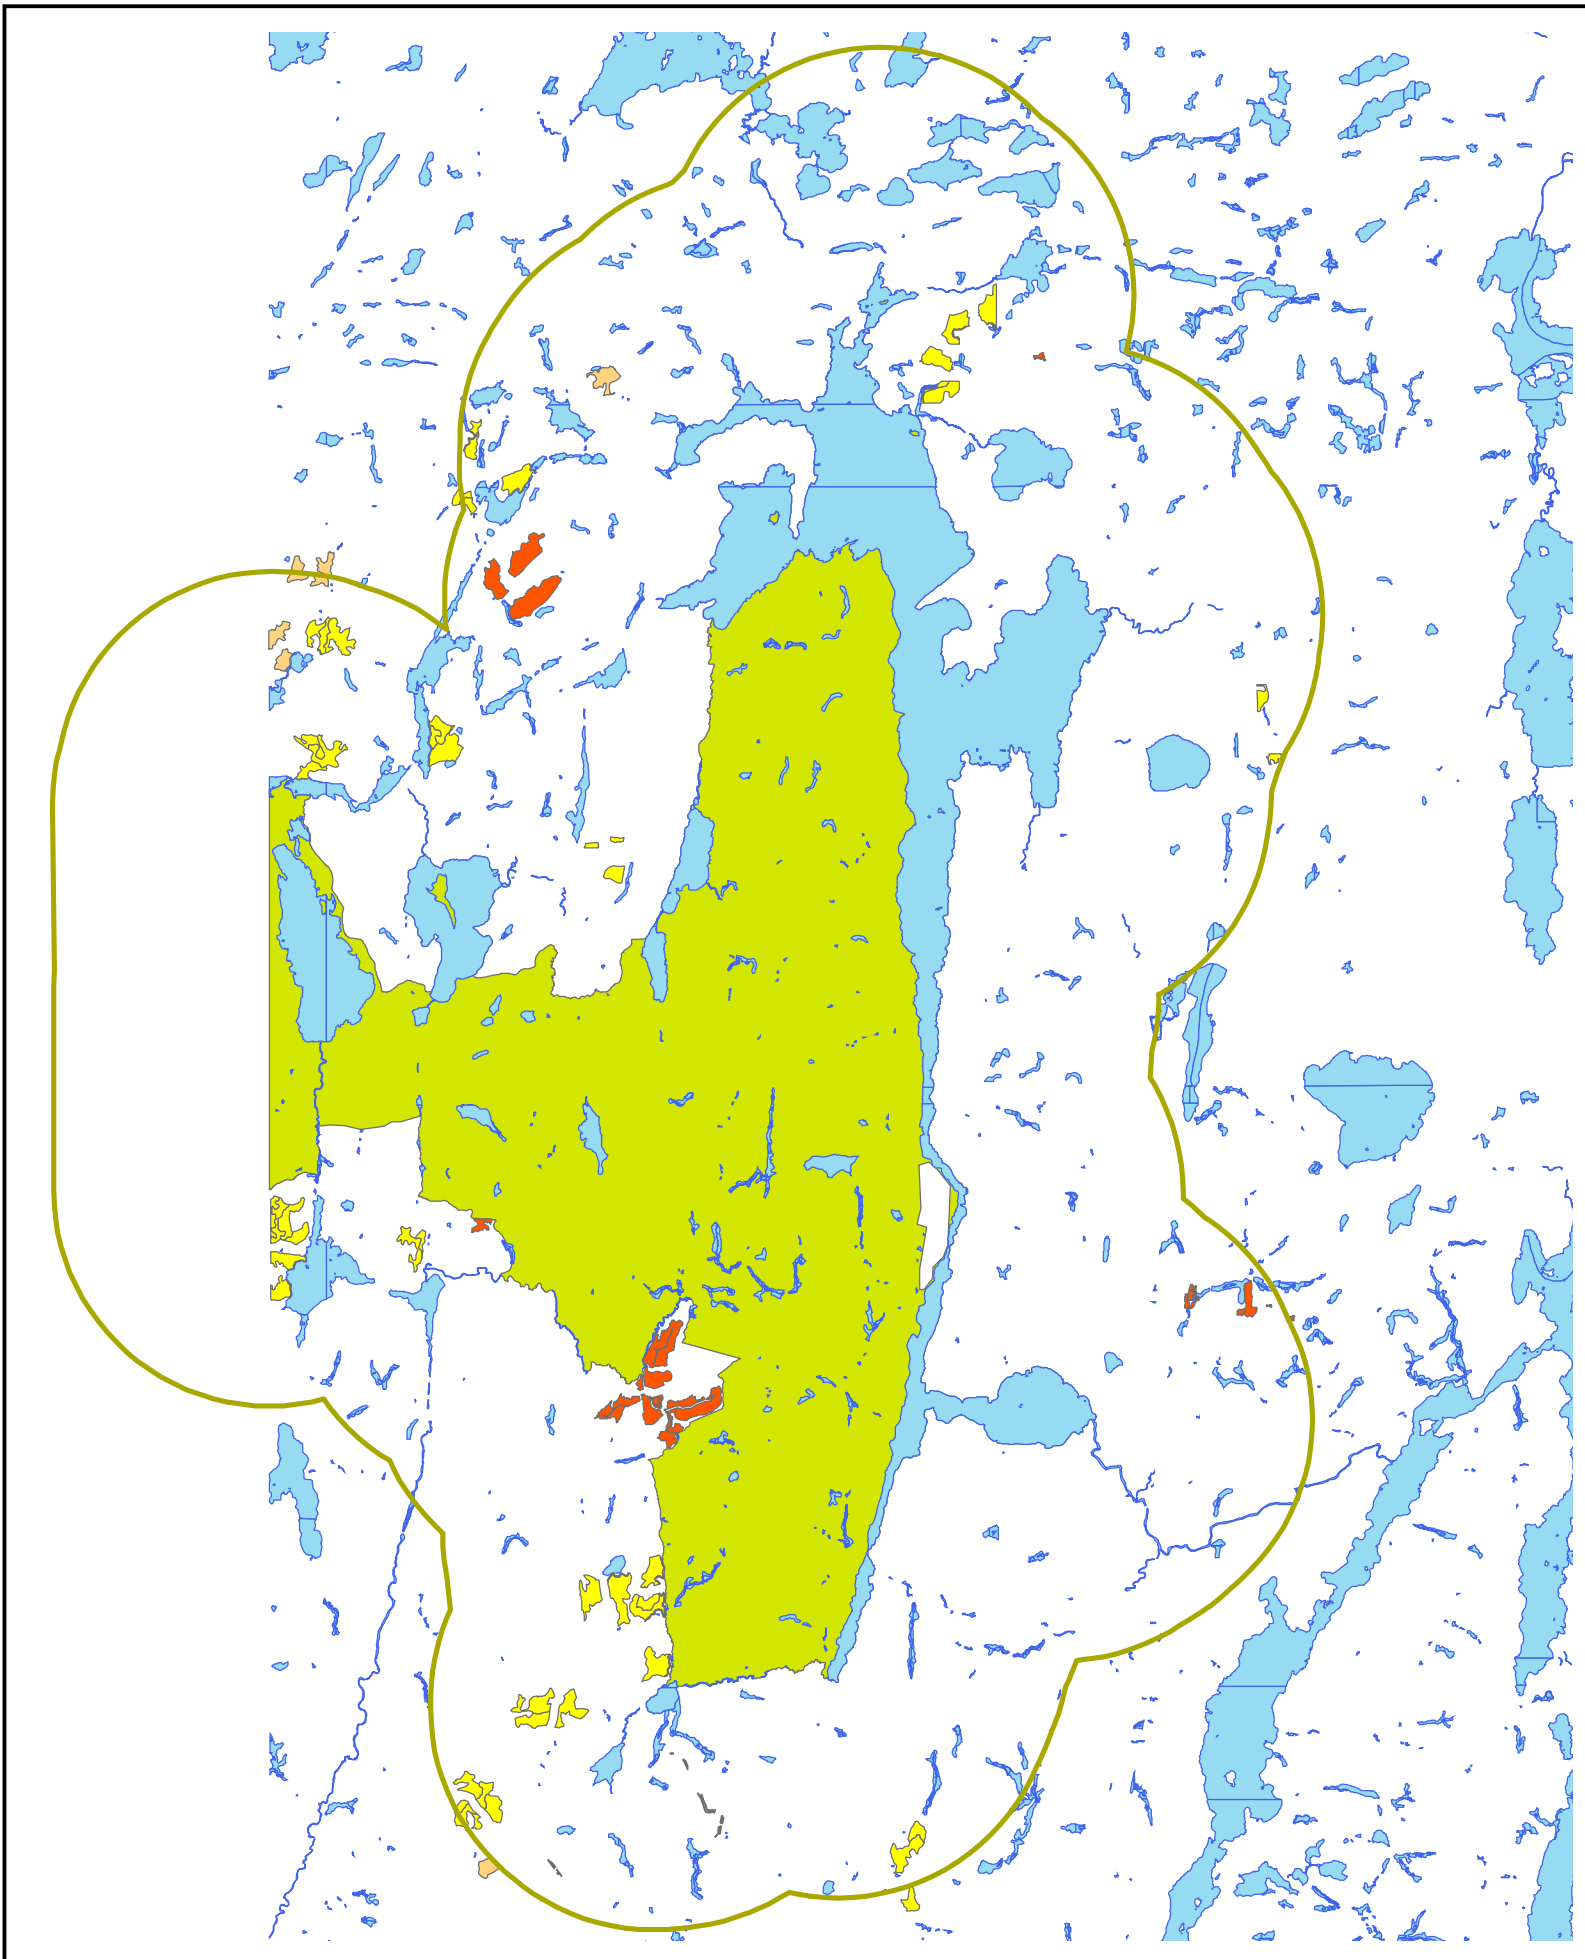

Annexe OPA-7
Réserve de biodiversité projetée du lac Opasatica
Traitements sylvicoles planifiés en 2007-2008

Légende

Planification traitements sylvicoles 2007-2008

-  reboisements
-  coupes finales
-  coupes partielles
-  zone périphérique 5 km
-  lacs
-  réserve de biodiversité projetée

Projection cartographique mtm 1983 zone 10
Sources base de données géographiques, mrrnf, 2007

Réalisation :
Ministère des ressources naturelles et de la faune
unité de gestion de 82
Sophie Chouinard technicienne en foresterie et
Vincent Nadeau ing. f.
Ville de Rouyn-Noranda le 23 février 2007

Note : le présent document n'a aucune portée légale.

1:175 000