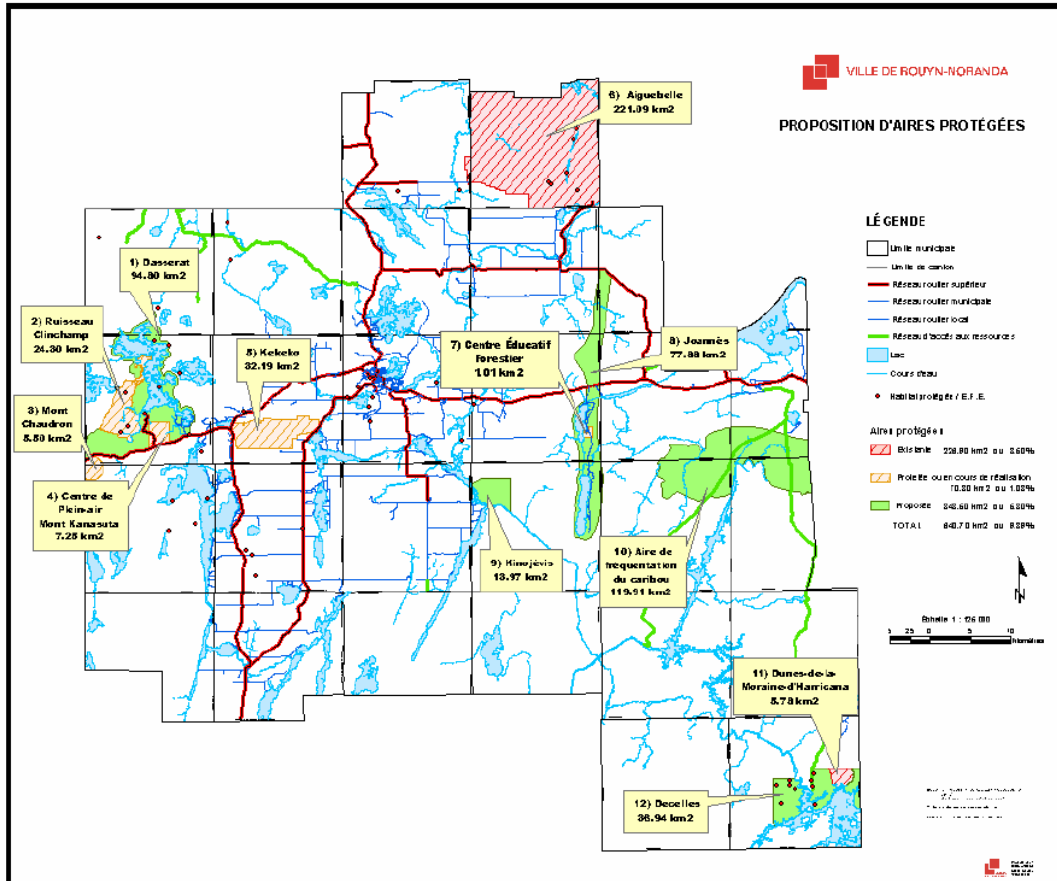

Annexe 2 Proposition préliminaire

Adoptée le 22 juillet 2002

Annexe 4

Intérêt écologique

Recherche de territoire d'intérêt pour la conservation, MRC de Rouyn-Noranda, 2001

Annexe 5
 Proposition d'aires protégées
 Pour adoption par le Conseil municipal