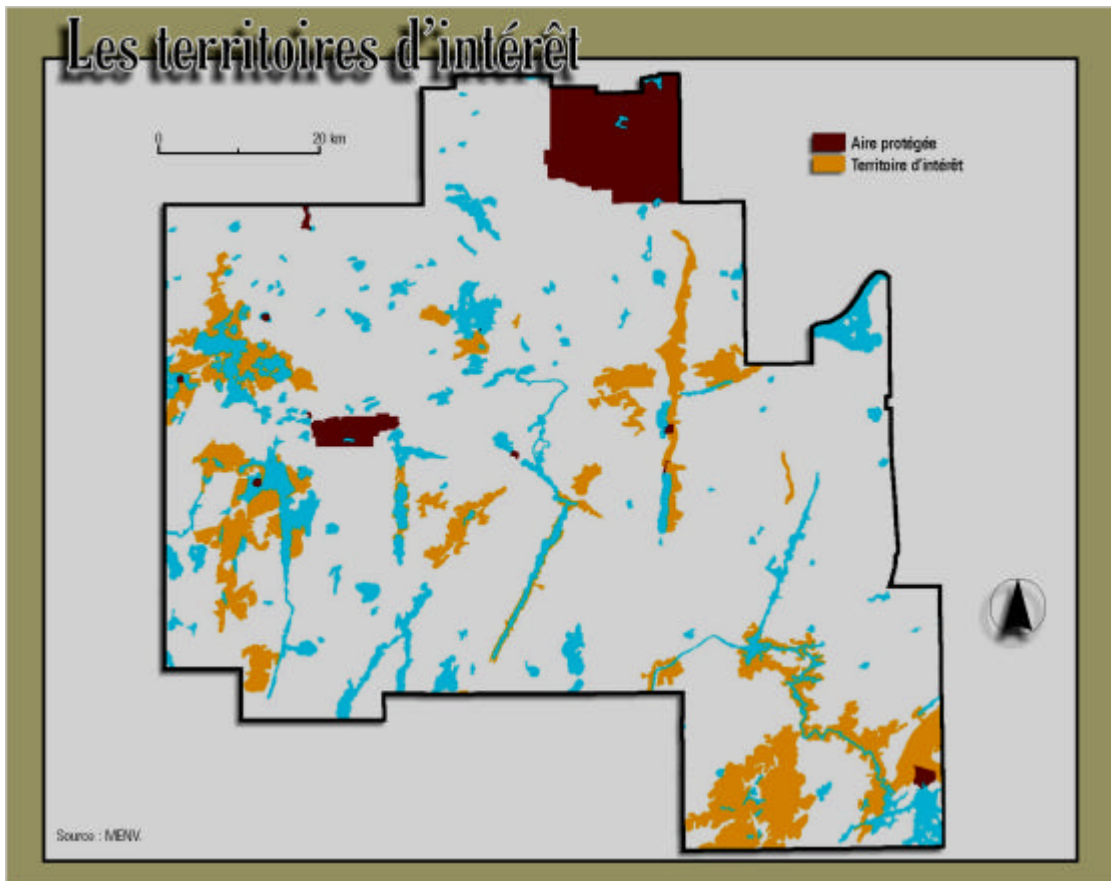

Annexe 2 Proposition préliminaire

Adoptée le 22 juillet 2002

Annexe 4

Intérêt écologique

Recherche de territoire d'intérêt pour la conservation, MRC de Rouyn-Noranda, 2001

Annexe 5
 Proposition d'aires protégées
 Pour adoption par le Conseil municipal