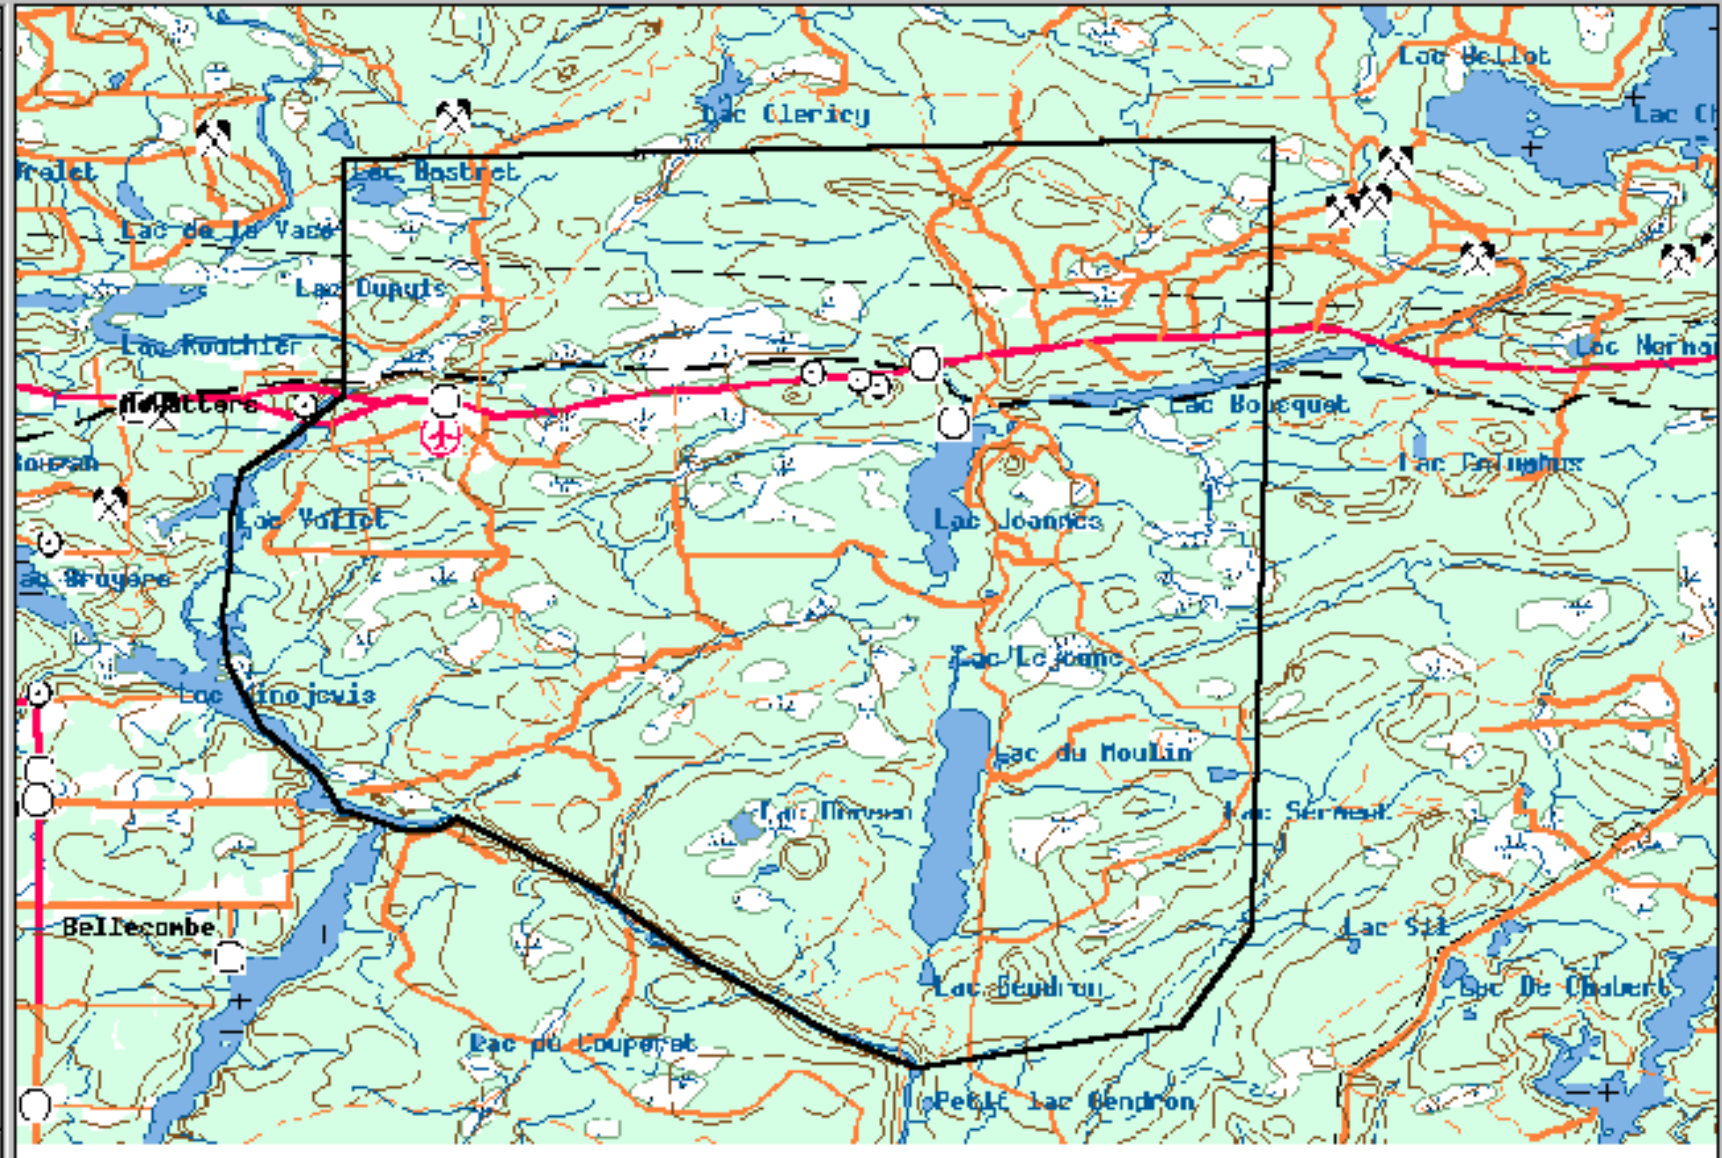

Bonjour Mme Poliquin

Voici, en pièces jointes, les cartes délimitants les propositions d'aires protégées Vaudray-Joannes et Sabourin par l'ABAT et le REVE.

Pour Vaudray-Joannes la limite Est : le chemin Norbor
 la limite Ouest-sud : la rivière Kinojevis
 la limite Nord : 3 Km au nord de la route 117

Pour Sabourin: Les limites sont celles identifiées en 1984 par le MLCP.

Espérant le tout à votre satisfaction.

Henri Jacob

Scale 1: 2,452.88
234.74

032 d.tif

Segment Length: 73.60 Perimeter: 1,604.40 Area: 164,309.37 sq