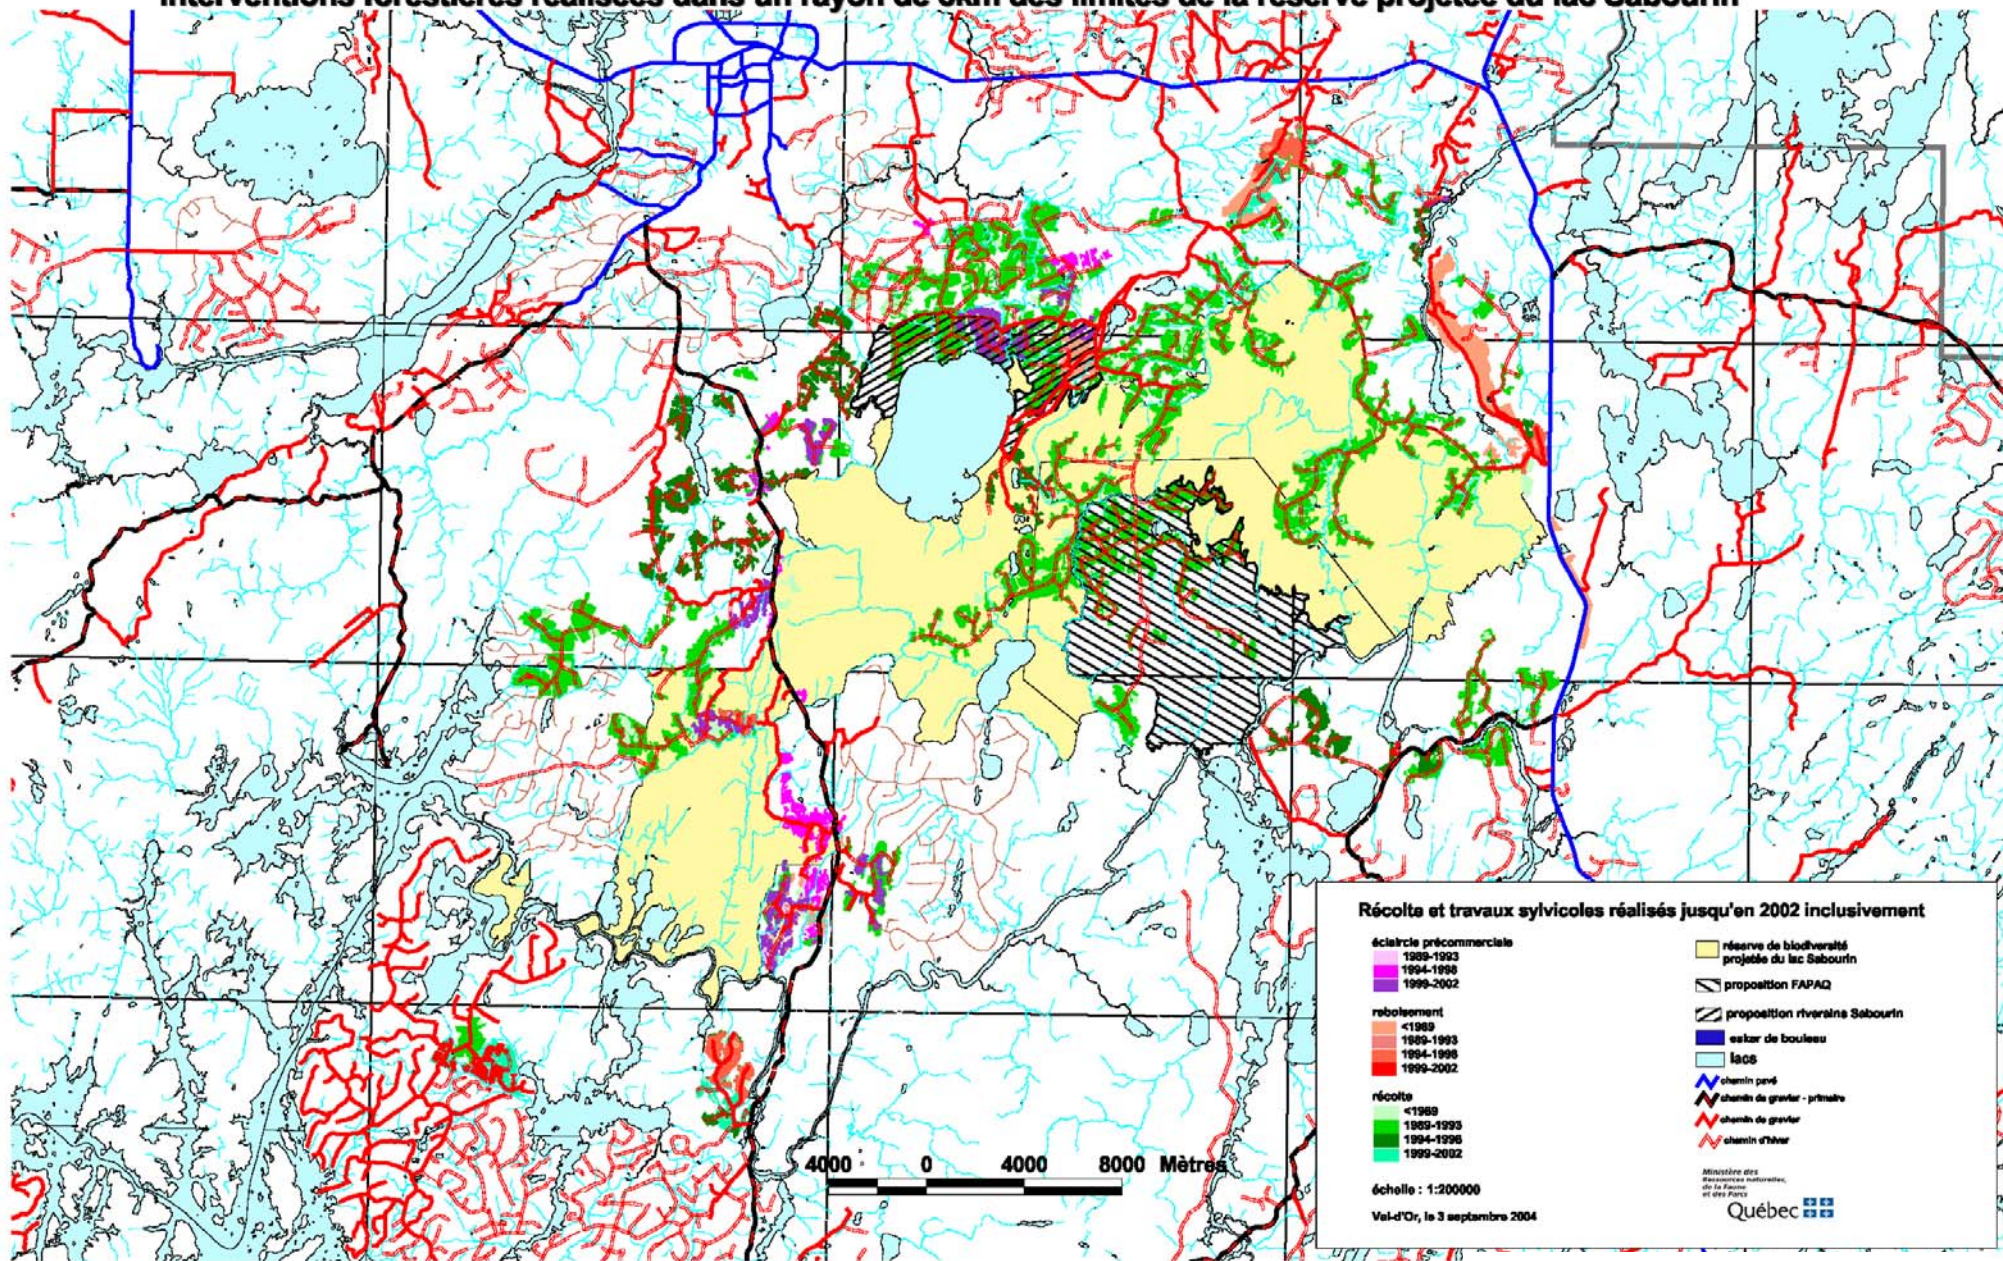

Interventions forestières réalisées dans un rayon de 5km des limites de la réserve projetée du lac Sabourin

202

DB24

Projets de réserves de biodiversité des lacs Vaudray et Joannès et du lac Sabourin

Abitibi / Baie James

6212-01-203