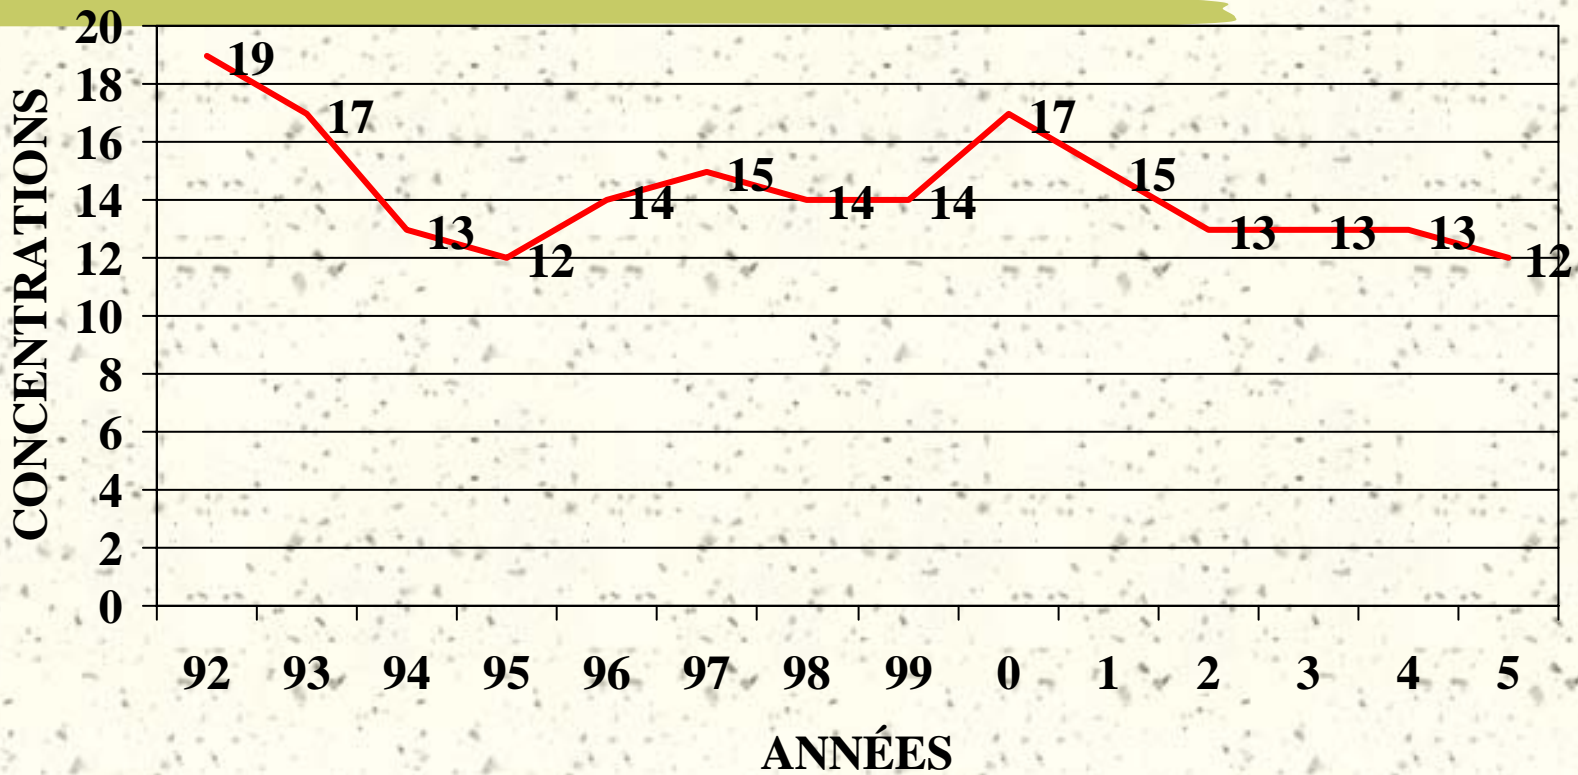

QUALITÉ DE L'AIR AMBIANT

Est de Montréal

EST DE MONTRÉAL

polluant	unité	norme	1998	1999	2000	2001	2002	2003	2004	2005
SO ₂	µg/m ³	52	18,7	19,6	15,8	15,7	15,0	17,6	17,6	19,2
CO	mg/m ³		0,4	0,41	0,46	0,3	0,41	0,40	0,41	0,36
NO	µg/m ³		13,7	13,8	17,3	14,9	12,7	13,2	13,0	11,8
NO ₂	µg/m ³	100	27,3	25,3	28,1	27,3	27,2	29,5	30,4	30,8
O ₃	µg/m ³	30	42,2	44,7	38,2	43,3	43,9	42,9	40,6	41,3
H ₂ S	µg/m ³		1,12	1,43	1,39	1,54	0,66	0,43	0,34	0,39
P.M. 10	µg/m ³		28	23	21	26	25	25	20	23
P.M. 2,5	µg/m ³		---	---	---	---	---	---	8,9	9,9
COV totaux	µg/m ³		157	157	141	132	112	128	110	N.D.
BENZ.	µg/m ³		10,2	5,26	4,03	3,84	3,00	5,49	7,81	3,9*

*jusqu'au 25 sept. 2005

EST DE MONTRÉAL

SO₂ (ug/m³)

SO₂- 2004 COMPARAISON

- # Est de Montréal: 17,6
- # Jardin botanique: 15,7
- # Centre ville: 10,6

EST DE MONTRÉAL CO (mg/m³)

CO - 2004

COMPARAISON

- # Est de Montréal: 0,41
- # Centre ville: 0,45
- # Duncan-Décarie: 0,52

EST DE MONTRÉAL

NO ($\mu\text{g}/\text{m}^3$)

NO - 2004

COMPARAISON

- # Est de Montréal: 13,0
- # Jardin botanique: 9,5
- # Centre ville: 36,2
- # Duncan-Décarie: 41,2