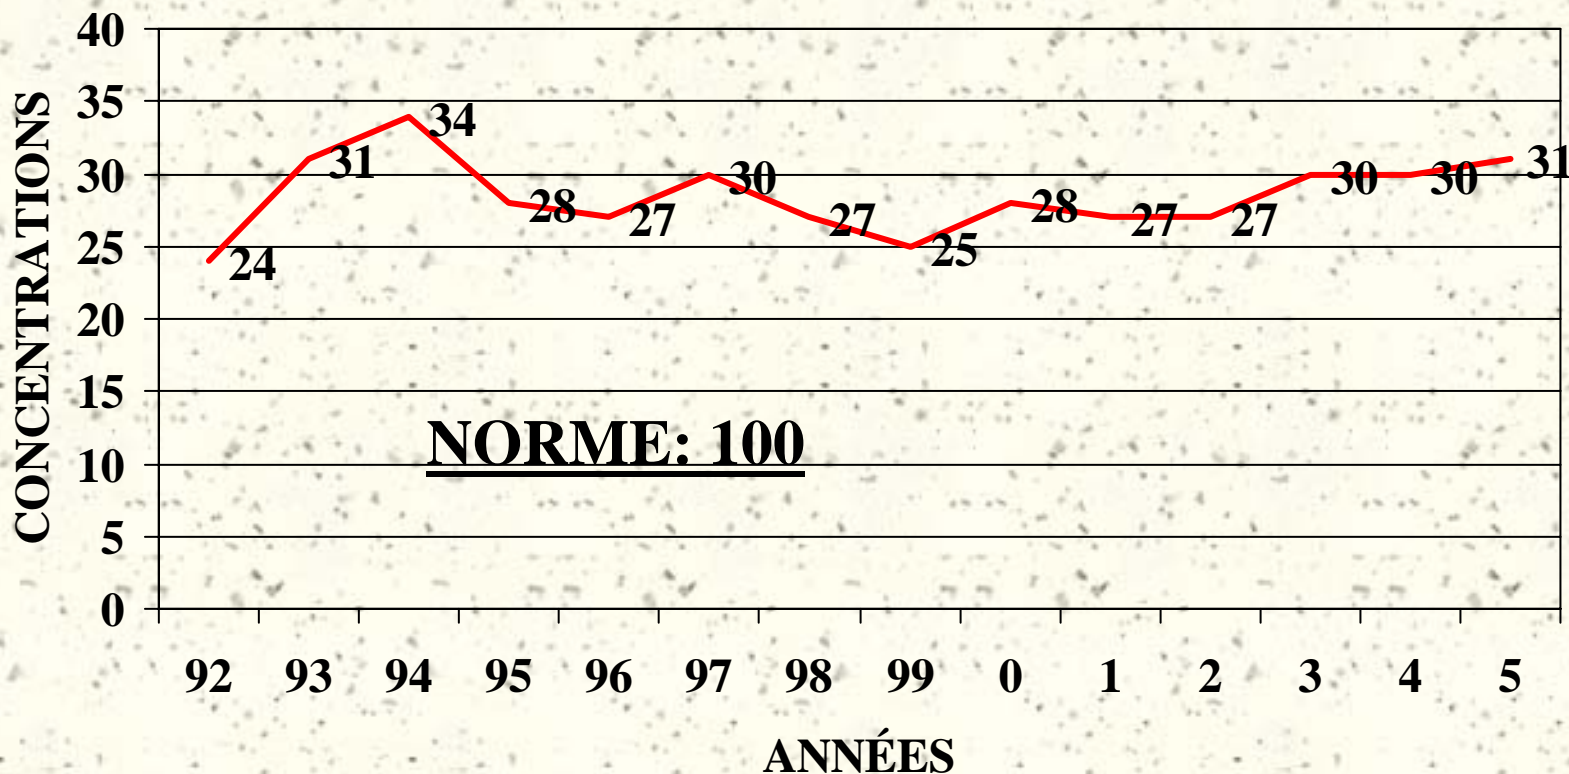

QUALITÉ DE L'AIR AMBIANT

Est de Montréal

EST DE MONTRÉAL

polluant	unité	norme	1998	1999	2000	2001	2002	2003	2004	2005
SO ₂	µg/m ³	52	18,7	19,6	15,8	15,7	15,0	17,6	17,6	19,2
CO	mg/m ³		0,4	0,41	0,46	0,3	0,41	0,40	0,41	0,36
NO	µg/m ³		13,7	13,8	17,3	14,9	12,7	13,2	13,0	11,8
NO ₂	µg/m ³	100	27,3	25,3	28,1	27,3	27,2	29,5	30,4	30,8
O ₃	µg/m ³	30	42,2	44,7	38,2	43,3	43,9	42,9	40,6	41,3
H ₂ S	µg/m ³		1,12	1,43	1,39	1,54	0,66	0,43	0,34	0,39
P.M. 10	µg/m ³		28	23	21	26	25	25	20	23
P.M. 2,5	µg/m ³		---	---	---	---	---	---	8,9	9,9
COV totaux	µg/m ³		157	157	141	132	112	128	110	N.D.
BENZ.	µg/m ³		10,2	5,26	4,03	3,84	3,00	5,49	7,81	3,9*

*jusqu'au 25 sept. 2005

EST DE MONTRÉAL

SO₂ (ug/m³)

SO₂- 2004 COMPARAISON

- # Est de Montréal: 17,6
- # Jardin botanique: 15,7
- # Centre ville: 10,6

EST DE MONTRÉAL CO (mg/m³)

CO - 2004

COMPARAISON

- # Est de Montréal: 0,41
- # Centre ville: 0,45
- # Duncan-Décarie: 0,52

EST DE MONTRÉAL

NO ($\mu\text{g}/\text{m}^3$)

NO - 2004

COMPARAISON

- # Est de Montréal: 13,0
- # Jardin botanique: 9,5
- # Centre ville: 36,2
- # Duncan-Décarie: 41,2

EST DE MONTRÉAL

NO₂ (ug/m³)

NO₂ - 2004

COMPARAISON

- # Est de Montréal: 30,4
- # Jardin botanique: 35,5
- # Centre ville: 46,8
- # Duncan-Décarie: 42,6

EST DE MONTRÉAL

O_3 ($\mu\text{g}/\text{m}^3$)

O₃ - 2004