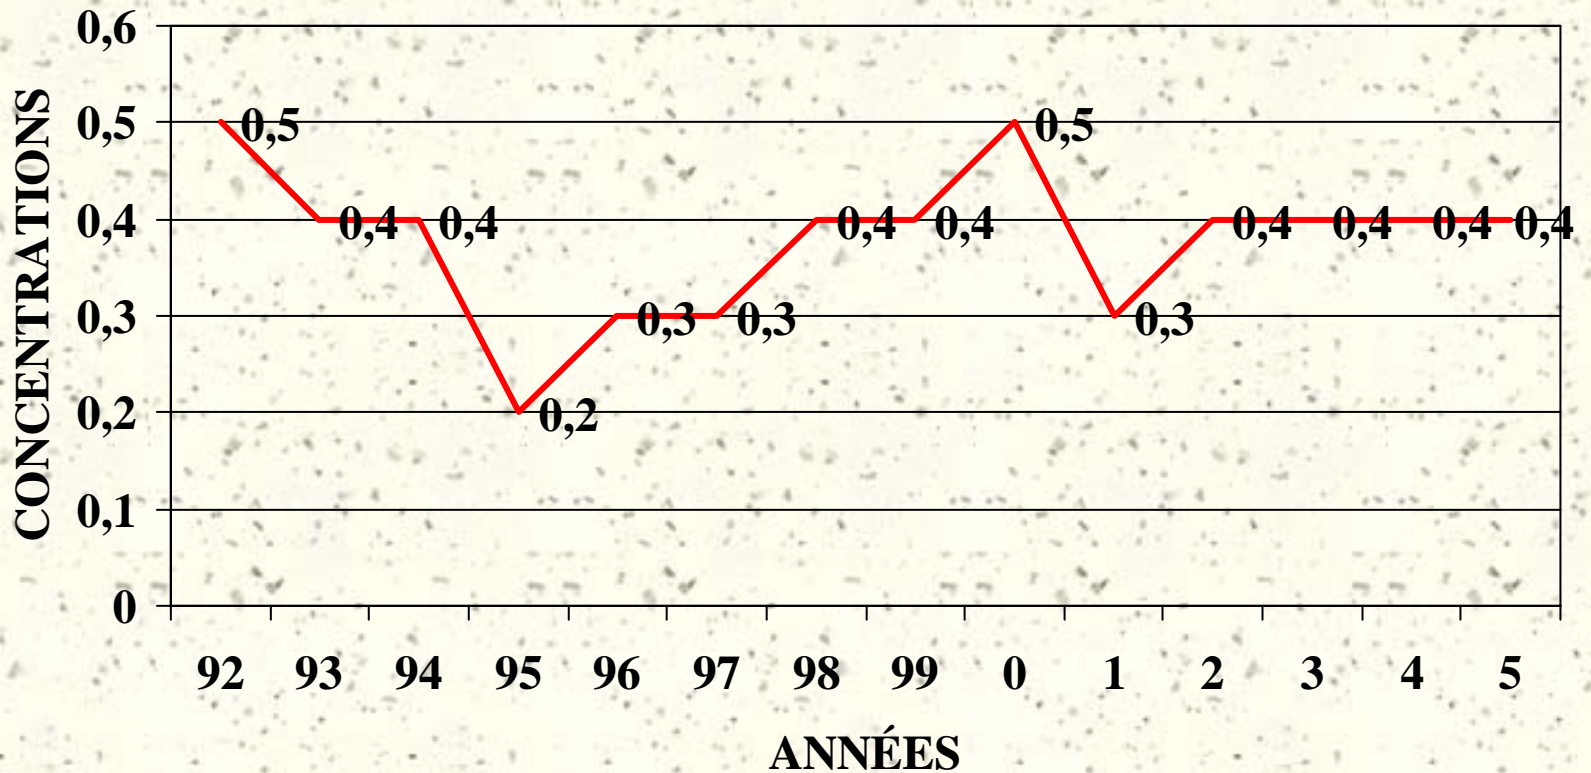

QUALITÉ DE L'AIR AMBIANT

Est de Montréal

EST DE MONTRÉAL

polluant	unité	norme	1998	1999	2000	2001	2002	2003	2004	2005
SO ₂	µg/m ³	52	18,7	19,6	15,8	15,7	15,0	17,6	17,6	19,2
CO	mg/m ³		0,4	0,41	0,46	0,3	0,41	0,40	0,41	0,36
NO	µg/m ³		13,7	13,8	17,3	14,9	12,7	13,2	13,0	11,8
NO ₂	µg/m ³	100	27,3	25,3	28,1	27,3	27,2	29,5	30,4	30,8
O ₃	µg/m ³	30	42,2	44,7	38,2	43,3	43,9	42,9	40,6	41,3
H ₂ S	µg/m ³		1,12	1,43	1,39	1,54	0,66	0,43	0,34	0,39
P.M. 10	µg/m ³		28	23	21	26	25	25	20	23
P.M. 2,5	µg/m ³		---	---	---	---	---	---	8,9	9,9
COV totaux	µg/m ³		157	157	141	132	112	128	110	N.D.
BENZ.	µg/m ³		10,2	5,26	4,03	3,84	3,00	5,49	7,81	3,9*

*jusqu'au 25 sept. 2005

EST DE MONTRÉAL

SO₂ (ug/m³)

SO₂- 2004 COMPARAISON

- # Est de Montréal: 17,6
- # Jardin botanique: 15,7
- # Centre ville: 10,6

EST DE MONTRÉAL CO (mg/m³)

CO - 2004

COMPARAISON

- # Est de Montréal: 0,41
- # Centre ville: 0,45
- # Duncan-Décarie: 0,52

EST DE MONTRÉAL

NO ($\mu\text{g}/\text{m}^3$)

NO - 2004

COMPARAISON

- # Est de Montréal: 13,0
- # Jardin botanique: 9,5
- # Centre ville: 36,2
- # Duncan-Décarie: 41,2