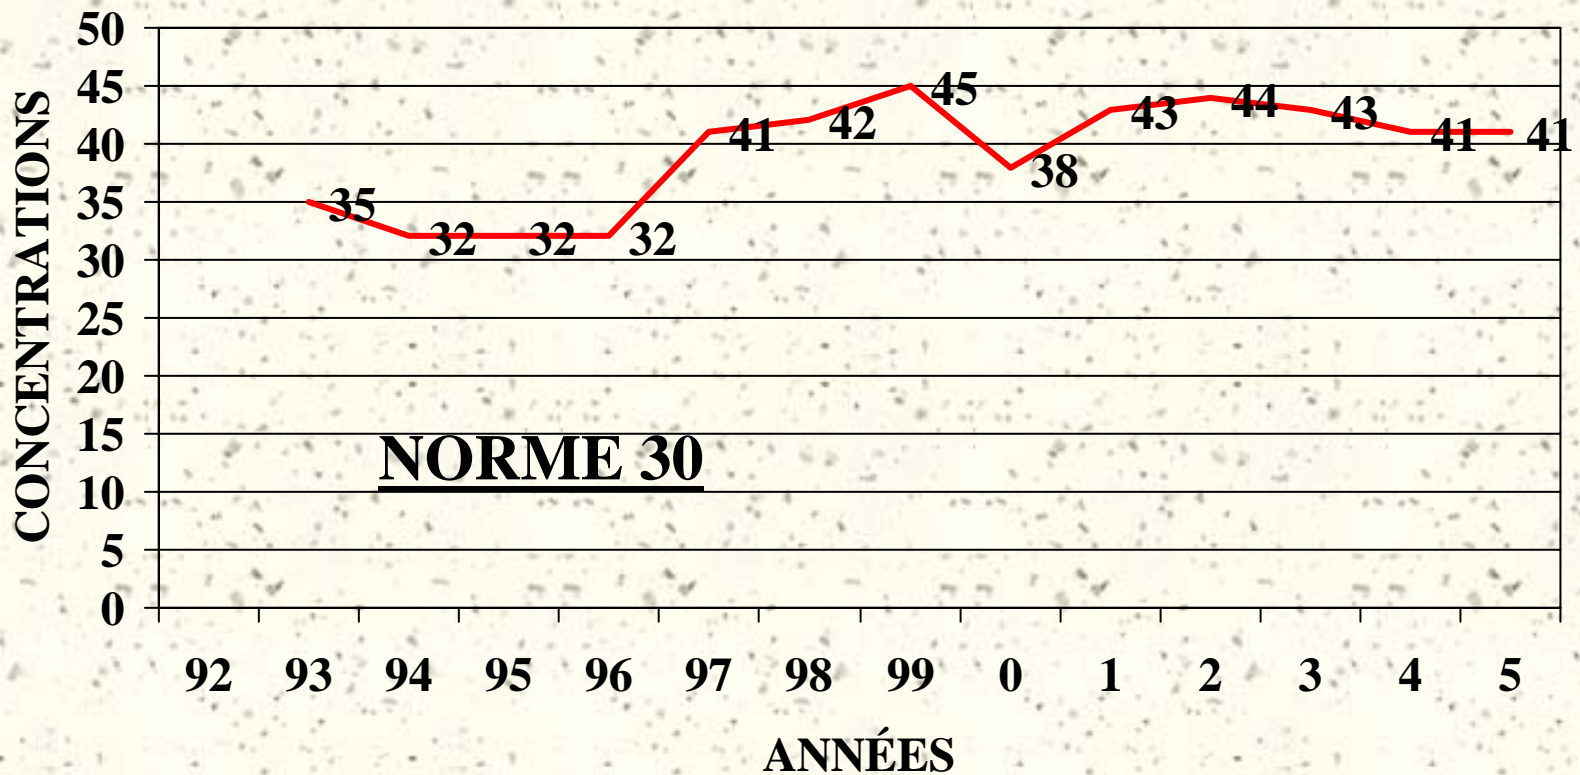

- # Est de Montréal: 0,41
- # Centre ville: 0,45
- # Duncan-Décarie: 0,52

EST DE MONTRÉAL

NO ($\mu\text{g}/\text{m}^3$)

NO - 2004

COMPARAISON

- # Est de Montréal: 13,0
- # Jardin botanique: 9,5
- # Centre ville: 36,2
- # Duncan-Décarie: 41,2

EST DE MONTRÉAL

NO₂ (ug/m³)

NO₂ - 2004

COMPARAISON

- # Est de Montréal: 30,4
- # Jardin botanique: 35,5
- # Centre ville: 46,8
- # Duncan-Décarie: 42,6

EST DE MONTRÉAL

O_3 ($\mu\text{g}/\text{m}^3$)

O₃ - 2004

COMPARAISON

- # Est de Montréal: 40
- # Jardin botanique: 35
- # Centre ville: 24
- # Ouest île: 33

EST DE MONTRÉAL

H₂S (ug/m³)

EST DE MONTRÉAL

PM-10 ($\mu\text{g}/\text{m}^3$)

PM-10 - 2004

COMPARAISON