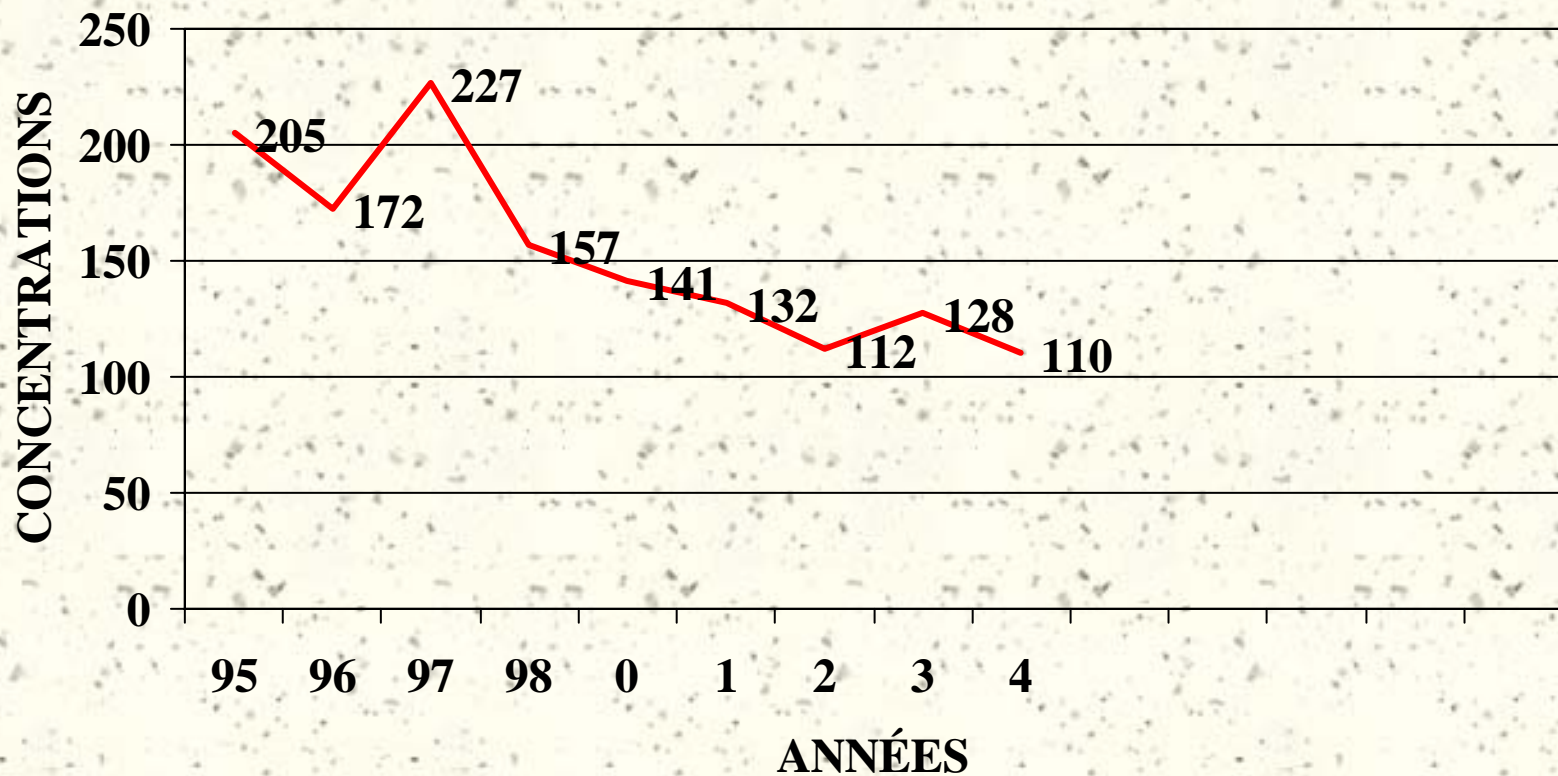

EST DE MONTRÉAL

COV ($\mu\text{g}/\text{m}^3$)

COV - 2004

COMPARAISON

# Est de Montréal:	110
# Rivière-des-Prairies:	65
# Centre ville:	90