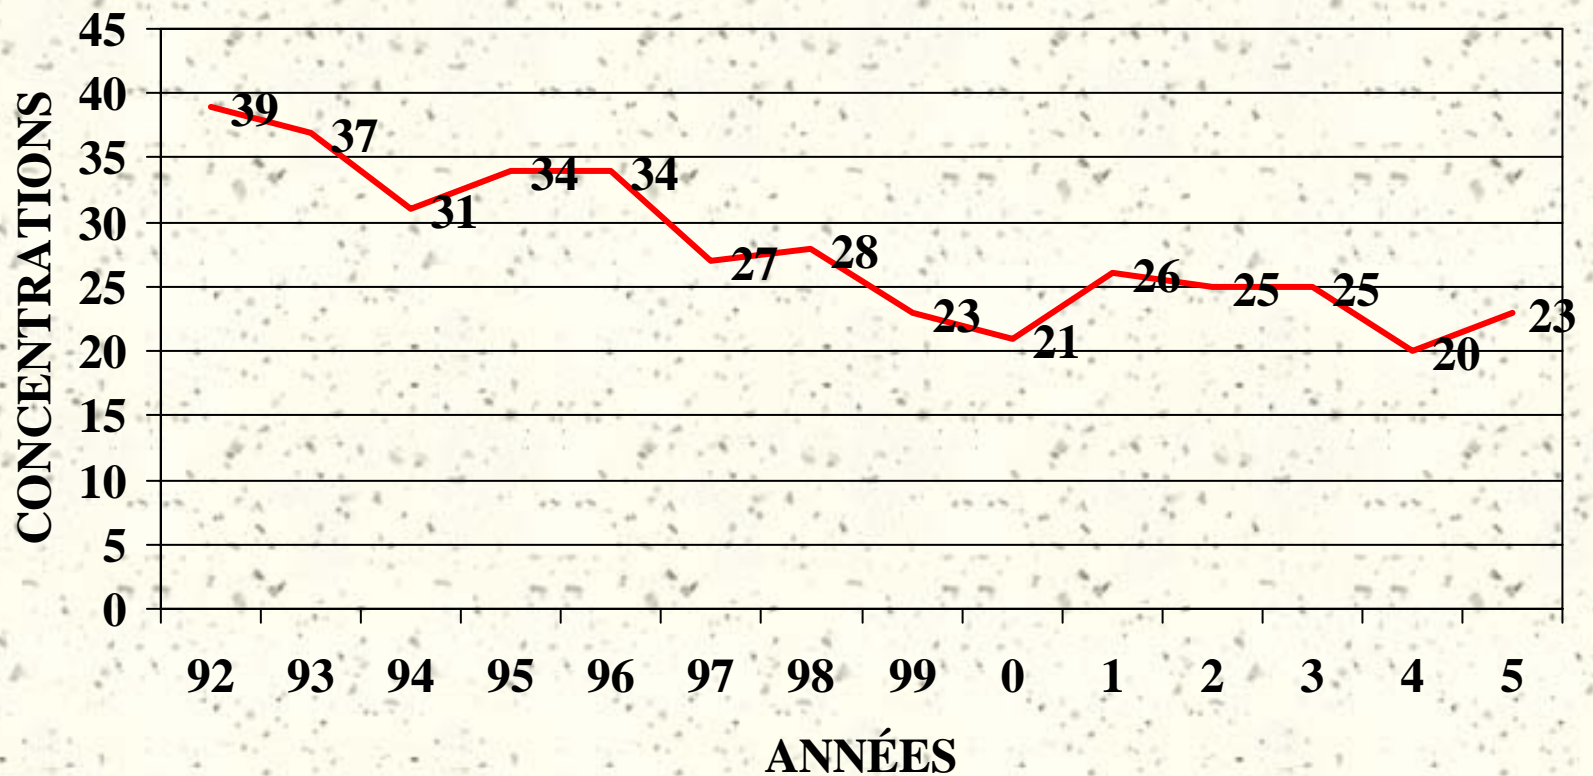

QUALITÉ DE L'AIR AMBIANT

Est de Montréal

EST DE MONTRÉAL

polluant	unité	norme	1998	1999	2000	2001	2002	2003	2004	2005
SO ₂	µg/m ³	52	18,7	19,6	15,8	15,7	15,0	17,6	17,6	19,2
CO	mg/m ³		0,4	0,41	0,46	0,3	0,41	0,40	0,41	0,36
NO	µg/m ³		13,7	13,8	17,3	14,9	12,7	13,2	13,0	11,8
NO ₂	µg/m ³	100	27,3	25,3	28,1	27,3	27,2	29,5	30,4	30,8
O ₃	µg/m ³	30	42,2	44,7	38,2	43,3	43,9	42,9	40,6	41,3
H ₂ S	µg/m ³		1,12	1,43	1,39	1,54	0,66	0,43	0,34	0,39
P.M. 10	µg/m ³		28	23	21	26	25	25	20	23
P.M. 2,5	µg/m ³		---	---	---	---	---	---	8,9	9,9
COV totaux	µg/m ³		157	157	141	132	112	128	110	N.D.
BENZ.	µg/m ³		10,2	5,26	4,03	3,84	3,00	5,49	7,81	3,9*

COMPARAISON

- # Est de Montréal: 40
- # Jardin botanique: 35
- # Centre ville: 24
- # Ouest île: 33

EST DE MONTRÉAL

H₂S (ug/m³)

EST DE MONTRÉAL

PM-10 ($\mu\text{g}/\text{m}^3$)

PM-10 - 2004

COMPARAISON