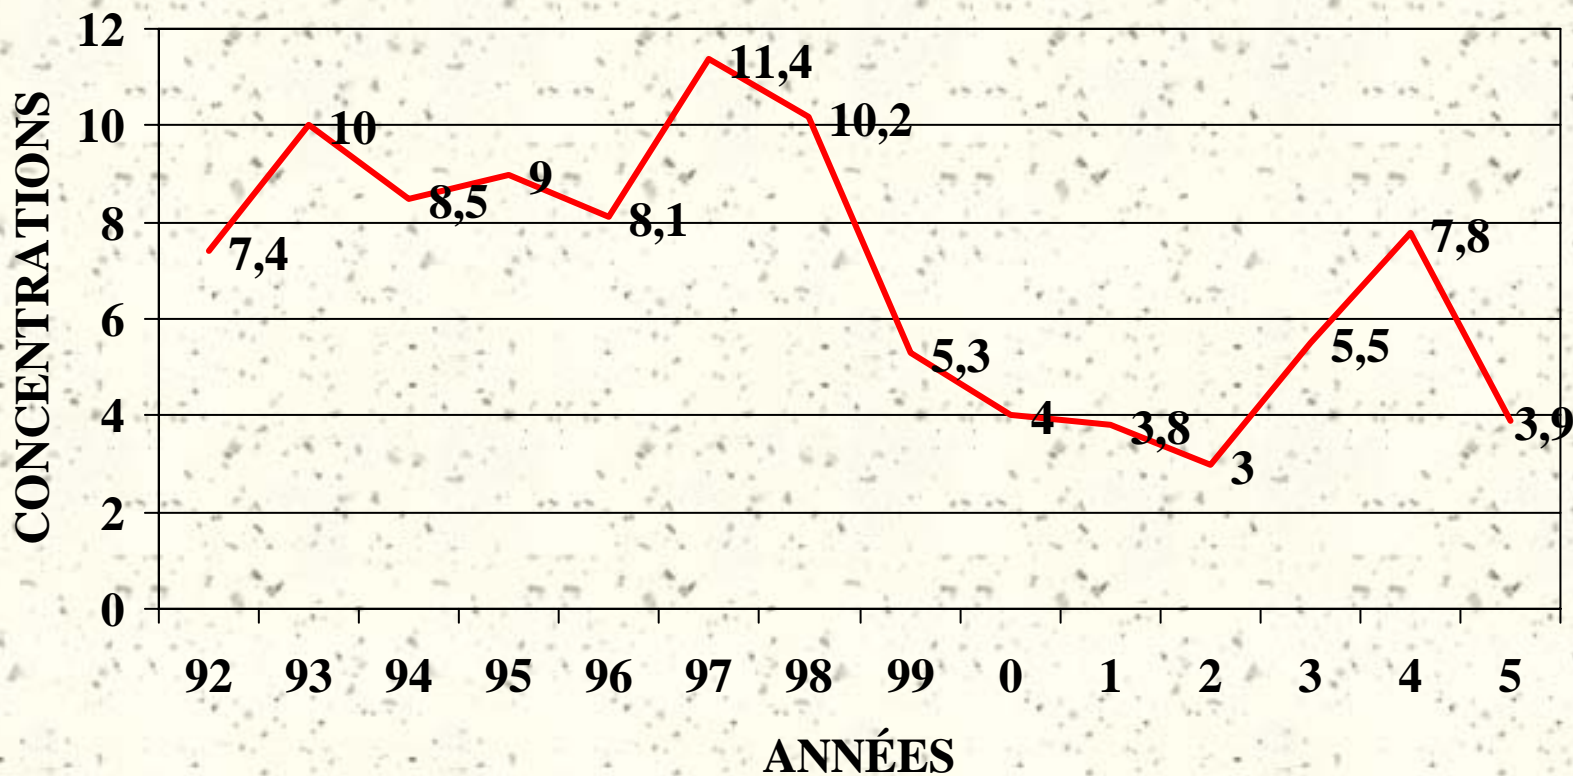

COV - 2004

COMPARAISON

# Est de Montréal:	110
# Rivière-des-Prairies:	65
# Centre ville:	90

EST DE MONTRÉAL BENZÈNE ($\mu\text{g}/\text{m}^3$)