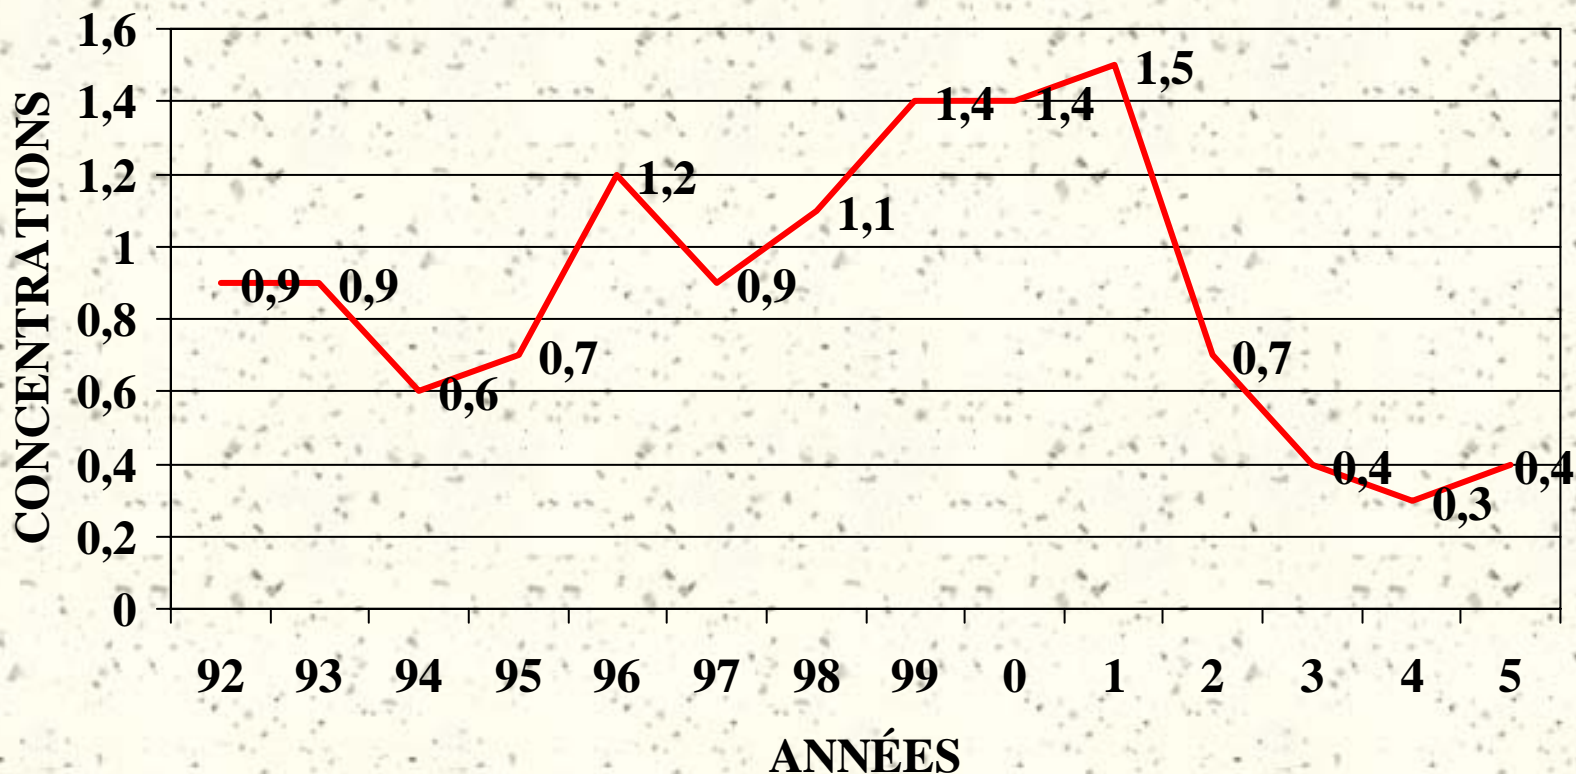

EST DE MONTRÉAL

H₂S (ug/m³)