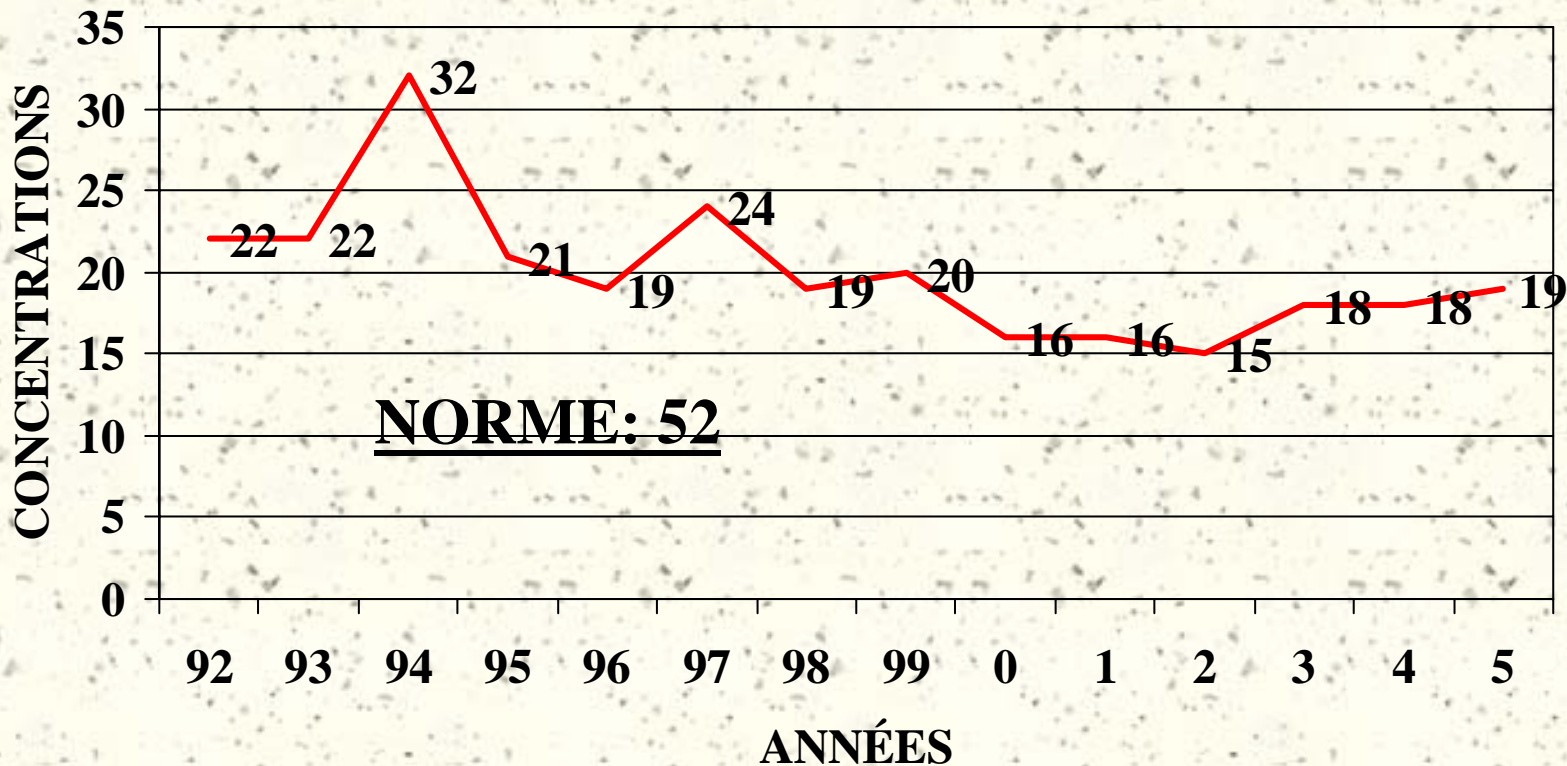

QUALITÉ DE L'AIR AMBIANT

Est de Montréal

EST DE MONTRÉAL

polluant	unité	norme	1998	1999	2000	2001	2002	2003	2004	2005
SO ₂	µg/m ³	52	18,7	19,6	15,8	15,7	15,0	17,6	17,6	19,2
CO	mg/m ³		0,4	0,41	0,46	0,3	0,41	0,40	0,41	0,36
NO	µg/m ³		13,7	13,8	17,3	14,9	12,7	13,2	13,0	11,8
NO ₂	µg/m ³	100	27,3	25,3	28,1	27,3	27,2	29,5	30,4	30,8
O ₃	µg/m ³	30	42,2	44,7	38,2	43,3	43,9	42,9	40,6	41,3
H ₂ S	µg/m ³		1,12	1,43	1,39	1,54	0,66	0,43	0,34	0,39
P.M. 10	µg/m ³		28	23	21	26	25	25	20	23
P.M. 2,5	µg/m ³		---	---	---	---	---	---	8,9	9,9
COV totaux	µg/m ³		157	157	141	132	112	128	110	N.D.
BENZ.	µg/m ³		10,2	5,26	4,03	3,84	3,00	5,49	7,81	3,9*

*jusqu'au 25 sept. 2005

EST DE MONTRÉAL

SO₂ (ug/m³)

SO₂- 2004 COMPARAISON

- # Est de Montréal: 17,6
- # Jardin botanique: 15,7
- # Centre ville: 10,6

EST DE MONTRÉAL CO (mg/m³)

CO - 2004

COMPARAISON

- # Est de Montréal: 0,41
- # Centre ville: 0,45
- # Duncan-Décarie: 0,52

EST DE MONTRÉAL

NO ($\mu\text{g}/\text{m}^3$)

NO - 2004

COMPARAISON

- # Est de Montréal: 13,0
- # Jardin botanique: 9,5
- # Centre ville: 36,2
- # Duncan-Décarie: 41,2