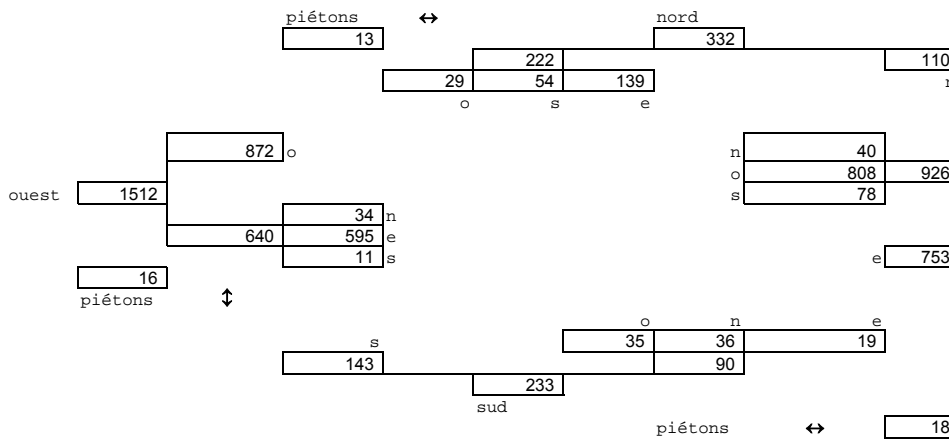

Comptages de véhicules ÉQUIVALENTS et de piéton

SITE: Robert Chevalier / Sherbrooke

Zone: _____ Stat.: _____

heure: 07:30-08:30

total: 1725

date:	27 oct. 2004
jour:	3 Mercredi
Temps:	Soleil
surv.:	Lionel Degoud
surv.:	

heure: 12:00-13:00

total: 1878

date:	27 oct. 2004
jour:	3 Mercredi
Temps:	Soleil
surv.:	Lionel Degoud
surv.:	

Comptages de véhicules ÉQUIVALENTS et de piéton

SITE: Robert Chevalier / Sherbrooke

Zone: _____ Stat.: _____

heure: 16:30-17:30

total: 2812

piétons 4

date:	27 oct. 2004
jour:	3 Mercredi
Temps:	Soleil
surv.:	Lionel Degoud
surv.:	

volume moyen 24h: Rue Nord/sud
Rue Est/Ouest

2423
13977

COMPILE PAR: Nom _____

Comptages AUTOS

SITE: Robert Chevalier / Sherbrooke

JOUR ET DATE

27 octobre 2004

TEMPÉRATURE: Soleil

OBSERVATEUR(S): Lionel Degoud

VENANT VERS	DU NORD				DE L'EST				DU SUD				DE L'OUEST				TOTAL VEH
	OUEST	SUD	EST	TOTAL	NORD	OUEST	SUD	TOTAL	EST	NORD	OUEST	TOTAL	SUD	EST	NORD	TOTAL	
07:30-08:30	5	5	9	19	9	294	3	306	3	14	14	31	0	57	8	65	421
	4	5	14	23	8	279	16	303	3	4	10	17	0	72	6	78	421
	7	4	20	31	3	238	14	256	9	3	9	21	1	94	1	96	403
	4	4	14	22	11	243	10	264	2	4	8	14	2	85	7	94	394
TOTAL	20	18	57	95	31	1054	43	1128	17	25	41	83	3	308	22	333	1639
12:00-13:00	7	15	35	57	10	202	20	232	5	6	7	18	4	159	8	171	478
	3	14	37	54	10	201	17	228	6	15	10	31	4	149	9	162	475
	8	13	30	51	12	183	25	220	3	12	10	25	3	129	4	136	432
	11	12	37	60	6	184	12	202	5	3	8	16	0	150	11	161	439
TOTAL	29	54	139	222	38	770	74	882	19	36	35	90	11	587	32	630	1824
16:30-17:30	13	34	46	93	8	177	29	214	16	11	8	35	5	336	11	352	694
	3	14	69	86	9	148	36	193	12	6	10	28	3	386	8	397	704
	20	31	61	112	8	174	30	212	9	11	4	24	5	355	17	377	725
	10	20	53	83	4	182	27	213	15	12	11	38	4	323	6	333	667
TOTAL	46	99	229	374	29	681	122	832	52	40	33	125	17	1400	42	1459	2790
TOTAL	95	171	425	691	98	2505	239	2842	88	101	109	298	31	2295	96	2422	6253