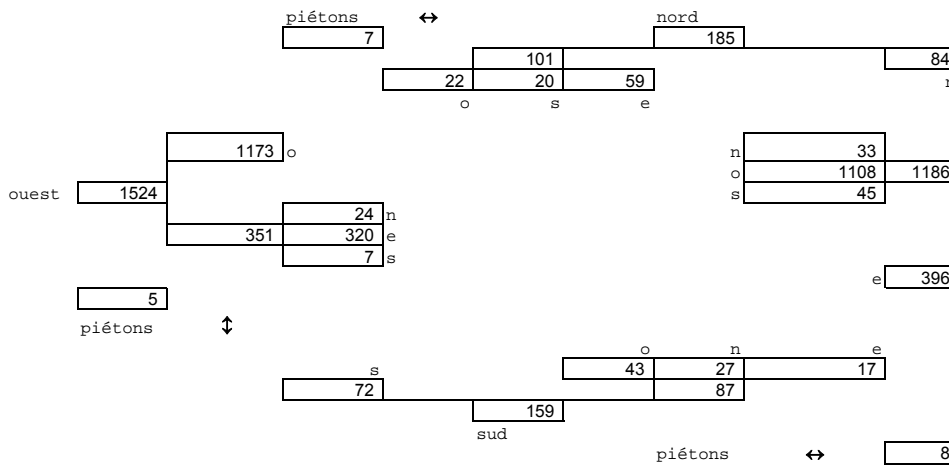

Comptages de véhicules ÉQUIVALENTS et de piéton

SITE: Robert Chevalier / Sherbrooke

Zone: _____ Stat.: _____

heure: 07:30-08:30

total: 1725

date:	27 oct. 2004
jour:	3 Mercredi
Temps:	Soleil
surv.:	Lionel Degoud
surv.:	

heure: 12:00-13:00

total: 1878

date:	27 oct. 2004
jour:	3 Mercredi
Temps:	Soleil
surv.:	Lionel Degoud
surv.:	

Comptages de véhicules ÉQUIVALENTS et de piéton

SITE: Robert Chevalier / Sherbrooke

Zone: _____ Stat.: _____

heure: 16:30-17:30

total: 2812

piétons 4

date:	27 oct. 2004
jour:	3 Mercredi
Temps:	Soleil
surv.:	Lionel Degoud
surv.:	

volume moyen 24h: Rue Nord/sud
Rue Est/Ouest

2423
13977

COMPILE PAR: Nom _____

Comptages AUTOS

SITE: Robert Chevalier / Sherbrooke

JOUR ET DATE

27 octobre 2004

TEMPÉRATURE: Soleil

OBSERVATEUR(S): Lionel Degoud

VENANT VERS	DU NORD				DE L'EST				DU SUD				DE L'OUEST				TOTAL VEH
	OUEST	SUD	EST	TOTAL	NORD	OUEST	SUD	TOTAL	EST	NORD	OUEST	TOTAL	SUD	EST	NORD	TOTAL	
07:30-08:30	5	5	9	19	9	294	3	306	3	14	14	31	0	57	8	65	421
	4	5	14	23	8	279	16	303	3	4	10	17	0	72	6	78	421
	7	4	20	31	3	238	14	256	9	3	9	21	1	94	1	96	403
	4	4	14	22	11	243	10	264	2	4	8	14	2	85	7	94	394
TOTAL	20	18	57	95	31	1054	43	1128	17	25	41	83	3	308	22	333	1639
12:00-13:00	7	15	35	57	10	202	20	232	5	6	7	18	4	159	8	171	478
	3	14	37	54	10	201	17	228	6	15	10	31	4	149	9	162	475
	8	13	30	51	12	183	25	220	3	12	10	25	3	129	4	136	432
	11	12	37	60	6	184	12	202	5	3	8	16	0	150	11	161	439
TOTAL	29	54	139	222	38	770	74	882	19	36	35	90	11	587	32	630	1824
16:30-17:30	13	34	46	93	8	177	29	214	16	11	8	35	5	336	11	352	694
	3	14	69	86	9	148	36	193	12	6	10	28	3	386	8	397	704
	20	31	61	112	8	174	30	212	9	11	4	24	5	355	17	377	725
	10	20	53	83	4	182	27	213	15	12	11	38	4	323	6	333	667
TOTAL	46	99	229	374	29	681	122	832	52	40	33	125	17	1400	42	1459	2790
TOTAL	95	171	425	691	98	2505	239	2842	88	101	109	298	31	2295	96	2422	6253