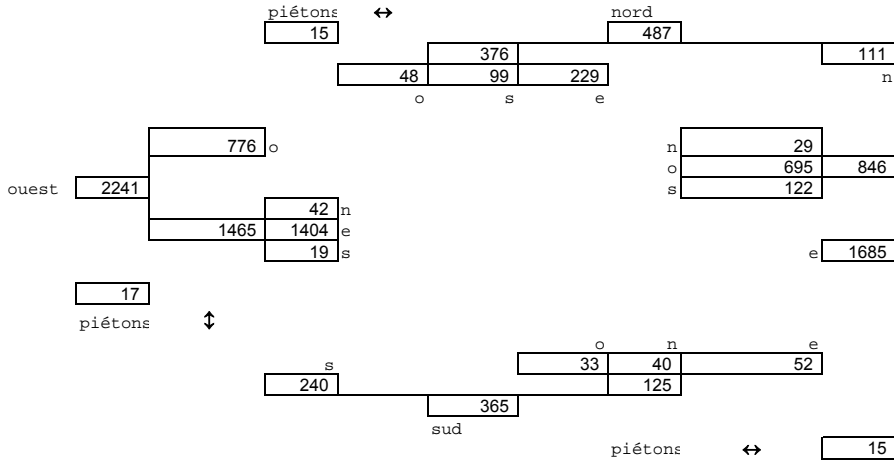

heure: 12:00-13:00

total: 1878

date:	27 oct. 2004
jour:	3 Mercredi
Temps:	Soleil
surv.:	Lionel Degoud
surv.:	

Comptages de véhicules ÉQUIVALENTS et de piéton

SITE: Robert Chevalier / Sherbrooke

Zone: _____ Stat.: _____

heure: 16:30-17:30

total: 2812

piétons 4

date:	27 oct. 2004
jour:	3 Mercredi
Temps:	Soleil
surv.:	Lionel Degoud
surv.:	

volume moyen 24h: Rue Nord/sud
Rue Est/Ouest

2423
13977

COMPILE PAR: Nom _____

Comptages AUTOS

SITE: Robert Chevalier / Sherbrooke

JOUR ET DATE

27 octobre 2004

TEMPÉRATURE: Soleil

OBSERVATEUR(S): Lionel Degoud

VENANT VERS	DU NORD				DE L'EST				DU SUD				DE L'OUEST				TOTAL VEH
	OUEST	SUD	EST	TOTAL	NORD	OUEST	SUD	TOTAL	EST	NORD	OUEST	TOTAL	SUD	EST	NORD	TOTAL	
07:30-08:30	5	5	9	19	9	294	3	306	3	14	14	31	0	57	8	65	421
	4	5	14	23	8	279	16	303	3	4	10	17	0	72	6	78	421
	7	4	20	31	3	238	14	256	9	3	9	21	1	94	1	96	403
	4	4	14	22	11	243	10	264	2	4	8	14	2	85	7	94	394
TOTAL	20	18	57	95	31	1054	43	1128	17	25	41	83	3	308	22	333	1639
12:00-13:00	7	15	35	57	10	202	20	232	5	6	7	18	4	159	8	171	478
	3	14	37	54	10	201	17	228	6	15	10	31	4	149	9	162	475
	8	13	30	51	12	183	25	220	3	12	10	25	3	129	4	136	432
	11	12	37	60	6	184	12	202	5	3	8	16	0	150	11	161	439
TOTAL	29	54	139	222	38	770	74	882	19	36	35	90	11	587	32	630	1824
16:30-17:30	13	34	46	93	8	177	29	214	16	11	8	35	5	336	11	352	694
	3	14	69	86	9	148	36	193	12	6	10	28	3	386	8	397	704
	20	31	61	112	8	174	30	212	9	11	4	24	5	355	17	377	725
	10	20	53	83	4	182	27	213	15	12	11	38	4	323	6	333	667
TOTAL	46	99	229	374	29	681	122	832	52	40	33	125	17	1400	42	1459	2790
TOTAL	95	171	425	691	98	2505	239	2842	88	101	109	298	31	2295	96	2422	6253