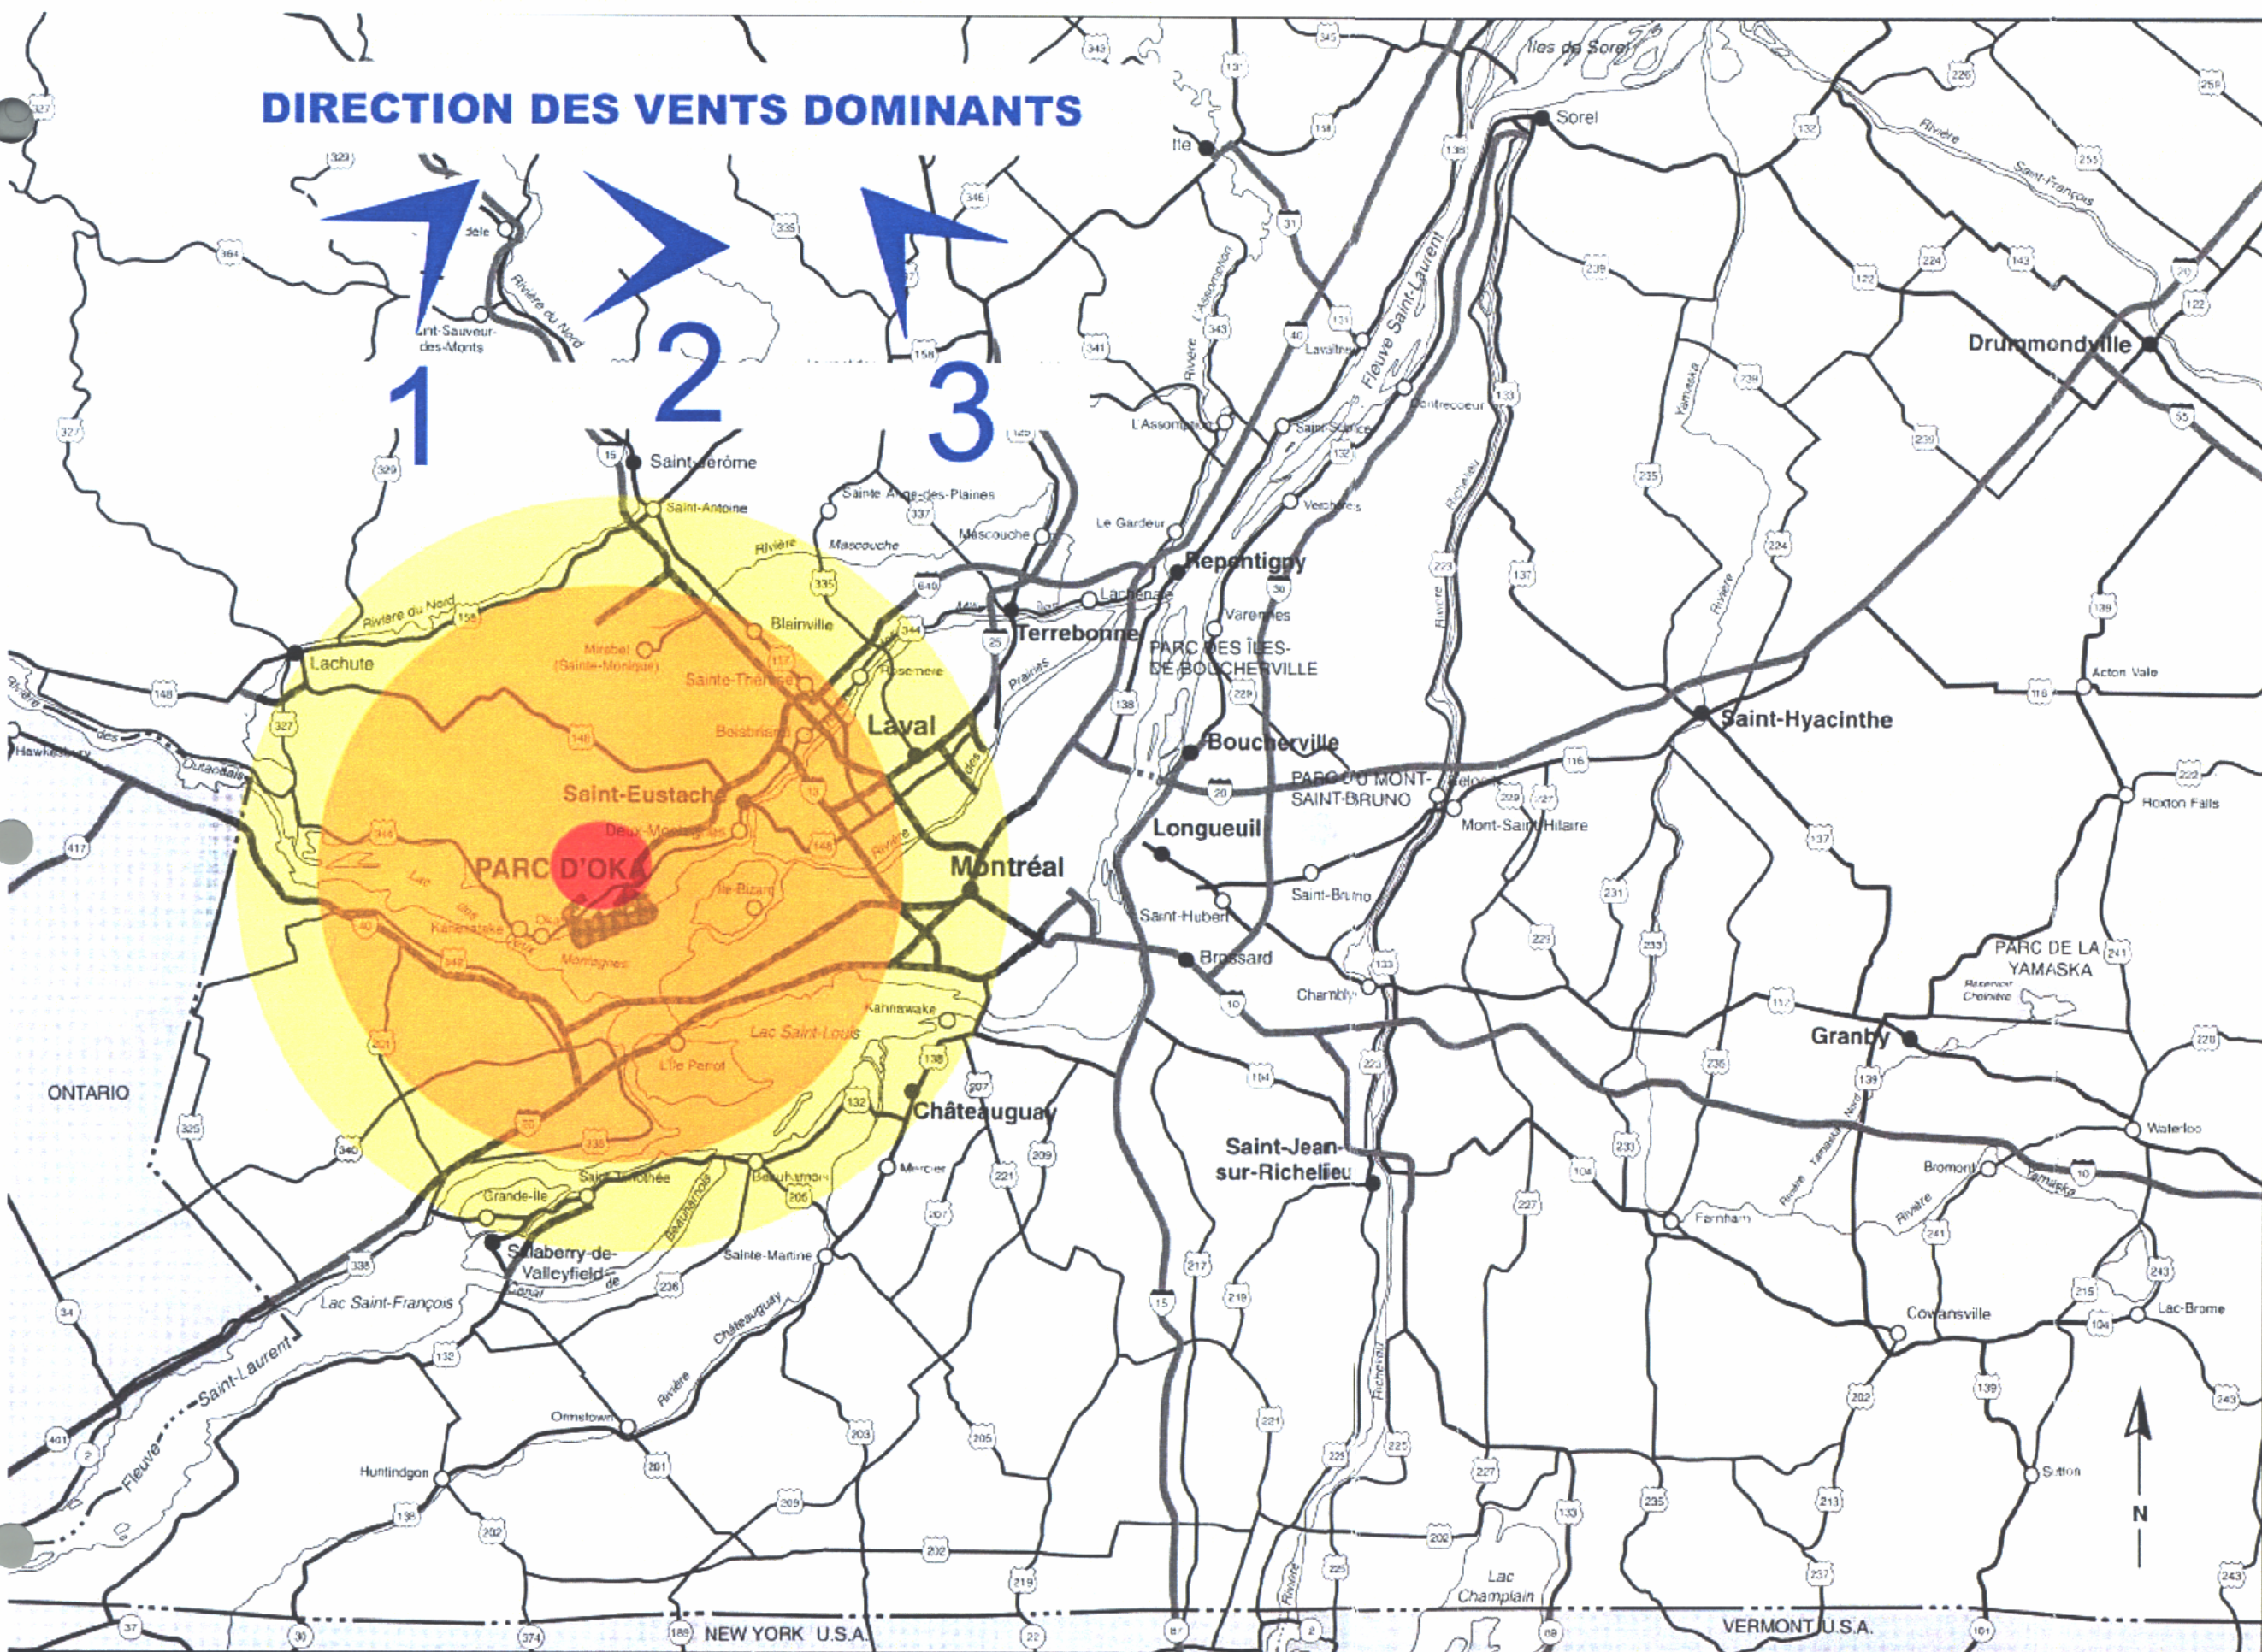

DIRECTION DES VENTS DOMINANTS

Légende

RAYON DE :

- 30km
- 20km
- Mine

Ministère de l'Environnement et de la Faune
Direction du plein air et des parcs

La carte suivante est un montage par superposition de couleurs ajoutées.
Plan de gestion des ressources naturelles, PARC OKA, vol.1, 1995-2000. page 17

CARTE 1