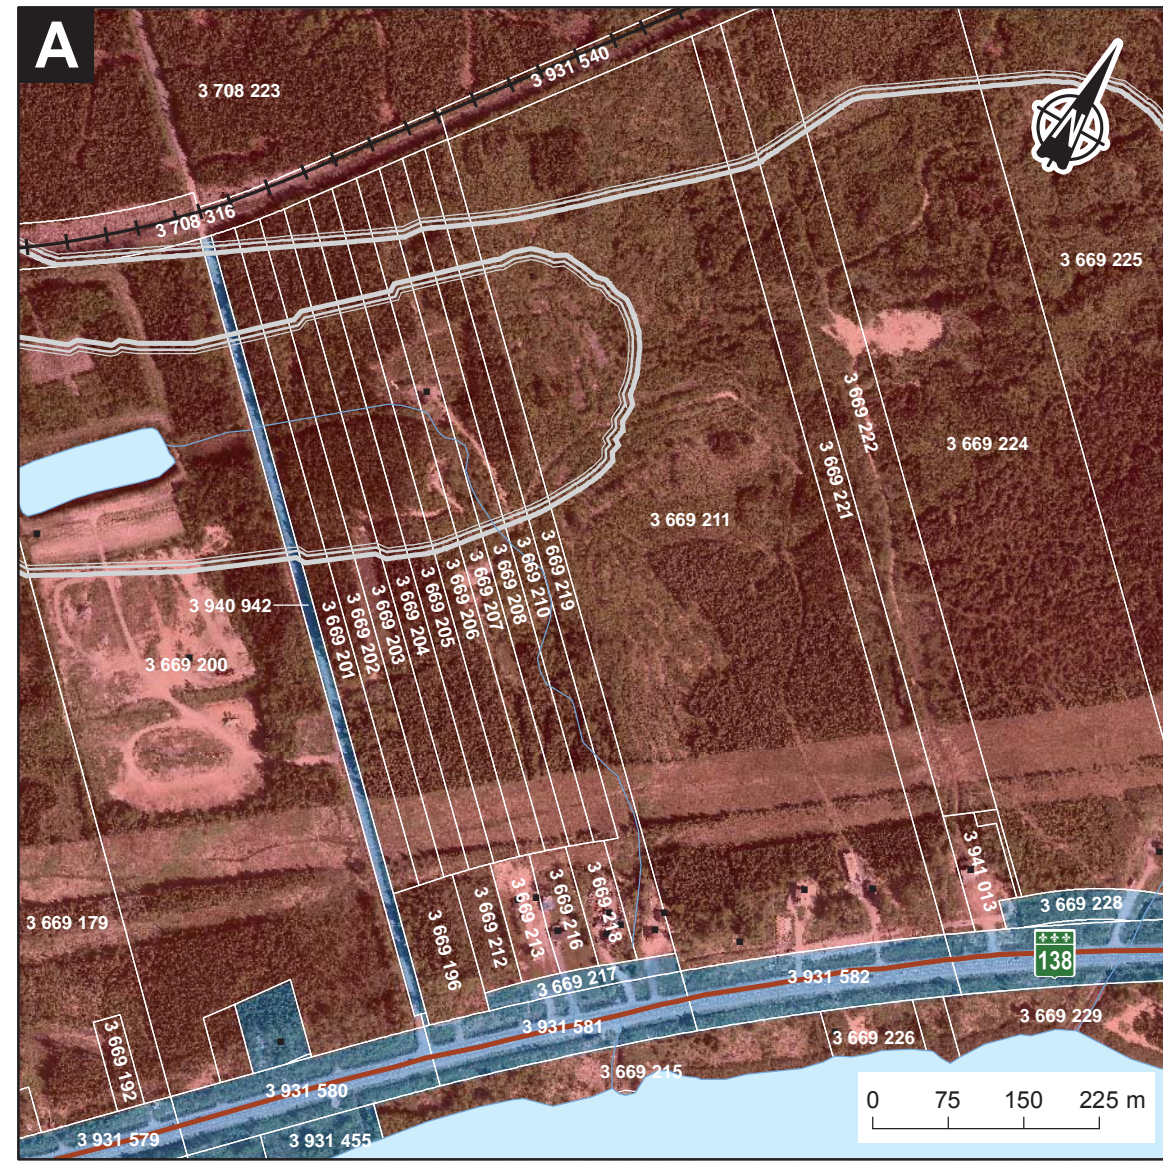

Annexe 5

Localisation cadastrale (lots et blocs), présence de territoire non organisé et organisation de la tenure (privée, publique) au sein de la zone d'étude

 Numéro de lot Cadastre
 Tenure des terres Privée
 Publique
 Infrastructure minière
 Limite municipale

 **Mine Arnaud** Projet minier Arnaud
TENURE DES TERRES

 MTM, fuseau 6, NAD 83
Sources :
 • Orthophotos : Géolocation, 10 cm, 7 juin 2012
 • Cadastre : Régistre foncier du Québec, MRNF, 11 juin 2012
 • Base : BDTQ, 1:20 000, feuillets 22J01-200-0201, 22J02-200-0202, 22J07-200-0102 et 22J08-200-0101, MRNF, 2007
 • Infrastructures minières : Études d'impact sur l'environnement, N/Réf. : 059858-600-661, ROCHE, mars 2012
 Fichier GENIVAR : 121_17926_PE_TENURE_TERRES_120911.mxd
SEPTEMBRE 2012 