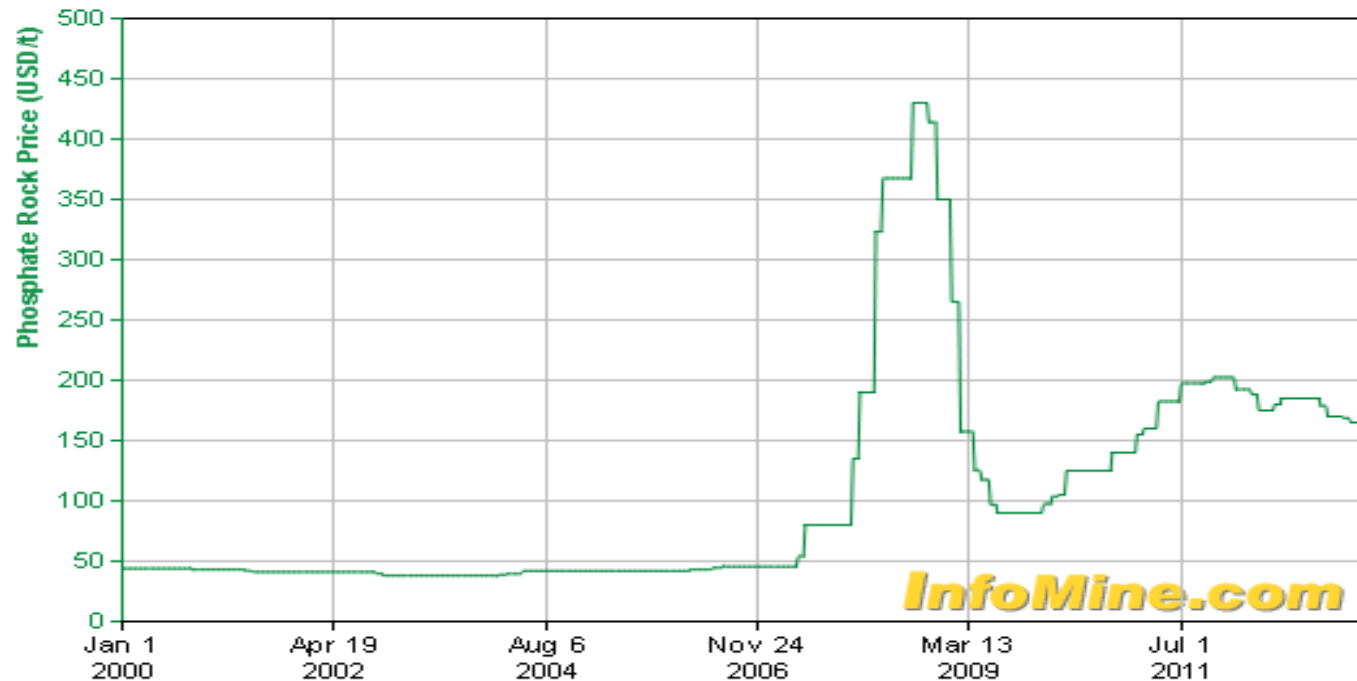

301

DA22

Projet d'ouverture et d'exploitation d'une mine
d'apatite à Sept-Îles

6211-08-009

Un projet concret, moderne et structurant

Mine Arnaud

**Mise en contexte:
Évolution du prix de la roche
phosphatée**

ÉVOLUTION DU PRIX DE LA ROCHE PHOSPHATÉE

Phosphate Rock Price
157.00 USD/t
31 Jul '13

- **Prix stable de 2000 à 2006 à un niveau de près de 50 \$ / Tonne;**
- **Attention à la hausse ponctuelle importante en 2007-2008 dû à une combinaison extraordinaire de plusieurs facteurs réunis:**
 - **Hausse importante de la demande mondiale;**
 - **Les producteurs fonctionnant à pleine capacité (stagnation de l'offre);**
 - **Augmentation des coûts de transport;**
 - **Augmentation importante des coûts de l'énergie.**
- **Tendance haussière de 2006 à 2013 (50 \$ à 150 \$ / Tonne).**