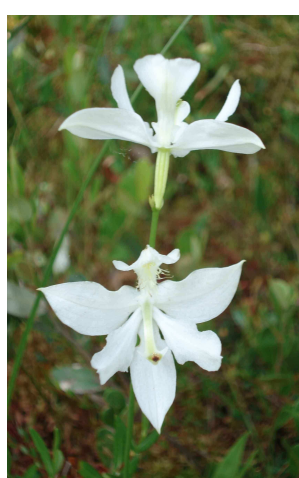

9435- Ruisseau de tête – Habitat de la salamandre sombre du Nord

9425- Ruisseau – Habitat de la salamandre sombre du Nord

003 - Ruisseau traversant un milieu humide délimité

3759 – Ruisseau affecté par un chemin de débardage

3809 - Tourbière au sud-est de la propriété

3992 - Tourbière au sud-est de la propriété

Espèces floristiques de tourbière

3844 et 3856- Platanthère à gorge frangée var. à gorge frangée
(Espèce susceptible d'être désignée menacée ou vulnérable au Québec)

3828- Sarracénie pourpre

3818 - Kalmia à feuilles étroites

3834 - Calopogon tubéreux (formes usuelle et albinos)

3832 - Lédon du Groenland/ Thé du Labrador

Espèces floristiques à statut particulier

3746 – Ail des bois (fleur)