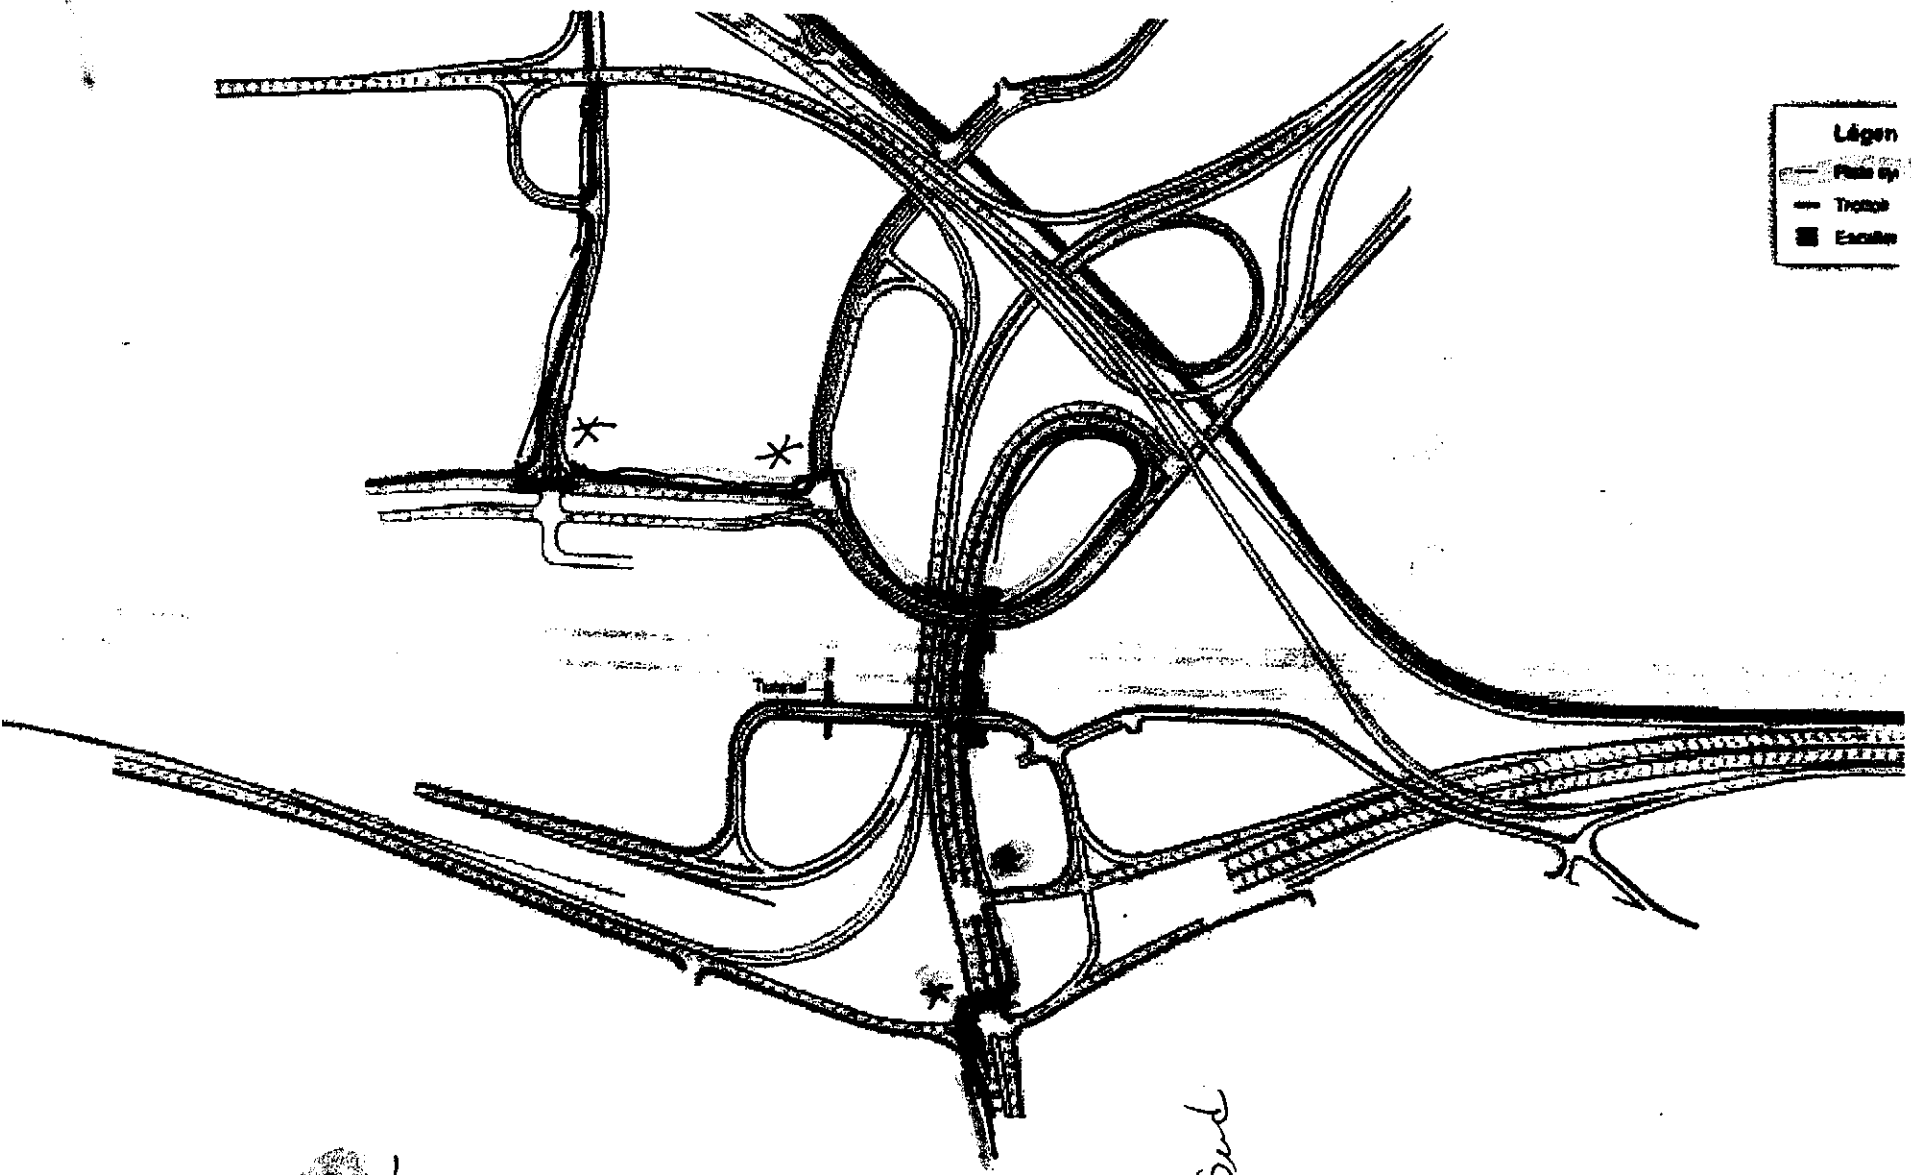

Nous 1 arrêt de Carson
à Cardinal
aucune lumière

Emy 7 à 10 arrêts du

Sud de Heron à ~~Rambo~~
Arthur Festeau

+ 4 lumières
sont incluses dans
les 10 arrêts

Légen

	Phloème
	Trachéide
	Escalier

*
Lumieres

←
Avec
Dorsal
vers le Sud