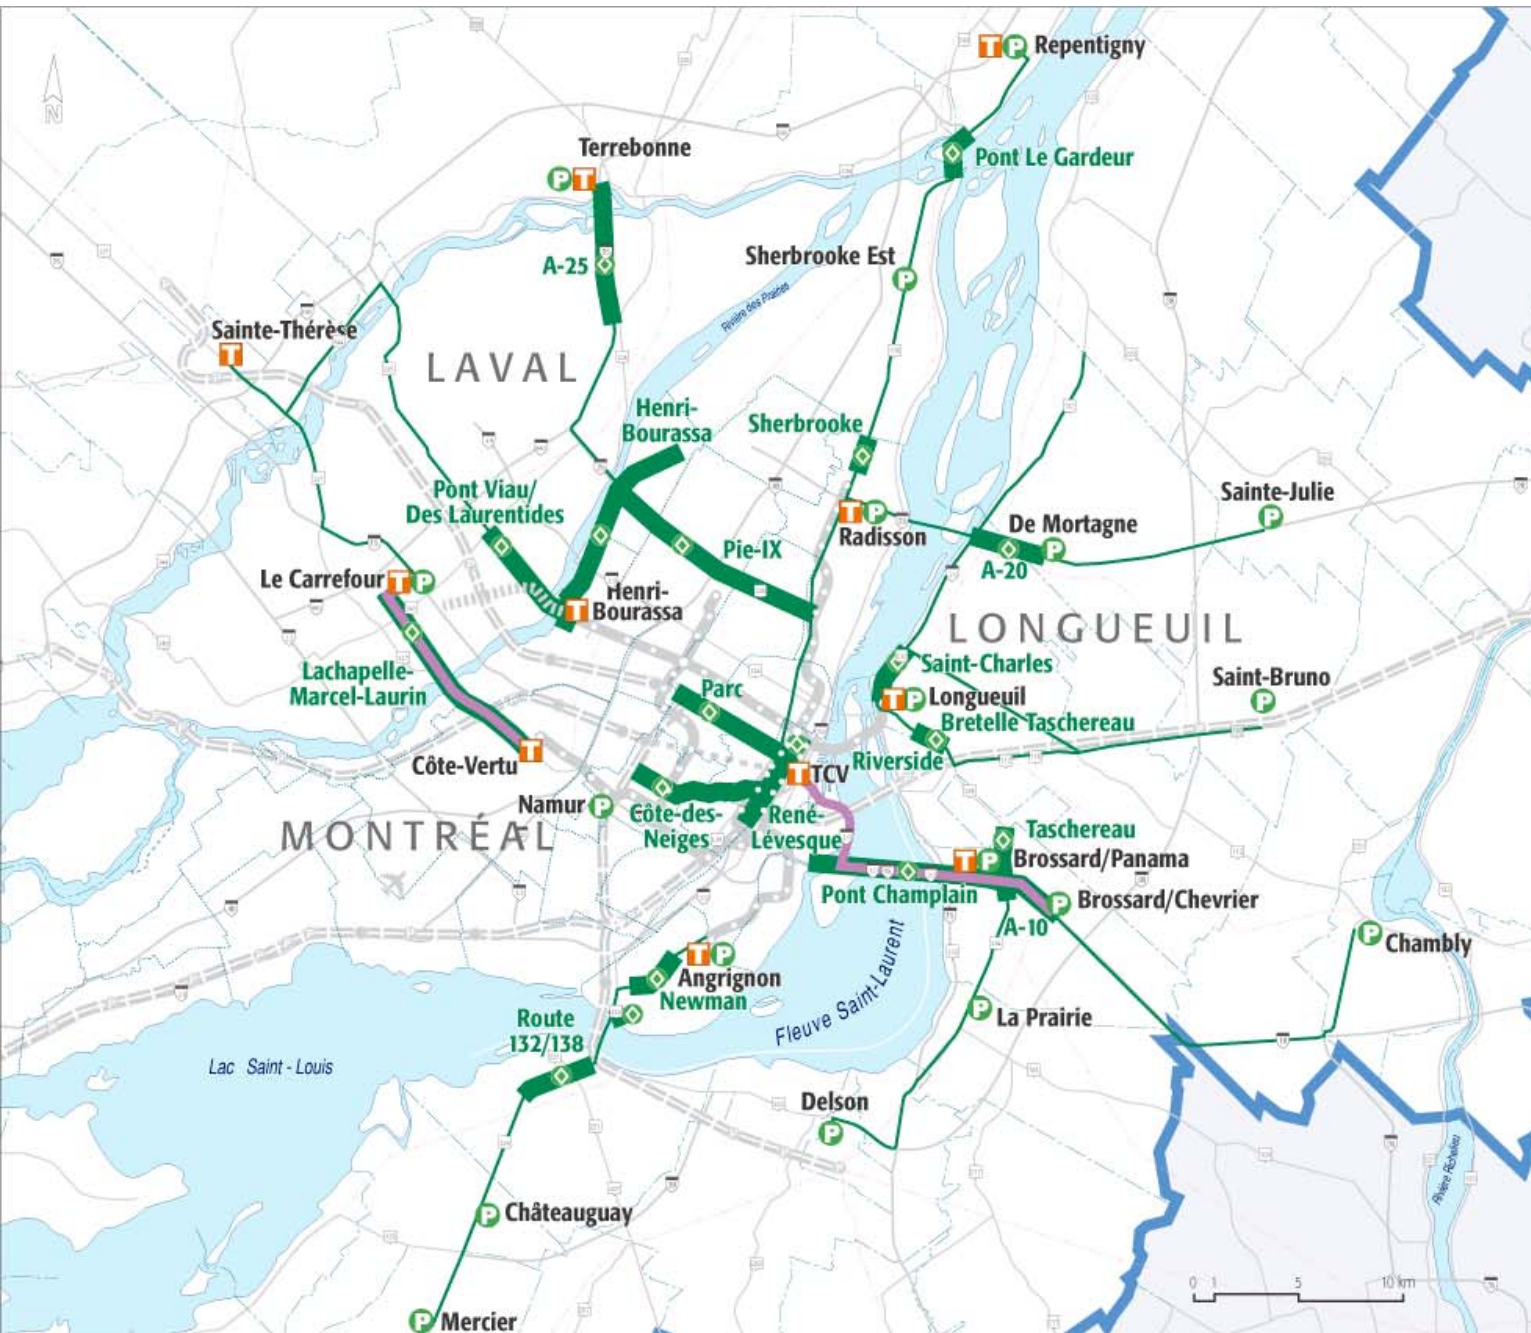

Figure 2.14

Réseau de transport métropolitain par autobus, 2001

Légende

-  Voie réservée
-  Desserte
-  Express métropolitain

Terminus métropolitain

	Nombre de quais
Aux stations de métro	110
Brossard / Panama	18
Le Carrefour	14
Repentigny ¹	3
Terrebonne	14
Sainte-Thérèse ¹	7
Total	166

Stationnement incitatif

	Nombre de places
Aux stations de métro	3 254
Brossard / Chevrier	1 974
Brossard / Panama	1 164
Chambly	210
Châteauguay	350
Delson	422
De Mortagne	370
Le Carrefour	478
La Prairie	524
Mercier	43
Saint-Bruno	110
Sainte-Julie	146
Sherbrooke Est	325
Repentigny	197
Terrebonne	500
Total	10 070