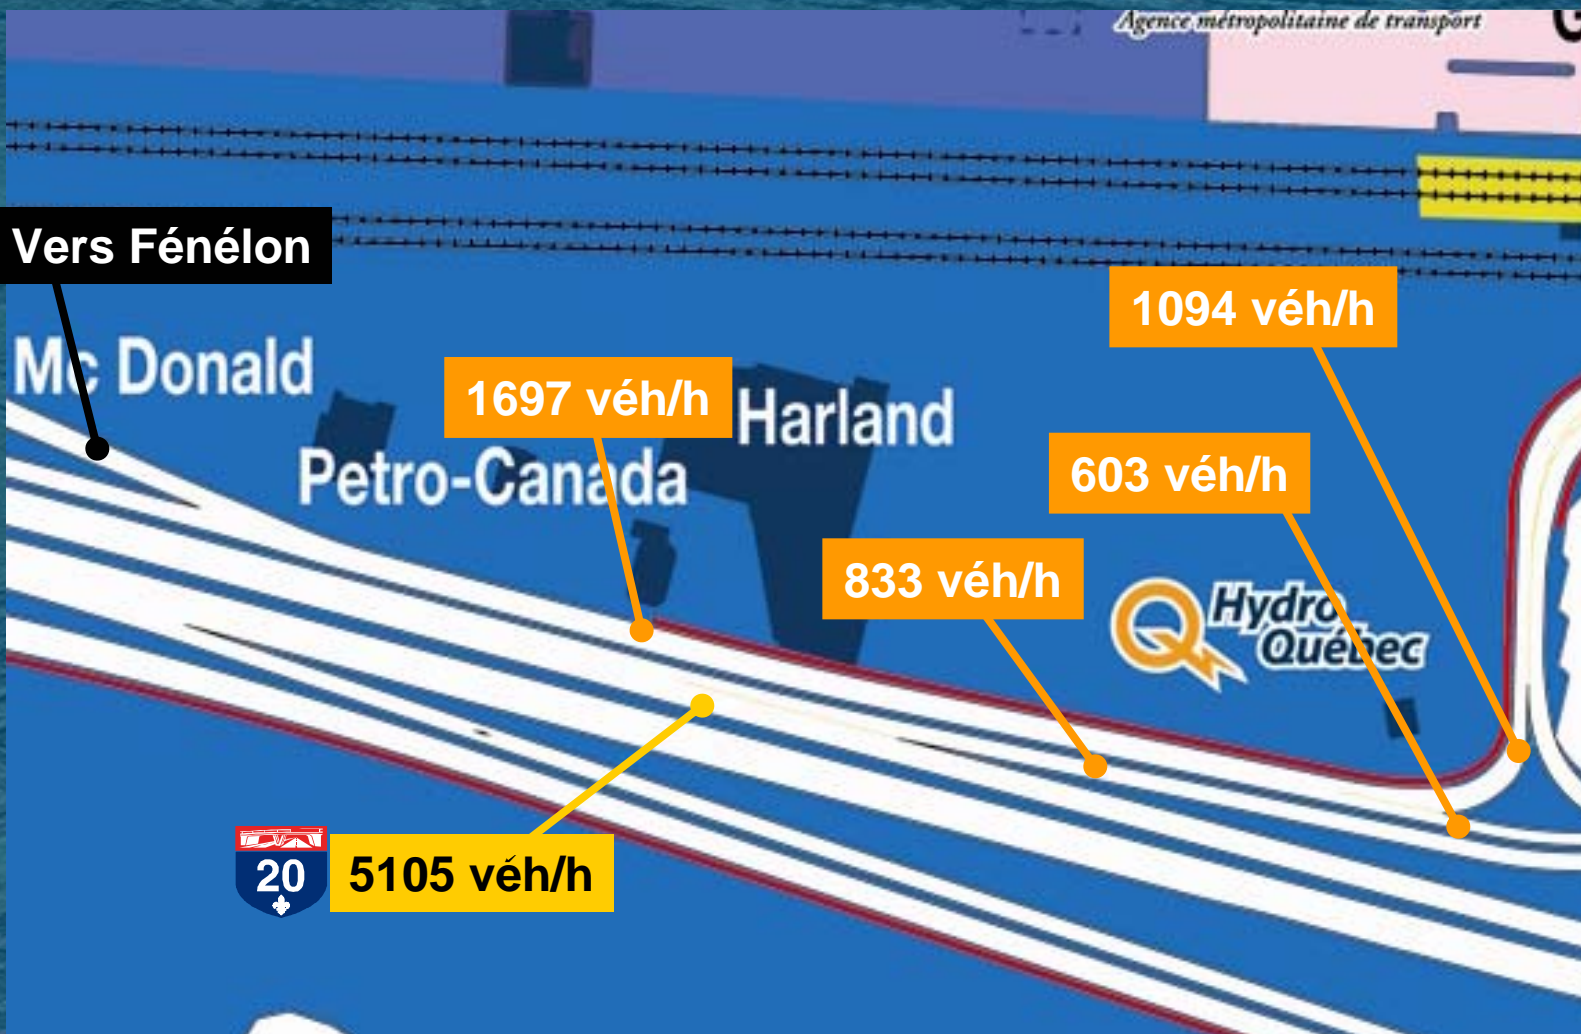

Débits 2004 Sortie Fénélon (heure de pointe AM)

Agence métropolitaine de transport

Débits 2004 Sortie Fénélon (heure de pointe PM)

Agence métropolitaine de transport

Projet d'amélioration des infrastructures de transport terrestre près de l'Aéroport Montréal-Trudeau – 2^e séance 15 septembre 2005, 13 h 30

Débits 2016 Sortie Fénélon (projet) (heure de pointe AM)

Agence métropolitaine de transport

Projet d'amélioration des infrastructures de transport terrestre près de l'Aéroport Montréal-Trudeau – 2^e séance 15 septembre 2005, 13 h 30

[GE-4a]

Débits 2016 Sortie Fénélon (projet) (heure de pointe PM)

Agence métropolitaine de transport

Vers Fénélon

Projet d'amélioration des infrastructures de transport terrestre près de l'Aéroport Montréal-Trudeau – 2^e séance 15 septembre 2005, 13 h 30

[GE-4a]