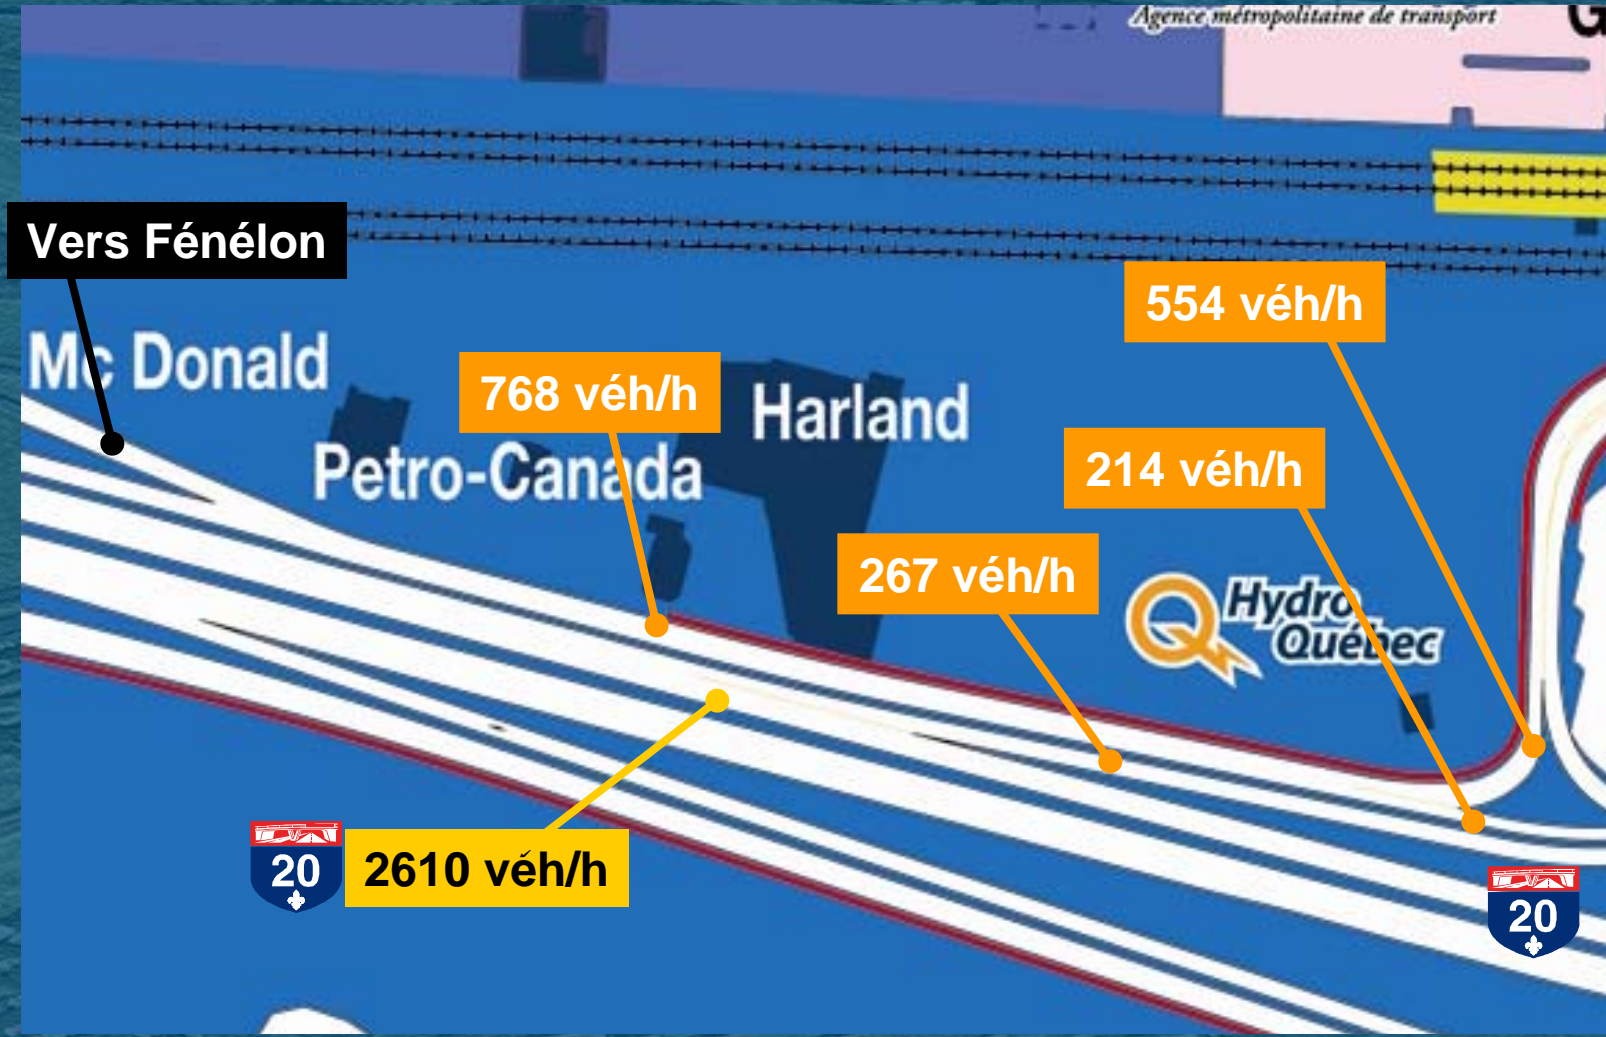

Débits 2004 Sortie Fénélon (heure de pointe AM)

Agence métropolitaine de transport

Débits 2004 Sortie Fénélon (heure de pointe PM)

Agence métropolitaine de transport

Projet d'amélioration des infrastructures de transport terrestre près de l'Aéroport Montréal-Trudeau – 2^e séance 15 septembre 2005, 13 h 30

Débits 2016 Sortie Fénélon (projet) (heure de pointe AM)

Agence métropolitaine de transport

Projet d'amélioration des infrastructures de transport terrestre près de l'Aéroport Montréal-Trudeau – 2^e séance 15 septembre 2005, 13 h 30

[GE-4a]

Débits 2016 Sortie Fénélon (projet) (heure de pointe PM)

Agence métropolitaine de transport

Vers Fénélon

Projet d'amélioration des infrastructures de transport terrestre près de l'Aéroport Montréal-Trudeau – 2^e séance 15 septembre 2005, 13 h 30