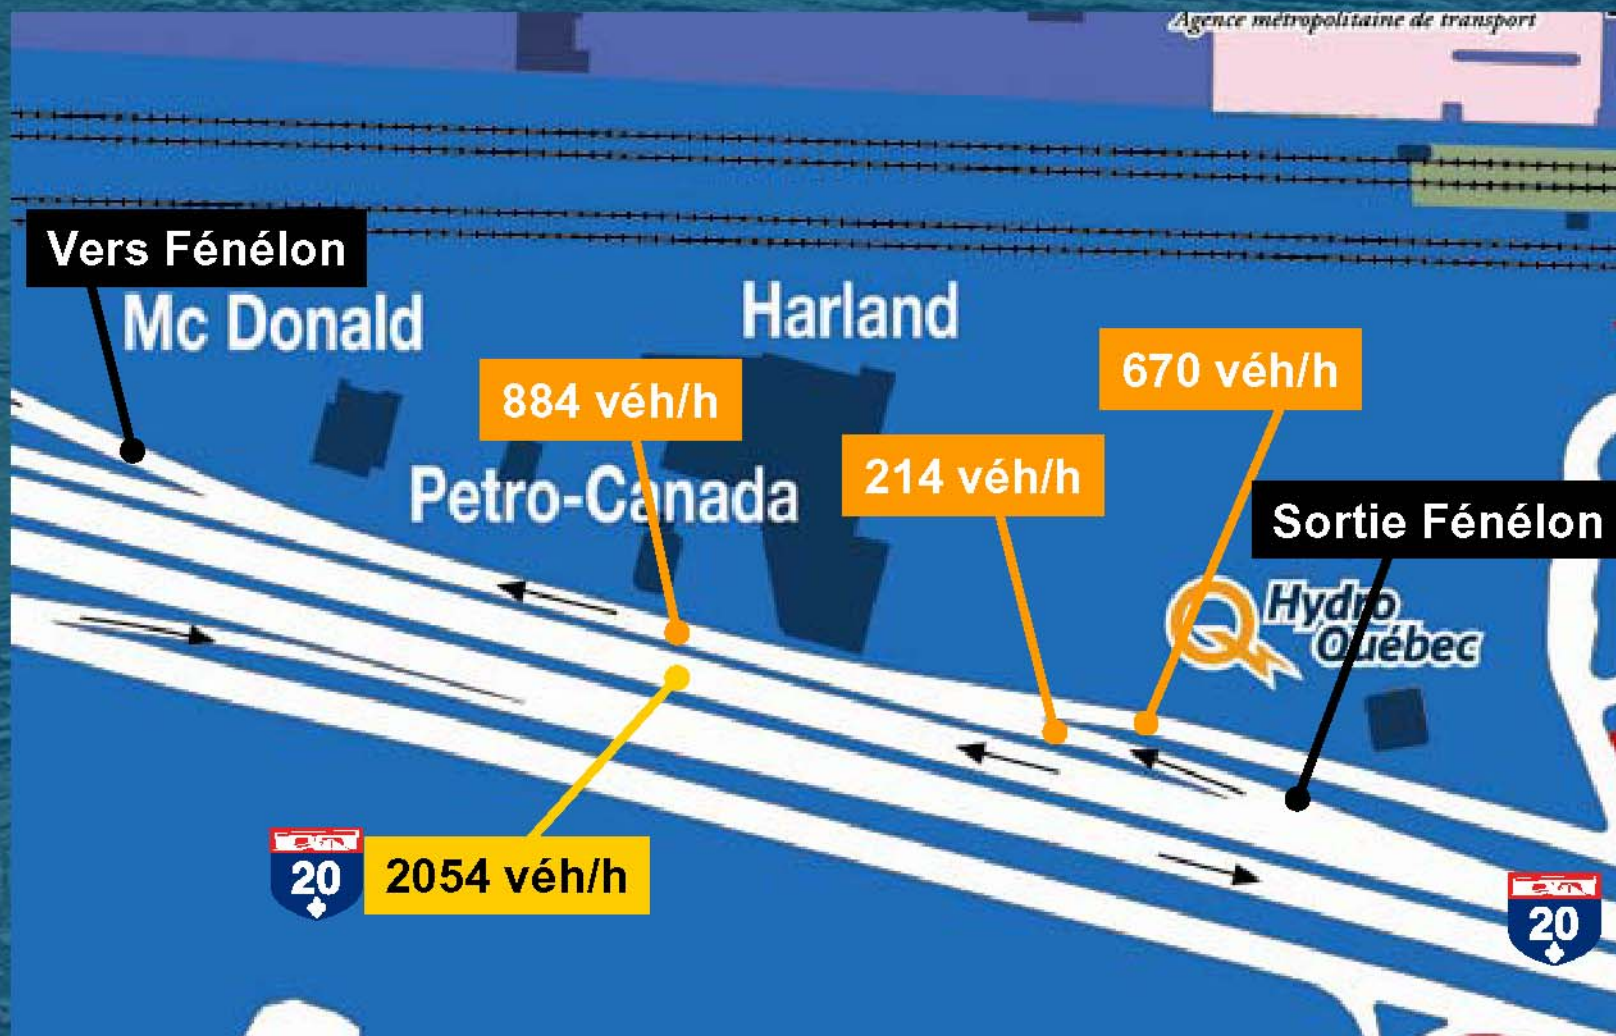

Débits 2004 Sortie Fénélon (heure de pointe AM)

Agence métropolitaine de transport

Débits 2004 Sortie Fénélon (heure de pointe PM)

Agence métropolitaine de transport

Projet d'amélioration des infrastructures de transport terrestre près de l'Aéroport Montréal-Trudeau – 2^e séance 15 septembre 2005, 13 h 30

Débits 2016 Sortie Fénélon (projet) (heure de pointe AM)

Agence métropolitaine de transport

Projet d'amélioration des infrastructures de transport terrestre près de l'Aéroport Montréal-Trudeau – 2^e séance 15 septembre 2005, 13 h 30

[GE-4a]

Débits 2016 Sortie Fénélon (projet) (heure de pointe PM)

Agence métropolitaine de transport

Vers Fénélon

Projet d'amélioration des infrastructures de transport terrestre près de l'Aéroport Montréal-Trudeau – 2^e séance 15 septembre 2005, 13 h 30