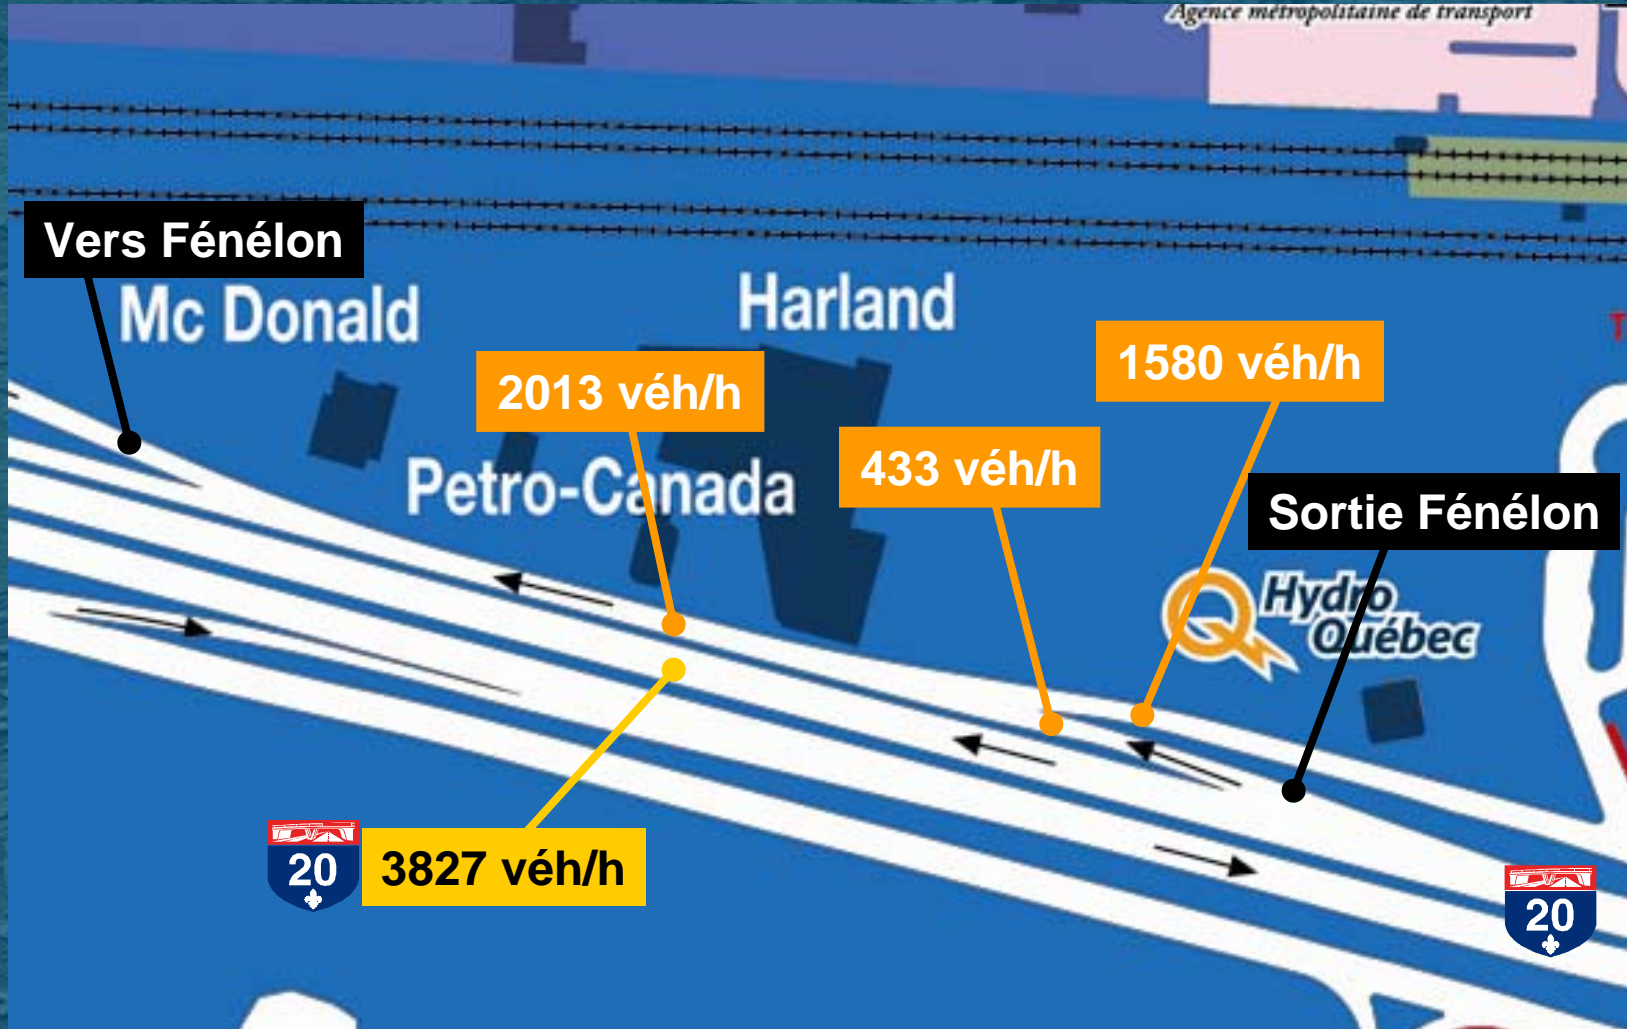

Débits 2004 Sortie Fénélon (heure de pointe AM)

Agence métropolitaine de transport

Débits 2004 Sortie Fénélon (heure de pointe PM)

Agence métropolitaine de transport

Projet d'amélioration des infrastructures de transport terrestre près de l'Aéroport Montréal-Trudeau – 2^e séance 15 septembre 2005, 13 h 30

Débits 2016 Sortie Fénélon (projet) (heure de pointe AM)

Agence métropolitaine de transport

Projet d'amélioration des infrastructures de transport terrestre près de l'Aéroport Montréal-Trudeau – 2^e séance 15 septembre 2005, 13 h 30

[GE-4a]

Débits 2016 Sortie Fénélon (projet) (heure de pointe PM)

Agence métropolitaine de transport

Vers Fénélon

Projet d'amélioration des infrastructures de transport terrestre près de l'Aéroport Montréal-Trudeau – 2^e séance 15 septembre 2005, 13 h 30